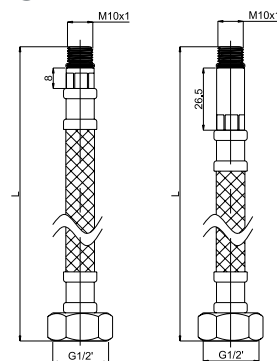

CONNECTION HOSES FOR FAUCETS M10x1/2" (SHORT NOZZLE)

Stainless steel / EPDM rubber
Warranty 5 years

618040	40 cm	618080	80 cm
618045	45 cm	618090	90 cm
618050	50 cm	618100	100 cm
618060	60 cm	618120	120 cm
618070	70 cm	618150	150 cm