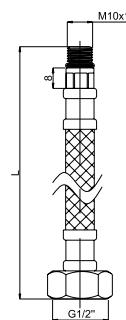

CONNECTION HOSES FOR FAUCETS M10x1/2" (SHORT NOZZLE)

Stainless steel / EPDM rubber
Warranty 5 years

618040	40 cm	618080	80 cm
618045	45 cm	618090	90 cm
618050	50 cm	618100	100 cm
618060	60 cm	618120	120 cm
618070	70 cm	618150	150 cm