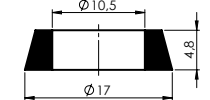

RUBBER WASHER R-1 (CONICAL)

For diverter R-1
632045P

17x10,5x4,8 mm (10 pcs.)