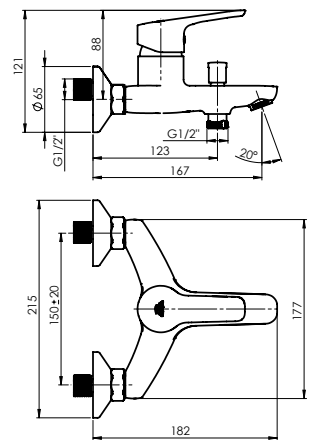

**Dušo galvutė Lava (WT), Ø 100 mm, 3 funkcijos**

**Dušo žarna 150 cm, PVC, matinė balta**

**Dušo laikiklis Grand (WT)**