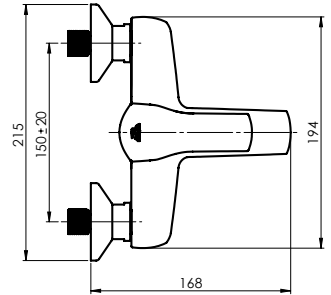

**Dušo galvutė Delta, Ø 70 mm, 3 funkcijos**

**Dušo žarna 150 cm, nerūdijantis plienas**

**Dušo laikiklis Grand**