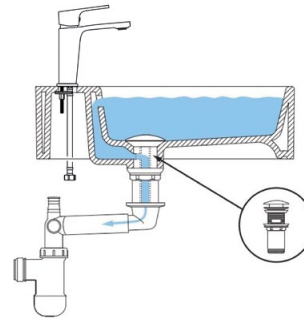

## CLICK-CLACK DUGNO VOŽTUVAS 1 1/4" REGULIUOJAMAS

710020B

Medžiaga Žalvaris

Padengimas Chromas

Spalva Chromas

Garantija 2 metai