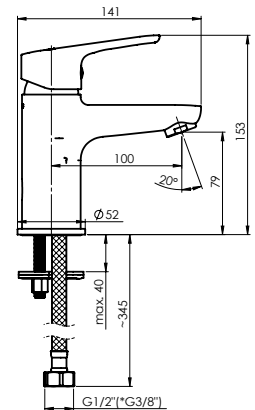

## UNO-18 (WT2)

Praustuvo maišytuvas  
1/2-N800671 | 3/8-N801671

Debitas 4 – 5 l/min

Kasetė 35 mm

Pajungimo žarnelės 40 cm, EPDM, nerūdijančio  
plieno šarvas

Padengimas RubiCoat

Spalva Matinė balta