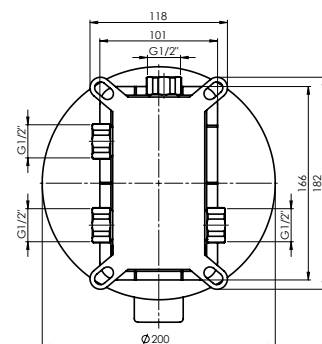

Rinkinys:

Dušo galva Olo 250 (SQ), nerūdijantis plienas

Dušo galvos alknė 40 cm

Dušo galvutė Dove, 1 funkcija

Dušo žarna 150 cm, PVC

Dušo laikiklis Grand