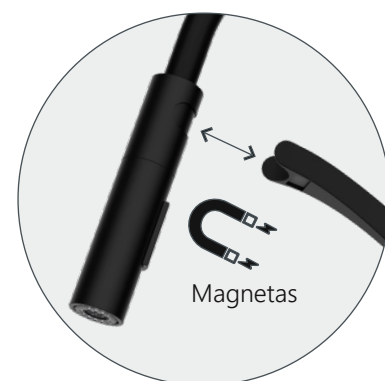

ULTIMA

Maišytuvai ULTIMA – išsiskiriantis stiliaus ir nestandartinių, itin ergonomiškų sprendimų derinys! Snapas su magnetiniu pritraukimu bei dvi vandens paleidimo funkcijos (reguliari ir „lietus“) jūsų kasdienę namų ruošos rutiną pavers malonumu.

Medžiaga

Spalva

Kasetė

Aeratorius

Pajungimo žarnelės

Garantija

Žalvaris

Matinė juoda, rausvo aukso

Kerox (Vengrija)

Neoperl (Vokietija)

Fliesser (Vokietija)

5 metai

Dvi funkcijos: reguliari, „lietus“