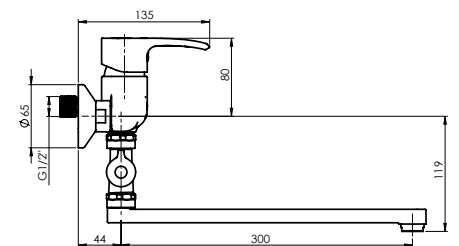

Rinkinys:

Dušo galvutė Delta, Ø 70 mm, 3  
funkcijos

Dušo žarna 150 cm, nerūdijantis  
plienas

Dušo laikiklis Grand