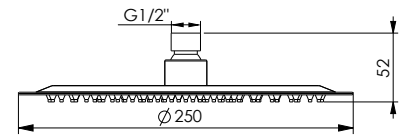

OLO ROUND 250 (BK) (S.S.)

Dušo galva
622087B

Antikalkinė dušo galva iš nerūdijančio plieno

Diametras 250 mm

Funkcijos 1

Debitas 14 l/min esant 3 Bar slėgiui

Medžiaga Žalvaris

Padengimas RubiCoat

Spalva Matinė juoda

Garantija 5 metai, 2 metai padengimui

DUŠO GALVOS ALKŪNĖ 40 CM (BK)

622903B

Medžiaga Žalvaris

Padengimas RubiCoat

Spalva Matinė juoda

Garantija 2 metai

CLICK-CLACK DUGNO VOŽTUVAS 1 1/4" REGULIUOJAMAS

710020B

Medžiaga Žalvaris

Padengimas Chromas

Spalva Chromas

Garantija 2 metai

CLICK-CLACK (BK) DUGNO VOŽTUVAS 1 1/4"

710019

Medžiaga Žalvaris

Padengimas RubiCoat

Spalva Matinė juoda

Garantija 2 metai