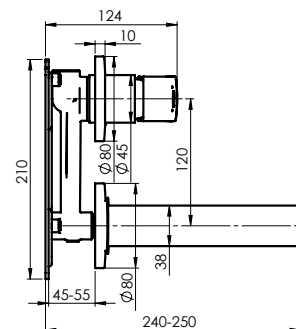

MODENA-1F

Potinkinis praustuvo maišytuvas
PM0017

Debitas 8 l/min

Kasetė 35 mm Citec

Padengimas Chromas

Spalva Chromas

Reguliuojamas aeratorius leidžia kontroliuoti srovės kryptį:

MODENA-2F

Potinkinė dušo sistema
625049

Kasetė 35 mm Sedal

Divertoriaus tipas Keraminis

Medžiaga Žalvaris / nerūdijantis plienas

Plastikinė potinkinio montavimo dėžutė

Padengimas Chromas

Spalva Chromas

Rinkinys:

Dušo galva Olo 250 (SQ), nerūdijantis plienas

Dušo galvos alknė 40 cm

Dušo galvutė Dove, 1 funkcija

Dušo žarna 150 cm, PVC

Dušo laikiklis Grand