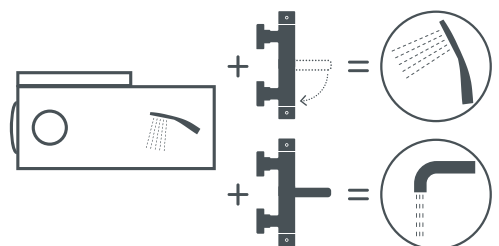

ETNA + THERMO-10 (SW)

625048

Komplektuojama su:

- Chromuota Ø19-24 mm nerūdijančio plieno dušo kolona (aukštis reguliuojamas prieš montuojant)
- Antikalkinė dušo galva ETNA Ø250 mm
- Antikalkinė dušo galvutė DORA Ø110 mm, 5 funkcijos
- Reguliuojamo aukščio ir posvyrio dušo galvutės laikiklis
- Dušo žarna 150 cm, nerūdijantis plienas
- Termostatinis dušo maišytuvas THERMO-10 (SW) su pasukamu snapu-divertoriumi

Padengimas **Chromas**

Spalva **Chromas**

Garantija **5 metai, 2 metai aksesuarams**