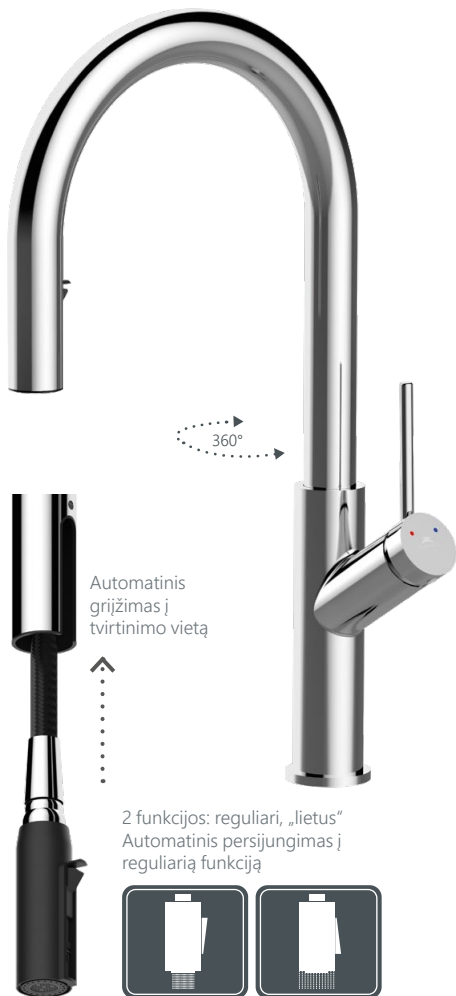

BONA-33 PO

Virtuvės maišytuvas
1/2-BO33008 | 3/8-BO33108

Snapas su dviem funkcijomis: reguliari, „lietus“

Debitas 7 l/min

Kasetė 25 mm

Snapo žarnelė Nailonas

Pajungimo žarnelės 60 cm, PEX,
nerūdijančio plieno šarvas

Padengimas Chromas

Spalva Chromas