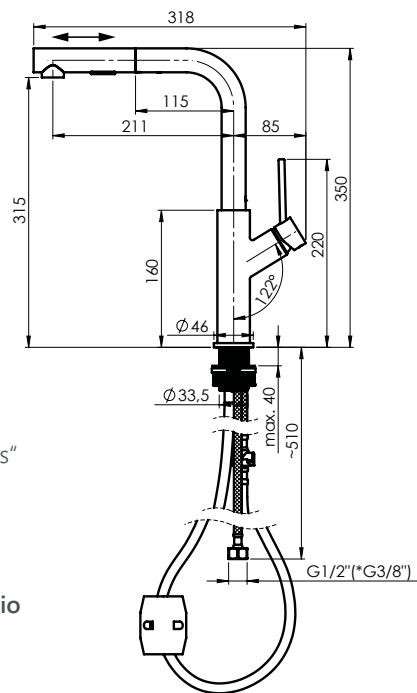

360°

BONA-35 PO (BK)

Virtuvės maišytuvas
1/2-BO35068 | 3/8-BO35168

Snapas su dviem funkcijomis: reguliari, „lietus“

Debitas 7 l/min

Kasetė 25 mm

Snapo žarnelė Nailonas

Pajungimo žarnelės 60 cm, PEX, nerūdijančio plieno šarvas

Padengimas RubiCoat

Spalva Matinė juoda

Garantija 5 metai, 2 metai padengimui