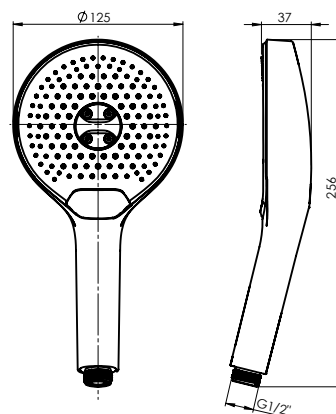

SPOLETO

Dušo galvutė
622163B

Antikalkinė dušo galvutė valdoma mygtuku

Funkcijos 3

Diametras 125 mm

Debitas 9,5 l/min esant 3 Bar slėgiui

Medžiaga ABS-plastikas

Spalva Chromas, matinė juoda

Garantija 2 metai