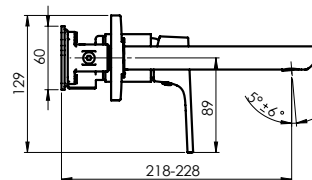

MODENA-1F

Potinkinis praustuvo maišytuvas
PM0017

Debitas 8 l/min

Kasetė 35 mm Citec

Padengimas Chromas

Spalva Chromas

Reguliuojamas aeratorius leidžia kontroliuoti srovės kryptį:

MODENA-2F

Potinkinė dušo sistema
625049

Kasetė 35 mm Sedal

Divertoriaus tipas Keraminis

Medžiaga Žalvaris / nerūdijantis plienas

Plastikinė potinkinio montavimo dėžutė

Padengimas Chromas

Spalva Chromas

Rinkinys:

Dušo galva Olo 250 (SQ), nerūdijantis plienas

Dušo galvos alknė 40 cm

Dušo galvutė Dove, 1 funkcija

Dušo žarna 150 cm, PVC

Dušo laikiklis Grand