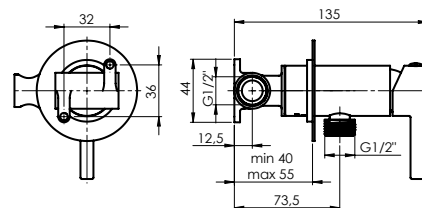

## ULTRA BIDET (BK)

Paslėpto montavimo bidė maišytuvas  
625127

Kasetė 25 mm

Padengimas RubiCoat

Spalva Matinė juoda

Rinkinys:

Dušo galvutė Onyx bidet (BK), 1 funkcija

Dušo žarna 125 cm, PVC, matinė juoda