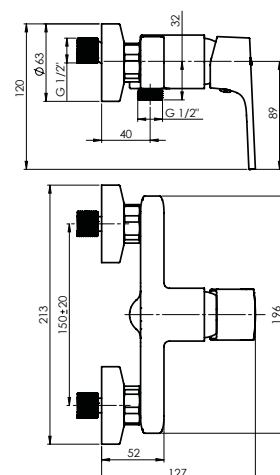

MODENA-12/K (BK)

Dušo maišytuvas su dušo komplektu
MD20K68

Kasetė 35 mm
Padengimas RubiCoat
Spalva Matinė juoda
Rinkinys:
Dušo galvutė Dove (BK), 1 funkcija
Dušo žarna 150 cm, PVC, matinė juoda
Dušo laikiklis Grand (BK)