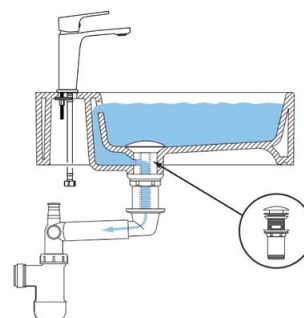

## CLICK-CLACK (BK) DUGNO VOŽTUVAS 1 1/4"

710019

Medžiaga Žalvaris

Padengimas RubiCoat

Spalva Matinė juoda

Garantija 2 metai