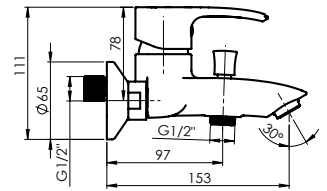

TRENTO-12/K

Dušo maišytuvas su dušo komplektu
TN20K08

Kasetė 35 mm

Padengimas Chromas

Spalva Chromas

Rinkinys:

Dušo galvutė Delta, Ø 70 mm, 3 funkcijos

Dušo žarna 150 cm, nerūdijantis plienas

Dušo laikiklis Grand