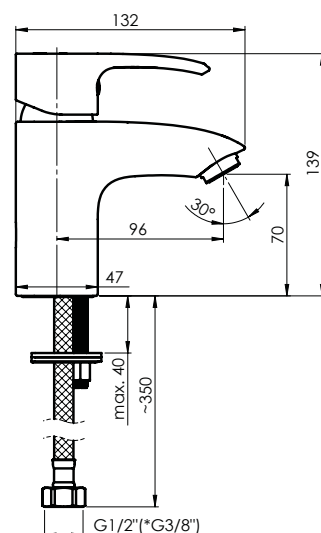

## TRENTO-18

Praustuvo maišytuvas  
1/2-TN80008 | 3/8-TN80108

Debitas 4 – 5 l/min

Kasetė 35 mm

Pajungimo žarnelės 40 cm, EPDM,  
nerūdijančio plieno šarvas

Padengimas Chromas

Spalva Chromas