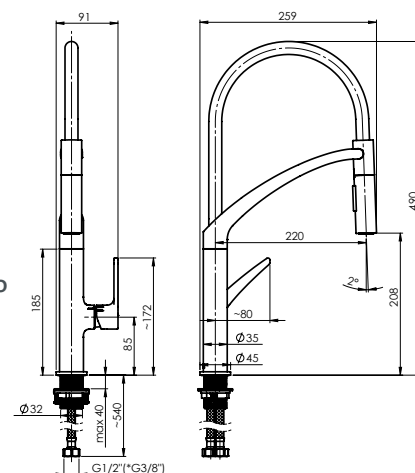

ULTIMA-50 (BK)

Virtuvės maišytuvas
1/2-UL50068 | 3/8-UL50168

Snapas su magnetiniu pritraukimu. Dvi funkcijos (reguliari, „lietus“).

Debitas 7 l/min

Kasetė 25 mm

Pajungimo žarnelės 60 cm, PEX, poliesterio šarvas

Snapas Juodas silikonas, švelnus lietimui

Padengimas RubiCoat-E

Spalva Matinė juoda

ULTIMA-50 (BK/RG)

Virtuvės maišytuvas
1/2-UL500638 | 3/8-UL501638

Snapas su magnetiniu pritraukimu. Dvi funkcijos (reguliari, „lietus“).

Debitas 7 l/min

Kasetė 25 mm

Pajungimo žarnelės 60 cm, PEX, poliesterio šarvas

Snapas Juodas silikonas, švelnus lietimui

Padengimas RubiCoat-E

Spalva Matinė juoda / rausvas auksas