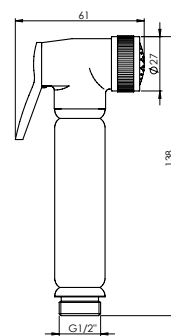

## ULTRA BIDET (BK)

Paslėpto montavimo bidė maišytuvas  
625127

Kasetė 25 mm

Padengimas RubiCoat

Spalva Matinė juoda

Rinkinys:

Dušo galvutė Onyx bidet (BK), 1 funkcija

Dušo žarna 125 cm, PVC, matinė juoda