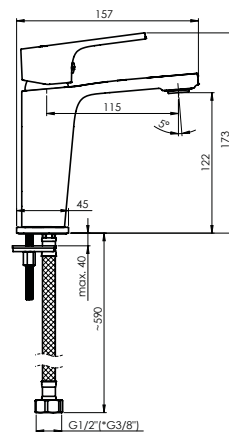

MODENA-18 (BK)

Praustuvo maišytuvas
1/2-MD80068 | 3/8-MD80168

Debitas 5 l/min
Kasetė 35 mm
Pajungimo žarnelės 60 cm, PEX, poliesterio šarvas
Padengimas RubiCoat
Spalva Matinė juoda