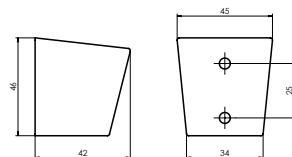

Rinkinys:

Dušo galva Olo 250 (SQ), nerūdijantis plienas

Dušo galvos alknė 40 cm

Dušo galvutė Dove, 1 funkcija

Dušo žarna 150 cm, PVC

Dušo laikiklis Grand