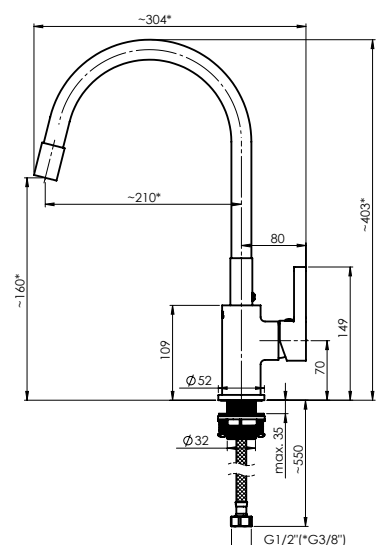

Aeratorius gali būti išimamas tik su specialiu raktu (rasite pakuotėje)

FLEXY-33 (BK2)

Virtuvės maišytuvas
1/2-FL300668 | 3/8-FL301668

Debitas 13.5 – 15.0 l/min

Kasetė 35 mm

Pajungimo žarnelės 60 cm, PEX, poliesterio šarvas

Snapas Juodas silikonas, švelnus lietimui

Padengimas RubiCoat-E

Spalva Matinė juoda