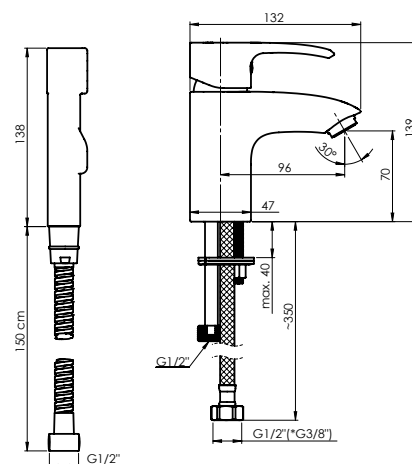

Rinkinys:

**Dušo galvutė Bidet, 1 funkcija**

**Dušo žarna 150 cm, PVC, biflex**