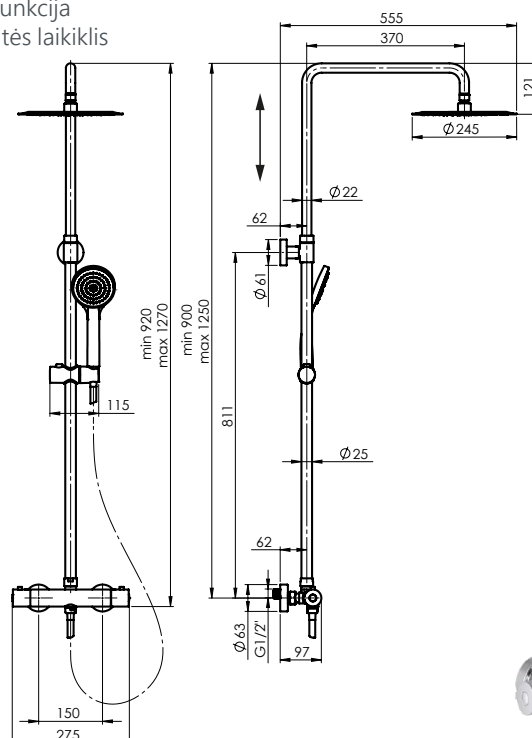

DUŠO PASKIRTIES PREKĖS

OLO+THERMO-15

625047

Komplektuojama su:

- Chromuota reguliuojamo aukščio Ø25-22 mm nerūdijančio plieno dušo kolona
- Nerūdijančio plieno antikalkinė dušo galva OLO Ø245 mm
- Antikalkinė dušo galvutė SOLO Ø100 mm, 1 funkcija
- Reguliuojamo aukščio ir posvyrio dušo galvutės laikiklis
- Dušo žarna 150 cm, PVC
- Termostatinis dušo maišytuvas THERMO-15

Padengimas **Chromas**

Spalva **Chromas**

Garantija **5 metai, 2 metai**
kolonai ir aksesuarams