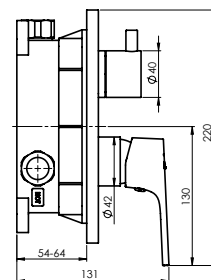

Rinkinys:

Dušo galva Olo 250 (SQ), nerūdijantis plienas

Dušo galvos alknė 40 cm

Dušo galvutė Dove, 1 funkcija

Dušo žarna 150 cm, PVC

Dušo laikiklis Grand