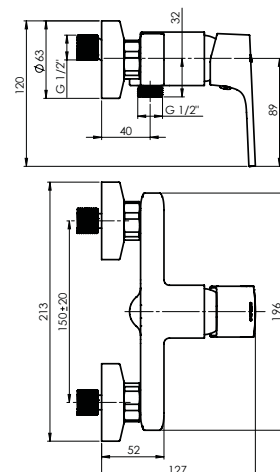

MODENA-12/K (BK/RG)

Dušo maišytuvas su dušo komplektu
MD20K638

Kasetė 35 mm
Padengimas RubiCoat, PVD
Spalva Matinė juoda, rausvas auksas
Rinkinys:

Dušo galvutė Dove (BK), 1 funkcija
Dušo žarna 150 cm, PVC, matinė juoda
Dušo laikiklis Grand (BK)