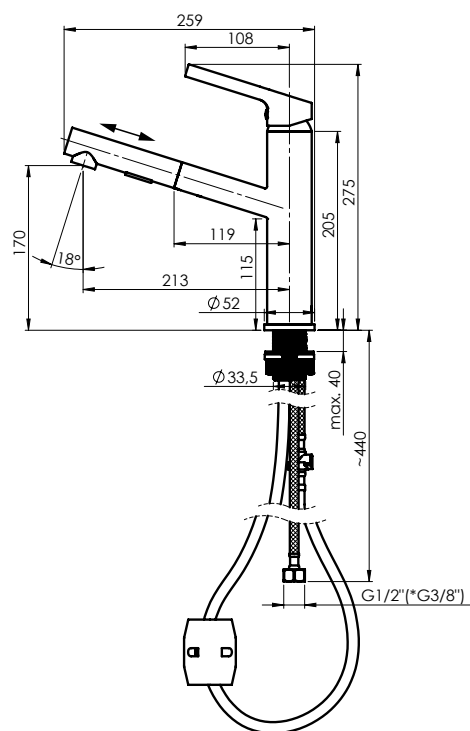

BRUNO-21 PO

Virtuvės maišytuvas
1/2-BR21008 | 3/8-BR21108

Snapas su dviem funkcijomis:
reguliari, „lietus“

Debitas **7 l/min**

Kasetė **35 mm**

Snapo žarnelė **Nailonas**

Pajungimo žarnelės **60 cm, PEX,**
nerūdijančio plieno šarvas

Padengimas **Chromas**

Spalva **Chromas**