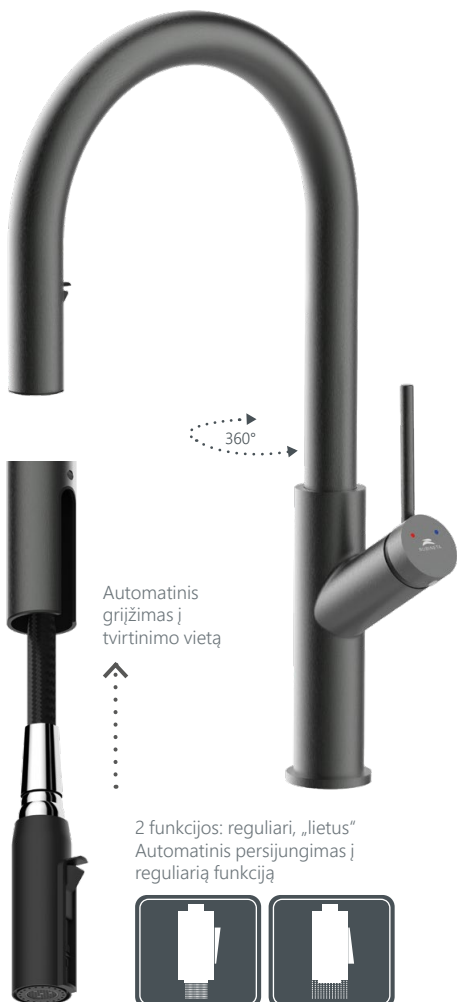

## BONA-33 PO

Virtuvės maišytuvas  
1/2-BO33008 | 3/8-BO33108

Snapas su dviem funkcijomis: reguliari, „lietus“

Debitas 7 l/min

Kasetė 25 mm

Snapo žarnelė Nailonas

Pajungimo žarnelės 60 cm, PEX,  
nerūdijančio plieno šarvas

## BONA-33 PO (DG)

Virtuvės maišytuvas  
1/2-BO330DG8 | 3/8-BO331DG8

Snapas su dviem funkcijomis: reguliari, „lietus“

Debitas 7 l/min

Kasetė 25 mm

Snapo žarnelė Nailonas

Pajungimo žarnelės 60 cm, PEX,  
nerūdijančio plieno šarvas