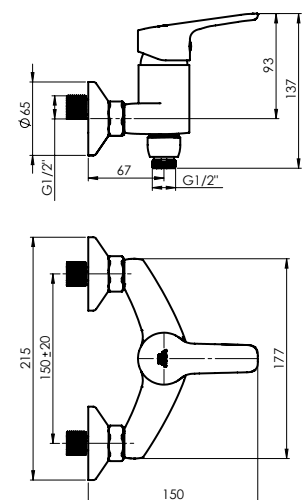

UNO-20 (WT2)

Virtuvės maišytuvas
1/2-N000671 | 3/8-N001671

Debitas 12 – 13 l/min

Kasetė 35 mm

Pajungimo žarnelės 40 cm, EPDM, nerūdijančio
plieno šarvas

Padengimas RubiCoat

Spalva Matinė balta

UNO-18 (WT2)

Praustuvo maišytuvas
1/2-N800671 | 3/8-N801671

Debitas 4 – 5 l/min

Kasetė 35 mm

Pajungimo žarnelės 40 cm, EPDM, nerūdijančio
plieno šarvas

Padengimas RubiCoat

Spalva Matinė balta

UNO-10/K (WT2)

Vonios maišytuvas su dušo komplektu
N10D671

Debitas 16 – 18 l/min

Kasetė 35 mm

Divertoriaus tipas Mechaninis

Padengimas RubiCoat

Spalva Matinė balta

Rinkinys:

Dušo galvutė Lava (WT), Ø 100 mm, 3 funkcijos

Dušo žarna 150 cm, PVC, matinė balta

Dušo laikiklis Grand (WT)

UNO-12/K (WT2)

Dušo maišytuvas su dušo komplektu
N20D671

Debitas 16 – 18 l/min

Kasetė 35 mm

Padengimas RubiCoat

Spalva Matinė balta

Rinkinys:

Dušo galvutė Lava (WT), Ø 100 mm, 3 funkcijos

Dušo žarna 150 cm, PVC, matinė balta

Dušo laikiklis Grand (WT)