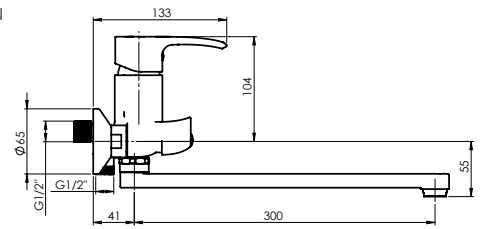

Rinkinys:

Dušo galvutė Delta, Ø 70 mm, 3  
funkcijos

Dušo žarna 150 cm, nerūdijantis  
plienas

Dušo laikiklis Grand