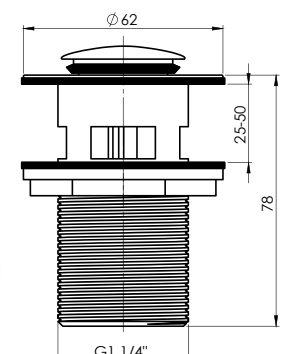

## CLICK-CLACK (BK) DUGNO VOŽTUVAS 1 1/4"

710019

Medžiaga Žalvaris

Padengimas RubiCoat

Spalva Matinė juoda

Garantija 2 metai