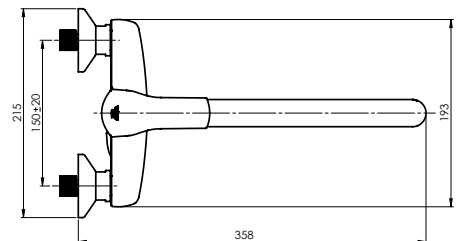

Rinkinys:

Dušo galvutė Delta, Ø 70 mm, 3  
funkcijos

Dušo žarna 150 cm, nerūdijantis  
plienas

Dušo laikiklis Grand