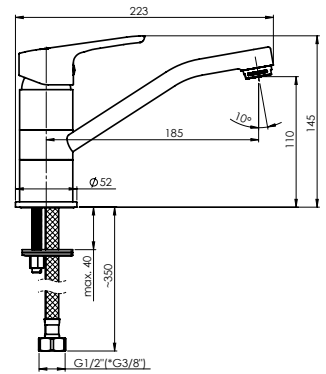

## UNO-20 (WT2)

Virtuvės maišytuvas  
1/2-N000671 | 3/8-N001671

Debitas 12 – 13 l/min

Kasetė 35 mm

Pajungimo žarnelės 40 cm, EPDM, nerūdijančio  
plieno šarvas

Padengimas RubiCoat

Spalva Matinė balta