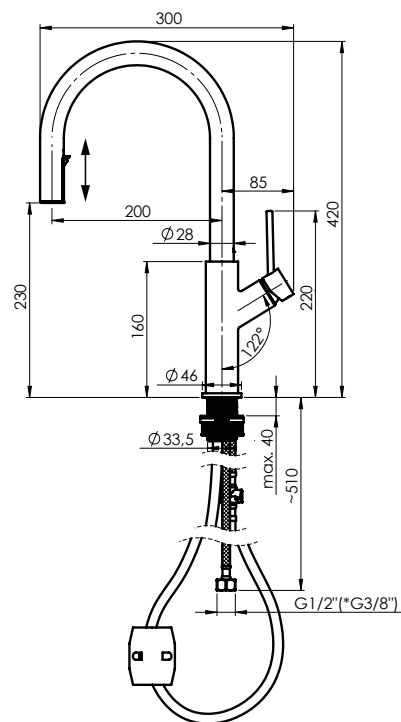

BONA-33 PO

Virtuvės maišytuvas
1/2-BO33008 | 3/8-BO33108

Snapas su dviem funkcijomis: reguliari, „lietus“

Debitas 7 l/min

Kasetė 25 mm

Snapo žarnelė Nailonas

Pajungimo žarnelės 60 cm, PEX,
nerūdijančio plieno šarvas

Padengimas Chromas

Spalva Chromas

BONA-33 PO (DG)

Virtuvės maišytuvas
1/2-BO330DG8 | 3/8-BO331DG8

Snapas su dviem funkcijomis: reguliari, „lietus“

Debitas 7 l/min

Kasetė 25 mm

Snapo žarnelė Nailonas

Pajungimo žarnelės 60 cm, PEX,
nerūdijančio plieno šarvas

Padengimas PVD

Spalva Šlifluota tamsiai pilka