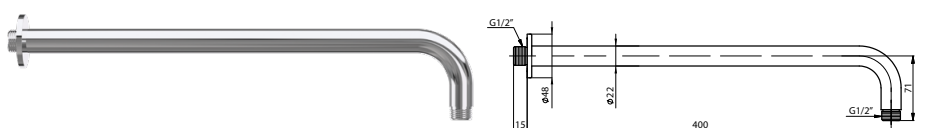

Rinkinys:

Dušo galva Olo 250 (SQ), nerūdijantis plienas

Dušo galvos alknė 40 cm

Dušo galvutė Dove, 1 funkcija

Dušo žarna 150 cm, PVC

Dušo laikiklis Grand