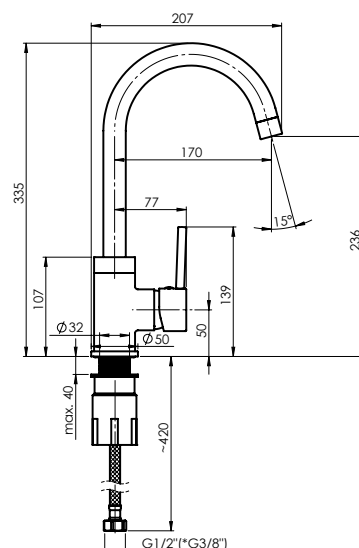

## AXE-33 (BK2)

Virtuvės maišytuvas  
1/2-AX300668 | 3/8-AX301668

Debitas 12 – 13 l/min

Kasetė 35 mm

Pajungimo žarnelės 40 cm, EPDM, nerūdijančio  
plieno šarvas

Padengimas RubiCoat

Spalva Matinė juoda