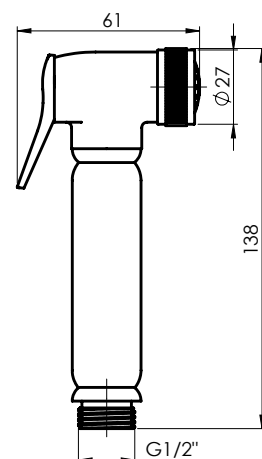

## ONYX (BK)

Bide dušo galvutė  
622090B

Funkcijos 1

Medžiaga Žalvaris

Padengimas RubiCoat

Spalva Matinė juoda

Garantija 5 metai, 2 metai padengimui