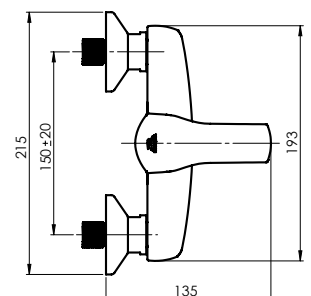

TRENTO-10/K

Vonios maišytuvas su dušo komplektu
TN10K08

Debitas 16 – 18 l/min

Kasetė 35 mm

Divertoriaus tipas Automatinis

Padengimas Chromas

Spalva Chromas

Rinkinys:

Dušo galvutė Delta, Ø 70 mm, 3 funkcijos

Dušo žarna 150 cm, nerūdijantis plienas

Dušo laikiklis Grand

TRENTO-12/K

Dušo maišytuvas su dušo komplektu
TN20K08

Kasetė 35 mm

Padengimas Chromas

Spalva Chromas

Rinkinys:

Dušo galvutė Delta, Ø 70 mm, 3 funkcijos

Dušo žarna 150 cm, nerūdijantis plienas

Dušo laikiklis Grand