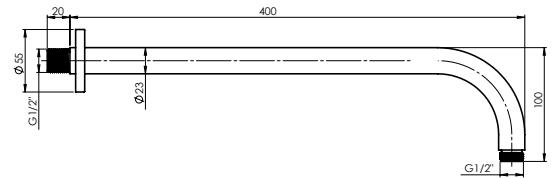

## DUŠO GALVOS ALKŪNĖ 40 CM (BK)

622903B

Medžiaga Žalvaris

Padengimas RubiCoat

Spalva Matinė juoda

Garantija 2 metai