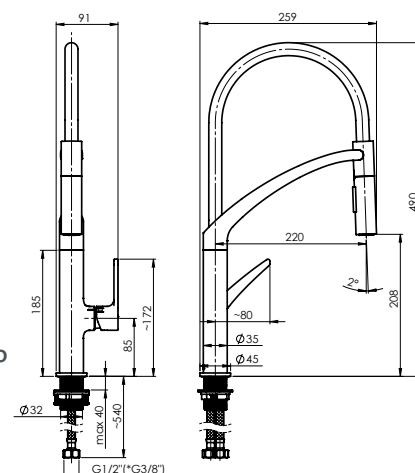

ULTIMA-50 (BK/RG)

Virtuvės maišytuvas
1/2-UL500638 | 3/8-UL501638

Snapas su magnetiniu pritraukimu. Dvi funkcijos (reguliari, „lietus“).

Debitas 7 l/min

Kasetė 25 mm

Pajungimo žarnelės 60 cm, PEX, poliesterio šarvas

Snapas Juodas silikonas, švelnus lietimui

Padengimas RubiCoat-E

Spalva Matinė juoda / rausvas auksas