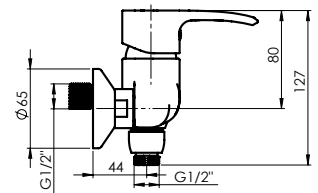

TRENTO-10/K

Vonios maišytuvas su dušo komplektu
TN10K08

Debitas 16 – 18 l/min

Kasetė 35 mm

Divertoriaus tipas Automatinis

Padengimas Chromas

Spalva Chromas

Rinkinys:

Dušo galvutė Delta, Ø 70 mm, 3 funkcijos

Dušo žarna 150 cm, nerūdijantis plienas

Dušo laikiklis Grand

TRENTO-12/K

Dušo maišytuvas su dušo komplektu
TN20K08

Kasetė 35 mm

Padengimas Chromas

Spalva Chromas

Rinkinys:

Dušo galvutė Delta, Ø 70 mm, 3 funkcijos

Dušo žarna 150 cm, nerūdijantis plienas

Dušo laikiklis Grand