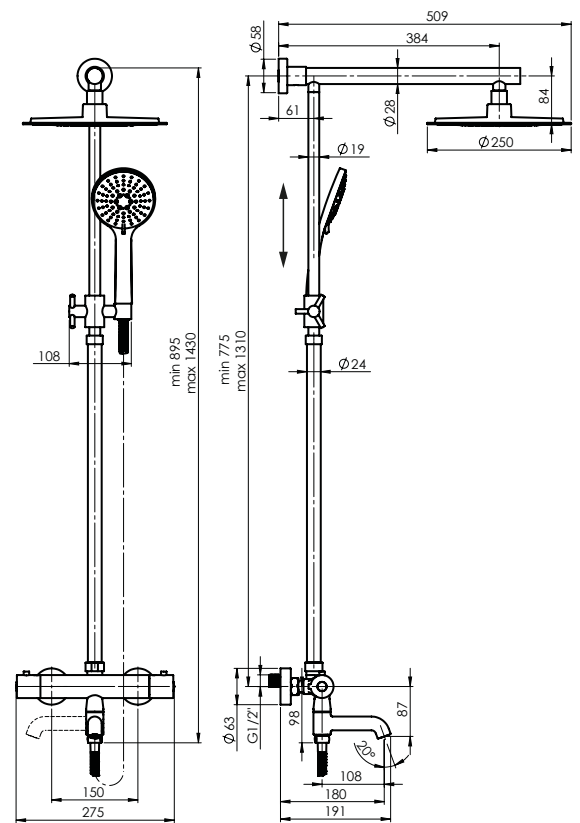

ETNA + THERMO-10 (SW)

625048

Komplektuojama su:

- Chromuota Ø19-24 mm nerūdijančio plieno dušo kolona (aukštis reguliuojamas prieš montuojant)
- Antikalkinė dušo galva ETNA Ø250 mm
- Antikalkinė dušo galvutė DORA Ø110 mm, 5 funkcijos
- Reguliuojamo aukščio ir posvyrio dušo galvutės laikiklis
- Dušo žarna 150 cm, nerūdijantis plienas
- Termostatinis dušo maišytuvas THERMO-10 (SW) su pasukamu snapu-divertoriumi

Padengimas **Chromas**

Spalva **Chromas**

Garantija **5 metai, 2 metai aksesuarams**