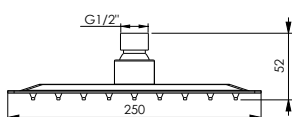

Rinkinys:

Dušo galva Olo 250 (SQ), nerūdijantis plienas

Dušo galvos alknė 40 cm

Dušo galvutė Dove, 1 funkcija

Dušo žarna 150 cm, PVC

Dušo laikiklis Grand