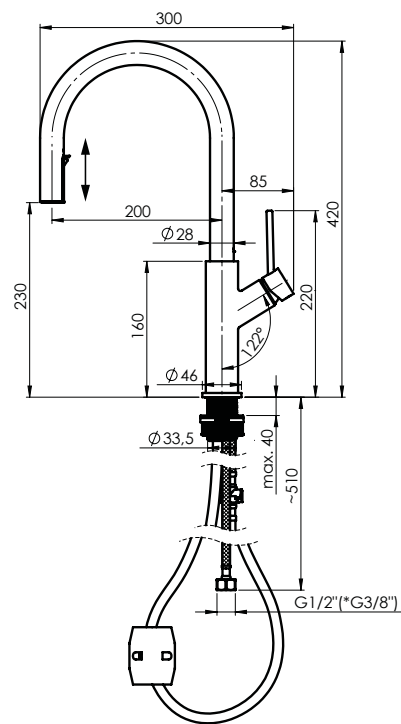

BONA-33 PO (DG)

Virtuvės maišytuvas
1/2-BO330DG8 | 3/8-BO331DG8

Snapas su dviem funkcijomis: reguliari, „lietus“

Debitas 7 l/min

Kasetė 25 mm

Snapo žarnelė Nailonas

Pajungimo žarnelės 60 cm, PEX,
nerūdijančio plieno šarvas

Padengimas PVD

Spalva Šlifluota tamsiai pilka