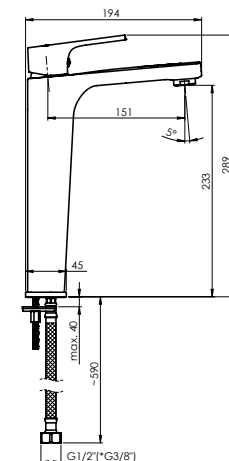

MODENA-18/D (BK/RG)

Praustuvo maišytuvas
1/2-MDD00638 | 3/8-MDD01638

Debitas 5 l/min
Kasetė 35 mm
Pajungimo žarnelės 60 cm, PEX, poliesterio šarvas
Padengimas RubiCoat, PVD
Spalva Matinė juoda, rausvas auksas