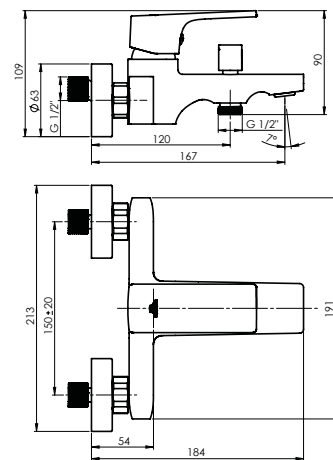

MODENA-10/K (BK)

Vonios maišytuvas su dušo komplektu
MD10K68

Debitas 22.8-25.2 l/min
Kasetė 35 mm
Divertoriaus tipas Pusiau automatinis
Padengimas RubiCoat
Spalva Matinė juoda

Rinkinys:
Dušo galvutė Dove (BK), 1 funkcija
Dušo žarna 150 cm, PVC, matinė juoda
Dušo laikiklis Grand (BK)