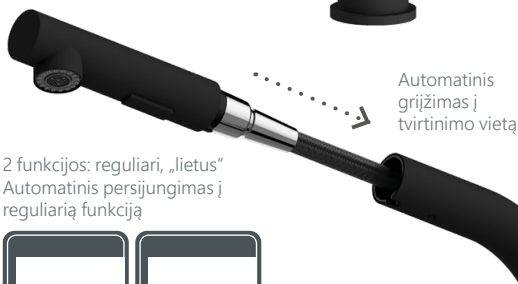

Automatinis grįžimas į tvirtinimo vietą

2 funkcijos: reguliari, „lietus“
Automatinis persijungimas į reguliarią funkciją