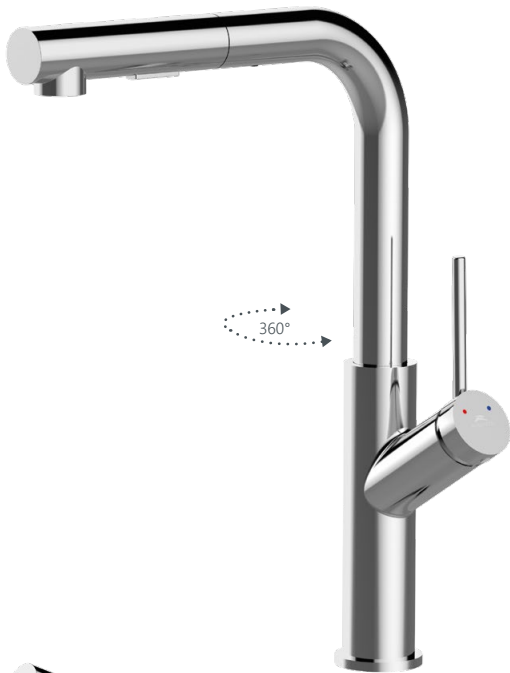

360°

BONA-35 PO

Virtuvės maišytuvas
1/2-BO35008 | 3/8-BO35108

Snapas su dviem funkcijomis: reguliari, „lietus“

Debitas 7 l/min

Kasetė 25 mm

Snapo žarnelė Nailonas

Pajungimo žarnelės 60 cm, PEX, nerūdijančio plieno šarvas

Padengimas Chromas

Spalva Chromas