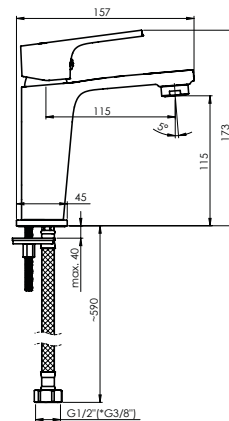

MODENA-18 (BK/RG)

Praustuvo maišytuvas
1/2-MD800638 | 3/8-MD801638

Debitas 5 l/min
Kasetė 35 mm
Pajungimo žarnelės 60 cm, PEX, poliesterio šarvas
Padengimas RubiCoat, PVD
Spalva Matinė juoda, rausvas auksas