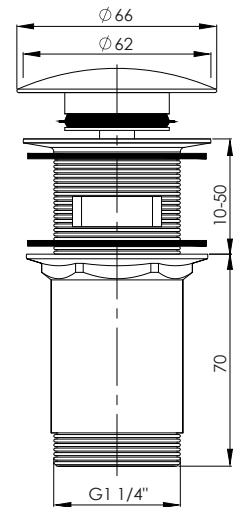

CLICK-CLACK DUGNO VOŽTUVAS 1 1/4" REGULIUOJAMAS

710020B

Medžiaga Žalvaris

Padengimas Chromas

Spalva Chromas

Garantija 2 metai