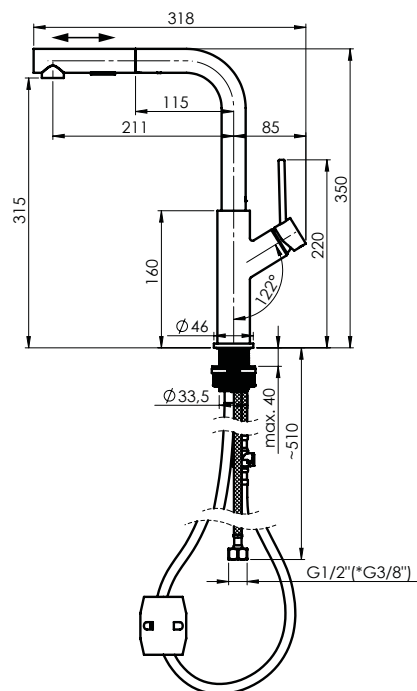

360°

BONA-35 PO

Virtuvės maišytuvas
1/2-BO35008 | 3/8-BO35108

Snapas su dviem funkcijomis: reguliari, „lietus“

Debitas 7 l/min

Kasetė 25 mm

Snapo žarnelė Nailonas

Pajungimo žarnelės 60 cm, PEX, nerūdijančio plieno šarvas

Padengimas Chromas

Spalva Chromas

Automatinis grįžimas į tvirtinimo vietą

2 funkcijos: reguliari, „lietus“
Automatinis persijungimas į reguliarią funkciją

360°

BONA-35 PO (BK)

Virtuvės maišytuvas
1/2-BO35068 | 3/8-BO35168

Snapas su dviem funkcijomis: reguliari, „lietus“

Debitas 7 l/min

Kasetė 25 mm

Snapo žarnelė Nailonas

Pajungimo žarnelės 60 cm, PEX, nerūdijančio plieno šarvas

Padengimas RubiCoat

Spalva Matinė juoda

Garantija 5 metai, 2 metai padengimui

Automatinis grįžimas į tvirtinimo vietą

2 funkcijos: reguliari, „lietus“
Automatinis persijungimas į reguliarią funkciją