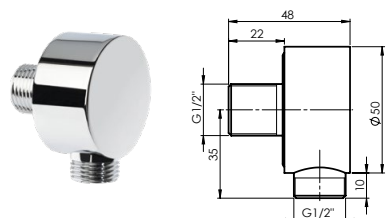

Rinkinys:

Dušo galva Olo 250 (SQ), nerūdijantis plienas

Dušo galvos alknė 40 cm

Dušo galvutė Dove, 1 funkcija

Dušo žarna 150 cm, PVC

Dušo laikiklis Grand