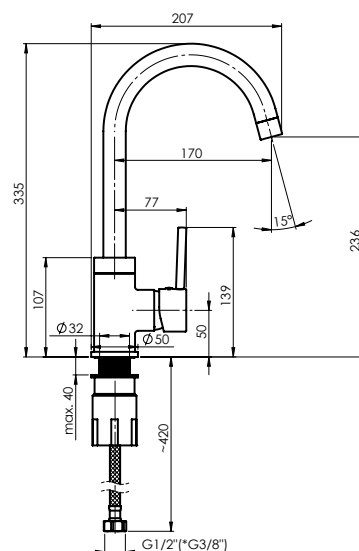

AXE-33 (BK)

Virtuvės maišytuvas
1/2-AX30068 | 3/8-AX30168

Debitas 12 – 13 l/min

Kasetė 35 mm

Pajungimo žarnelės 40 cm, EPDM, nerūdijančio
plieno šarvas

Padengimas Miltelinis

Spalva Matinė marmurinė juoda

Garantija 5 metai, 2 metai padengimui