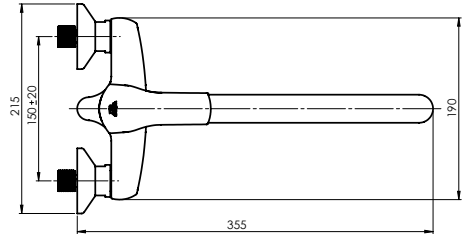

Rinkinys:

Dušo galvutė Delta, Ø 70 mm, 3  
funkcijos

Dušo žarna 150 cm, nerūdijantis  
plienas

Dušo laikiklis Grand