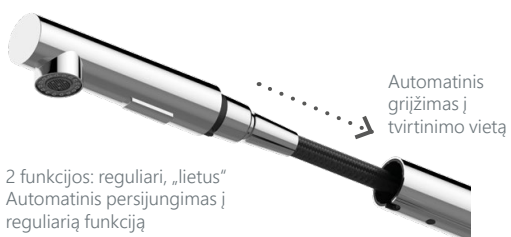

## BRUNO-21 PO

Virtuvės maišytuvas  
1/2-BR21008 | 3/8-BR21108

Snapas su dviem funkcijomis:  
reguliari, „lietus“

Debitas **7 l/min**

Kasetė **35 mm**

Snapo žarnelė **Nailonas**

Pajungimo žarnelės **60 cm, PEX,**  
**nerūdijančio plieno šarvas**

# ULTIMA

Maišytuvai ULTIMA – išsiskiriantis stiliaus ir nestandartinių, itin ergonomiškų sprendimų derinys! Snapas su magnetiniu pritraukimu bei dvi vandens paleidimo funkcijos (reguliari ir „lietus“) jūsų kasdienę namų ruošos rutiną pavers malonumu.