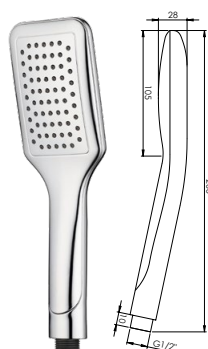

Rinkinys:

Dušo galva Olo 250 (SQ), nerūdijantis plienas

Dušo galvos alknė 40 cm

Dušo galvutė Dove, 1 funkcija

Dušo žarna 150 cm, PVC

Dušo laikiklis Grand