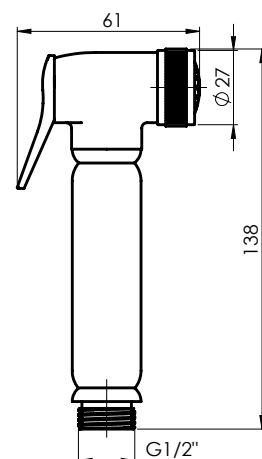

## ONYX

Bide dušo galvutė  
622085B

Funkcijos 1

Medžiaga Žalvaris

Padengimas Chromas

Spalva Chromas

Garantija 5 metai