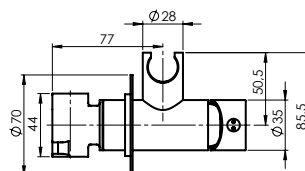

## ULTRA BIDET (BK)

Paslėpto montavimo bidė maišytuvas  
625127

Kasetė 25 mm

Padengimas RubiCoat

Spalva Matinė juoda

Rinkinys:

Dušo galvutė Onyx bidet (BK), 1 funkcija

Dušo žarna 125 cm, PVC, matinė juoda