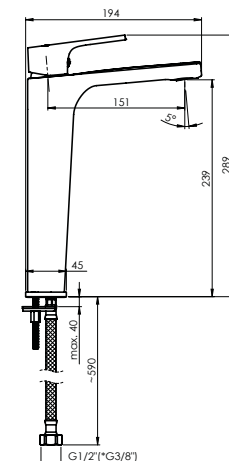

MODENA-18/D (BK)

Praustuvo maišytuvas
1/2-MDD0068 | 3/8-MDD0168

Debitas 5 l/min
Kasetė 35 mm
Pajungimo žarnelės 60 cm, PEX, poliesterio šarvas
Padengimas RubiCoat
Spalva Matinė juoda