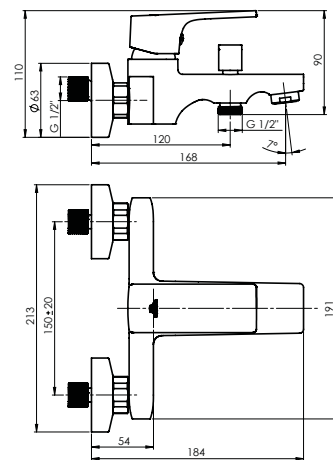

MODENA-10/K (BK/RG)

Vonios maišytuvas su dušo komplektu
MD10K638

Debitas 22.8-25.2 l/min
Kasetė 35 mm
Divertoriaus tipas Pusiau automatinis
Padengimas RubiCoat, PVD
Spalva Matinė juoda, rausvas auksas

Rinkinys:
Dušo galvutė Dove (BK), 1 funkcija
Dušo žarna 150 cm, PVC, matinė juoda
Dušo laikiklis Grand (BK)