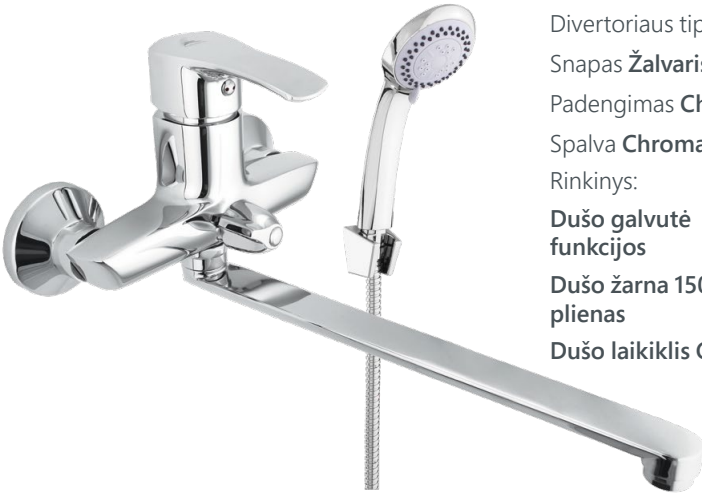

Rinkinys:

Dušo galvutė Delta, Ø 70 mm, 3  
funkcijos

Dušo žarna 150 cm, nerūdijantis  
plienas

Dušo laikiklis Grand