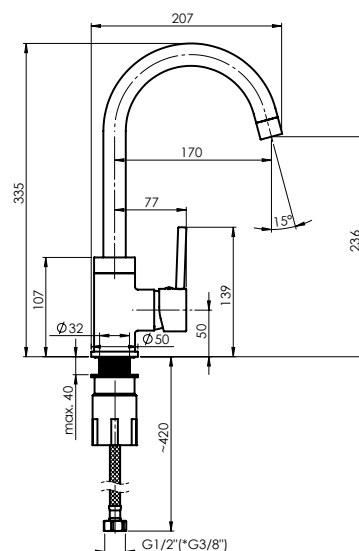

AXE-33 (BG)

Virtuvės maišytuvas
1/2-AX30088 | 3/8-AX30188

Debitas 12 – 13 l/min

Kasetė 35 mm

Pajungimo žarnelės 40 cm, EPDM, nerūdijančio
plieno šarvas

Padengimas Miltelinis

Spalva Matinė marmurinė smėlio

Garantija 5 metai, 2 metai padengimui