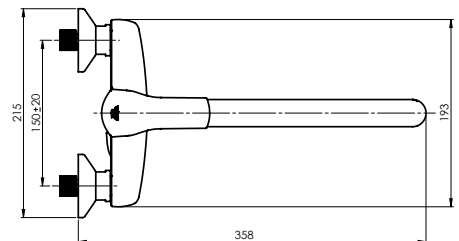

Set:

**Handshower Delta, Ø 70 mm, 3**

**functions**

**Shower hose 150 cm, stainless steel**

**Handshower holder Grand**