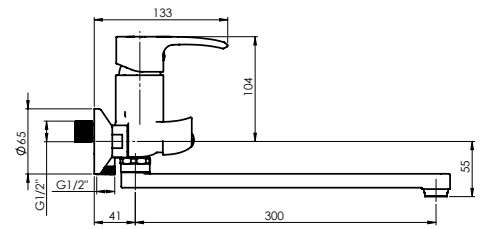

Set:

**Handshower Delta, Ø 70 mm, 3**

**functions**

**Shower hose 150 cm, stainless steel**

**Handshower holder Grand**