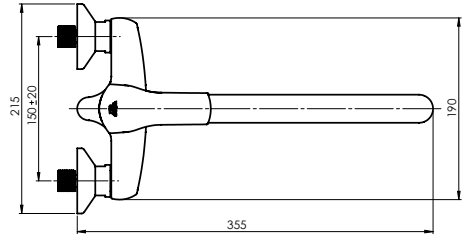

Set:

**Handshower Delta, Ø 70 mm, 3**

**functions**

**Shower hose 150 cm, stainless steel**

**Handshower holder Grand**