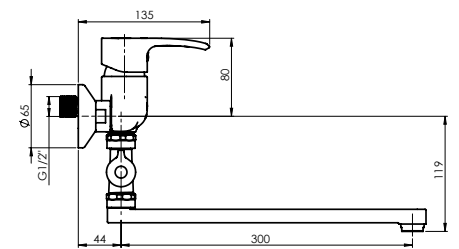

Set:

**Handshower Delta, Ø 70 mm, 3**

**functions**

**Shower hose 150 cm, stainless steel**

**Handshower holder Grand**