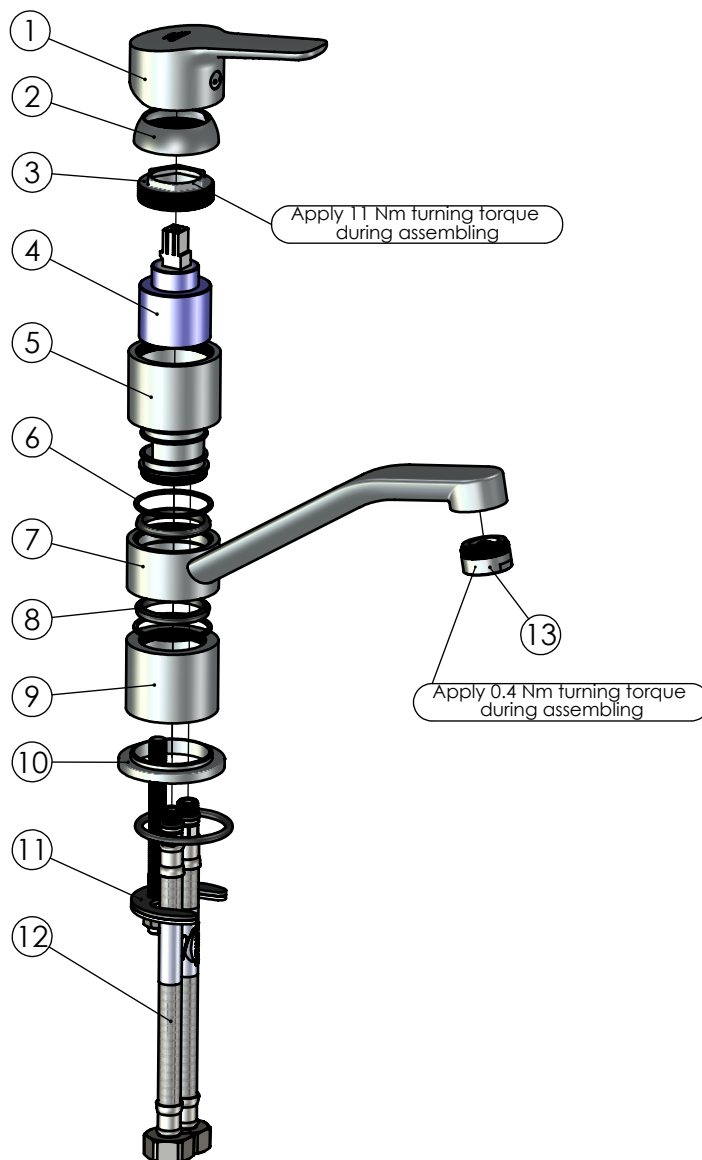

RUBINETA

Product name: **Faucet UNO-19**
Product Code: **N90001**

ITEM NO.	PART CODE	NAME	QUANTITY
1	631182	Handle Gross	1
2	636201	Cartridge cap 41mm	1
3	636301	Nut for cartridge 35 mm	1
4	634004	Ceramic cartridge 35 mm	1
5	635234	Body Uno-20	1
6	632056	Teflon ring 38x1.3	2
7	635650	Spout body Uno-19	1
8	632046	Loop seal 29x4	2
9	635235	Bottom body Uno-20	1
10	636024	Base nut Static-20	1
11	636978	Fixing set Uno-20	1
12	618040	Faucet hose G1/2"-M10x1 400 mm	2
13	636705	Aerator M24x1	1