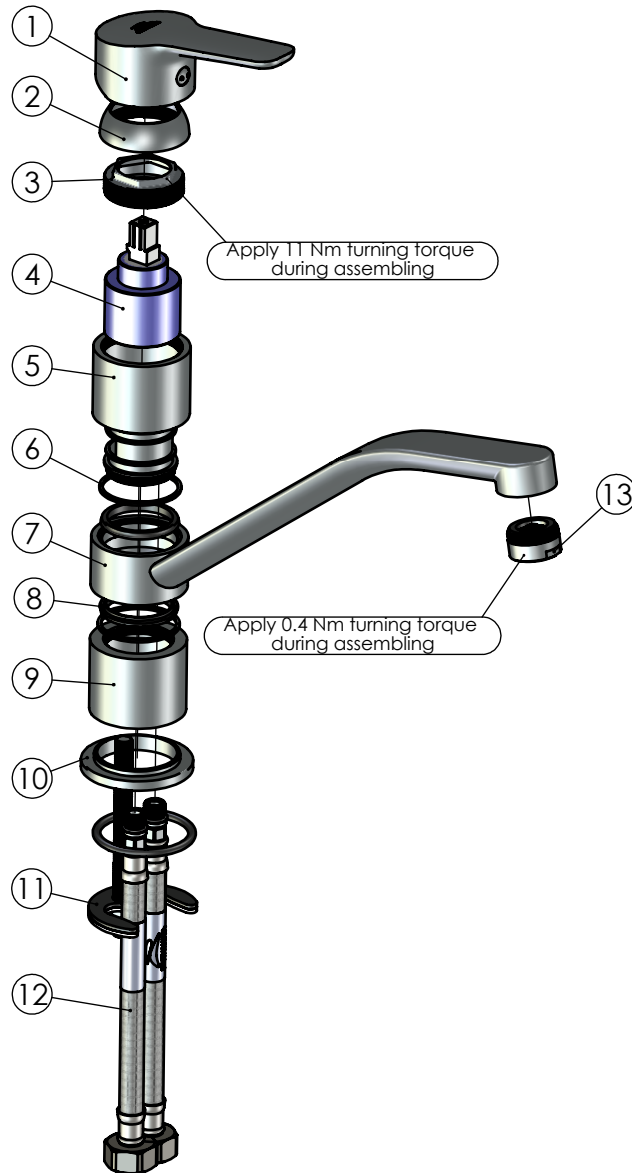

RUBINETA

Product name: **Faucet UNO-20**
Product Code: **N00001**

ITEM NO.	PART CODE	NAME	QUANTITY
1	631182	Handle Gross	1
2	636201	Cartridge cap 41mm	1
3	636301	Nut for cartridge 35 mm	1
4	634004	Ceramic cartridge 35 mm	1
5	635234	Body Uno-20	1
6	632056	Teflon ring 38x1.3	2
7	635651	Spout body Uno-20	1
8	632046	Loop seal 29x4	2
9	635235	Bottom body Uno-20	1
10	636024	Base nut Static-20	1
11	636978	Fixing set Uno-20	1
12	618040	Faucet hose G1/2"-M10x1 400 mm	2
13	636705	Aerator M24x1	1