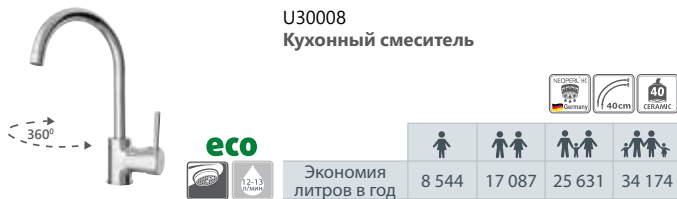

U30098
Кухонный смеситель
Гальваническое покрытие
«Состаренная латунь».

Ultra-33

U30008
Кухонный смеситель