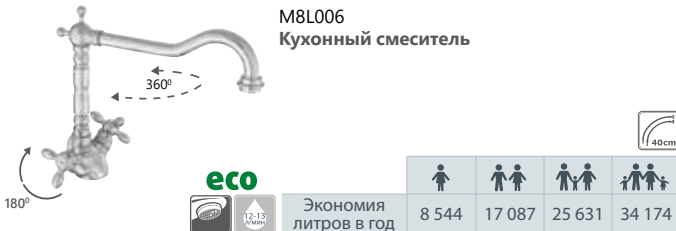

M20006
Смеситель для умывальника

Toscana-33

M8L006
Кухонный смеситель