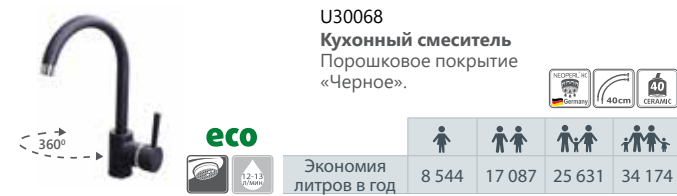

Ultra-33 (BK)