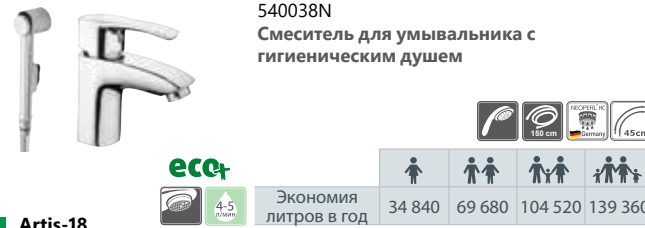

■ Artis-17

540038N

Смеситель для умывальника с гигиеническим душем