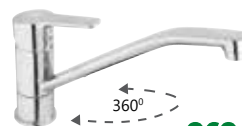

UNO

Скромность и элегантность всегда пользовались популярностью. Смесители UNO удачно дополняют современный интерьер Вашей ванной и кухни.

Uno-20

N00001

Кухонный смеситель

Экономия литров в год	12 730	25 460	38 189	50 919
-----------------------	--------	--------	--------	--------