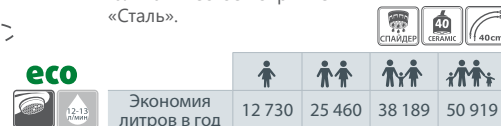

Последняя цифра кода означает тип ручки.
Пример: P00002 – смеситель P-20 Sher.

P-20

P0000x
Кухонный смеситель

P-20 (ST)

P00053
Кухонный смеситель
Гальваническое покрытие
«Сталь».

P-20 (BK)

P00061
Кухонный смеситель
Порошковое покрытие
«Черное»