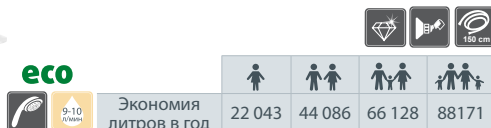

N20D01
Смеситель душевой настенный

N20071
Смеситель душевой настенный