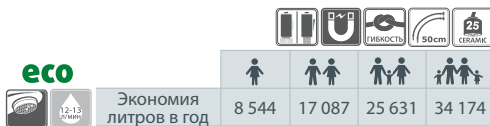

Ultima-50

UL50008
Кухонный смеситель
Магнитная система фиксации и излив с двумя функциями лейкой (на лейке переключатель - обычная струя и «дождевая»).