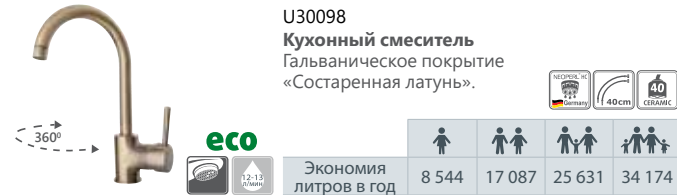

U30058
Кухонный смеситель
Гальваническое покрытие
«Сталь».

Ultra-33 (BR)