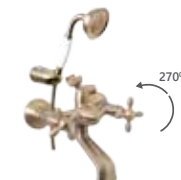

Смеситель для умывальника

eco

Экономия
литров в год

8 544	17 087	25 631	34 174

Venezia-1

V10S96

Смеситель в ванную настенный

Venezia-7