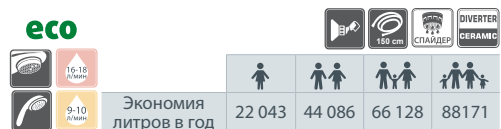

Uno-12/G

N2GD01
Смеситель душевой настенный

Uno-11/C

N11CD01
Смеситель душевой настенный

eco

Экономия литров в год	22 043	44 086	66 128	88 171
--------------------------	--------	--------	--------	--------