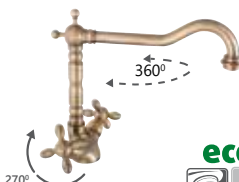

Venezia-33

V8L096

Кухонный смеситель

eco

Экономия
литров в год

8 544	17 087	25 631	34 174

Venezia-2

V20096

Смеситель для умывальника