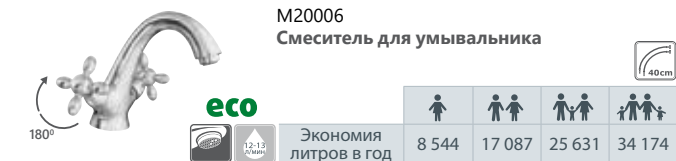

M10S06 | M10L06 (Lux)
Смеситель в ванную настенный

Toscana-2