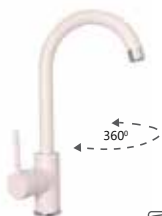

eco

12-13 л/мин

Экономия
литров в год