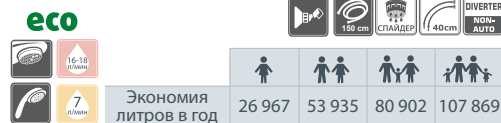

Uno-12/K

N20D01
Смеситель душевой настенный

Uno-12 (WT)

N20071
Смеситель душевой настенный

Uno-19

N90001
Смеситель для умывальника

Uno-10/K (WT)

N10D71
Смеситель в ванную настенный