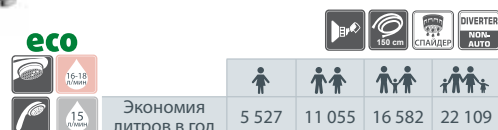

Optima-10/K

O10K08
Смеситель в ванную настенный