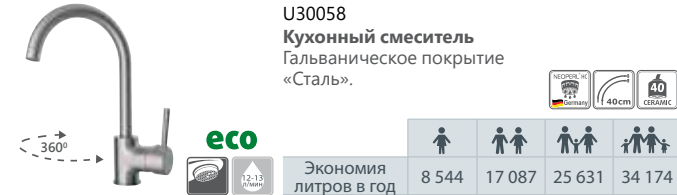

U30068
Кухонный смеситель
Порошковое покрытие
«Черное».

Ultra-33 (ST)