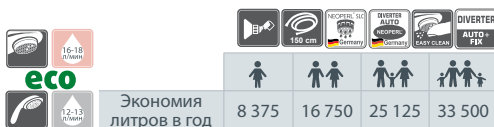

Thermo-10/K

H10L08
Смеситель в ванную настенный