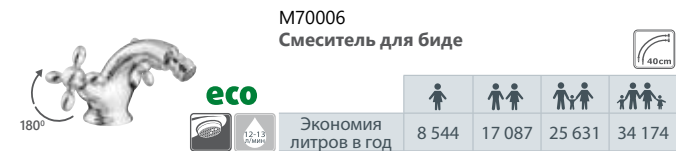

TOSCANA

Изысканная классика, созданная приносить удовольствие и комфорт.

Toscana-33

Toscana-2

Toscana-1

Toscana-7

ULTRA

Смесители ULTRA удачно выделяются из окружения простотой и минимализмом своих форм.

Ultra-33

Ultra-33 (BR)

Ultra-33 (ST)

Ultra-33 (BK)