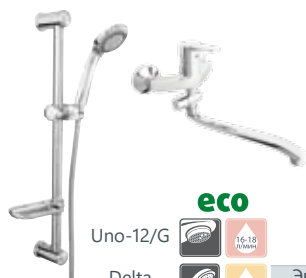

eco

Uno-12/G

16-18
л/мин

Delta

9-10
л/мин

Экономия литров в год	22 043	44 086	66 128	88 171

VIVA-33 - надежность и комфорт по доступной цене!