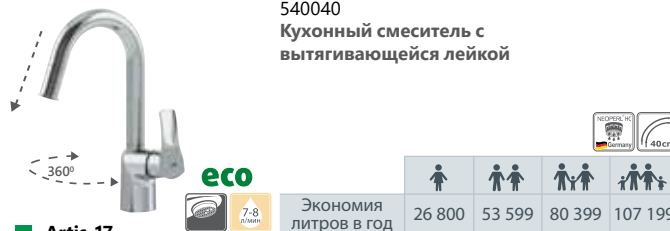

ARTIS

Сочетая в себе все необходимые компоненты идеального смесителя – красоту, удобство и экономичность – серия ARTIS яркий претендент занять почетное место в Вашем доме.

■ Artis-33

540040

Кухонный смеситель с выдвигающейся лейкой