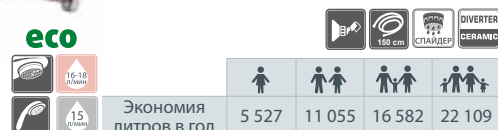

Optima-12/C

O2CK08
Смеситель в ванную настенный
Излив С 300мм