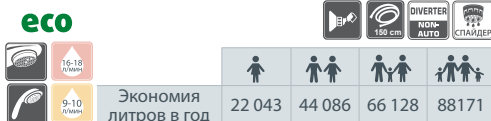

Uno-10/K

N10D01
Смеситель в ванную настенный

Uno-10

Uno-10 (WT)

Uno-12

Uno-12/K

Uno-12 (WT)

Uno-19

Uno-10/K (WT)

N10D71
Смеситель в ванную настенный

Uno-12/K (WT)

Uno-17

Uno-18

Uno-18 (WT)

Uno-12/G