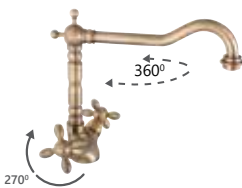

Venezia-33