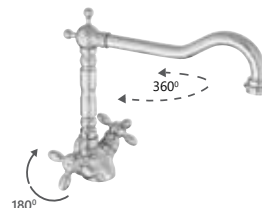

Toscana-33

M8L106
Kuchynská batéria