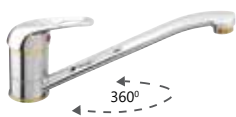

P-20 C/G

P-21 **NEW**

S vyťahovateľnou sprškou (na hlavici je prepínač na bežný prúd alebo "sprchu").

P-10/K

P-10

P-12

P-12/K

P-16

P-33 **NEW**

P3310x
Kuchynská batéria

P-33 (BK) **NEW**

P-33 (AL) **NEW**

P-19

P-17

P-18