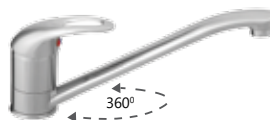

Posledné číslo kódu označuje typ rukoväte.
Príklad: P00002 - batéria P-20 SHER

P-20

P0010x
Kuchynská batéria

P-20 (ST)

P00153
Kuchynská batéria
Galvanizovaný povrch „Oceľ“

P-20 (BK)

P00161
Kuchynská batéria
Práškový povrch „Čierny“