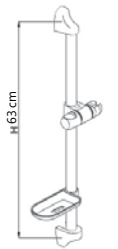

Хромированная стойка Ø 18 мм, длина 55 см, пластиковая мыльница.
Регулируемый держатель с кнопочным фиксатором.

Bora

621002

Хромированная стойка Ø 25 мм, длина 63 см, хромированная мыльница.
Регулируемый держатель с поворотным фиксатором.