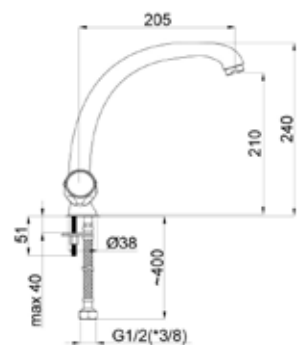

R-8

R8J00x

Кухонный смеситель
Излив J 200 мм.

R-8 CROSS Lux

R8T006

Кухонный смеситель

R-6

R6600x

Кран для холодной воды с одной ручкой
Излив J 130 мм.

R-2

R2000x

Смеситель для умывальника

R-1

R1SK0x | R1SKL0x (Lux)*

Смеситель в ванную настенный
Излив S 300 мм.

R-1 (40)

R14K0x | R14KL0x (Lux)*

Смеситель в ванную настенный
Излив S 400 мм.

Эксцентрики Lux (удлин.) арт. 636602, страница 159.