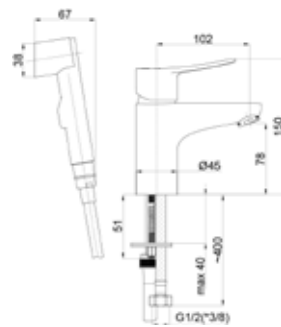

■ **Static-33**

A30008

Кухонный смеситель

636739 618040 634029

■ **Static-20**

A00008

Кухонный смеситель

636716 618050 634029

■ **Static-17**

A70008

Смеситель для умывальника с гигиеническим душем

Bide 622001 Superflex 600045 636716 618040 634029

■ **Static-18**

A80008

Смеситель для умывальника

636716 618040 634030

■ **Static-19**

A90008

Смеситель для умывальника

636716 618050 634029

■ **Static-12/K**

A20A08 | A2CL08 (Lux)*

Смеситель душевой настенный
Переходник F 3/4 x M 1/2.

Slim 622B39 Fix 623003 Superflex 600045 634029

Эксцентрики Lux (удлин.) арт. 636602, страница 159.