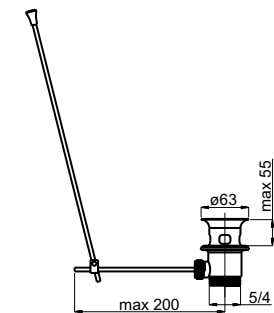

Cascade SLC

636717

F22 наружная резьба

636718

M24x1 внутренняя резьба

■ **Neoperl® slim SLC**

636747

M24x1 spray наружная резьба

■ **CC-SLC-TF**

636719

M28x1 внутренняя резьба

■ **Uni**

636714

24x1 наружная резьба,
без переходника – 22x1 внутренняя
резьба

Донные клапаны

■ **Донный клапан CLICK-CLACK**

710015

1 1/4 латунный

■ **Донный клапан CLICK-CLACK**

710016

1 1/4

■ **Донный клапан**

710000

1 1/4