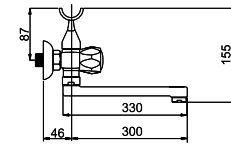

■ R-1 Globo (C)

R1CK0x

Смеситель в ванную настенный
Излив С 300 мм.

Kobra 622005   Con/Imp 600014   664021   636705

■ R-4

R4300x | R43L0x (Lux)*

Смеситель настенный
Излив S 200 мм.

636766   664021

■ R-5/K Globo

R50K01 | R50KL01 (Lux)*

Смеситель душевой настенный
Переходник F 3/4 x M 1/2.

Kobra 622005   Grand 623005   Con/Imp 600014   664021

Эксцентрики Lux (удлин.) арт. 636602, страница 159.

■ R-3

R3500x | R35L0x (Lux)*

Смеситель настенный
Излив U 200 мм.

636766   664021

■ R-5 Globo

R5000x | R50L0x (Lux)*

Смеситель душевой настенный
Переходник F 3/4 x M 1/2.

664021

■ R-9

R9300x

Кран для холодной воды с одной ручкой настенный
Излив S 200 мм.

636702   664021

■ R-5

R50062

Смеситель душевой настенный
Душевая труба.

621998   664021

Shower stand