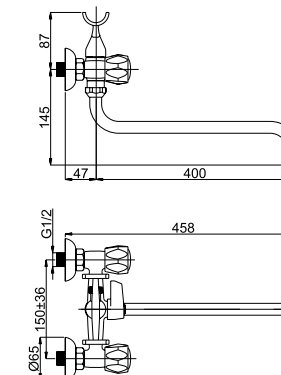

Эксцентрики Lux (удлин.) арт. 636602, страница 159.