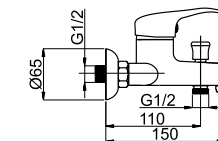

■ Y-10

Y10003

Смеситель в ванную настенный

636764 634004

■ Y-10/K

Y10K03

Смеситель в ванную настенный

Kobra 622005 Grand 623005 Con/Imp 600014 634004 636764