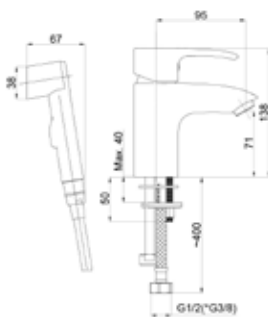

636804 634029

■ Artis-17

540038

Смеситель для умывальника с
гигиеническим душем

Bide Superflex 636805 618045 634029

■ Artis-18

540039

Смеситель для умывальника