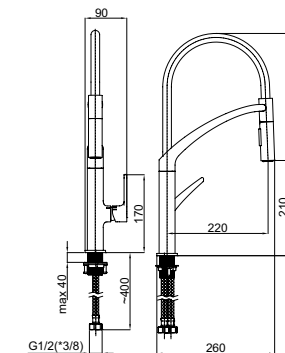

636718 618040 634007

Ultima-50

UL50008

Кухонный смеситель
Магнитная система фиксации и излив с двумя функциями (обычная; „дождевая“).

618050

Ultima-33

UL30008

Кухонный смеситель
С укрепленными элементами фиксации.