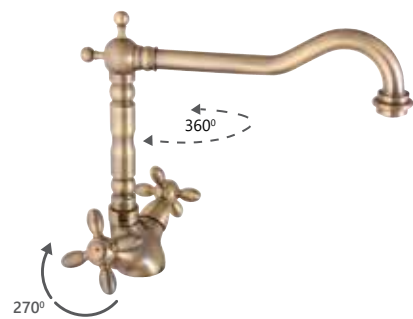

Venezia-33

V8L096
Кухонный смеситель