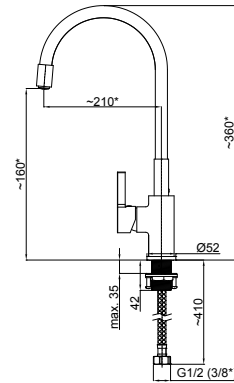

FL30068

Кухонный смеситель