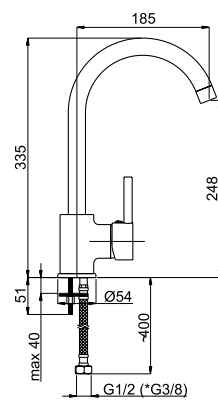

■ Ultra-33

U30008

Кухонный смеситель

618040

634031

■ Ultra-33 (BR)

U30098

Кухонный смеситель
Гальваническое покрытие «Состаренная латунь».

618040

634031

■ Ultra-33 (ST)

U30058

Кухонный смеситель
Гальваническое покрытие «Сталь».

618040

634031

■ Ultra-33 (BK)

U30068

Кухонный смеситель
Порошковое покрытие «Черное».

618040

634031

■ Ultra-35

U35008

Кухонный смеситель

636735

618040

634031

■ Ultra-37

U70008

Кухонный смеситель

636739

618040

634031