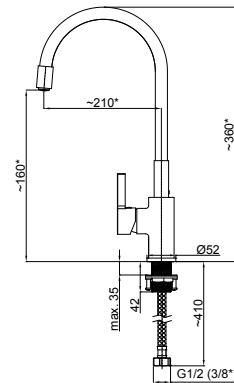

FL30078

Кухонный смеситель