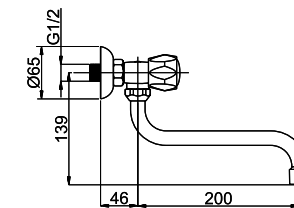

664021

■ R-9

R9300x

Кран для холодной воды с одной ручкой настенный
Излив S 200 мм.

636702 664021

■ R-5

R50062

Смеситель душевой настенный
Душевая труба.