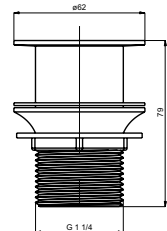

710016

1 1/4