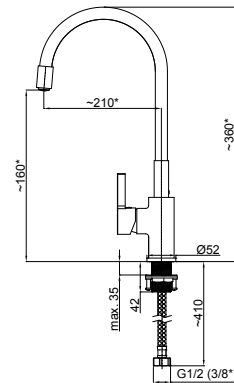

FL300G8

Кухонный смеситель