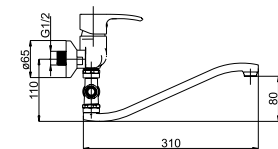

■ Artis-12/C

540037 | 540L37 (Lux)*

Смеситель в ванную настенный
Излив С 300.

Snow 622013   Fix 623003   Superflex 600044   634029   636806

■ Artis-12/G

540048 | 540053 (Lux)*

Смеситель в ванную настенный
Излив G 300 мм.

Snow 622013   Fix 623003   Superflex 600044   634029   636806