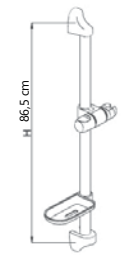

Aqua
622030

150 cm
Superflex
600044

ДУШЕВЫЕ СТОЙКИ

Accord

621001

Хромированная стойка Ø 25 мм, длина 86,5 см, хромированная мыльница.
Регулируемый держатель с кнопочным фиксатором.

Practic

621009

Хромированная стойка Ø 18 мм, длина 55 см, пластиковая мыльница.
Регулируемый держатель с кнопочным фиксатором.

Bora

621002

Хромированная стойка Ø 25 мм, длина 63 см, хромированная мыльница.
Регулируемый держатель с поворотным фиксатором.