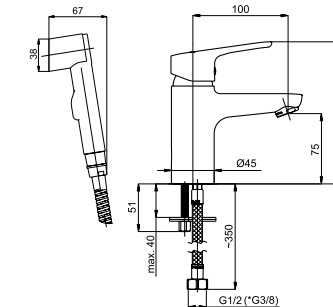

Смеситель душевой настенный

Uno-14

N41001 | N41L01 (Lux)*

Смеситель душевой настенный
Излив С 200 мм.

Эксцентрики Lux (удлин.) арт. 636602, страница 159.

Uno-17

N70001

Смеситель для умывальника с гигиеническим душем