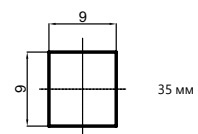

■ Citec **NEW**

634029

Диам. 35 мм
Керамический картридж

634031

Диам. 40 мм
Керамический картридж

■ С диффузором

634030

Диам. 35 мм
Керамический картридж
(с поглотителем шума)