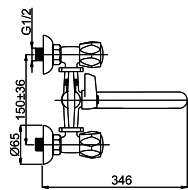

■ R-1 Globo (C)

R1CK0x

Смеситель в ванную настенный
Излив С 300 мм.

Kobra 622005   Con/Imp 600014   664021   636705

■ R-4

R4300x | R43L0x (Lux)*

Смеситель настенный
Излив S 200 мм.

636766   664021

■ R-5/K Globo

R50K01 | R50KL01 (Lux)*

Смеситель душевой настенный
Переходник F 3/4 x M 1/2.

Kobra 622005   Grand 623005   Con/Imp 600014   664021

Эксцентрики Lux (удлин.) арт. 636602, страница 159.

■ R-3

R3500x | R35L0x (Lux)*

Смеситель настенный
Излив U 200 мм.

636766   664021

■ R-5 Globo

R5000x | R50L0x (Lux)*

Смеситель душевой настенный
Переходник F 3/4 x M 1/2.

664021

■ R-9

R9300x

Кран для холодной воды с одной ручкой настенный
Излив S 200 мм.

636702   664021

■ R-5

R50062

Смеситель душевой настенный
Душевая труба.

621998   664021

Shower stand