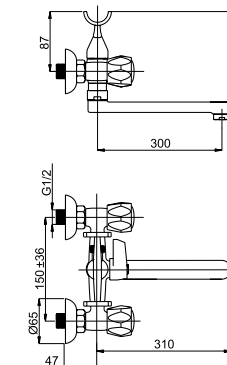

Milano-8 (Lux)

M8T006

Кухонный смеситель

5 YEARS WARRANTY	100% TESTED	HIGH QUALITY BRASS	LOW NOISE	air+water
NEOPERL HC Germany	40 cm	180°		

Milano-8

M8J006

Кухонный смеситель
Излив J 200 мм.

5 YEARS WARRANTY	100% TESTED	HIGH QUALITY BRASS	LOW NOISE	air+water
NEOPERL HC Germany	40 cm	180°		

Milano-1

M1SK06 | M1SKL06 (Lux)*

Смеситель в ванную настенный
Излив S 300 мм.

5 YEARS WARRANTY	100% TESTED	HIGH QUALITY BRASS	LOW NOISE	air+water
NEOPERL HC Germany	150 cm	DIVERTER CERAMIC	180°	

Эксцентрики Lux (удлин.) арт. 636602, страница 159.

Milano-1 (C-20) (K)

M11K06 | M11KL06 (Lux)*

Смеситель в ванную настенный
Излив C 200 мм.

5 YEARS WARRANTY	100% TESTED	HIGH QUALITY BRASS	LOW NOISE	air+water
NEOPERL HC Germany	150 cm	DIVERTER CERAMIC	180°	

Milano-1 (C) (K)

M1CK06 | M1CKL06 (Lux)*

Смеситель в ванную настенный
Излив C 300 мм.

5 YEARS WARRANTY	100% TESTED	HIGH QUALITY BRASS	LOW NOISE	air+water
NEOPERL HC Germany	150 cm	DIVERTER CERAMIC	180°