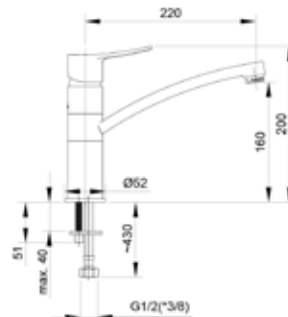

■ **Static-33**

A30008

Кухонный смеситель

636739 618040 634029

■ **Static-20**

A00008

Кухонный смеситель

636716 618050 634029

■ **Static-17**

A70008

Смеситель для умывальника с гигиеническим душем

Bide 622001 Superflex 600045 636716 618040 634029

■ **Static-18**

A80008

Смеситель для умывальника

636716 618040 634030

■ **Static-19**

A90008

Смеситель для умывальника

636716 618050 634029

■ **Static-12/K**

A20A08 | A2CL08 (Lux)*

Смеситель душевой настенный
Переходник F 3/4 x M 1/2.

Slim 622B39 Fix 623003 Superflex 600045 634029

Эксцентрики Lux (удлин.) арт. 636602, страница 159.