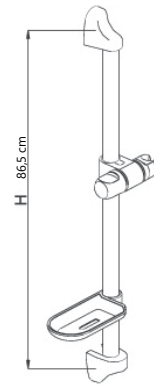

624025

Хромированная стойка Ø 25, длина 86,5 см, хромированная мыльница.
Регулируемый держатель с кнопочным фиксатором.

Aqua
622030

150 cm
Superflex
600044