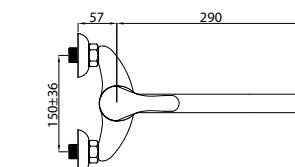

Эксцентрики Lux (удлин.) арт. 636602, страница 159.