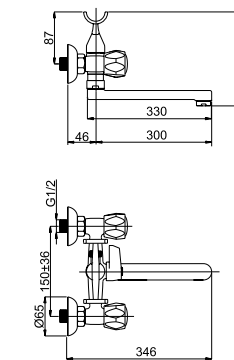

C1SK0x | C1SKL0x (Lux)*

Смеситель в ванную настенный
Излив S 300 мм.

C-1 (K)

C1CK06 | C1CKL06 (Lux)*

Смеситель в ванную настенный
Излив C 300 мм.

RUBIN

Кто сказал, что привычки надо менять? Серия Rubin – для тех, кто верен традициям и привык к отдельному регулированию горячей и холодной воды.