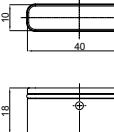

Neoperl Honeycomb

636739

F22x1, наружная резьба

Аэратор

636727

RC 40x10, V с o-ring

Cascade SLC

636717