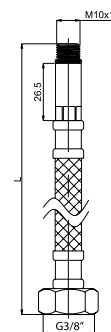

618041	40 cm
618051	50 cm
618061	60 cm
618071	70 cm
618081	80 cm
618091	90 cm
618101	100 cm
618121	120 cm
619041	40 cm
619051	50 cm
619061	60 cm
619071	70 cm
619081	80 cm
619091	90 cm
619101	100 cm
619121	120 cm