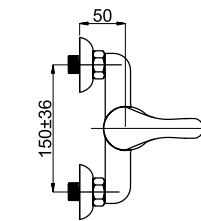

■ Y-14

Y41003

Смеситель в ванную настенный
Излив С 200 мм.

636764 634004

■ Y-12

Y20003

Смеситель душевой настенный
Переходник F 3/4 x M 1/2.

634004