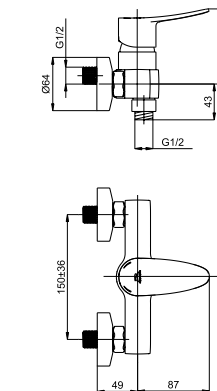

A90008

Смеситель для умывальника

636716 618050 634029

■ **Static-12/K**

A20A08 | A2CL08 (Lux)*

Смеситель душевой настенный
Переходник F 3/4 x M 1/2.

Slim 622B39 Fix 623003 Superflex 600045 634029

Эксцентрики Lux (удлин.) арт. 636602, страница 159.