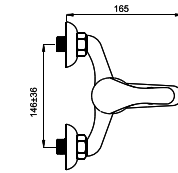

P-10/K

P10K01 | P10KL01/P10KL02 (Lux)*

Смеситель в ванную настенный

5 YEARS WARRANTY	100% TESTED	HIGH QUALITY BRASS	LOW NOISE	SPIDER
SPIDER	40 CERAMIC	150 cm	DIVERTER NON-AUTO	

636764

Delta 622045 Grand 623005 Con/Imp 600014 634005