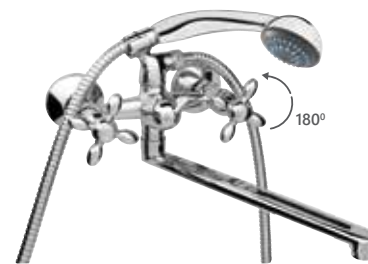

Milano-1 (C) (K)

M1CK06 | M1CKL06 (Lux)*

Смеситель в ванную настенный
Излив C 300 мм.

5 YEARS WARRANTY	100% TESTED	HIGH QUALITY BRASS	LOW NOISE	air+water
NEOPERL HC Germany	150 cm	DIVERTER CERAMIC	180°