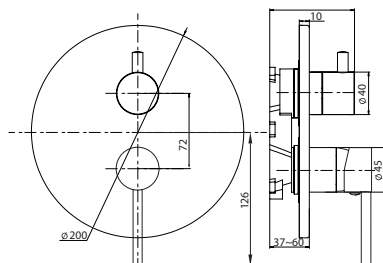

PM0006

Смеситель скрытого монтажа