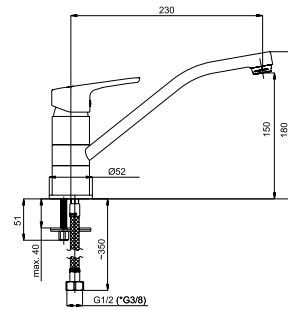

Uno-20

N00001

Кухонный смеситель

Uno-20 (WT) **NEW**

N00071

Кухонный смеситель

Uno-33

N30001

Кухонный смеситель

Uno-10

N10001 | N100L01 (Lux)*

Смеситель душевой настенный

Uno-10/K

N10D01 | N10L01 (Lux)*

Смеситель душевой настенный

Uno-10 (WT) **NEW**

N10071 | N10L71 (Lux)*

Смеситель душевой настенный

Эксцентрики Lux (удлин.) арт. 636602, страница 159.