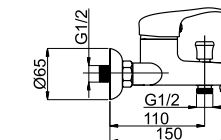

■ Y-10

Y10003

Смеситель в ванную настенный

636764 634004

■ Y-10/K

Y10K03

Смеситель в ванную настенный

Kobra 622005 Grand 623005 Con/Imp 600014 634004 636764