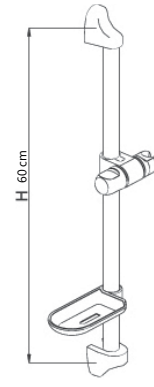

ДУШЕВЫЕ СИСТЕМЫ

Practic-Fresh

624023

Хромированная стойка Ø 18, длина 55 см, пластиковая мыльница.
Регулируемый держатель с кнопочным фиксатором.

Fresh
622007

150 cm
Con/Imp
600014

Varianta-Delta

624101

Хромированная стойка Ø 25, длина 60 см, хромированная мыльница.
Регулируемый держатель с поворотным фиксатором.

Delta
622045

150 cm
Con/Imp
600014

Accord-Aqua

624025

Хромированная стойка Ø 25, длина 86,5 см, хромированная мыльница.
Регулируемый держатель с кнопочным фиксатором.