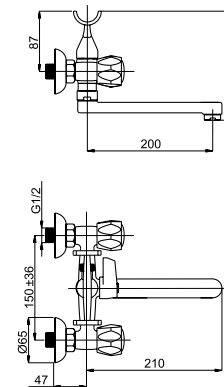

Milano-1 (C-20) (K)

M11K06 | M11KL06 (Lux)*

Смеситель в ванную настенный
Излив C 200 мм.

5 YEARS WARRANTY	100% TESTED	HIGH QUALITY BRASS	LOW NOISE	air+water
NEOPERL HC Germany	150 cm	DIVERTER CERAMIC	180°	