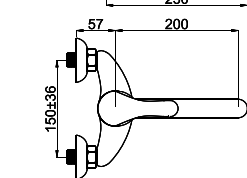

Эксцентрики Lux (удлин.) арт. 636602, страница 159.

P-12/C (20)

P21K0x | P21KL0x (Lux)*

Смеситель в ванную настенный
Излив С 200 мм.

5 YEARS WARRANTY	100% TESTED	HIGH QUALITY BRASS	LOW NOISE	SPIDER
DELTA	GRAND	CON/IMP	40 CERAMIC	DIVERTER CERAMIC
Delta 622045	Grand 623005	Con/Imp 600014	634005	636520