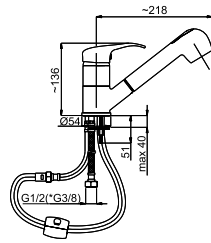

P-12

P2000x | P20L0x (Lux)*

Смеситель душевой настенный

Переходник F 3/4 x M 1/2.

5 YEARS WARRANTY	100% TESTED	HIGH QUALITY BRASS	LOW NOISE	40 CERAMIC
------------------	-------------	--------------------	-----------	------------