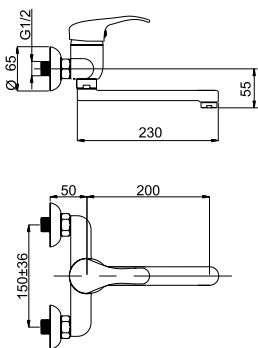

■ Y-14

Y41003

Смеситель в ванную настенный
Излив С 200 мм.

636764 634004

■ Y-12

Y20003

Смеситель душевой настенный
Переходник F 3/4 x M 1/2.

634004