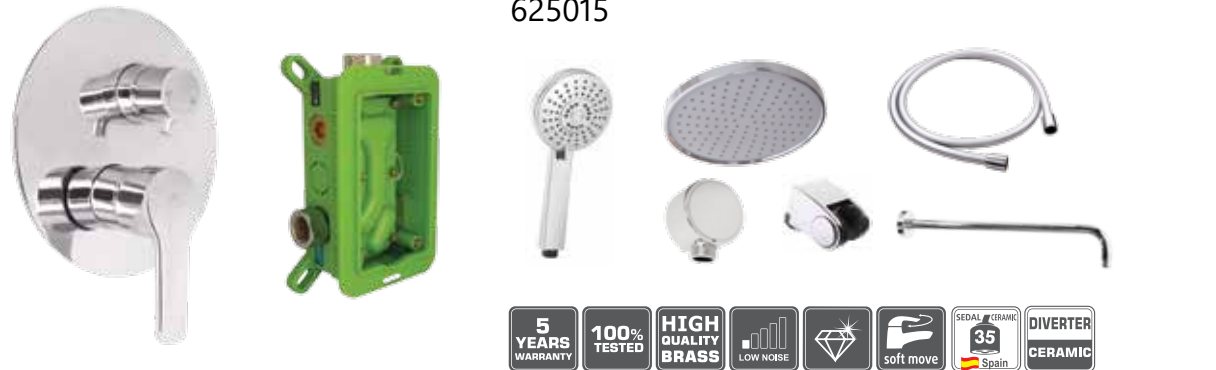

■ **Набор Kubo-2F-Uno**

625015

634007