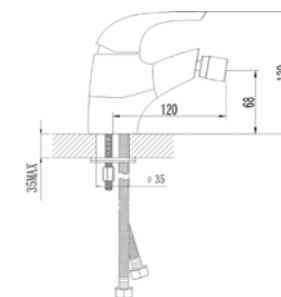

540011

Смеситель для биде