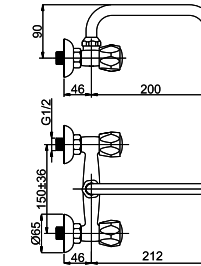

■ R-1 Globo (C)

R1CK0x

Смеситель в ванную настенный
Излив С 300 мм.

Kobra 622005   Con/Imp 600014   664021   636705

■ R-4

R4300x | R43L0x (Lux)*

Смеситель настенный
Излив S 200 мм.

636766   664021

■ R-5/K Globo

R50K01 | R50KL01 (Lux)*

Смеситель душевой настенный
Переходник F 3/4 x M 1/2.

Kobra 622005   Grand 623005   Con/Imp 600014   664021

Эксцентрики Lux (удлин.) арт. 636602, страница 159.

■ R-3

R3500x | R35L0x (Lux)*

Смеситель настенный
Излив U 200 мм.

636766   664021

■ R-5 Globo

R5000x | R50L0x (Lux)*

Смеситель душевой настенный
Переходник F 3/4 x M 1/2.

664021

■ R-9

R9300x

Кран для холодной воды с одной ручкой настенный
Излив S 200 мм.

636702   664021

■ R-5

R50062

Смеситель душевой настенный
Душевая труба.

621998   664021

Shower stand