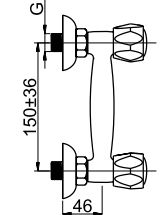

■ R-1 Globo (C)

R1CK0x

Смеситель в ванную настенный
Излив С 300 мм.

Kobra 622005   Con/Imp 600014   664021   636705

■ R-4

R4300x | R43L0x (Lux)*

Смеситель настенный
Излив S 200 мм.

636766   664021

■ R-5/K Globo

R50K01 | R50KL01 (Lux)*

Смеситель душевой настенный
Переходник F 3/4 x M 1/2.

Kobra 622005   Grand 623005   Con/Imp 600014   664021

Эксцентрики Lux (удлин.) арт. 636602, страница 159.

■ R-3

R3500x | R35L0x (Lux)*

Смеситель настенный
Излив U 200 мм.

636766   664021

■ R-5 Globo

R5000x | R50L0x (Lux)*

Смеситель душевой настенный
Переходник F 3/4 x M 1/2.

664021

■ R-9

R9300x

Кран для холодной воды с одной ручкой настенный
Излив S 200 мм.

636702   664021

■ R-5

R50062

Смеситель душевой настенный
Душевая труба.

621998   664021

Shower stand