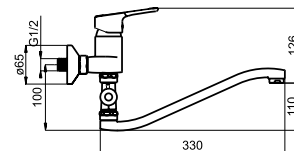

N2GD01 | N2GDL01 (Lux)*

Смеситель душевой настенный