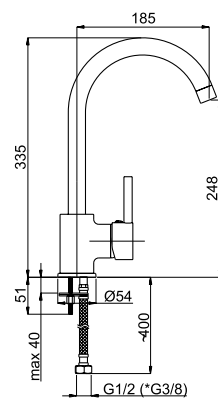

■ Ultra-33

U30008

Кухонный смеситель

618040

634031

■ Ultra-33 (BR)

U30098

Кухонный смеситель
Гальваническое покрытие «Состаренная латунь».

618040

634031

■ Ultra-33 (ST)

U30058

Кухонный смеситель
Гальваническое покрытие «Сталь».

618040

634031

■ Ultra-33 (BK)

U30068

Кухонный смеситель
Порошковое покрытие «Черное».

618040

634031

■ Ultra-35

U35008

Кухонный смеситель

636735

618040

634031

■ Ultra-37

U70008

Кухонный смеситель

636739

618040

634031