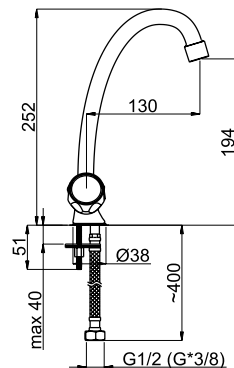

C8J00x

Кухонный смеситель
Излив J 200 мм.