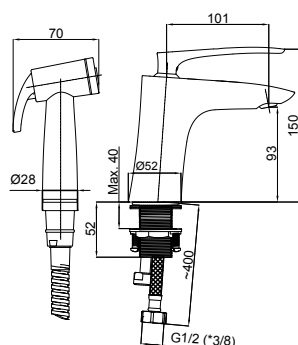

Aero-33

540034

Кухонный смеситель
Усиленное крепление

636809 618040 634007

Aero-17

540032

Смеситель для умывальника с гигиеническим душем

Bide / Flow Superflex Grand
622058 623005 636808 618045 634007

Aero-18

540033

Смеситель для умывальника

636808 618045 634007

Aero-10

540030 | 540L30 (Lux)*

Смеситель в ванную настенный

636807 634007 636524

Aero-12

540031 | 540L31 (Lux)*

Смеситель душевой настенный

634007

Aero-16 NEW

540051

Смеситель для биде

636808 618045 634007

Эксцентрики Lux (удлин.) арт. 636602, страница 159.