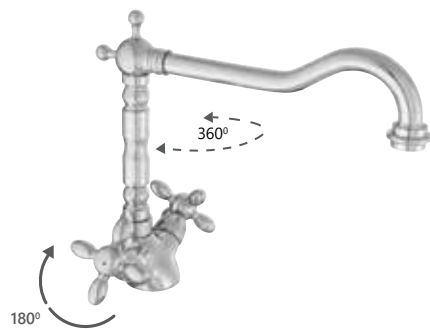

Кухонный смеситель

Flexy-33 (RD)

FL300R8

Кухонный смеситель

TOSCANA

Изысканная классика,
созданная приносить
удовольствие и комфорт.

Toscana-33

M8L006