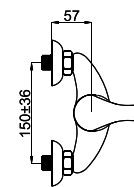

634005

P-12/K

P20K0x | P20KL0x (Lux)*

Смеситель душевой настенный

Переходник F 3/4 x M 1/2.

5 YEARS WARRANTY	100% TESTED	HIGH QUALITY BRASS	LOW NOISE
SPIDER	40 CERAMIC	150 cm	

Delta 622045 Grand 623005 Con/Imp 600014 634005