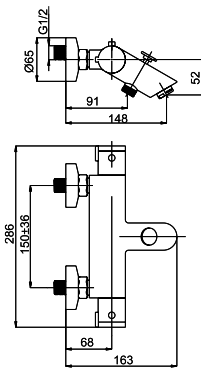

H10L08 | H10LL08 (Lux)*

Смеситель в ванную настенный

5 YEARS WARRANTY	100% TESTED	HIGH QUALITY BRASS	LOW NOISE	air+water	ECO	EASY CLEAN
NEOPERL® S.Q.	DIVERTER AUTO	VERNET THERMOSTAT	NON-RETURN VALVE	ECO	DIVERTER AUTO+FIX	
Slim 622839	Fix 623003	Con/Imp 600014	636719	636525	636357