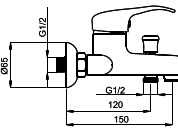

P-33/K *NEW*

P33K0x | P33K10x

Кухонный смеситель

5 YEARS WARRANTY	100% TESTED	HIGH QUALITY BRASS	LOW NOISE
SPIDER	40 CERAMIC	40cm	DIVERTER CERAMIC

Delta 622045   Grand 623005   636763   634005   618040

P-21 *NEW*

P2100x

Кухонный смеситель

С вытягивающейся лейкой (на лейке – переключатель - обычная струя, «дождик»).

5 YEARS WARRANTY	100% TESTED	HIGH QUALITY BRASS	LOW NOISE
SPIDER	40 CERAMIC	40cm	

Jet 622006   Con/M15 600019   636763   634005   618040

P-12

P2000x | P20L0x (Lux)*

Смеситель душевой настенный

Переходник F 3/4 x M 1/2.

5 YEARS WARRANTY	100% TESTED	HIGH QUALITY BRASS	LOW NOISE	40 CERAMIC

634005

P-12/K

P20K0x | P20KL0x (Lux)*

Смеситель душевой настенный

Переходник F 3/4 x M 1/2.

5 YEARS WARRANTY	100% TESTED	HIGH QUALITY BRASS	LOW NOISE
SPIDER	40 CERAMIC	150 cm	

Delta 622045   Grand 623005   Con/Imp 600014   634005

Эксцентрики Lux (удлин.) арт. 636602, страница 159.

P-10

P1000x | P10L01 (Lux)*

Смеситель в ванную настенный

5 YEARS WARRANTY	100% TESTED	HIGH QUALITY BRASS	LOW NOISE
SPIDER	40 CERAMIC	DIVERTER NON-AUTO	

636764   634005

P-10/K

P10K01 | P10KL01/P10KL02 (Lux)*

Смеситель в ванную настенный

5 YEARS WARRANTY	100% TESTED	HIGH QUALITY BRASS	LOW NOISE	SPIDER
SPIDER	40 CERAMIC	150 cm	DIVERTER NON-AUTO	

636764

Delta 622045   Grand 623005   Con/Imp 600014   634005

P-14

P4100x | P41L0x (Lux)*

Смеситель в ванную настенный

Излив С 200 мм.

5 YEARS WARRANTY	100% TESTED	HIGH QUALITY BRASS	LOW NOISE	SPIDER	40 CERAMIC

636764   634005

P-22/C

P2HK01 | P2HKL01 (Lux)*

Смеситель в ванную настенный

Heavy Излив 300 мм.

5 YEARS WARRANTY	100% TESTED	HIGH QUALITY BRASS	LOW NOISE	SPIDER
SPIDER	40 CERAMIC	150 cm	DIVERTER NON-AUTO	

636764

Delta 622045   Grand 623005   Con/Imp 600014   634005

Эксцентрики Lux (удлин.) арт. 636602, страница 159.