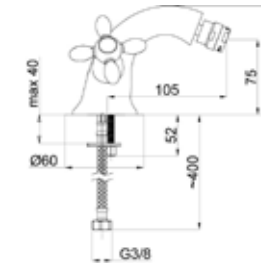

5 YEARS WARRANTY	100% TESTED	HIGH QUALITY BRASS	LOW NOISE	air+water	EASY FIX	ECO
ECOSTEP FLOW CONTROL	EASY CLEAN	NEOPERL SLC Germany	40cm	FLUHS CERAMIC		

618040 664129