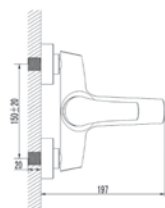

540013 | 540L13 (Lux)*

Смеситель в ванную настенный