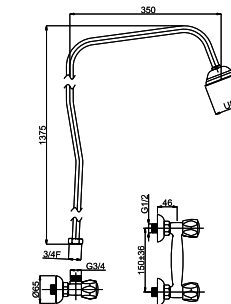

■ R-1 Globo (C)

R1CK0x

Смеситель в ванную настенный
Излив С 300 мм.

Kobra 622005   Con/Imp 600014   664021   636705

■ R-4

R4300x | R43L0x (Lux)*

Смеситель настенный
Излив S 200 мм.

636766   664021

■ R-5/K Globo

R50K01 | R50KL01 (Lux)*

Смеситель душевой настенный
Переходник F 3/4 x M 1/2.

Kobra 622005   Grand 623005   Con/Imp 600014   664021

Эксцентрики Lux (удлин.) арт. 636602, страница 159.

■ R-3

R3500x | R35L0x (Lux)*

Смеситель настенный
Излив U 200 мм.

636766   664021

■ R-5 Globo

R5000x | R50L0x (Lux)*

Смеситель душевой настенный
Переходник F 3/4 x M 1/2.

664021

■ R-9

R9300x

Кран для холодной воды с одной ручкой настенный
Излив S 200 мм.

636702   664021

■ R-5

R50062

Смеситель душевой настенный
Душевая труба.

621998   664021

Shower stand