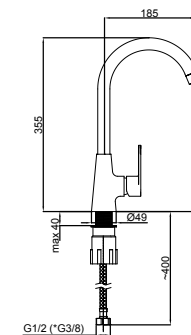

VV30008

Кухонный смеситель