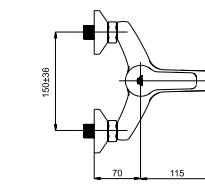

Эксцентрики Lux (удлин.) арт. 636602, страница 159.