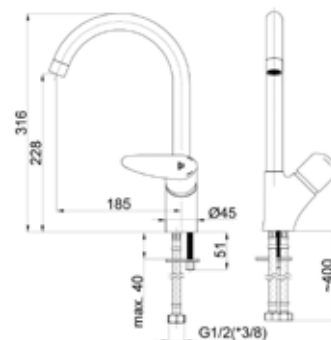

■ **Static-33**

A30008

Кухонный смеситель

636739 618040 634029

■ **Static-20**

A00008

Кухонный смеситель

636716 618050 634029

■ **Static-17**

A70008

Смеситель для умывальника с гигиеническим душем

Bide 622001 Superflex 600045 636716 618040 634029

■ **Static-18**

A80008

Смеситель для умывальника

636716 618040 634030

■ **Static-19**

A90008

Смеситель для умывальника

636716 618050 634029

■ **Static-12/K**

A20A08 | A2CL08 (Lux)*

Смеситель душевой настенный
Переходник F 3/4 x M 1/2.

Slim 622B39 Fix 623003 Superflex 600045 634029

Эксцентрики Lux (удлин.) арт. 636602, страница 159.