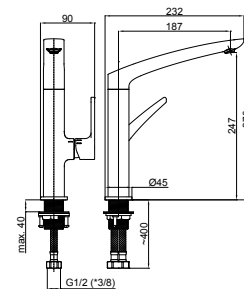

NEW

ULTIMA

Проводите много времени на кухне? Смеситель ULTIMA – Ваш незаменимый помощник, помогающий рутину превратить в удовольствие.

Ultima-45

U50008

Кухонный смеситель
С вытягивающейся лейкой (на лейке переключатель - обычная струя, «дождик»).

636718 618040 634007

Ultima-50

UL50008

Кухонный смеситель
Магнитная система фиксации и излив с двумя функциями (обычная; „дождевая“).

618050

Ultima-33

UL30008

Кухонный смеситель
С укрепленными элементами фиксации.

618050