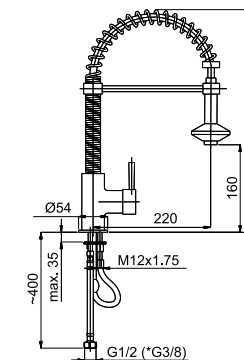

NEW

ULTIMA

Проводите много времени на кухне? Смеситель ULTIMA – Ваш незаменимый помощник, помогающий рутину превратить в удовольствие.

Ultima-45

U50008

Кухонный смеситель
С вытягивающейся лейкой (на лейке переключатель - обычная струя, «дождик»).

636718 618040 634007

Ultima-50

UL50008

Кухонный смеситель
Магнитная система фиксации и излив с двумя функциями (обычная; „дождевая“).

618050

Ultima-33

UL30008

Кухонный смеситель
С укрепленными элементами фиксации.

618050