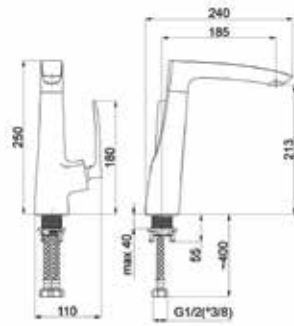

Aero-33

540034

Кухонный смеситель
Усиленное крепление

636809 618040 634007

Aero-17

540032

Смеситель для умывальника с гигиеническим душем

Bide / Flow Superflex Grand
622058 623005 636808 618045 634007

Aero-18

540033

Смеситель для умывальника

636808 618045 634007

Aero-10

540030 | 540L30 (Lux)*

Смеситель в ванную настенный

636807 634007 636524

Aero-12

540031 | 540L31 (Lux)*

Смеситель душевой настенный

634007

Aero-16 NEW

540051

Смеситель для биде

636808 618045 634007

Эксцентрики Lux (удлин.) арт. 636602, страница 159.