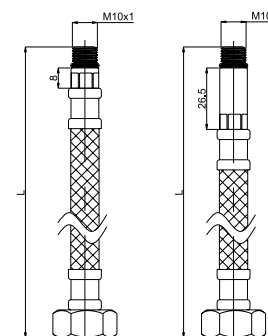

■ **M10xF1/2" из нержавеющей стали,
резина EPDM (пара)**

617040	40 cm
617045	45 cm
617050	50 cm
617060	60 cm
617070	70 cm
617080	80 cm
617090	90 cm
617100	100 cm
617120	120 cm