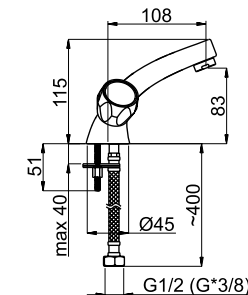

R6600x

Кран для холодной воды с одной ручкой
Излив J 130 мм.

R-2

R2000x

Смеситель для умывальника

R-1

R1SK0x | R1SKL0x (Lux)*

Смеситель в ванную настенный
Излив S 300 мм.