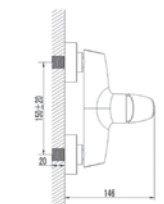

540014 | 540L14 (Lux)*

Смеситель душевой настенный