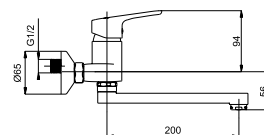

Смеситель душевой настенный

Uno-14

N41001 | N41L01 (Lux)*

Смеситель душевой настенный
Излив С 200 мм.

Эксцентрики Lux (удлин.) арт. 636602, страница 159.

Uno-17

N70001

Смеситель для умывальника с гигиеническим душем