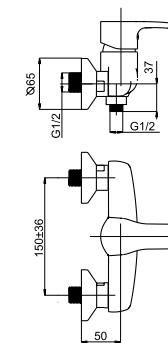

636805 618045 634029

Эксцентрики Lux (удлин.) арт. 636602, страница 159.

■ Artis-12/K

540047 | 540L47 (Lux)*

Смеситель душевой настенный
Переходник F 3/4×M 1/2

Snow 622013 Fix 623003 Superflex 600044 634029