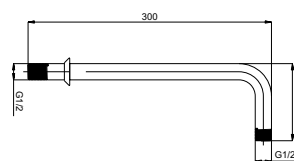

■ Кронштейн для верхнего душа

622900

Хромированный кронштейн для верхнего душа. 30 см

■ Кронштейн для верхнего душа

622902

Кронштейн для верхнего душа 40 см

■ Подключение для шланга

662125

Подключение для шланга 1/2 мм

■ Труба душевая

621998

Труба с душевой лейкой из нержавеющей стали, внизу гайка на 3/4 (подходит к смесителям R-5)

Прокладки

■ Паронитовая

632052

632011

■ Резиновые

1/2"

3/4"

632001

632002

1/2"

3/4"

632012

1/2"

С металлической сеточкой

632013

3/4"

С металлической сеточкой

632037

1/2"

Для кран буксы

632038

3/8"

Для кран буксы

632046

Для излива Y-20

632003

Для излива P-20

632054

Для излива Ø 18 мм

■ Для дивертера

632045

Резиновая

632028

Для смесителя P-12 (конусная)