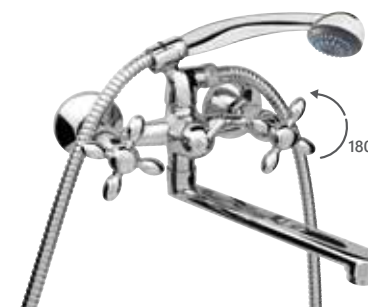

Milano-1 (C-20) (K)

M11K06 | M11KL06 (Lux)*

Смеситель в ванную настенный
Излив C 200 мм.

5 YEARS WARRANTY	100% TESTED	HIGH QUALITY BRASS	LOW NOISE	air+water
NEOPERL HC Germany	150 cm	DIVERTER CERAMIC	180°