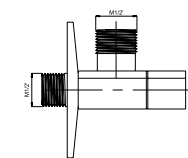

1/2"x3/8", в комплекте с декоративной тарелочкой

Тройник шаровый

662001

Для подключения стиральной машины, хромированный 1/2"x1/2"x3/4"

Вентиль керамический хромированный

662014

1/2"x1/2", в комплекте с декоративной тарелочкой