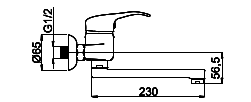

P-33/K *NEW*

P33K0x | P33K10x

Кухонный смеситель

5 YEARS WARRANTY	100% TESTED	HIGH QUALITY BRASS	LOW NOISE
SPIDER	40 CERAMIC	40cm	DIVERTER CERAMIC

Delta 622045   Grand 623005   636763   634005   618040

P-21 *NEW*

P2100x

Кухонный смеситель

С вытягивающейся лейкой (на лейке – переключатель - обычная струя, «дождик»).

5 YEARS WARRANTY	100% TESTED	HIGH QUALITY BRASS	LOW NOISE
SPIDER	40 CERAMIC	40cm	

Jet 622006   Con/M15 600019   636763   634005   618040

P-12

P2000x | P20L0x (Lux)*

Смеситель душевой настенный

Переходник F 3/4 x M 1/2.

5 YEARS WARRANTY	100% TESTED	HIGH QUALITY BRASS	LOW NOISE	40 CERAMIC

634005

P-12/K

P20K0x | P20KL0x (Lux)*

Смеситель душевой настенный

Переходник F 3/4 x M 1/2.

5 YEARS WARRANTY	100% TESTED	HIGH QUALITY BRASS	LOW NOISE
SPIDER	40 CERAMIC	150 cm	

Delta 622045   Grand 623005   Con/Imp 600014   634005

Эксцентрики Lux (удлин.) арт. 636602, страница 159.

P-10

P1000x | P10L01 (Lux)*

Смеситель в ванную настенный

5 YEARS WARRANTY	100% TESTED	HIGH QUALITY BRASS	LOW NOISE
SPIDER	40 CERAMIC	DIVERTER NON-AUTO	

636764   634005

P-10/K

P10K01 | P10KL01/P10KL02 (Lux)*

Смеситель в ванную настенный

5 YEARS WARRANTY	100% TESTED	HIGH QUALITY BRASS	LOW NOISE	SPIDER
SPIDER	40 CERAMIC	150 cm	DIVERTER NON-AUTO	

636764

Delta 622045   Grand 623005   Con/Imp 600014   634005

P-14

P4100x | P41L0x (Lux)*

Смеситель в ванную настенный

Излив С 200 мм.

5 YEARS WARRANTY	100% TESTED	HIGH QUALITY BRASS	LOW NOISE	SPIDER	40 CERAMIC

636764   634005

P-22/C

P2HK01 | P2HKL01 (Lux)*

Смеситель в ванную настенный

Heavy Излив 300 мм.

5 YEARS WARRANTY	100% TESTED	HIGH QUALITY BRASS	LOW NOISE	SPIDER
SPIDER	40 CERAMIC	150 cm	DIVERTER NON-AUTO	

636764

Delta 622045   Grand 623005   Con/Imp 600014   634005

Эксцентрики Lux (удлин.) арт. 636602, страница 159.