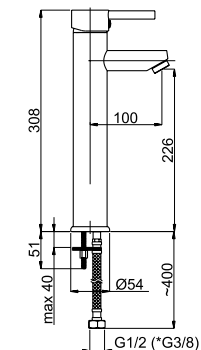

636716 618041 634031