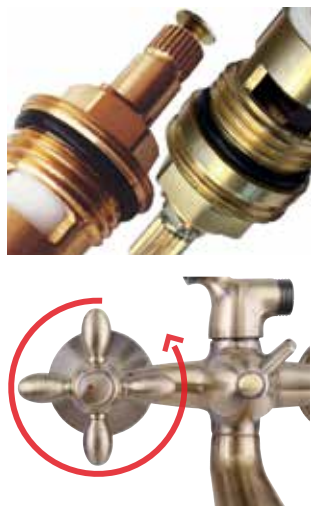

Кран-буксы

F l ü h s
Drehtechnik

Высококачественная латунь.

Долгая безупречная работа благодаря высококачественной немецкой керамике.

Шумопоглотители.

Функция экономного использования воды.

Прокладки из вулканизированного каучука, который может контактировать с питьевой водой.

Термостат

Автоматически смешивает и поддерживает заданную температуру воды на выходе.

Предотвращает ожог горячей водой при падении давления холодной воды в системе.

Почему RUBINETA использует термоэлемент VERNET?

- Ведущий мировой производитель термоэлементов;
- Инновационные процессы производства и контроля качества.

Французская фирма VERNET, которая входит в состав американской группы MAGNUM Corporation, производит термостаты с 1927г.

Сегодня VERNET – это мировой лидер, который занимает ведущую позицию на рынке термоэлементов.