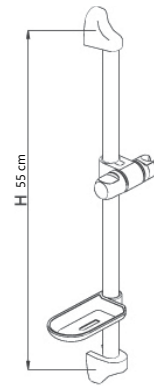

ДУШЕВЫЕ СИСТЕМЫ

Practic-Fresh

624023

Хромированная стойка Ø 18, длина 55 см, пластиковая мыльница.
Регулируемый держатель с кнопочным фиксатором.

Fresh
622007

150 cm
Con/Imp
600014

Varianta-Delta

624101

Хромированная стойка Ø 25, длина 60 см, хромированная мыльница.
Регулируемый держатель с поворотным фиксатором.

Delta
622045

150 cm
Con/Imp
600014

Accord-Aqua

624025

Хромированная стойка Ø 25, длина 86,5 см, хромированная мыльница.
Регулируемый держатель с кнопочным фиксатором.