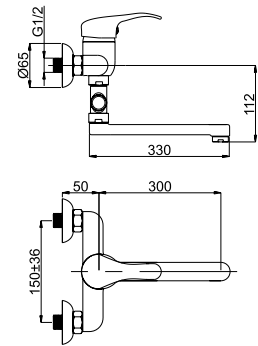

■ Y-12/C

Y2CK03

Смеситель в ванную настенный
Излив С 300 мм.

Kobra 622005 Grand 623005 Con/Imp 600014 634004 636520 636764

■ Y-12/G

Y2GK03

Смеситель в ванную настенный
Излив G 300 мм.

Kobra 622005 Grand 623005 Con/Imp 600014 634004 636520 636764