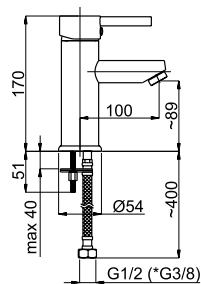

636716 618040 634031