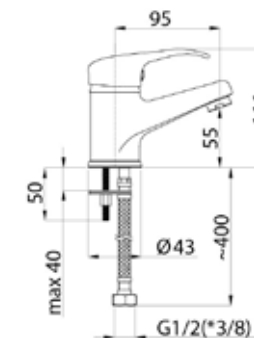

■ Y-19

Y90003

Смеситель для умывальника

636705 634004 618040

■ Y-18

Y80003

Смеситель для умывальника

636762 634004 618040