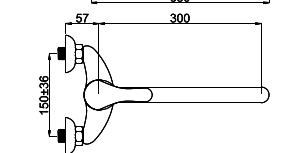

Эксцентрики Lux (удлин.) арт. 636602, страница 159.