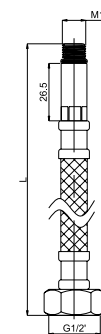

■ **M10xF1/2" из нержавеющей стали, резина
EPDM (длинный штуцер)**

619040	40 cm
619045	45 cm
619050	50 cm
619060	60 cm
619070	70 cm
619080	80 cm
619090	90 cm
619100	100 cm
619120	120 cm