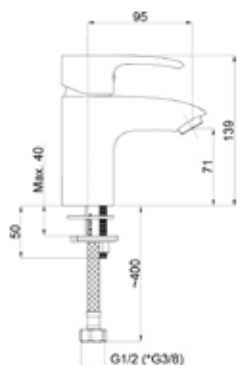

■ Artis-33

540040

Кухонный смеситель с
вытягивающейся лейкой

636804 634029

■ Artis-17

540038

Смеситель для умывальника с
гигиеническим душем

Bide Superflex 636805 618045 634029

■ Artis-18

540039

Смеситель для умывальника

636805 618045 634029

Эксцентрики Lux (удлин.) арт. 636602, страница 159.

■ Artis-12/K

540047 | 540L47 (Lux)*

Смеситель душевой настенный
Переходник F 3/4×M 1/2

Snow 622013 Fix 623003 Superflex 600044 634029

■ Artis-10/K

540035 | 540L35 (Lux)*

Смеситель в ванную настенный

Snow 622013 Fix 623003 Superflex 600044 636806 634029

■ Artis-11/C

540036 | 540L36 (Lux)*

Смеситель в ванную настенный
Излив С 300 мм.

Snow 622013 Fix 623003 Superflex 600044 634029 636806