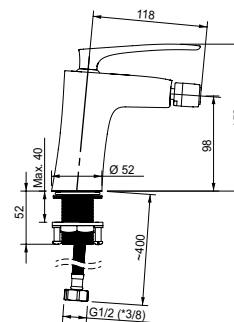

Эксцентрики Lux (удлин.) арт. 636602, страница 159.