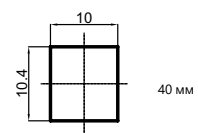

■ Citec **NEW**

634029

Диам. 35 мм
Керамический картридж

634031

Диам. 40 мм
Керамический картридж

■ С диффузором

634030

Диам. 35 мм
Керамический картридж
(с поглотителем шума)