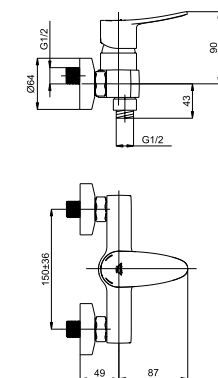

■ Static-12

A20008 | A200L08 (Lux)*

Смеситель душевой настенный
Переходник F 3/4 x M 1/2.

634029

Экцентрики Lux (удлин.) арт. 636602, страница 159.

■ Static-16

A60008

Смеситель для биде