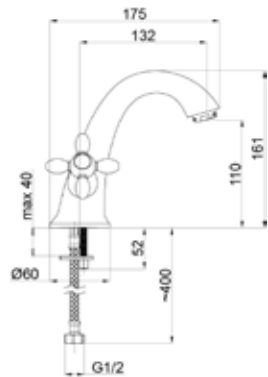

5 YEARS WARRANTY	100% TESTED	HIGH QUALITY BRASS	LOW NOISE	air+water	EASY FIX	ECO
ECOSTEP FLOW CONTROL	EASY CLEAN	NEOPERL SLC Germany	40cm	FLUHS CERAMIC		

618040 664129