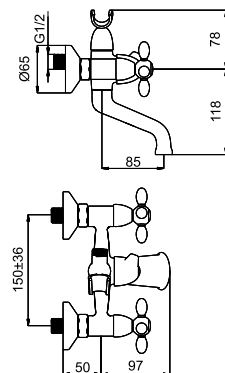

5 YEARS WARRANTY	100% TESTED	HIGH QUALITY BRASS	LOW NOISE	air+water	ECOSTEP FLOW CONTROL
DIVERTER CERAMIC	NEOPERL SLC Germany	FLUHS CERAMIC			

Retro (Br) 622025 Rondo (Br) 623015 Con/Imp (Br) 600031 636519 664129

Эксцентрики Lux (удлин.) арт. 636602, страница 159.