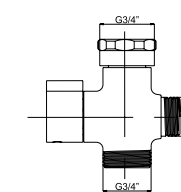

636522

**Латунный, хромированный
3/4" STATIC-12**