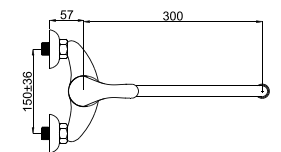

P-11/C *NEW*

P11CK01 / P11CK02

Смеситель в ванную настенный
Излив С 300 мм.

5 YEARS WARRANTY	100% TESTED	HIGH QUALITY BRASS	LOW NOISE	SPIDER
DELTA	GRAND	CON/IMP	40 CERAMIC	DIVERTER CERAMIC
Delta 622045	Grand 623005	Con/Imp 600014	634005	636764

P-12/S

P2SK0x | P2SKL01 (Lux)*

Смеситель в ванную настенный
Излив S 300 мм.

5 YEARS WARRANTY	100% TESTED	HIGH QUALITY BRASS	LOW NOISE	SPIDER
DELTA	GRAND	CON/IMP	40 CERAMIC	DIVERTER CERAMIC
Delta 622045	Grand 623005	Con/Imp 600014	634005	636520

P-12/C

P2CK0x | P2CKL01 (Lux)*

Смеситель в ванную настенный
Излив С 300 мм.

5 YEARS WARRANTY	100% TESTED	HIGH QUALITY BRASS	LOW NOISE	SPIDER
DELTA	GRAND	CON/IMP	40 CERAMIC	DIVERTER CERAMIC
Delta 622045	Grand 623005	Con/Imp 600014	634005	664131

Эксцентрики Lux (удлин.) арт. 636602, страница 159.

P-12/C (20)

P21K0x | P21KL0x (Lux)*

Смеситель в ванную настенный
Излив С 200 мм.

5 YEARS WARRANTY	100% TESTED	HIGH QUALITY BRASS	LOW NOISE	SPIDER
DELTA	GRAND	CON/IMP	40 CERAMIC	DIVERTER CERAMIC
Delta 622045	Grand 623005	Con/Imp 600014	634005	636520

P-12/C (40)

P22K0x | P22KL0x (Lux)*

Смеситель в ванную настенный
Излив С 400 мм.

5 YEARS WARRANTY	100% TESTED	HIGH QUALITY BRASS	LOW NOISE	SPIDER
DELTA	GRAND	CON/IMP	40 CERAMIC	DIVERTER CERAMIC
Delta 622045	Grand 623005	Con/Imp 600014	634005	636520

P-12/G

P2GK01 | P2GKL01 (Lux)*

Смеситель в ванную настенный
Излив G 300 мм.

5 YEARS WARRANTY	100% TESTED	HIGH QUALITY BRASS	LOW NOISE	SPIDER
DELTA	GRAND	CON/IMP	40 CERAMIC	DIVERTER CERAMIC
Delta 622045	Grand 623005	Con/Imp 600014	634005	636520

Эксцентрики Lux (удлин.) арт. 636602, страница 159.