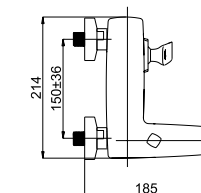

Aero-33

540034

Кухонный смеситель
Усиленное крепление

636809 618040 634007

Aero-17

540032

Смеситель для умывальника с гигиеническим душем

Bide / Flow Superflex Grand
622058 623005 636808 618045 634007

Aero-18

540033

Смеситель для умывальника

636808 618045 634007

Aero-10

540030 | 540L30 (Lux)*

Смеситель в ванную настенный

636807 634007 636524

Aero-12

540031 | 540L31 (Lux)*

Смеситель душевой настенный

634007

Aero-16 NEW

540051

Смеситель для биде

636808 618045 634007

Эксцентрики Lux (удлин.) арт. 636602, страница 159.