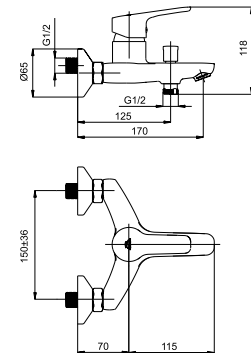

Uno-10/K (WT) *NEW*

N10D71 | N10DL71 (Lux)*

Смеситель душевой настенный

5 YEARS WARRANTY	100% TESTED	HIGH QUALITY BRASS	LOW NOISE	SPIDER	35 CERAMIC
			DIVERTER NON-AUTO	636764	634004
Ocean 622051	Grand 623005	Con/Imp 600014	636948		

Uno-11/C

N11CD01 | N11CL01 (Lux)*

Смеситель душевой настенный
Излив С 300 мм.

5 YEARS WARRANTY	100% TESTED		HIGH QUALITY BRASS	LOW NOISE	35 CERAMIC	SPIDER
			DIVERTER CERAMIC	634004	636764	
Delta 622045	Grand 623005	Con/Imp 600014				

Uno-12/C

N2CD01 | N2CL01 (Lux)*

Смеситель душевой настенный
Излив С 300 мм.

5 YEARS WARRANTY	100% TESTED		HIGH QUALITY BRASS	LOW NOISE	35 CERAMIC	SPIDER
			DIVERTER CERAMIC	634004	636764	
Delta 622045	Grand 623005	Con/Imp 600014	636520			

Эксцентрики Lux (удлин.) арт. 636602, страница 159.

Uno-12 (WT) *NEW*

N20071 | N20L71 (Lux)*

Смеситель в ванную настенный

5 YEARS WARRANTY	100% TESTED	HIGH QUALITY BRASS	LOW NOISE	35 CERAMIC

634004

Uno-12/K (WT) *NEW*

N20D71 | N20DL71 (Lux)*

Смеситель душевой настенный

5 YEARS WARRANTY	100% TESTED	HIGH QUALITY BRASS	LOW NOISE
			35 CERAMIC
Ocean 622051	Grand 623005	Con/Imp 600014	634004

Uno-12

N20001 | N200L01 (Lux)*

Смеситель в ванную настенный

5 YEARS WARRANTY	100% TESTED		HIGH QUALITY BRASS	LOW NOISE	35 CERAMIC

634004

Эксцентрики Lux (удлин.) арт. 636602, страница 159.