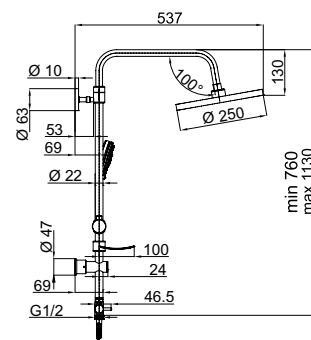

■ River

624125

Хромированная стойка Ø 22,
керамический дивертер, мыльница.
Регулируемый держатель с кнопочным
фиксатором.

■ Stream

624127

Хромированная стойка Ø 22,
керамический дивертер, мыльница.
Регулируемый держатель с
кнопочным фиксатором.