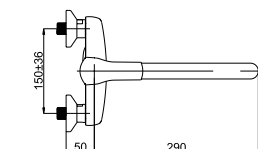

■ Artis-12/C

540037 | 540L37 (Lux)*

Смеситель в ванную настенный
Излив С 300.

Snow 622013   Fix 623003   Superflex 600044   634029   636806

■ Artis-12/G

540048 | 540053 (Lux)*

Смеситель в ванную настенный
Излив G 300 мм.

Snow 622013   Fix 623003   Superflex 600044   634029   636806