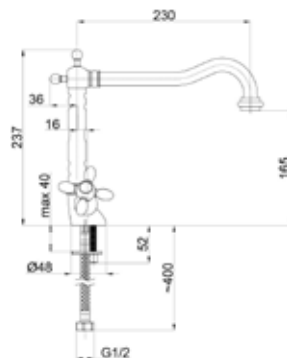

Кухонный смеситель

Toscana-2

M20006

Смеситель для умывальника

Toscana-1

M10S06 | M10L06 (Lux)*

Смеситель в ванную настенный

Эксцентрики Lux (удлин.) арт. 636602, страница 159.