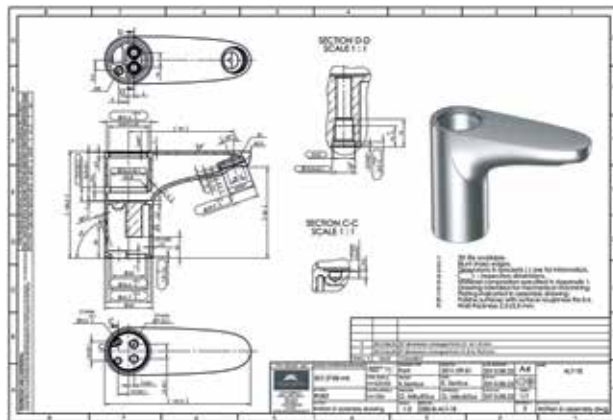

На следующем этапе модель смесителя изготавливается на 3D принтере. Так мы можем убедиться в выверенности линий дизайна и проверить отсутствие конструкторских ошибок.

Далее инженеры разрабатывают чертежи. Формы для отлива деталей изготавливаются по 3D модели, а их механическая обработка – по чертежам.