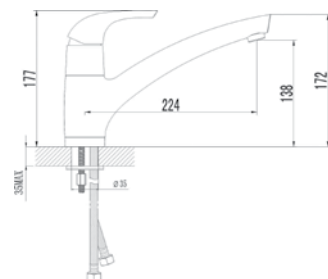

Forte-20

540012

Кухонный смеситель

636718 618040 634007

Forte-18

540010

Смеситель для умывальника

636718 618040 634007

Forte-10

540013 | 540L13 (Lux)*

Смеситель в ванную настенный

636719 634007 636534

Эксцентрики Lux (удлин.) арт. 636602, страница 159.

Forte-12

540014 | 540L14 (Lux)*

Смеситель душевой настенный

634007

Forte-16

540011

Смеситель для биде

636717 618040 634007