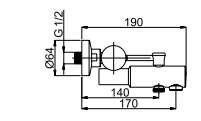

■ Ultra-10/K

U10K08 | U10KL08 (Lux)*

Смеситель в ванную настенный

Ultra 622048 Fix 623003 Con/Imp 600014 636716 634031 636932

■ Ultra-10

U10008 | U10L08 (Lux)*

Смеситель в ванную настенный

636716 634031 636932