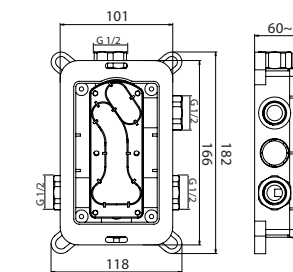

PM0014

Корпус смесителя скрытого монтажа