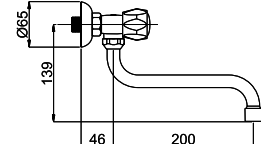

■ R-4

R4300x | R43L0x (Lux)*

Смеситель настенный
Излив S 200 мм.

636766 664021

■ R-5/K Globo

R50K01 | R50KL01 (Lux)*

Смеситель душевой настенный
Переходник F 3/4 x M 1/2.

Kobra 622005 Grand 623005 Con/Imp 600014 664021