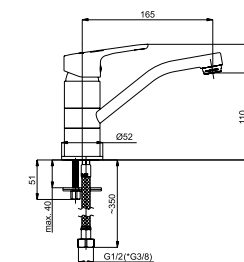

N90001

Смеситель для умывальника