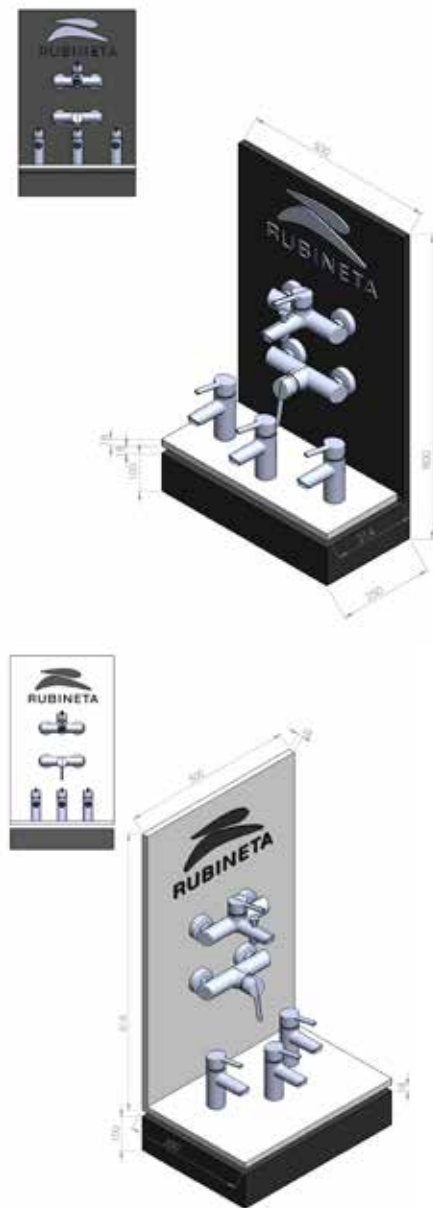

ПЛАНОГРАММА

Поможем Вам подобрать подходящий ассортимент и дадим рекомендации по выкладке продукции на стендах.