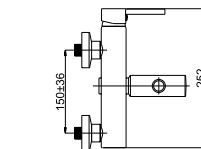

■ Ultra-10/K

U10K08 | U10KL08 (Lux)*

Смеситель в ванную настенный

Ultra 622048 Fix 623003 Con/Imp 600014 636716 634031 636932

■ Ultra-10

U10008 | U10L08 (Lux)*

Смеситель в ванную настенный

636716 634031 636932