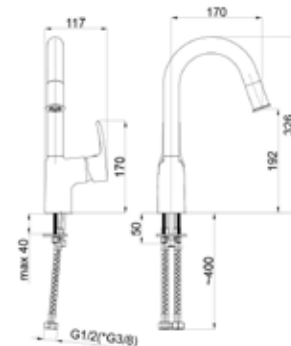

■ Artis-33

540040

Кухонный смеситель с
вытягивающейся лейкой

636804 634029

■ Artis-17

540038

Смеситель для умывальника с
гигиеническим душем

Bide Superflex 636805 618045 634029

■ Artis-18

540039

Смеситель для умывальника

636805 618045 634029

Эксцентрики Lux (удлин.) арт. 636602, страница 159.

■ Artis-12/K

540047 | 540L47 (Lux)*

Смеситель душевой настенный
Переходник F 3/4×M 1/2

Snow 622013 Fix 623003 Superflex 600044 634029

■ Artis-10/K

540035 | 540L35 (Lux)*

Смеситель в ванную настенный

Snow 622013 Fix 623003 Superflex 600044 636806 634029

■ Artis-11/C

540036 | 540L36 (Lux)*

Смеситель в ванную настенный
Излив С 300 мм.

Snow 622013 Fix 623003 Superflex 600044 634029 636806