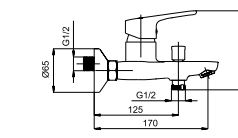

Эксцентрики Lux (удлин.) арт. 636602, страница 159.