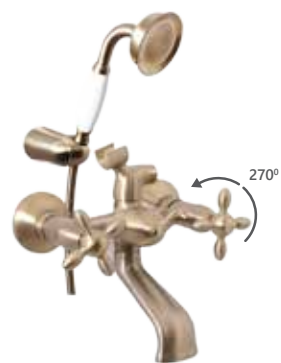

Venezia-1

V10S96 | V10L96 (Lux)*
Смеситель в ванную настенный