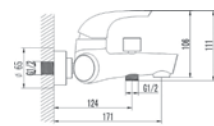

540013 | 540L13 (Lux)*

Смеситель в ванную настенный