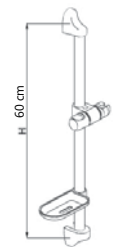

621010

Хромированная стойка Ø 24 мм, длина 60 см, хромированная мыльница.
Регулируемый держатель с поворотным фиксатором.