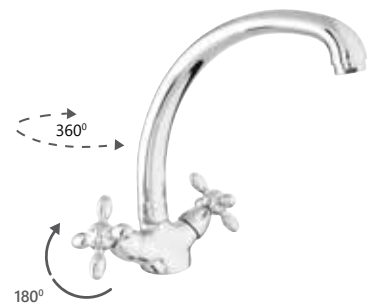

Toscana-7

M70006

Смеситель для биде

MILANO

Нестареющая классика
для любителей комфорта и
надежности.

Milano-8 (Lux)

M8T006

Кухонный смеситель