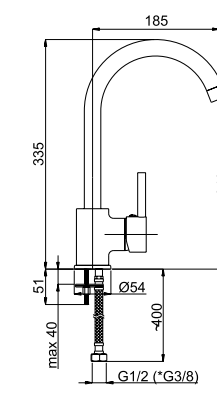

■ Ultra-33

U30008

Кухонный смеситель

618040

634031

■ Ultra-33 (BR)

U30098

Кухонный смеситель
Гальваническое покрытие «Состаренная латунь».

618040

634031

■ Ultra-33 (ST)

U30058

Кухонный смеситель
Гальваническое покрытие «Сталь».

618040

634031

■ Ultra-33 (BK)

U30068

Кухонный смеситель
Порошковое покрытие «Черное».

618040

634031

■ Ultra-35

U35008

Кухонный смеситель

636735

618040

634031

■ Ultra-37

U70008

Кухонный смеситель

636739

618040

634031