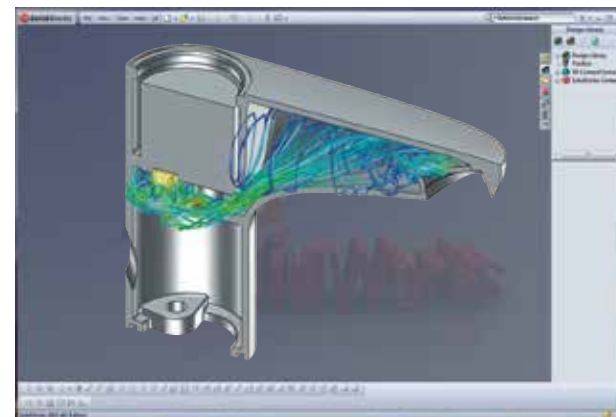

RUBINETA использует новейшие технологии для проектирования смесителей. На этапе разработки, с помощью программы «SOLID WORKS» моделируются процессы, протекающие в смесителях при разных условиях. Это дает возможность оценить качество смесителя задолго до начала производства. С помощью симуляции потоков воды возможно избежать появления зон сопротивления (которые являются источником шума) и обеспечить нужную проходимость в каждой точке смесителя.