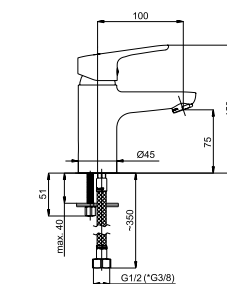

N80071

Смеситель для умывальника