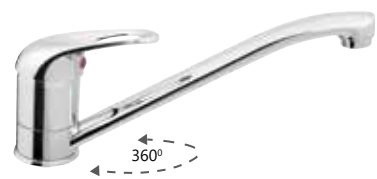

P-20

P0000x

Кухонный смеситель

636705 634005 618040

P-20 BK

P00061

Кухонный смеситель

Порошковое покрытие «Черное»

636705 634005 618040

P-20 C/G

P00031

Кухонный смеситель

636705 634005 618040

P-20 ST

P00053

Кухонный смеситель

Гальваническое покрытие «Сталь».

636705 634005 618040

P-33 NEW

P3300x

Кухонный смеситель

636763 634005 618040

P-33 BK NEW

P33061

Кухонный смеситель

Порошковое покрытие «Черное»

636763 634005 618040

P-33 AL NEW

P33013

Кухонный смеситель

Покрытие «Алюминий».

636763 634005 618040