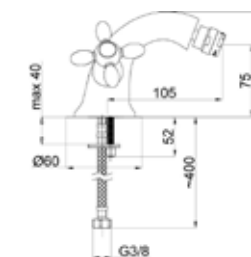

M70006

Смеситель для биде