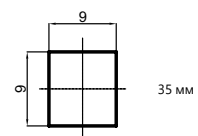

634029

Диам. 35 мм
Керамический картридж