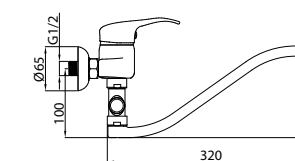

Эксцентрики Lux (удлин.) арт. 636602, страница 159.