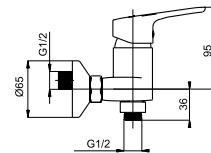

N20D01 | N20L01 (Lux)*

Смеситель в ванную настенный