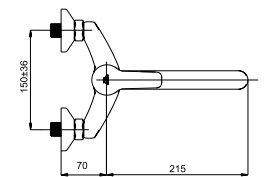

N41001 | N41L01 (Lux)*

Смеситель душевой настенный
Излив С 200 мм.