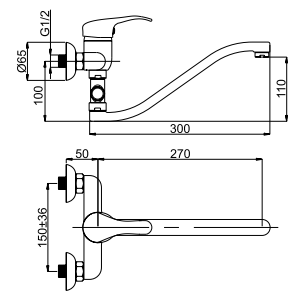

■ Y-12/C

Y2CK03

Смеситель в ванную настенный
Излив С 300 мм.

Kobra 622005 Grand 623005 Con/Imp 600014 634004 636520 636764

■ Y-12/G

Y2GK03

Смеситель в ванную настенный
Излив G 300 мм.

Kobra 622005 Grand 623005 Con/Imp 600014 634004 636520 636764