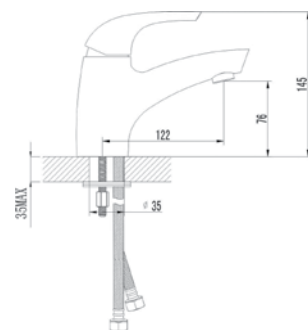

540010

Смеситель для умывальника