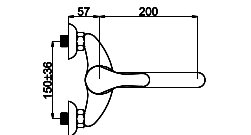

P-33/K *NEW*

P33K0x | P33K10x

Кухонный смеситель

5 YEARS WARRANTY	100% TESTED	HIGH QUALITY BRASS	LOW NOISE
SPIDER	40 CERAMIC	40cm	DIVERTER CERAMIC

Delta 622045   Grand 623005   636763   634005   618040

P-21 *NEW*

P2100x

Кухонный смеситель

С вытягивающейся лейкой (на лейке – переключатель - обычная струя, «дождик»).

5 YEARS WARRANTY	100% TESTED	HIGH QUALITY BRASS	LOW NOISE
SPIDER	40 CERAMIC	40cm	

Jet 622006   Con/M15 600019   636763   634005   618040

P-12

P2000x | P20L0x (Lux)*

Смеситель душевой настенный

Переходник F 3/4 x M 1/2.

5 YEARS WARRANTY	100% TESTED	HIGH QUALITY BRASS	LOW NOISE	40 CERAMIC

634005

P-12/K

P20K0x | P20KL0x (Lux)*

Смеситель душевой настенный

Переходник F 3/4 x M 1/2.

5 YEARS WARRANTY	100% TESTED	HIGH QUALITY BRASS	LOW NOISE
SPIDER	40 CERAMIC	150 cm	

Delta 622045   Grand 623005   Con/Imp 600014   634005

Эксцентрики Lux (удлин.) арт. 636602, страница 159.

P-10

P1000x | P10L01 (Lux)*

Смеситель в ванную настенный

5 YEARS WARRANTY	100% TESTED	HIGH QUALITY BRASS	LOW NOISE
SPIDER	40 CERAMIC	DIVERTER NON-AUTO	

636764   634005

P-10/K

P10K01 | P10KL01/P10KL02 (Lux)*

Смеситель в ванную настенный

5 YEARS WARRANTY	100% TESTED	HIGH QUALITY BRASS	LOW NOISE	SPIDER
SPIDER	40 CERAMIC	150 cm	DIVERTER NON-AUTO	

636764

Delta 622045   Grand 623005   Con/Imp 600014   634005

P-14

P4100x | P41L0x (Lux)*

Смеситель в ванную настенный

Излив С 200 мм.

5 YEARS WARRANTY	100% TESTED	HIGH QUALITY BRASS	LOW NOISE	SPIDER	40 CERAMIC

636764   634005

P-22/C

P2HK01 | P2HKL01 (Lux)*

Смеситель в ванную настенный

Heavy Излив 300 мм.

5 YEARS WARRANTY	100% TESTED	HIGH QUALITY BRASS	LOW NOISE	SPIDER
SPIDER	40 CERAMIC	150 cm	DIVERTER NON-AUTO	

636764

Delta 622045   Grand 623005   Con/Imp 600014   634005

Эксцентрики Lux (удлин.) арт. 636602, страница 159.