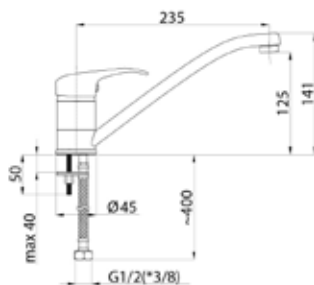

■ Y-20

Y00003

Кухонный смеситель

634705 634004 618040

■ Y-33

Y30003

Кухонный смеситель

634763 634004 618040

■ Y-19

Y90003

Смеситель для умывальника

636705 634004 618040

■ Y-18

Y80003

Смеситель для умывальника

636762 634004 618040

■ Y-10

Y10003

Смеситель в ванную настенный

636764 634004

■ Y-10/K

Y10K03

Смеситель в ванную настенный

Kobra 622005 Grand 623005 Con/Imp 600014 634004 636764