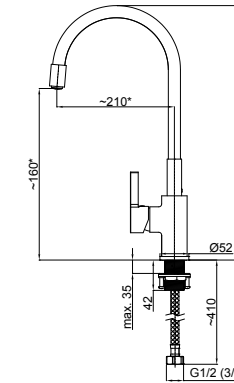

FL300R8

Кухонный смеситель