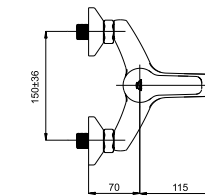

Uno-20

N00001

Кухонный смеситель

Uno-20 (WT) **NEW**

N00071

Кухонный смеситель

Uno-33

N30001

Кухонный смеситель

Uno-10

N10001 | N100L01 (Lux)*

Смеситель душевой настенный

Uno-10/K

N10D01 | N10L01 (Lux)*

Смеситель душевой настенный

Uno-10 (WT) **NEW**

N10071 | N10L71 (Lux)*

Смеситель душевой настенный

Эксцентрики Lux (удлин.) арт. 636602, страница 159.