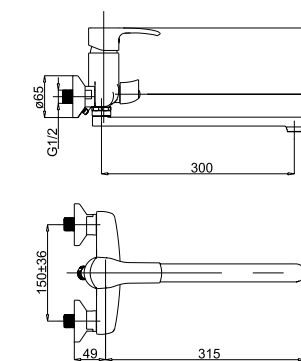

■ Artis-10/K

540035 | 540L35 (Lux)*

Смеситель в ванную настенный

Snow 622013 Fix 623003 Superflex 600044 636806 634029

■ Artis-11/C

540036 | 540L36 (Lux)*

Смеситель в ванную настенный
Излив С 300 мм.

Snow 622013 Fix 623003 Superflex 600044 634029 636806