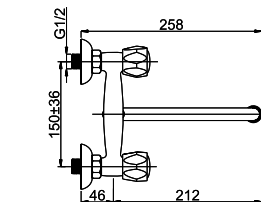

■ R-4

R4300x | R43L0x (Lux)*

Смеситель настенный
Излив S 200 мм.

636766 664021

■ R-5/K Globo

R50K01 | R50KL01 (Lux)*

Смеситель душевой настенный
Переходник F 3/4 x M 1/2.

Kobra 622005 Grand 623005 Con/Imp 600014 664021