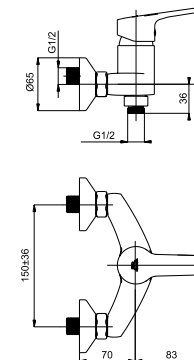

Эксцентрики Lux (удлин.) арт. 636602, страница 159.