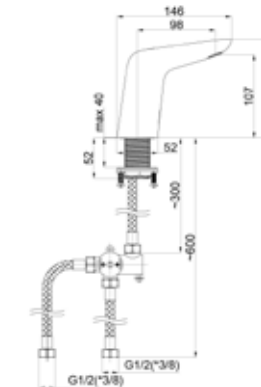

540003

Сенсорный смеситель для умывальника
Смеситель бесконтактный, литевые элементы питания AA 4 шт.