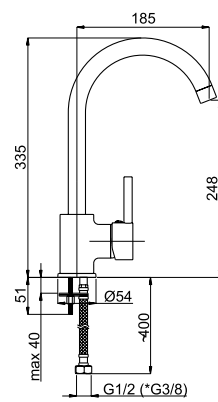

■ Ultra-33

U30008

Кухонный смеситель

618040

634031

■ Ultra-33 (BR)

U30098

Кухонный смеситель
Гальваническое покрытие «Состаренная латунь».

618040

634031

■ Ultra-33 (ST)

U30058

Кухонный смеситель
Гальваническое покрытие «Сталь».

618040

634031

■ Ultra-33 (BK)

U30068

Кухонный смеситель
Порошковое покрытие «Черное».

618040

634031

■ Ultra-35

U35008

Кухонный смеситель

636735

618040

634031

■ Ultra-37

U70008

Кухонный смеситель

636739

618040

634031