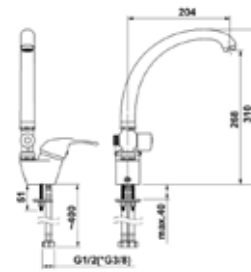

P-33/K *NEW*

P33K0x | P33K10x

Кухонный смеситель

5 YEARS WARRANTY	100% TESTED	HIGH QUALITY BRASS	LOW NOISE
SPIDER	40 CERAMIC	40cm	DIVERTER CERAMIC

Delta 622045   Grand 623005   636763   634005   618040

P-21 *NEW*

P2100x

Кухонный смеситель

С вытягивающейся лейкой (на лейке – переключатель - обычная струя, «дождик»).

5 YEARS WARRANTY	100% TESTED	HIGH QUALITY BRASS	LOW NOISE
SPIDER	40 CERAMIC	40cm	

Jet 622006   Con/M15 600019   636763   634005   618040

P-12

P2000x | P20L0x (Lux)*

Смеситель душевой настенный

Переходник F 3/4 x M 1/2.

5 YEARS WARRANTY	100% TESTED	HIGH QUALITY BRASS	LOW NOISE	40 CERAMIC

634005

P-12/K

P20K0x | P20KL0x (Lux)*

Смеситель душевой настенный

Переходник F 3/4 x M 1/2.

5 YEARS WARRANTY	100% TESTED	HIGH QUALITY BRASS	LOW NOISE
SPIDER	40 CERAMIC	150 cm	

Delta 622045   Grand 623005   Con/Imp 600014   634005

Эксцентрики Lux (удлин.) арт. 636602, страница 159.

P-10

P1000x | P10L01 (Lux)*

Смеситель в ванную настенный

5 YEARS WARRANTY	100% TESTED	HIGH QUALITY BRASS	LOW NOISE
SPIDER	40 CERAMIC	DIVERTER NON-AUTO	

636764   634005

P-10/K

P10K01 | P10KL01/P10KL02 (Lux)*

Смеситель в ванную настенный

5 YEARS WARRANTY	100% TESTED	HIGH QUALITY BRASS	LOW NOISE	SPIDER
SPIDER	40 CERAMIC	150 cm	DIVERTER NON-AUTO	

636764

Delta 622045   Grand 623005   Con/Imp 600014   634005

P-14

P4100x | P41L0x (Lux)*

Смеситель в ванную настенный

Излив С 200 мм.

5 YEARS WARRANTY	100% TESTED	HIGH QUALITY BRASS	LOW NOISE	SPIDER	40 CERAMIC

636764   634005

P-22/C

P2HK01 | P2HKL01 (Lux)*

Смеситель в ванную настенный

Heavy Излив 300 мм.

5 YEARS WARRANTY	100% TESTED	HIGH QUALITY BRASS	LOW NOISE	SPIDER
SPIDER	40 CERAMIC	150 cm	DIVERTER NON-AUTO	

636764

Delta 622045   Grand 623005   Con/Imp 600014   634005

Эксцентрики Lux (удлин.) арт. 636602, страница 159.