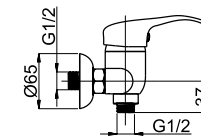

■ Y-12/K

Y20K03

Смеситель душевой настенный
Переходник F 3/4 x M 1/2.

Kobra 622005 Grand 623005 Con/Imp 600014 634004

RUBIN CERAMIC

Полный контроль – то, что получают пользователи традиционной двухручковой серии смесителей с керамическими вентилями. Удобно, легко, надежно.