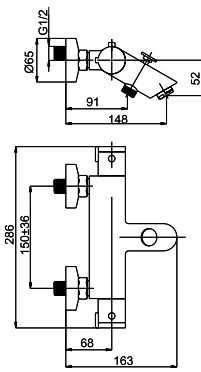

H10008 | H100L08 (Lux)*

Смеситель в ванную настенный

5 YEARS WARRANTY	100% TESTED	HIGH QUALITY BRASS	LOW NOISE	air+water	EASY CLEAN
NEOPERL® S.Q.	DIVERTER AUTO	VERNET THERMOSTAT	NON-RETURN VALVE	ECO	DIVERTER AUTO+FIX
636719	636525	636357