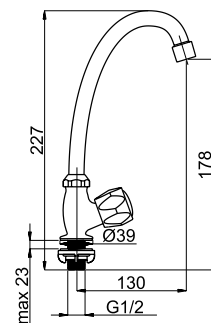

R6600x

Кран для холодной воды с одной ручкой
Излив J 130 мм.

R-2

R2000x

Смеситель для умывальника

R-1

R1SK0x | R1SKL0x (Lux)*

Смеситель в ванную настенный
Излив S 300 мм.