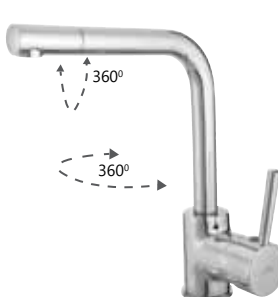

■ Ultra-33

U30008

Кухонный смеситель

618040

634031

■ Ultra-33 (BR)

U30098

Кухонный смеситель
Гальваническое покрытие «Состаренная латунь».

618040

634031

■ Ultra-33 (ST)

U30058

Кухонный смеситель
Гальваническое покрытие «Сталь».

618040

634031

■ Ultra-33 (BK)

U30068

Кухонный смеситель
Порошковое покрытие «Черное».

618040

634031

■ Ultra-35

U35008

Кухонный смеситель

636735

618040

634031

■ Ultra-37

U70008

Кухонный смеситель

636739

618040

634031