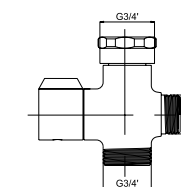

636520

Латунный, хромированный, 3/4"