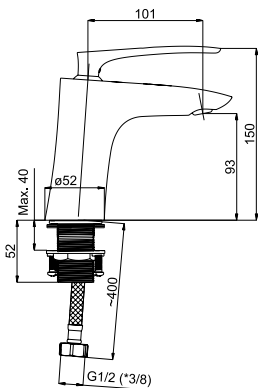

Aero-33

540034

Кухонный смеситель
Усиленное крепление

636809 618040 634007

Aero-17

540032

Смеситель для умывальника с гигиеническим душем

Bide / Flow Superflex Grand
622058 623005 636808 618045 634007

Aero-18

540033

Смеситель для умывальника

636808 618045 634007

Aero-10

540030 | 540L30 (Lux)*

Смеситель в ванную настенный

636807 634007 636524

Aero-12

540031 | 540L31 (Lux)*

Смеситель душевой настенный

634007

Aero-16 NEW

540051

Смеситель для биде

636808 618045 634007

Эксцентрики Lux (удлин.) арт. 636602, страница 159.