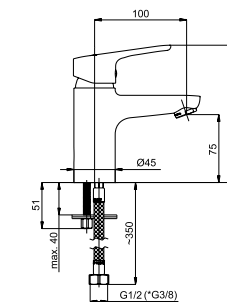

N80001

Смеситель для умывальника