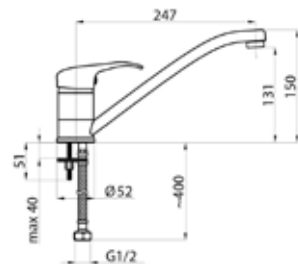

P-20

P0000x

Кухонный смеситель

636705 634005 618040

P-20 BK

P00061

Кухонный смеситель

Порошковое покрытие «Черное»

636705 634005 618040

P-20 C/G

P00031

Кухонный смеситель

636705 634005 618040

P-20 ST

P00053

Кухонный смеситель

Гальваническое покрытие «Сталь».

636705 634005 618040

P-33 NEW

P3300x

Кухонный смеситель

636763 634005 618040

P-33 BK NEW

P33061

Кухонный смеситель

Порошковое покрытие «Черное»

636763 634005 618040

P-33 AL NEW

P33013

Кухонный смеситель

Покрытие «Алюминий».

636763 634005 618040