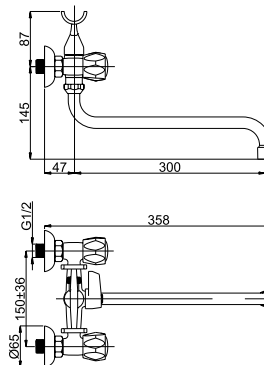

C1SK0x | C1SKL0x (Lux)*

Смеситель в ванную настенный
Излив S 300 мм.