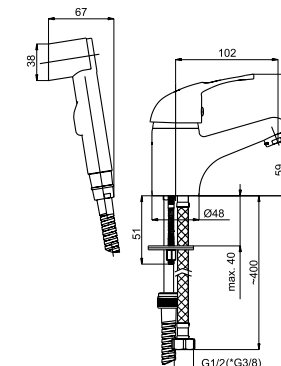

P-19

P9000x

Смеситель для умывальника

636705 634005 618040

P-18

P8000x

Смеситель для умывальника

636762 634005 618040

P-18 C/G

P80031

Смеситель для умывальника

636762 634005 618040

P-17

P70001

Смеситель для умывальника с гигиеническим душем

636762

P-16

P6000x

Смеситель для биде

636763 634005 618040