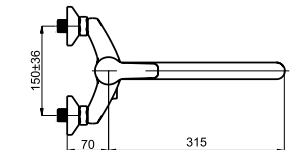

N2GD01 | N2GDL01 (Lux)*

Смеситель душевой настенный