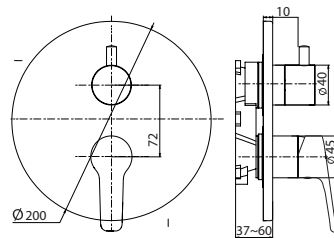

PM0003

Смеситель скрытого монтажа