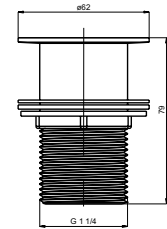

M28x1 внутренняя резьба

■ **Uni**

636714

24x1 наружная резьба,
без переходника – 22x1 внутренняя
резьба

Донные клапаны

■ **Донный клапан CLICK-CLACK**

710015

1 1/4 латунный