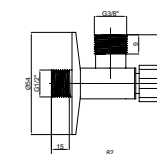

662021

1/2"x3/8", в комплекте с декоративной тарелочкой