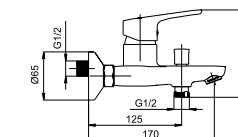

Uno-20

N00001

Кухонный смеситель

Uno-20 (WT) **NEW**

N00071

Кухонный смеситель

Uno-33

N30001

Кухонный смеситель

Uno-10

N10001 | N100L01 (Lux)*

Смеситель душевой настенный

Uno-10/K

N10D01 | N10L01 (Lux)*

Смеситель душевой настенный

Uno-10 (WT) **NEW**

N10071 | N10L71 (Lux)*

Смеситель душевой настенный

Эксцентрики Lux (удлин.) арт. 636602, страница 159.