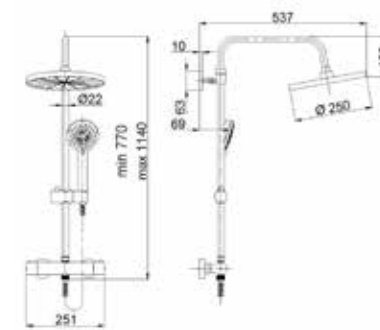

625006 | 625013 (Lux)*

Душевая колонна River со смесителем
Thermo – решение для Вашего
комфорта.

Стационарная лейка верхнего душа
понравится любителям мыться
под струей с эффектом дождя. А
экономящая воду ручная душевая
лейка Airforce на три положения
оправдает ожидания любителей
традиционные душевые лейки.
Основной акцент данного набора –
термостатический смеситель Thermo.
Смеситель подает воду установленной,
постоянной температуры, и на
его работу не влияют колебания
температуры воды, подаваемой из
бойлеров. Thermo обеспечивает
безопасность маленьких членов
Вашей семьи – защищает от ожогов
и помогает исключить вызывающие
стресс неприятные перепады
температуры воды.