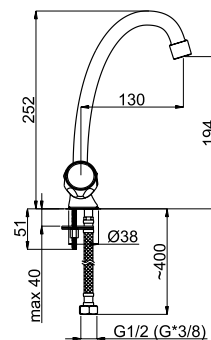

R-8

R8J00x

Кухонный смеситель
Излив J 200 мм.

R-8 CROSS Lux

R8T006

Кухонный смеситель

R-6

R6600x

Кран для холодной воды с одной ручкой
Излив J 130 мм.

R-2

R2000x

Смеситель для умывальника

R-1

R1SK0x | R1SKL0x (Lux)*

Смеситель в ванную настенный
Излив S 300 мм.

R-1 (40)

R14K0x | R14KL0x (Lux)*

Смеситель в ванную настенный
Излив S 400 мм.

Эксцентрики Lux (удлин.) арт. 636602, страница 159.