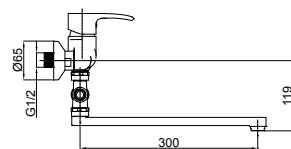

■ Artis-12/C

540037 | 540L37 (Lux)*

Смеситель в ванную настенный
Излив С 300.

Snow 622013 Fix 623003 Superflex 600044 634029 636806

■ Artis-12/G

540048 | 540053 (Lux)*

Смеситель в ванную настенный
Излив G 300 мм.