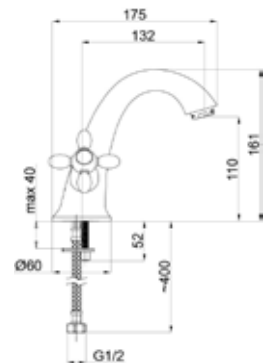

Кухонный смеситель

Toscana-2

M20006

Смеситель для умывальника

Toscana-1

M10S06 | M10L06 (Lux)*

Смеситель в ванную настенный

Эксцентрики Lux (удлин.) арт. 636602, страница 159.