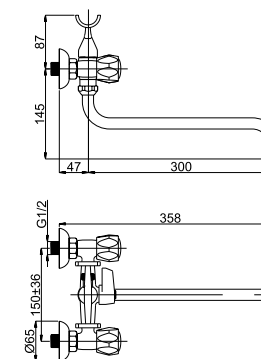

R6600x

Кран для холодной воды с одной ручкой
Излив J 130 мм.

R-2

R2000x

Смеситель для умывальника

R-1

R1SK0x | R1SKL0x (Lux)*

Смеситель в ванную настенный
Излив S 300 мм.