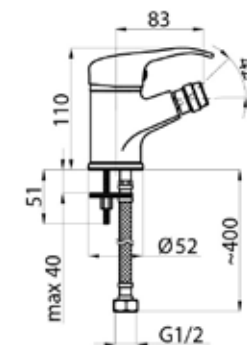

636762

P-16

P6000x

Смеситель для биде

636763 634005 618040

YUTA

Смесители, превосходно дополняющие компактный интерьер.

RUBINETA