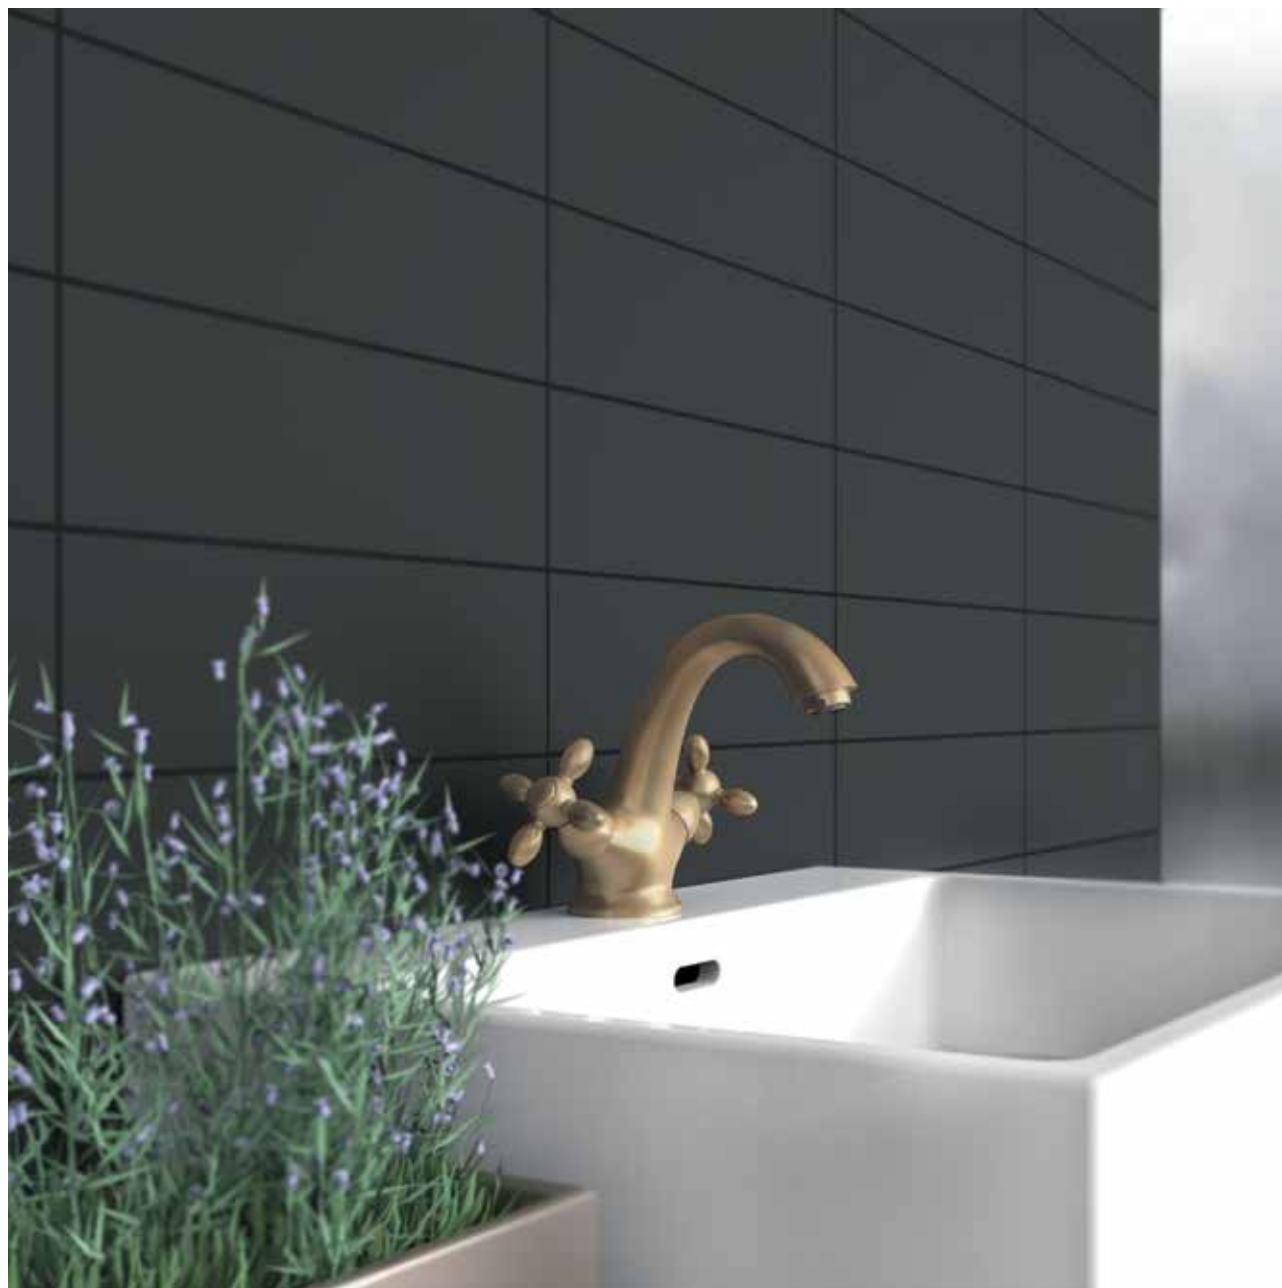

VENEZIA

Изысканный дизайн, веками остающийся востребованным, соединенный с новейшими инновациями в регулировке и экономии воды.

RUBINETA

Venezia-33

V8L096
Кухонный смеситель

5 YEARS WARRANTY	100% TESTED	HIGH QUALITY BRASS	LOW NOISE	air+water	EASY FIX	ECO
ECOSTEP FLOW CONTROL	EASY CLEAN	NEOPERL SLC Germany	40cm	FLUHS CERAMIC		