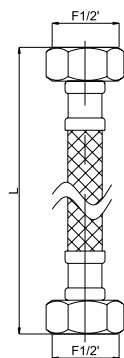

**Шланги гибкие водопроводные
из нержавеющей стали**

■ **FF 1/2"**

610020	20 cm
610030	30 cm
610040	40 cm
610050	50 cm
610060	60 cm
610070	70 cm
610080	80 cm
610090	90 cm
610100	100 cm
610120	120 cm
610150	150 cm
610180	180 cm
610200	200 cm
610250	250 cm
610300	300 cm