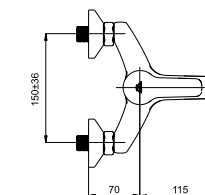

Uno-20

N00001

Кухонный смеситель

Uno-20 (WT) **NEW**

N00071

Кухонный смеситель

Uno-33

N30001

Кухонный смеситель

Uno-10

N10001 | N100L01 (Lux)*

Смеситель душевой настенный

Uno-10/K

N10D01 | N10L01 (Lux)*

Смеситель душевой настенный

Uno-10 (WT) **NEW**

N10071 | N10L71 (Lux)*

Смеситель душевой настенный

Эксцентрики Lux (удлин.) арт. 636602, страница 159.