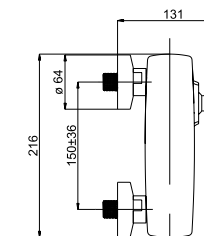

Aero-33

540034

Кухонный смеситель
Усиленное крепление

636809 618040 634007

Aero-17

540032

Смеситель для умывальника с гигиеническим душем

Bide / Flow Superflex Grand
622058 623005 636808 618045 634007

Aero-18

540033

Смеситель для умывальника

636808 618045 634007

Aero-10

540030 | 540L30 (Lux)*

Смеситель в ванную настенный

636807 634007 636524

Aero-12

540031 | 540L31 (Lux)*

Смеситель душевой настенный

634007

Aero-16 NEW

540051

Смеситель для биде

636808 618045 634007

Эксцентрики Lux (удлин.) арт. 636602, страница 159.