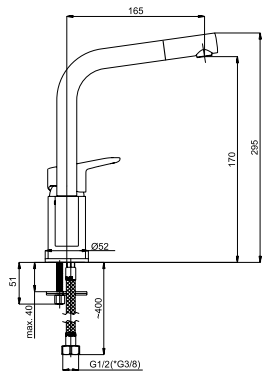

Uno-20

N00001

Кухонный смеситель

Uno-20 (WT) **NEW**

N00071

Кухонный смеситель

Uno-33

N30001

Кухонный смеситель

Uno-10

N10001 | N100L01 (Lux)*

Смеситель душевой настенный

Uno-10/K

N10D01 | N10L01 (Lux)*

Смеситель душевой настенный

Uno-10 (WT) **NEW**

N10071 | N10L71 (Lux)*

Смеситель душевой настенный

Эксцентрики Lux (удлин.) арт. 636602, страница 159.