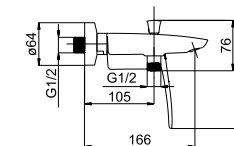

Aero-33

540034

Кухонный смеситель
Усиленное крепление

636809 618040 634007

Aero-17

540032

Смеситель для умывальника с гигиеническим душем

Bide / Flow Superflex Grand
622058 623005 636808 618045 634007

Aero-18

540033

Смеситель для умывальника

636808 618045 634007

Aero-10

540030 | 540L30 (Lux)*

Смеситель в ванную настенный

636807 634007 636524

Aero-12

540031 | 540L31 (Lux)*

Смеситель душевой настенный

634007

Aero-16 NEW

540051

Смеситель для биде

636808 618045 634007

Эксцентрики Lux (удлин.) арт. 636602, страница 159.