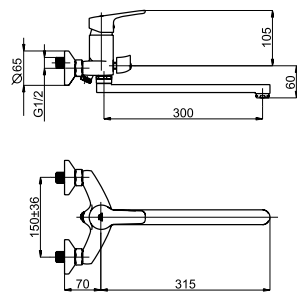

Uno-10/K (WT) *NEW*

N10D71 | N10DL71 (Lux)*

Смеситель душевой настенный

5 YEARS WARRANTY	100% TESTED	HIGH QUALITY BRASS	LOW NOISE	SPIDER	35 CERAMIC
			DIVERTER NON-AUTO	636764	634004
Ocean 622051	Grand 623005	Con/Imp 600014	636948		

Uno-11/C

N11CD01 | N11CL01 (Lux)*

Смеситель душевой настенный
Излив С 300 мм.

5 YEARS WARRANTY	100% TESTED		HIGH QUALITY BRASS	LOW NOISE	35 CERAMIC	SPIDER
			DIVERTER CERAMIC	634004	636764	
Delta 622045	Grand 623005	Con/Imp 600014				

Uno-12/C

N2CD01 | N2CL01 (Lux)*

Смеситель душевой настенный
Излив С 300 мм.

5 YEARS WARRANTY	100% TESTED		HIGH QUALITY BRASS	LOW NOISE	35 CERAMIC	SPIDER
			DIVERTER CERAMIC	634004	636764	
Delta 622045	Grand 623005	Con/Imp 600014	636520			

Эксцентрики Lux (удлин.) арт. 636602, страница 159.

Uno-12 (WT) *NEW*

N20071 | N20L71 (Lux)*

Смеситель в ванную настенный

5 YEARS WARRANTY	100% TESTED	HIGH QUALITY BRASS	LOW NOISE	35 CERAMIC

634004

Uno-12/K (WT) *NEW*

N20D71 | N20DL71 (Lux)*

Смеситель душевой настенный

5 YEARS WARRANTY	100% TESTED	HIGH QUALITY BRASS	LOW NOISE
			35 CERAMIC
Ocean 622051	Grand 623005	Con/Imp 600014	634004

Uno-12

N20001 | N200L01 (Lux)*

Смеситель в ванную настенный

5 YEARS WARRANTY	100% TESTED		HIGH QUALITY BRASS	LOW NOISE	35 CERAMIC

634004

Эксцентрики Lux (удлин.) арт. 636602, страница 159.