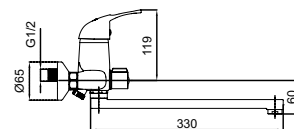

Delta 622045 Grand 623005 Con/Imp 600014 634005

Эксцентрики Lux (удлин.) арт. 636602, страница 159.

P-11/C *NEW*

P11CK01 / P11CK02

Смеситель в ванную настенный
Излив С 300 мм.

5 YEARS WARRANTY	100% TESTED	HIGH QUALITY BRASS	LOW NOISE	SPIDER
DELTA	GRAND	CON/IMP	40 CERAMIC	DIVERTER CERAMIC
Delta 622045	Grand 623005	Con/Imp 600014	634005	636764