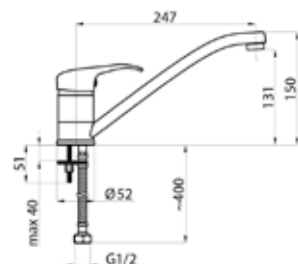

Гальваническое покрытие «Сталь».

636705 634005 618040

P-33 NEW

P3300x

Кухонный смеситель

636763 634005 618040

P-33 BK NEW

P33061