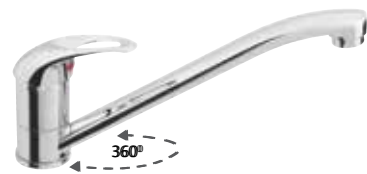

■ Y-20

Y00003

Кухонный смеситель