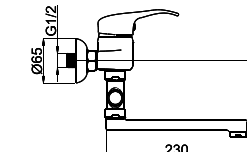

Эксцентрики Lux (удлин.) арт. 636602, страница 159.

P-12/C (20)

P21K0x | P21KL0x (Lux)*

Смеситель в ванную настенный
Излив С 200 мм.

5 YEARS WARRANTY	100% TESTED	HIGH QUALITY BRASS	LOW NOISE	SPIDER
DELTA	GRAND	CON/IMP	40 CERAMIC	DIVERTER CERAMIC
Delta 622045	Grand 623005	Con/Imp 600014	634005	636520