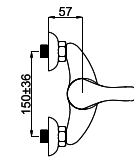

P-33/K *NEW*

P33K0x | P33K10x

Кухонный смеситель

5 YEARS WARRANTY	100% TESTED	HIGH QUALITY BRASS	LOW NOISE
SPIDER	40 CERAMIC	40cm	DIVERTER CERAMIC

Delta 622045   Grand 623005   636763   634005   618040

P-21 *NEW*

P2100x

Кухонный смеситель

С вытягивающейся лейкой (на лейке – переключатель - обычная струя, «дождик»).

5 YEARS WARRANTY	100% TESTED	HIGH QUALITY BRASS	LOW NOISE
SPIDER	40 CERAMIC	40cm	

Jet 622006   Con/M15 600019   636763   634005   618040

P-12

P2000x | P20L0x (Lux)*

Смеситель душевой настенный

Переходник F 3/4 x M 1/2.

5 YEARS WARRANTY	100% TESTED	HIGH QUALITY BRASS	LOW NOISE	40 CERAMIC

634005

P-12/K

P20K0x | P20KL0x (Lux)*

Смеситель душевой настенный

Переходник F 3/4 x M 1/2.

5 YEARS WARRANTY	100% TESTED	HIGH QUALITY BRASS	LOW NOISE
SPIDER	40 CERAMIC	150 cm	

Delta 622045   Grand 623005   Con/Imp 600014   634005

Эксцентрики Lux (удлин.) арт. 636602, страница 159.

P-10

P1000x | P10L01 (Lux)*

Смеситель в ванную настенный

5 YEARS WARRANTY	100% TESTED	HIGH QUALITY BRASS	LOW NOISE
SPIDER	40 CERAMIC	DIVERTER NON-AUTO	

636764   634005

P-10/K

P10K01 | P10KL01/P10KL02 (Lux)*

Смеситель в ванную настенный

5 YEARS WARRANTY	100% TESTED	HIGH QUALITY BRASS	LOW NOISE	SPIDER
SPIDER	40 CERAMIC	150 cm	DIVERTER NON-AUTO	

636764

Delta 622045   Grand 623005   Con/Imp 600014   634005

P-14

P4100x | P41L0x (Lux)*

Смеситель в ванную настенный

Излив С 200 мм.

5 YEARS WARRANTY	100% TESTED	HIGH QUALITY BRASS	LOW NOISE	SPIDER	40 CERAMIC

636764   634005

P-22/C

P2HK01 | P2HKL01 (Lux)*

Смеситель в ванную настенный

Heavy Излив 300 мм.

5 YEARS WARRANTY	100% TESTED	HIGH QUALITY BRASS	LOW NOISE	SPIDER
SPIDER	40 CERAMIC	150 cm	DIVERTER NON-AUTO	

636764

Delta 622045   Grand 623005   Con/Imp 600014   634005

Эксцентрики Lux (удлин.) арт. 636602, страница 159.