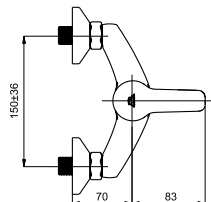

N20D01 | N20L01 (Lux)*

Смеситель в ванную настенный