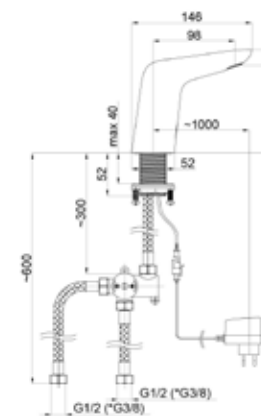

540006

Сенсорный смеситель для умывальника
Смеситель бесконтактный
Адаптер питания 7.5V.