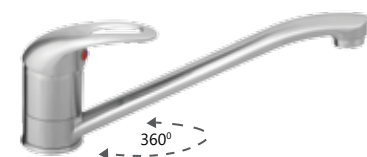

P-20 ST

P00053

Кухонный смеситель

Гальваническое покрытие «Сталь».

636705 634005 618040