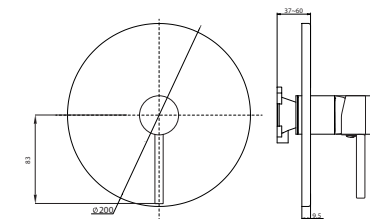

PM0005

Смеситель скрытого монтажа