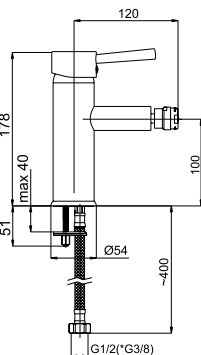

■ Ultra-18/D

UD0008

Смеситель для умывальника

636716 618041 634031

■ Ultra-16

U60008

Смеситель для биде

636716 618040 634031