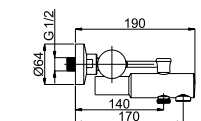

■ Ultra-10/K

U10K08 | U10KL08 (Lux)*

Смеситель в ванную настенный

Ultra 622048 Fix 623003 Con/Imp 600014 636716 634031 636932

■ Ultra-10

U10008 | U10L08 (Lux)*

Смеситель в ванную настенный

636716 634031 636932