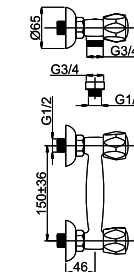

■ R-1 Globo (C)

R1CK0x

Смеситель в ванную настенный
Излив С 300 мм.

Kobra 622005   Con/Imp 600014   664021   636705

■ R-4

R4300x | R43L0x (Lux)*

Смеситель настенный
Излив S 200 мм.

636766   664021

■ R-5/K Globo

R50K01 | R50KL01 (Lux)*

Смеситель душевой настенный
Переходник F 3/4 x M 1/2.

Kobra 622005   Grand 623005   Con/Imp 600014   664021

Эксцентрики Lux (удлин.) арт. 636602, страница 159.

■ R-3

R3500x | R35L0x (Lux)*

Смеситель настенный
Излив U 200 мм.

636766   664021

■ R-5 Globo

R5000x | R50L0x (Lux)*

Смеситель душевой настенный
Переходник F 3/4 x M 1/2.

664021

■ R-9

R9300x

Кран для холодной воды с одной ручкой настенный
Излив S 200 мм.

636702   664021

■ R-5

R50062

Смеситель душевой настенный
Душевая труба.

621998   664021

Shower stand