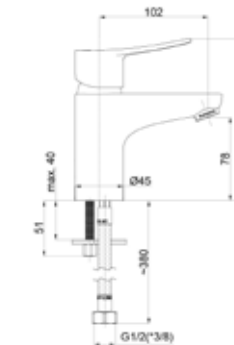

A70008

Смеситель для умывальника с гигиеническим душем

Bide 622001 Superflex 600045 636716 618040 634029

■ **Static-18**

A80008

Смеситель для умывальника

636716 618040 634030

■ **Static-19**