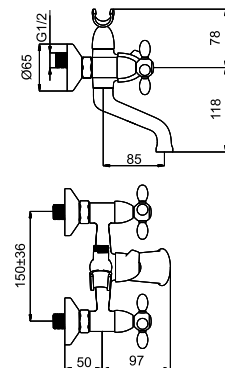

Кухонный смеситель

Toscana-2

M20006

Смеситель для умывальника

Toscana-1

M10S06 | M10L06 (Lux)*

Смеситель в ванную настенный

Эксцентрики Lux (удлин.) арт. 636602, страница 159.