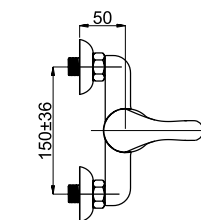

■ Y-12/K

Y20K03

Смеситель душевой настенный
Переходник F 3/4 x M 1/2.

Kobra 622005 Grand 623005 Con/Imp 600014 634004

RUBIN CERAMIC

Полный контроль – то, что получают пользователи традиционной двухручковой серии смесителей с керамическими вентилями. Удобно, легко, надежно.