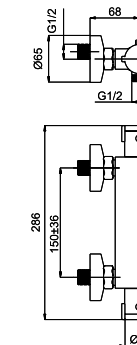

Эксцентрики Lux (удлин.) арт. 636602, страница 159.

■ Thermo-12

H20008 | H200L08 (Lux)*

Смеситель душевой настенный

5 YEARS WARRANTY	100% TESTED	HIGH QUALITY BRASS	LOW NOISE
VERNET THERMOSTAT	NON-RETURN VALVE		
636357			