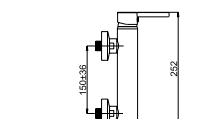

■ Ultra-12/K

U20K08 | U20KL08 (Lux)*

Смеситель душевой настенный

Ultra 622048 Fix 623003 Con/Imp 600014 634029

■ Ultra-12

U20008 U20L08 (Lux)*

Смеситель душевой настенный

634031