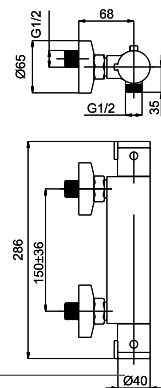

■ Thermo-12/K

H20L08 | H20LL08 (Lux)*

Смеситель душевой настенный

5 YEARS WARRANTY	100% TESTED	HIGH QUALITY BRASS	LOW NOISE	NON-RETURN VALVE
NEOPERL® S.Q.	DIVERTER AUTO	VERNET THERMOSTAT	NON-RETURN VALVE	
Slim 622839	Fix 623003	Con/Imp 600014	636357	