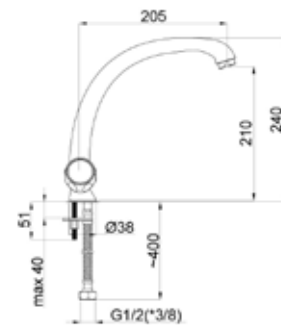

M8T006

Кухонный смеситель

5 YEARS WARRANTY	100% TESTED	HIGH QUALITY BRASS	LOW NOISE	air+water
NEOPERL HC Germany	40 cm	180°