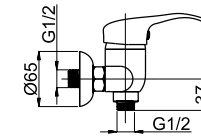

■ Y-14

Y41003

Смеситель в ванную настенный
Излив С 200 мм.

636764 634004

■ Y-12

Y20003

Смеситель душевой настенный
Переходник F 3/4 x M 1/2.

634004