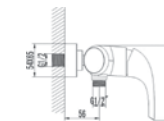

540014 | 540L14 (Lux)*

Смеситель душевой настенный