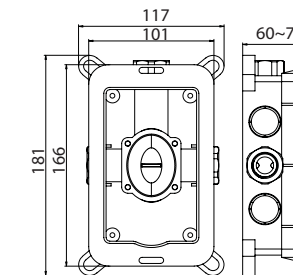

PM0013

Корпус смесителя скрытого монтажа