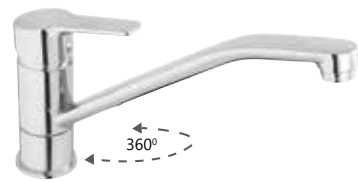

Uno-20

N00001

Кухонный смеситель