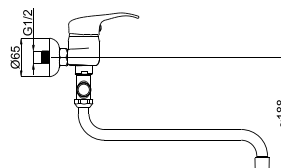

P-11/C *NEW*

P11CK01 / P11CK02

Смеситель в ванную настенный
Излив С 300 мм.

5 YEARS WARRANTY	100% TESTED	HIGH QUALITY BRASS	LOW NOISE	SPIDER
DELTA	GRAND	CON/IMP	40 CERAMIC	DIVERTER CERAMIC
Delta 622045	Grand 623005	Con/Imp 600014	634005	636764

P-12/S

P2SK0x | P2SKL01 (Lux)*

Смеситель в ванную настенный
Излив S 300 мм.

5 YEARS WARRANTY	100% TESTED	HIGH QUALITY BRASS	LOW NOISE	SPIDER
DELTA	GRAND	CON/IMP	40 CERAMIC	DIVERTER CERAMIC
Delta 622045	Grand 623005	Con/Imp 600014	634005	636520

P-12/C

P2CK0x | P2CKL01 (Lux)*

Смеситель в ванную настенный
Излив С 300 мм.

5 YEARS WARRANTY	100% TESTED	HIGH QUALITY BRASS	LOW NOISE	SPIDER
DELTA	GRAND	CON/IMP	40 CERAMIC	DIVERTER CERAMIC
Delta 622045	Grand 623005	Con/Imp 600014	634005	664131

Эксцентрики Lux (удлин.) арт. 636602, страница 159.

P-12/C (20)

P21K0x | P21KL0x (Lux)*

Смеситель в ванную настенный
Излив С 200 мм.

5 YEARS WARRANTY	100% TESTED	HIGH QUALITY BRASS	LOW NOISE	SPIDER
DELTA	GRAND	CON/IMP	40 CERAMIC	DIVERTER CERAMIC
Delta 622045	Grand 623005	Con/Imp 600014	634005	636520

P-12/C (40)

P22K0x | P22KL0x (Lux)*

Смеситель в ванную настенный
Излив С 400 мм.

5 YEARS WARRANTY	100% TESTED	HIGH QUALITY BRASS	LOW NOISE	SPIDER
DELTA	GRAND	CON/IMP	40 CERAMIC	DIVERTER CERAMIC
Delta 622045	Grand 623005	Con/Imp 600014	634005	636520

P-12/G

P2GK01 | P2GKL01 (Lux)*

Смеситель в ванную настенный
Излив G 300 мм.

5 YEARS WARRANTY	100% TESTED	HIGH QUALITY BRASS	LOW NOISE	SPIDER
DELTA	GRAND	CON/IMP	40 CERAMIC	DIVERTER CERAMIC
Delta 622045	Grand 623005	Con/Imp 600014	634005	636520

Эксцентрики Lux (удлин.) арт. 636602, страница 159.