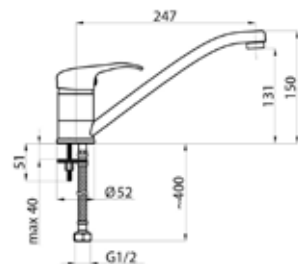

P-20

P0000x

Кухонный смеситель

636705 634005 618040

P-20 BK

P00061

Кухонный смеситель

Порошковое покрытие «Черное»

636705 634005 618040

P-20 C/G

P00031

Кухонный смеситель

636705 634005 618040

P-20 ST

P00053

Кухонный смеситель

Гальваническое покрытие «Сталь».

636705 634005 618040

P-33 NEW

P3300x

Кухонный смеситель

636763 634005 618040

P-33 BK NEW

P33061

Кухонный смеситель

Порошковое покрытие «Черное»

636763 634005 618040

P-33 AL NEW

P33013

Кухонный смеситель

Покрытие «Алюминий».

636763 634005 618040