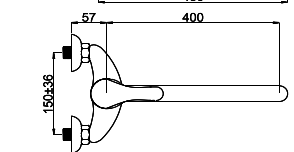

P-11/C *NEW*

P11CK01 / P11CK02

Смеситель в ванную настенный
Излив С 300 мм.

5 YEARS WARRANTY	100% TESTED	HIGH QUALITY BRASS	LOW NOISE	SPIDER
DELTA	GRAND	CON/IMP	40 CERAMIC	DIVERTER CERAMIC
Delta 622045	Grand 623005	Con/Imp 600014	634005	636764

P-12/S

P2SK0x | P2SKL01 (Lux)*

Смеситель в ванную настенный
Излив S 300 мм.

5 YEARS WARRANTY	100% TESTED	HIGH QUALITY BRASS	LOW NOISE	SPIDER
DELTA	GRAND	CON/IMP	40 CERAMIC	DIVERTER CERAMIC
Delta 622045	Grand 623005	Con/Imp 600014	634005	636520

P-12/C

P2CK0x | P2CKL01 (Lux)*

Смеситель в ванную настенный
Излив С 300 мм.

5 YEARS WARRANTY	100% TESTED	HIGH QUALITY BRASS	LOW NOISE	SPIDER
DELTA	GRAND	CON/IMP	40 CERAMIC	DIVERTER CERAMIC
Delta 622045	Grand 623005	Con/Imp 600014	634005	664131

Эксцентрики Lux (удлин.) арт. 636602, страница 159.

P-12/C (20)

P21K0x | P21KL0x (Lux)*

Смеситель в ванную настенный
Излив С 200 мм.

5 YEARS WARRANTY	100% TESTED	HIGH QUALITY BRASS	LOW NOISE	SPIDER
DELTA	GRAND	CON/IMP	40 CERAMIC	DIVERTER CERAMIC
Delta 622045	Grand 623005	Con/Imp 600014	634005	636520

P-12/C (40)

P22K0x | P22KL0x (Lux)*

Смеситель в ванную настенный
Излив С 400 мм.

5 YEARS WARRANTY	100% TESTED	HIGH QUALITY BRASS	LOW NOISE	SPIDER
DELTA	GRAND	CON/IMP	40 CERAMIC	DIVERTER CERAMIC
Delta 622045	Grand 623005	Con/Imp 600014	634005	636520

P-12/G

P2GK01 | P2GKL01 (Lux)*

Смеситель в ванную настенный
Излив G 300 мм.

5 YEARS WARRANTY	100% TESTED	HIGH QUALITY BRASS	LOW NOISE	SPIDER
DELTA	GRAND	CON/IMP	40 CERAMIC	DIVERTER CERAMIC
Delta 622045	Grand 623005	Con/Imp 600014	634005	636520

Эксцентрики Lux (удлин.) арт. 636602, страница 159.