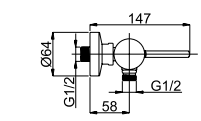

■ Ultra-12/K

U20K08 | U20KL08 (Lux)*

Смеситель душевой настенный

Ultra 622048 Fix 623003 Con/Imp 600014 634029

■ Ultra-12

U20008 U20L08 (Lux)*

Смеситель душевой настенный

634031