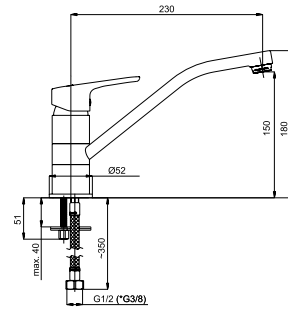

Uno-20

N00001

Кухонный смеситель

Uno-20 (WT) **NEW**

N00071

Кухонный смеситель

Uno-33

N30001

Кухонный смеситель

Uno-10

N10001 | N100L01 (Lux)*

Смеситель душевой настенный

Uno-10/K

N10D01 | N10L01 (Lux)*

Смеситель душевой настенный

Uno-10 (WT) **NEW**

N10071 | N10L71 (Lux)*

Смеситель душевой настенный

Эксцентрики Lux (удлин.) арт. 636602, страница 159.