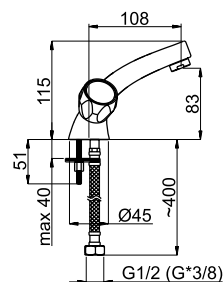

Последняя цифра кода означает тип ручки.
Пример: C8J002 – смеситель C-8 Globo.

C-8

C8J00x

Кухонный смеситель
Излив J 200 мм.

C-2

C20006

Смеситель для умывальника

C-1