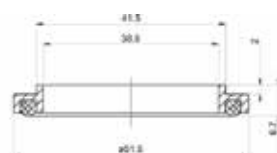

На медную трубку F1/2xM3/8x10

■ Редукция

636925

F3/4 x M1/2

■ База для смесителя 52

636032

Используется для раковин с отверстием, которое больше чем стандартное в 35 мм. База универсальная, подходит для отверстий диаметром до 42 мм. Подходит для моделей Prince-16, Prince-17, Prince-18, Uno-17, Uno-18, Static-16, Static-17, Static-18, Toscano-2, Toscano-7, Toscano-3.