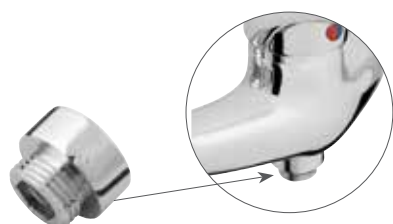

На медную трубку F1/2xM3/8x10

■ Редукция

636925

F3/4 x M1/2

■ База для смесителя 52

636032

Используется для раковин с отверстием, которое больше чем стандартное в 35 мм. База универсальная, подходит для отверстий диаметром до 42 мм. Подходит для моделей Prince-16, Prince-17, Prince-18, Uno-17, Uno-18, Static-16, Static-17, Static-18, Toscano-2, Toscano-7, Toscano-3.