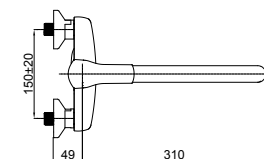

■ Artis-12/C

540037 | 540L37 (Lux)*

Смеситель в ванную настенный
Излив С 300.

Snow 622013 Fix 623003 Superflex 600044 634029 636806

■ Artis-12/G

540048 | 540053 (Lux)*

Смеситель в ванную настенный
Излив G 300 мм.