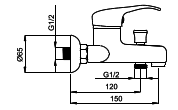

P-33/K *NEW*

P33K0x | P33K10x

Кухонный смеситель

5 YEARS WARRANTY	100% TESTED	HIGH QUALITY BRASS	LOW NOISE
SPIDER	40 CERAMIC	40cm	DIVERTER CERAMIC

Delta 622045   Grand 623005   636763   634005   618040

P-21 *NEW*

P2100x

Кухонный смеситель

С вытягивающейся лейкой (на лейке – переключатель - обычная струя, «дождик»).

5 YEARS WARRANTY	100% TESTED	HIGH QUALITY BRASS	LOW NOISE
SPIDER	40 CERAMIC	40cm	

Jet 622006   Con/M15 600019   636763   634005   618040

P-12

P2000x | P20L0x (Lux)*

Смеситель душевой настенный

Переходник F 3/4 x M 1/2.

5 YEARS WARRANTY	100% TESTED	HIGH QUALITY BRASS	LOW NOISE	40 CERAMIC

634005

P-12/K

P20K0x | P20KL0x (Lux)*

Смеситель душевой настенный

Переходник F 3/4 x M 1/2.

5 YEARS WARRANTY	100% TESTED	HIGH QUALITY BRASS	LOW NOISE
SPIDER	40 CERAMIC	150 cm	

Delta 622045   Grand 623005   Con/Imp 600014   634005

Эксцентрики Lux (удлин.) арт. 636602, страница 159.

P-10

P1000x | P10L01 (Lux)*

Смеситель в ванную настенный

5 YEARS WARRANTY	100% TESTED	HIGH QUALITY BRASS	LOW NOISE
SPIDER	40 CERAMIC	DIVERTER NON-AUTO	

636764   634005

P-10/K

P10K01 | P10KL01/P10KL02 (Lux)*

Смеситель в ванную настенный

5 YEARS WARRANTY	100% TESTED	HIGH QUALITY BRASS	LOW NOISE	SPIDER
SPIDER	40 CERAMIC	150 cm	DIVERTER NON-AUTO	

636764

Delta 622045   Grand 623005   Con/Imp 600014   634005

P-14

P4100x | P41L0x (Lux)*

Смеситель в ванную настенный

Излив С 200 мм.

5 YEARS WARRANTY	100% TESTED	HIGH QUALITY BRASS	LOW NOISE	SPIDER	40 CERAMIC

636764   634005

P-22/C

P2HK01 | P2HKL01 (Lux)*

Смеситель в ванную настенный

Heavy Излив 300 мм.

5 YEARS WARRANTY	100% TESTED	HIGH QUALITY BRASS	LOW NOISE	SPIDER
SPIDER	40 CERAMIC	150 cm	DIVERTER NON-AUTO	

636764

Delta 622045   Grand 623005   Con/Imp 600014   634005

Эксцентрики Lux (удлин.) арт. 636602, страница 159.