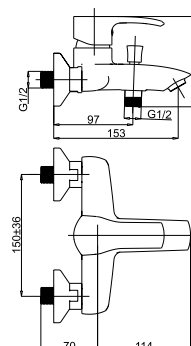

■ Artis-10/K

540035 | 540L35 (Lux)*

Смеситель в ванную настенный

Snow 622013 Fix 623003 Superflex 600044 636806 634029

■ Artis-11/C

540036 | 540L36 (Lux)*

Смеситель в ванную настенный
Излив С 300 мм.

Snow 622013 Fix 623003 Superflex 600044 634029 636806