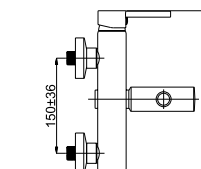

■ Ultra-10/K

U10K08 | U10KL08 (Lux)*

Смеситель в ванную настенный

Ultra 622048 Fix 623003 Con/Imp 600014 636716 634031 636932

■ Ultra-10

U10008 | U10L08 (Lux)*

Смеситель в ванную настенный

636716 634031 636932