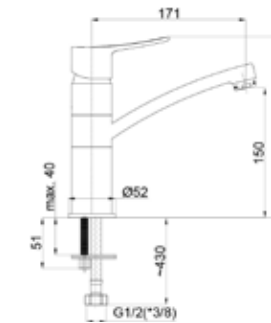

A90008

Смеситель для умывальника

636716 618050 634029

■ **Static-12/K**

A20A08 | A2CL08 (Lux)*

Смеситель душевой настенный
Переходник F 3/4 x M 1/2.

Slim 622B39 Fix 623003 Superflex 600045 634029

Эксцентрики Lux (удлин.) арт. 636602, страница 159.