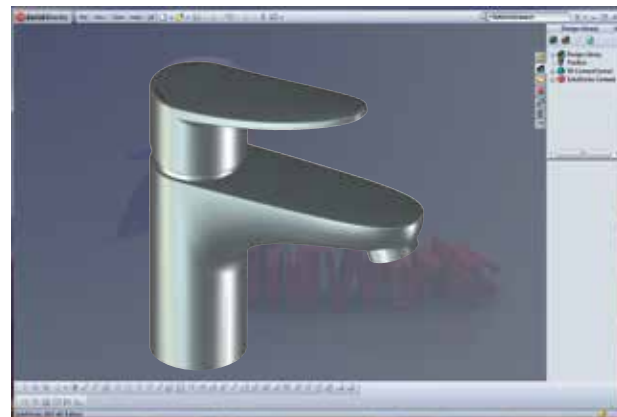

Следующий этап – 3D модель, которая позволяет оценить такие параметры, как эргономичность, практичность, дизайн и функциональность.