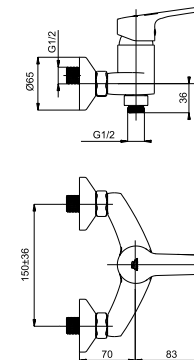

Uno-10/K (WT) *NEW*

N10D71 | N10DL71 (Lux)*

Смеситель душевой настенный

5 YEARS WARRANTY	100% TESTED	HIGH QUALITY BRASS	LOW NOISE	SPIDER	35 CERAMIC
			DIVERTER NON-AUTO	636764	634004
Ocean 622051	Grand 623005	Con/Imp 600014	636948		

Uno-11/C

N11CD01 | N11CL01 (Lux)*

Смеситель душевой настенный
Излив С 300 мм.

5 YEARS WARRANTY	100% TESTED		HIGH QUALITY BRASS	LOW NOISE	35 CERAMIC	SPIDER
			DIVERTER CERAMIC	634004	636764	
Delta 622045	Grand 623005	Con/Imp 600014				

Uno-12/C

N2CD01 | N2CL01 (Lux)*

Смеситель душевой настенный
Излив С 300 мм.

5 YEARS WARRANTY	100% TESTED		HIGH QUALITY BRASS	LOW NOISE	35 CERAMIC	SPIDER
			DIVERTER CERAMIC	634004	636764	
Delta 622045	Grand 623005	Con/Imp 600014	636520			

Эксцентрики Lux (удлин.) арт. 636602, страница 159.

Uno-12 (WT) *NEW*

N20071 | N20L71 (Lux)*

Смеситель в ванную настенный

5 YEARS WARRANTY	100% TESTED	HIGH QUALITY BRASS	LOW NOISE	35 CERAMIC

634004

Uno-12/K (WT) *NEW*

N20D71 | N20DL71 (Lux)*

Смеситель душевой настенный

5 YEARS WARRANTY	100% TESTED	HIGH QUALITY BRASS	LOW NOISE
			35 CERAMIC
Ocean 622051	Grand 623005	Con/Imp 600014	634004

Uno-12

N20001 | N200L01 (Lux)*

Смеситель в ванную настенный

5 YEARS WARRANTY	100% TESTED		HIGH QUALITY BRASS	LOW NOISE	35 CERAMIC

634004

Эксцентрики Lux (удлин.) арт. 636602, страница 159.