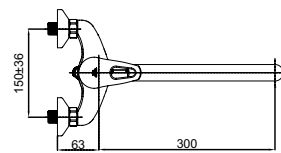

Delta 622045 Grand 623005 Con/Imp 600014 634005

Эксцентрики Lux (удлин.) арт. 636602, страница 159.

P-11/C *NEW*

P11CK01 / P11CK02

Смеситель в ванную настенный
Излив С 300 мм.

5 YEARS WARRANTY	100% TESTED	HIGH QUALITY BRASS	LOW NOISE	SPIDER
DELTA	GRAND	CON/IMP	40 CERAMIC	DIVERTER CERAMIC
Delta 622045	Grand 623005	Con/Imp 600014	634005	636764