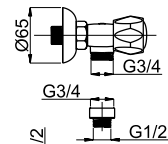

■ R-4

R4300x | R43L0x (Lux)*

Смеситель настенный
Излив S 200 мм.

636766 664021

■ R-5/K Globo

R50K01 | R50KL01 (Lux)*

Смеситель душевой настенный
Переходник F 3/4 x M 1/2.

Kobra 622005 Grand 623005 Con/Imp 600014 664021