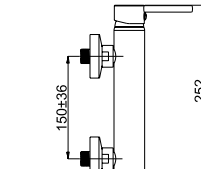

■ Ultra-12/K

U20K08 | U20KL08 (Lux)*

Смеситель душевой настенный

Ultra 622048 Fix 623003 Con/Imp 600014 634029

■ Ultra-12

U20008 U20L08 (Lux)*

Смеситель душевой настенный

634031