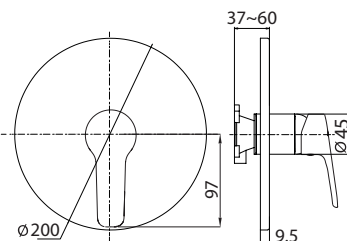

PM0001

Смеситель скрытого монтажа