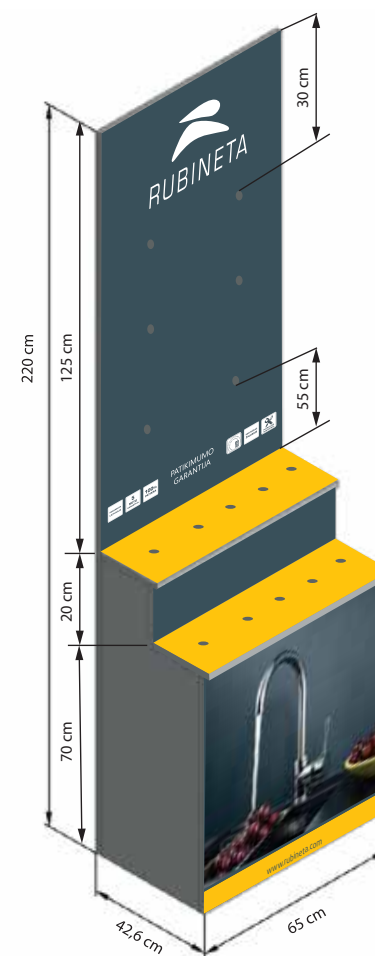

УПАКОВКА ДУШЕВЫХ ПРОГРАММ

Яркие цвета упаковки выгодно выделяют продукцию RUBINETA среди других производителей и привлекают внимание к нашему качественному продукту.

Вся продукция сегмента PREMIUM упакована в качественную картонную коробку, которая защищает продукт и придает ему соответствующий вид.

Душевые программы и аксессуары сегмента EXTRA упакованы в блистер. Благодаря этому, виден продукт, а так же эргономична логистика.

Продукция сегмента STANDARD упакована в полиэтиленовый пакет с биркой. Такая экономичная упаковка позволяет сохранять соответствующую цену сегмента, а так же сократить затраты на логистику.

СТЕНДЫ

RUBINETA предоставляет различные решения для экспозиции продукции. Это могут быть как наши стандартные решения, так и индивидуальные в соответствии с потребностями Партнера.

GLOSSY

ДУШЕВЫЕ СИСТЕМЫ