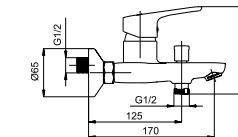

Uno-20

N00001

Кухонный смеситель

Uno-20 (WT) **NEW**

N00071

Кухонный смеситель

Uno-33

N30001

Кухонный смеситель

Uno-10

N10001 | N100L01 (Lux)*

Смеситель душевой настенный

Uno-10/K

N10D01 | N10L01 (Lux)*

Смеситель душевой настенный

Uno-10 (WT) **NEW**

N10071 | N10L71 (Lux)*

Смеситель душевой настенный

Эксцентрики Lux (удлин.) арт. 636602, страница 159.