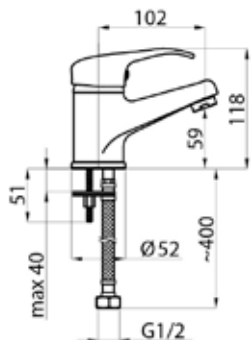

P-19

P9000x

Смеситель для умывальника

636705 634005 618040

P-18

P8000x

Смеситель для умывальника

636762 634005 618040

P-18 C/G

P80031

Смеситель для умывальника

636762 634005 618040

P-17

P70001

Смеситель для умывальника с гигиеническим душем

636762

P-16

P6000x

Смеситель для биде

636763 634005 618040