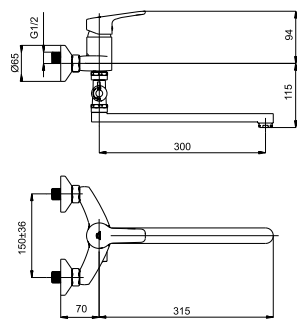

N2CD01 | N2CL01 (Lux)*

Смеситель душевой настенный
Излив С 300 мм.

5 YEARS WARRANTY	100% TESTED		HIGH QUALITY BRASS	LOW NOISE	35 CERAMIC	SPIDER
			DIVERTER CERAMIC	634004	636764	
Delta 622045	Grand 623005	Con/Imp 600014	636520			

Эксцентрики Lux (удлин.) арт. 636602, страница 159.