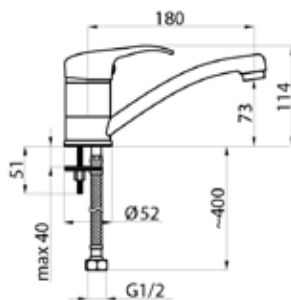

P-19

P9000x

Смеситель для умывальника

636705 634005 618040

P-18

P8000x

Смеситель для умывальника

636762 634005 618040

P-18 C/G

P80031

Смеситель для умывальника

636762 634005 618040

P-17

P70001

Смеситель для умывальника с гигиеническим душем

636762

P-16

P6000x

Смеситель для биде

636763 634005 618040