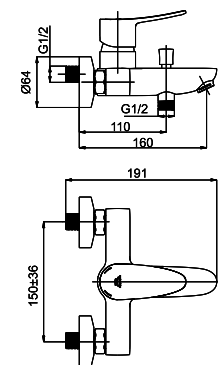

■ Static-10

A10008 | A100L08 (Lux)*

Смеситель в ванную настенный

636716 636524 634029

■ Static-10/K

A10A08 | A10L08 (Lux)*

Смеситель в ванную настенный

Slim 622B39 Fix 623003 Superflex 600045 636716 636524 634029