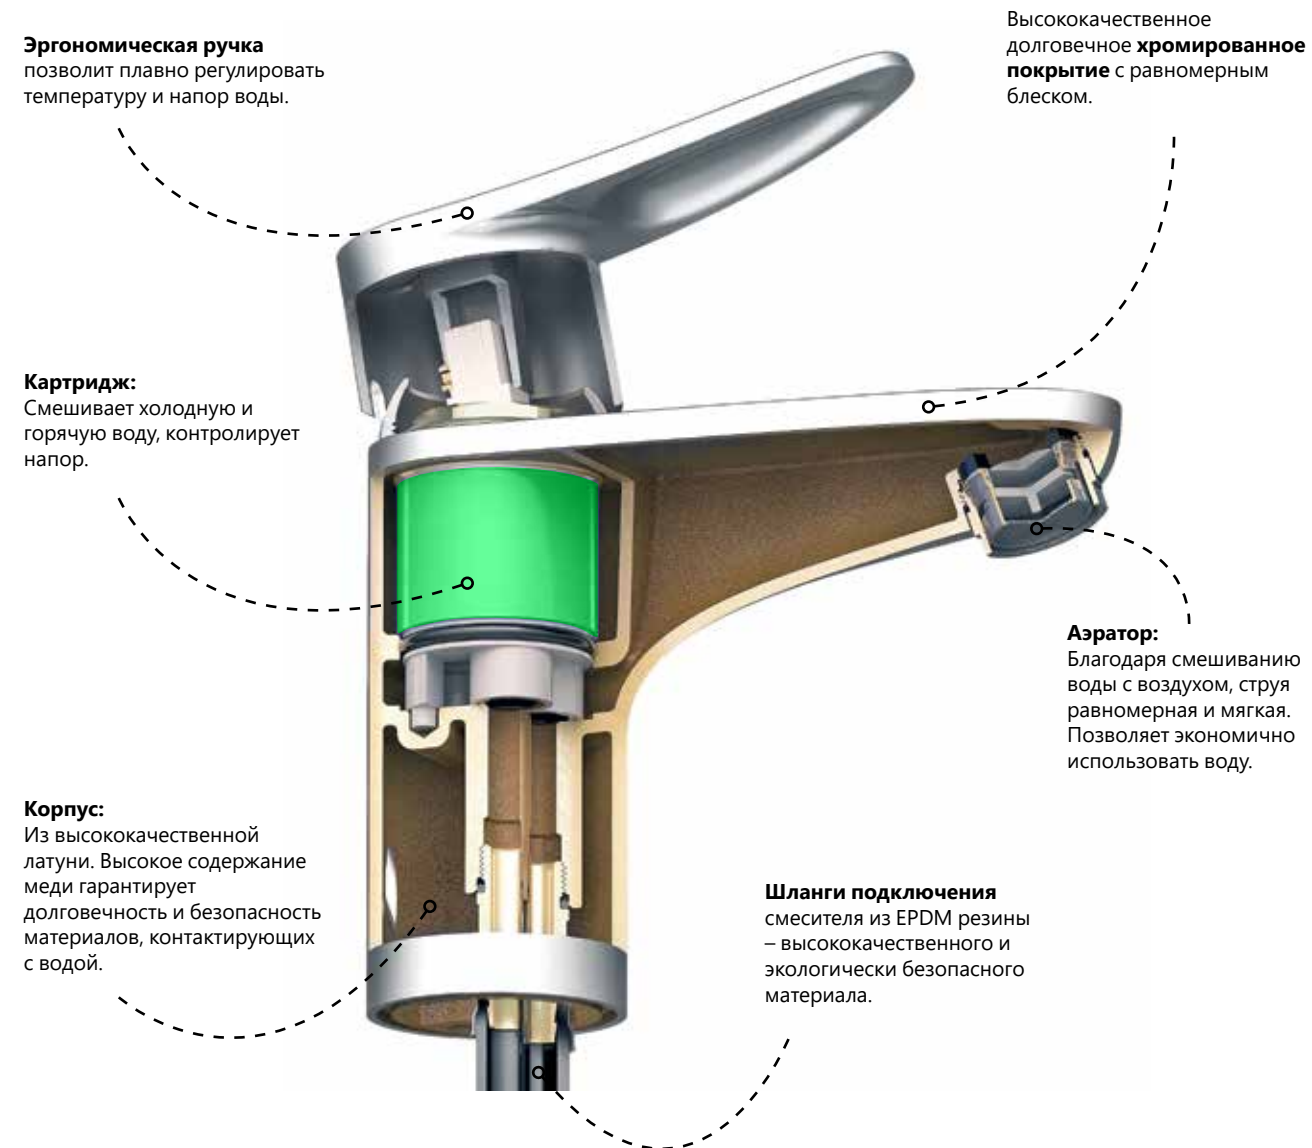

2. В процессе производства:

- Проверка качества литья под давлением.
- Визуальная и инструментальная проверка качества механической обработки, соответствия чертежам.
- Проверка качества гальванического покрытия в соляной среде.
- Входной контроль компонентов (картриджей, аэраторов, т.д.).

3. После производства:

- Проверка на износостойкость (проверяется каждая партия).
- 100% визуальный и функциональный контроль.

Ассортимент смесителей и душевых программ RUBINETA позволит подобрать дизайн и функциональность в соответствии с запросами широкого спектра потребителей. Наша продукция гармонично впишется в любой интерьер и прослужит комфорту много лет.