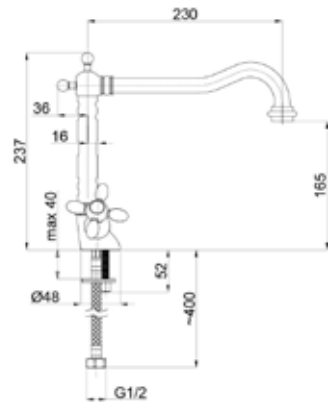

5 YEARS WARRANTY	100% TESTED	HIGH QUALITY BRASS	LOW NOISE	air+water	EASY FIX	ECO
ECOSTEP FLOW CONTROL	EASY CLEAN	NEOPERL SLC Germany	40cm	FLUHS CERAMIC		

618040 664129