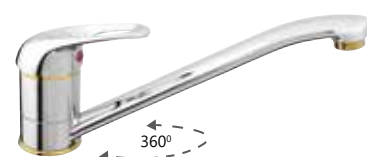

P-20

P0000x

Кухонный смеситель

636705 634005 618040

P-20 BK

P00061

Кухонный смеситель

Порошковое покрытие «Черное»

636705 634005 618040

P-20 C/G

P00031

Кухонный смеситель

636705 634005 618040

P-20 ST

P00053

Кухонный смеситель

Гальваническое покрытие «Сталь».

636705 634005 618040

P-33 NEW

P3300x

Кухонный смеситель

636763 634005 618040

P-33 BK NEW

P33061

Кухонный смеситель

Порошковое покрытие «Черное»

636763 634005 618040

P-33 AL NEW

P33013

Кухонный смеситель

Покрытие «Алюминий».

636763 634005 618040