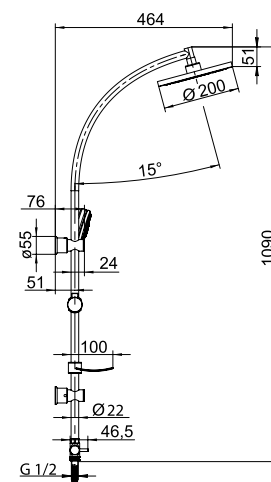

■ River

624125

Хромированная стойка Ø 22,
керамический дивертер, мыльница.
Регулируемый держатель с кнопочным
фиксатором.

■ Stream

624127

Хромированная стойка Ø 22,
керамический дивертер, мыльница.
Регулируемый держатель с
кнопочным фиксатором.