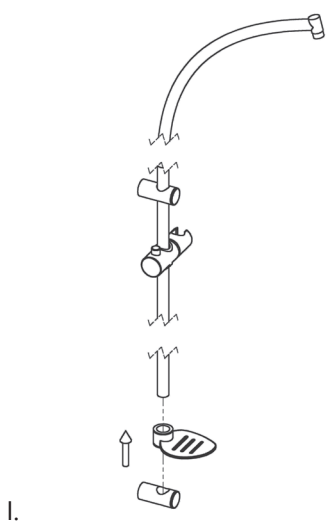

RUBINETA

- LT DUŠO KOLONA „STREAM“ | MONTAVIMO INSTRUKCIJA
LV DUŠAS KOLONNA „STREAM“ | UZSTĀDĪŠANAS INSTRUKCIJA
EE DUŠIPANEEL „STREAM“ | VEESEGISTI PAIGALDUSJUHEND
RU ДУШЕВАЯ КОЛОННА „STREAM“ | ИНСТРУКЦИЯ ПО МОНТАЖУ
PL KOLUMNA PRYSZNICOWA „STREAM“ | INSTRUKCJA MONTAŻU
CZ SPRCHOVÝ SLOUP „STREAM“ | NÁVOK K MONTÁŽI
UA ДУШОВА КОЛОНА „STREAM“ | ІНСТРУКЦІЯ З МОНТАЖУ
KZ ДУШТЫҢ КАЛОНАСИ „STREAM“ | СУ АРАЛАСТЫРҒЫШТЫ ҚҰРУ ЖӨНІНДЕГІ НҰСҚАУЛЫҚ
EN SHOWER COLUMN „STREAM“ | INSTALLATION INSTRUCTION