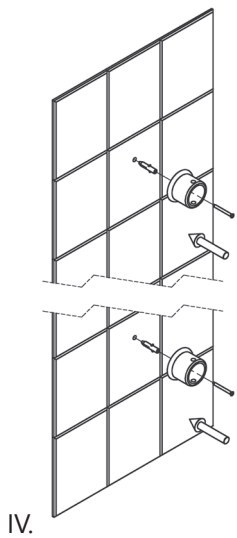

RUBINETA

- LT DUŠO KOLONA „STREAM“ | MONTAVIMO INSTRUKCIJA
LV DUŠAS KOLONNA „STREAM“ | UZSTĀDĪŠANAS INSTRUKCIJA
EE DUŠIPANEEL „STREAM“ | VEESEGISTI PAIGALDUSJUHEND
RU ДУШЕВАЯ КОЛОННА „STREAM“ | ИНСТРУКЦИЯ ПО МОНТАЖУ
PL KOLUMNA PRYSZNICOWA „STREAM“ | INSTRUKCJA MONTAŻU
CZ SPRCHOVÝ SLOUP „STREAM“ | NÁVOK K MONTÁŽI
UA ДУШОВА КОЛОНА „STREAM“ | ІНСТРУКЦІЯ З МОНТАЖУ
KZ ДУШТЫҢ КАЛОНАСИ „STREAM“ | СУ АРАЛАСТЫРҒЫШТЫ ҚҰРУ ЖӨНІНДЕГІ НҰСҚАУЛЫҚ
EN SHOWER COLUMN „STREAM“ | INSTALLATION INSTRUCTION