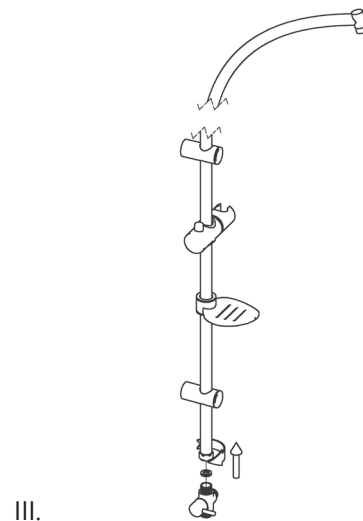

RUBINETA

- LT DUŠO KOLONA „STREAM“ | MONTAVIMO INSTRUKCIJA
LV DUŠAS KOLONNA „STREAM“ | UZSTĀDĪŠANAS INSTRUKCIJA
EE DUŠIPANEEL „STREAM“ | VEESEGISTI PAIGALDUSJUHEND
RU ДУШЕВАЯ КОЛОННА „STREAM“ | ИНСТРУКЦИЯ ПО МОНТАЖУ
PL KOLUMNA PRYSZNICOWA „STREAM“ | INSTRUKCJA MONTAŻU
CZ SPRCHOVÝ SLOUP „STREAM“ | NÁVOK K MONTÁŽI
UA ДУШОВА КОЛОНА „STREAM“ | ІНСТРУКЦІЯ З МОНТАЖУ
KZ ДУШТЫҢ КАЛОНАСИ „STREAM“ | СУ АРАЛАСТЫРҒЫШТЫ ҚҰРУ ЖӨНІНДЕГІ НҰСҚАУЛЫҚ
EN SHOWER COLUMN „STREAM“ | INSTALLATION INSTRUCTION