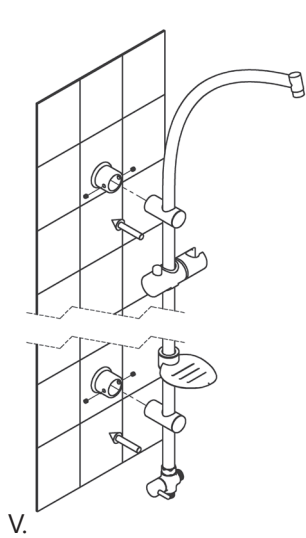

RUBINETA

- LT DUŠO KOLONA „STREAM“ | MONTAVIMO INSTRUKCIJA
LV DUŠAS KOLONNA „STREAM“ | UZSTĀDĪŠANAS INSTRUKCIJA
EE DUŠIPANEEL „STREAM“ | VEESEGISTI PAIGALDUSJUHEND
RU ДУШЕВАЯ КОЛОННА „STREAM“ | ИНСТРУКЦИЯ ПО МОНТАЖУ
PL KOLUMNA PRYSZNICOWA „STREAM“ | INSTRUKCJA MONTAŻU
CZ SPRCHOVÝ SLOUP „STREAM“ | NÁVOK K MONTÁŽI
UA ДУШОВА КОЛОНА „STREAM“ | ІНСТРУКЦІЯ З МОНТАЖУ
KZ ДУШТЫҢ КАЛОНАСИ „STREAM“ | СУ АРАЛАСТЫРҒЫШТЫ ҚҰРУ ЖӨНІНДЕГІ НҰСҚАУЛЫҚ
EN SHOWER COLUMN „STREAM“ | INSTALLATION INSTRUCTION