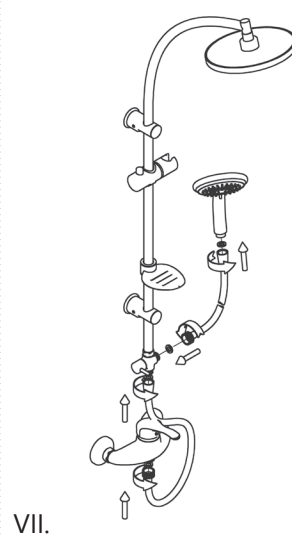

RUBINETA

- LT DUŠO KOLONA „STREAM“ | MONTAVIMO INSTRUKCIJA
LV DUŠAS KOLONNA „STREAM“ | UZSTĀDĪŠANAS INSTRUKCIJA
EE DUŠIPANEEL „STREAM“ | VEESEGISTI PAIGALDUSJUHEND
RU ДУШЕВАЯ КОЛОННА „STREAM“ | ИНСТРУКЦИЯ ПО МОНТАЖУ
PL KOLUMNA PRYSZNICOWA „STREAM“ | INSTRUKCJA MONTAŻU
CZ SPRCHOVÝ SLOUP „STREAM“ | NÁVOK K MONTÁŽI
UA ДУШОВА КОЛОНА „STREAM“ | ІНСТРУКЦІЯ З МОНТАЖУ
KZ ДУШТЫҢ КАЛОНАСИ „STREAM“ | СУ АРАЛАСТЫРҒЫШТЫ ҚҰРУ ЖӨНІНДЕГІ НҰСҚАУЛЫҚ
EN SHOWER COLUMN „STREAM“ | INSTALLATION INSTRUCTION