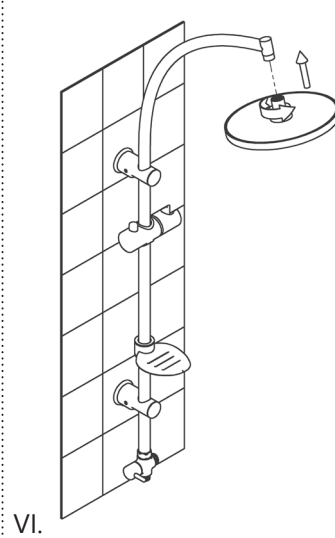

RUBINETA

- LT DUŠO KOLONA „STREAM“ | MONTAVIMO INSTRUKCIJA
LV DUŠAS KOLONNA „STREAM“ | UZSTĀDĪŠANAS INSTRUKCIJA
EE DUŠIPANEEL „STREAM“ | VEESEGISTI PAIGALDUSJUHEND
RU ДУШЕВАЯ КОЛОННА „STREAM“ | ИНСТРУКЦИЯ ПО МОНТАЖУ
PL KOLUMNA PRYSZNICOWA „STREAM“ | INSTRUKCJA MONTAŻU
CZ SPRCHOVÝ SLOUP „STREAM“ | NÁVOK K MONTÁŽI
UA ДУШОВА КОЛОНА „STREAM“ | ІНСТРУКЦІЯ З МОНТАЖУ
KZ ДУШТЫҢ КАЛОНАСИ „STREAM“ | СУ АРАЛАСТЫРҒЫШТЫ ҚҰРУ ЖӨНІНДЕГІ НҰСҚАУЛЫҚ
EN SHOWER COLUMN „STREAM“ | INSTALLATION INSTRUCTION