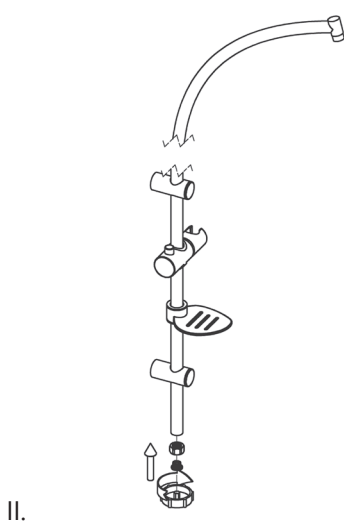

RUBINETA

- LT DUŠO KOLONA „STREAM“ | MONTAVIMO INSTRUKCIJA
LV DUŠAS KOLONNA „STREAM“ | UZSTĀDĪŠANAS INSTRUKCIJA
EE DUŠIPANEEL „STREAM“ | VEESEGISTI PAIGALDUSJUHEND
RU ДУШЕВАЯ КОЛОННА „STREAM“ | ИНСТРУКЦИЯ ПО МОНТАЖУ
PL KOLUMNA PRYSZNICOWA „STREAM“ | INSTRUKCJA MONTAŻU
CZ SPRCHOVÝ SLOUP „STREAM“ | NÁVOK K MONTÁŽI
UA ДУШОВА КОЛОНА „STREAM“ | ІНСТРУКЦІЯ З МОНТАЖУ
KZ ДУШТЫҢ КАЛОНАСИ „STREAM“ | СУ АРАЛАСТЫРҒЫШТЫ ҚҰРУ ЖӨНІНДЕГІ НҰСҚАУЛЫҚ
EN SHOWER COLUMN „STREAM“ | INSTALLATION INSTRUCTION