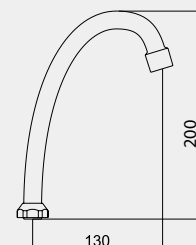

633029

Ø29, height 160 mm

Spout J

633004

Ø18, height 200 mm

Spout S

633006

Ø18, length 200 mm