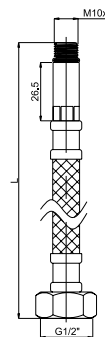

Length

618041	40 cm
618051	50 cm
618061	60 cm
618071	70 cm
618081	80 cm
618091	90 cm
618101	100 cm
618121	120 cm

M10xF1/2" stainless steel wire,
EPDM rubber (long nipple)

Length

619040	40 cm
619045	45 cm
619050	50 cm
619060	60 cm
619070	70 cm
619080	80 cm
619090	90 cm
619100	100 cm
619120	120 cm
619150	150 cm