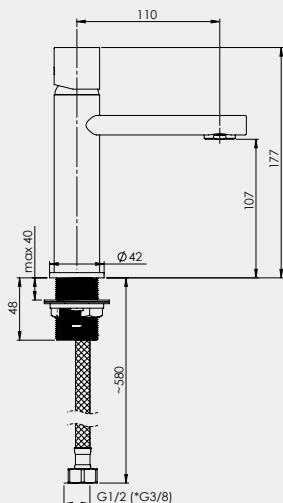

NEW

ETNA-18 (BK)

Washbasin faucet

1/2-ET80068 | 3/8-ET80168

NEW