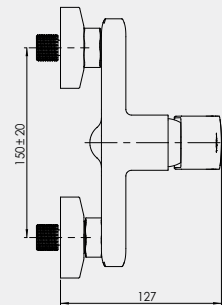

NEW

MODENA-12/K

Shower faucet with handshower
MD20K08 | MD20KL8 (Lux)*

NEW

MODENA-12

Shower faucet
MD20008 | MD20L08 (Lux)*

*Lux type eccentrics art. 636602, page 171.

FLEXY