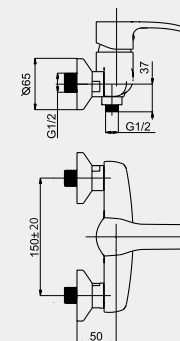

ARTIS-11/C

Wall bath faucet with handshower
540036N | 540L36N (Lux)*

ARTIS-12/C

Wall bath faucet with handshower
540037N | 540L37N (Lux)*

ARTIS-12/G

Wall bath faucet with handshower
540048N | 540L48N (Lux)*