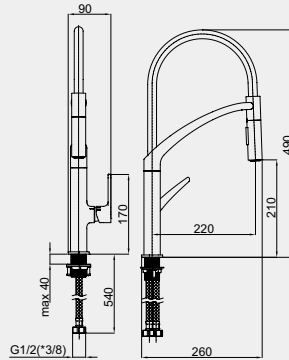

1/2-ETD0068 | 3/8-ETD0168

NEW

ETNA-18/D (WT)

Washbasin faucet

1/2-ETD0078 | 3/8-ETD0178

ULTIMA

NEW

ULTIMA-50 (WT)