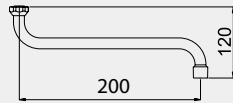

633029

Ø29, height 160 mm

Spout J

633004

Ø18, height 200 mm

Spout S

633006

Ø18, length 200 mm