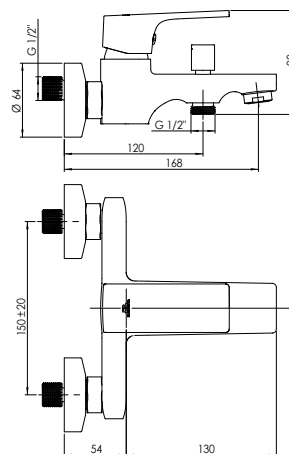

1/2-MDD0008 | 3/8-MDD0108

NEW

MODENA-10/K

Wall bath faucet with handshower
MD10K08 | MD10KL8 (Lux)*

NEW

MODENA-10

Wall bath faucet
MD10008 | MD10L08 (Lux)*

*Lux type eccentrics art. 636602, page 171.