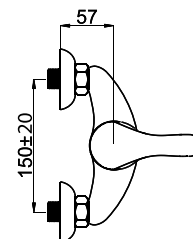

P-12/C STAR (20)

Wall bath faucet with handshower
P21K01 | P21KL01 (Lux)*

*Lux type eccentrics art. 636602, page 171.

P-12/C STAR (40)

Wall bath faucet with handshower
P22K01 | P22KL01 (Lux)*

P-12 STAR

Shower faucet
P20001 | P20L01 (Lux)*