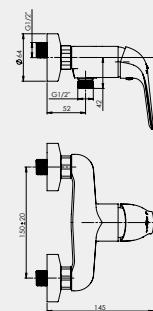

LI10008 | LI10L08 (Lux)*

NEW**LIMA-11/C**

Wall bath faucet with handshower

LI11CK08 | LI11CKL8 (Lux)*

**NEW****LIMA-10/K**

Wall bath faucet

LI10K08 | LI10KL08 (Lux)*

**NEW****LIMA-12/K**