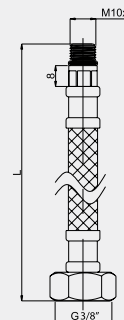

Length

618041	40 cm
618051	50 cm
618061	60 cm
618071	70 cm
618081	80 cm
618091	90 cm
618101	100 cm
618121	120 cm