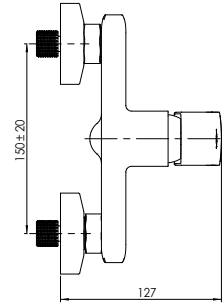

NEW

MODENA-12/K

Shower faucet with handshower
MD20K08 | MD20KL8 (Lux)*

NEW