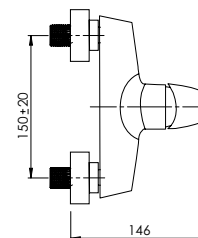

FORTE-18

Washbasin faucet

1/2-540010 | 3/8-540110

Washbasin faucet 3/8 with pop-up - 540410

FORTE-10

Wall bath faucet

540013 | 540L13 (Lux)*

FORTE-12