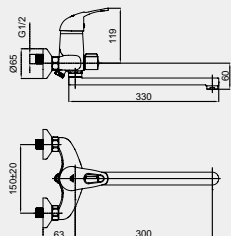

P-12 SHER

Shower faucet
P20002 | P20L02 (Lux)*

P-12/K STAR

Shower faucet with handshower
P20K01 | P20KL01 (Lux)*

P-11/C STAR

Wall bath faucet with handshower
P11CK01 | P11CL01 (Lux)*

P-12/K SHER

Shower faucet with handshower
P20K02 | P20KL02 (Lux)*