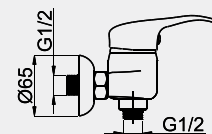

P-12/K STAR

Shower faucet with handshower
P20K01 | P20KL01 (Lux)*