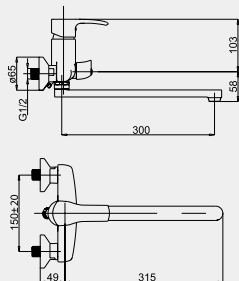

1/2-540039 | 3/8-540139

Washbasin faucet 3/8 with pop-up - 540439

ARTIS-10

Wall bath faucet
540041 | 540L41 (Lux)*

ARTIS-10/K

Wall bath faucet with handshower
540035N | 540L35N (Lux)*

*Lux type eccentrics art. 636602, page 171.