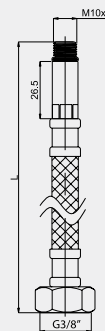

Length

619041	40 cm
619051	50 cm
619061	60 cm
619071	70 cm
619081	80 cm
619091	90 cm
619101	100 cm
619121	120 cm