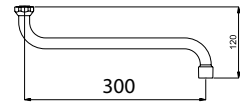

Spout S

633001

Ø18, length 300 mm