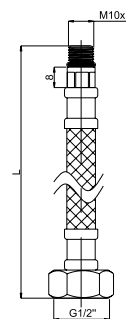

M10x1/2" stainless steel wire,
EPDM rubber (short nipple)

Length

618040	40 cm
618045	45 cm
618050	50 cm
618060	60 cm
618070	70 cm
618080	80 cm
618090	90 cm
618100	100 cm
618120	120 cm
618150	150 cm

M10x3/8" stainless steel wire,
EPDM rubber (short nipple)