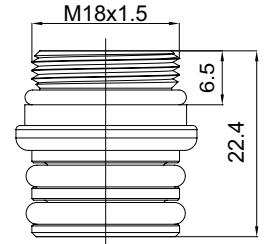

Insert for C spout

636413