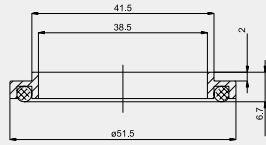

Faucet base 52

636032