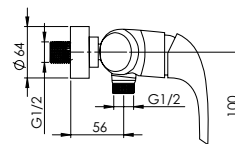

FORTE-18

Washbasin faucet

1/2-540010 | 3/8-540110

Washbasin faucet 3/8 with pop-up - 540410

FORTE-10

Wall bath faucet

540013 | 540L13 (Lux)*

FORTE-12