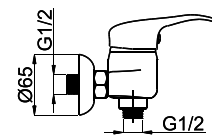

P-12/C STAR (20)

Wall bath faucet with handshower
P21K01 | P21KL01 (Lux)*

*Lux type eccentrics art. 636602, page 171.

P-12/C STAR (40)

Wall bath faucet with handshower
P22K01 | P22KL01 (Lux)*

P-12 STAR

Shower faucet
P20001 | P20L01 (Lux)*