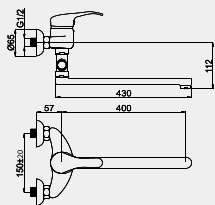

P-12/C STAR (40)

Wall bath faucet with handshower
P22K01 | P22KL01 (Lux)*