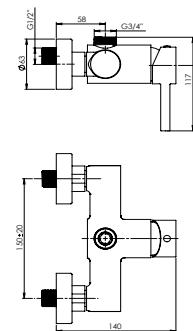

1/2-UD0008 | 3/8-UD0108

NEW

ULTRA-12

Shower faucet

U20008 | U20L08 (Lux)*

ULTRA-15

Shower faucet

U15008 | U15L08 (Lux)*