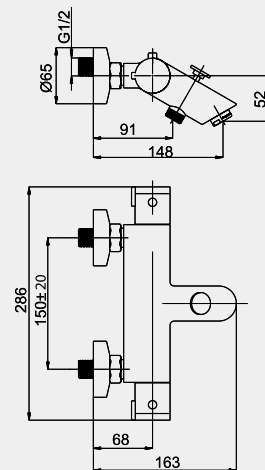

Shower faucet with handshower
H20L08 | H20LL08 (Lux)*

THERMO-10/K

Wall bath faucet with handshower
H10L08 | H10LL08 (Lux)*

THERMO-12

Shower faucet
H20008 | H200L08 (Lux)*

*Lux type eccentrics art. 636602, page 171.