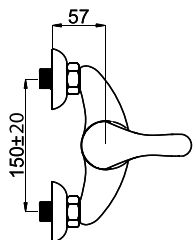

P-12/C STAR (20)

Wall bath faucet with handshower
P21K01 | P21KL01 (Lux)*

*Lux type eccentrics art. 636602, page 171.

P-12/C STAR (40)

Wall bath faucet with handshower
P22K01 | P22KL01 (Lux)*

P-12 STAR

Shower faucet
P20001 | P20L01 (Lux)*