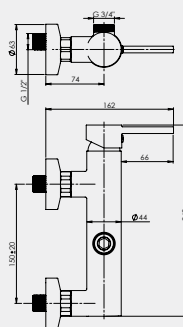

ULTRA-12/K

Shower faucet with handshower

U20K08 | U20KL08 (Lux)*

*Lux type eccentrics art. 636602, page 171.

ULTRA-15/D

Shower faucet

UD15008 | UD15L08 (Lux)*

NEW