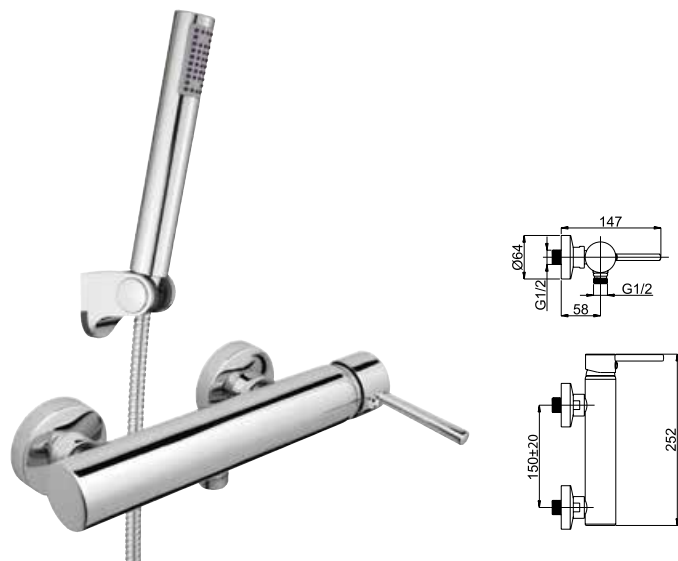

1/2-UD0008 | 3/8-UD0108

NEW

ULTRA-12

Shower faucet

U20008 | U20L08 (Lux)*

ULTRA-15

Shower faucet

U15008 | U15L08 (Lux)*