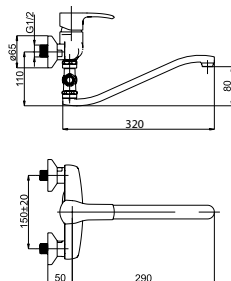

ARTIS-12/G

Wall bath faucet with handshower
540048N | 540L48N (Lux)*