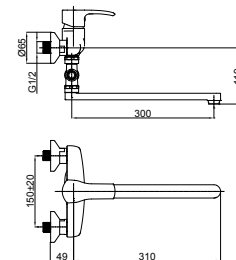

ARTIS-12/C

Wall bath faucet with handshower
540037N | 540L37N (Lux)*