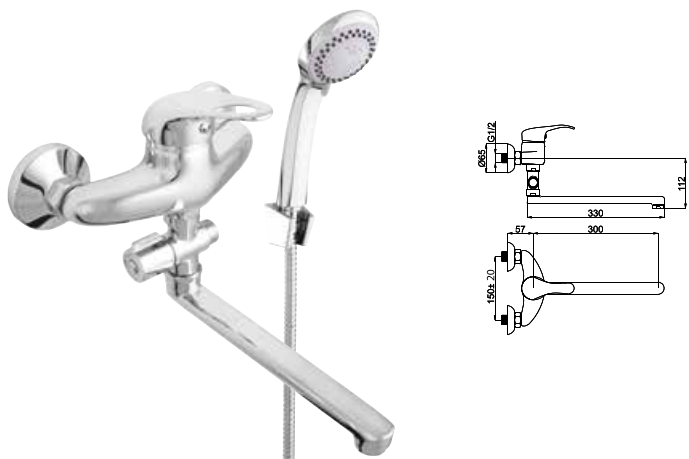

624023

P-12/S STAR

Wall bath faucet with handshower
P2SK01 | P2SKL01 (Lux)*

P-12/G STAR

Wall bath faucet with handshower
P2GK01 | P2GKL01 (Lux)*

P-12/C STAR

Wall bath faucet with handshower
P2CK01 | P2CKL01 (Lux)*