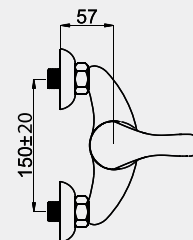

P-12/K STAR

Shower faucet with handshower
P20K01 | P20KL01 (Lux)*