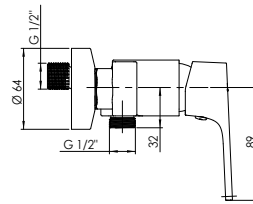

NEW

MODENA-12/K

Shower faucet with handshower
MD20K08 | MD20KL8 (Lux)*

NEW