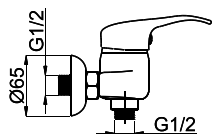

P-12 SHER

Shower faucet
P20002 | P20L02 (Lux)*

P-12/K STAR

Shower faucet with handshower
P20K01 | P20KL01 (Lux)*

P-11/C STAR

Wall bath faucet with handshower
P11CK01 | P11CL01 (Lux)*

P-12/K SHER

Shower faucet with handshower
P20K02 | P20KL02 (Lux)*