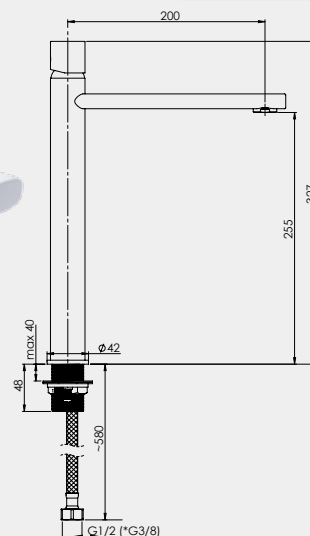

ETNA-18/D (WT)

Washbasin faucet

1/2-ETD0078 | 3/8-ETD0178