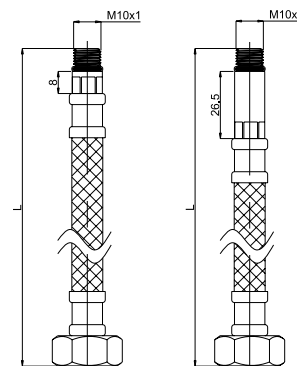

636520

Brass, chrome-plated, 3/4"

High Pressure Hoses

M10x1/2" stainless steel wire, EPDM rubber (pair)

	Length (pair)
617040	40 cm
617045	45 cm
617050	50 cm
617060	60 cm
617070	70 cm
617080	80 cm
617090	90 cm
617100	100 cm
617120	120 cm
617150	150 cm