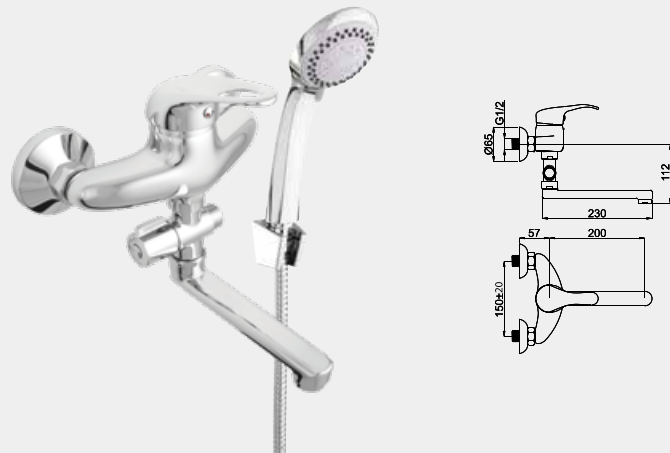

624023

P-12/S STAR

Wall bath faucet with handshower
P2SK01 | P2SKL01 (Lux)*

P-12/G STAR

Wall bath faucet with handshower
P2GK01 | P2GKL01 (Lux)*

P-12/C STAR

Wall bath faucet with handshower
P2CK01 | P2CKL01 (Lux)*