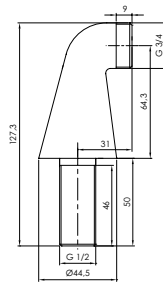

Bath faucet elbows (brass)

657014

Ø 1/2 ext. -3/4 ext.