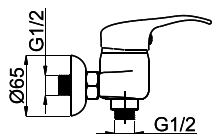

P-12/C STAR (20)

Wall bath faucet with handshower
P21K01 | P21KL01 (Lux)*

*Lux type eccentrics art. 636602, page 171.

P-12/C STAR (40)

Wall bath faucet with handshower
P22K01 | P22KL01 (Lux)*

P-12 STAR

Shower faucet
P20001 | P20L01 (Lux)*