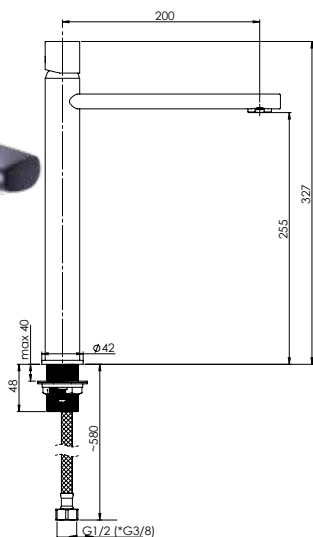

1/2-ET80068 | 3/8-ET80168

NEW

ETNA-18 (WT)

Washbasin faucet

1/2-ET80078 | 3/8-ET80178

NEW

ETNA-18/D (BK)

Washbasin faucet