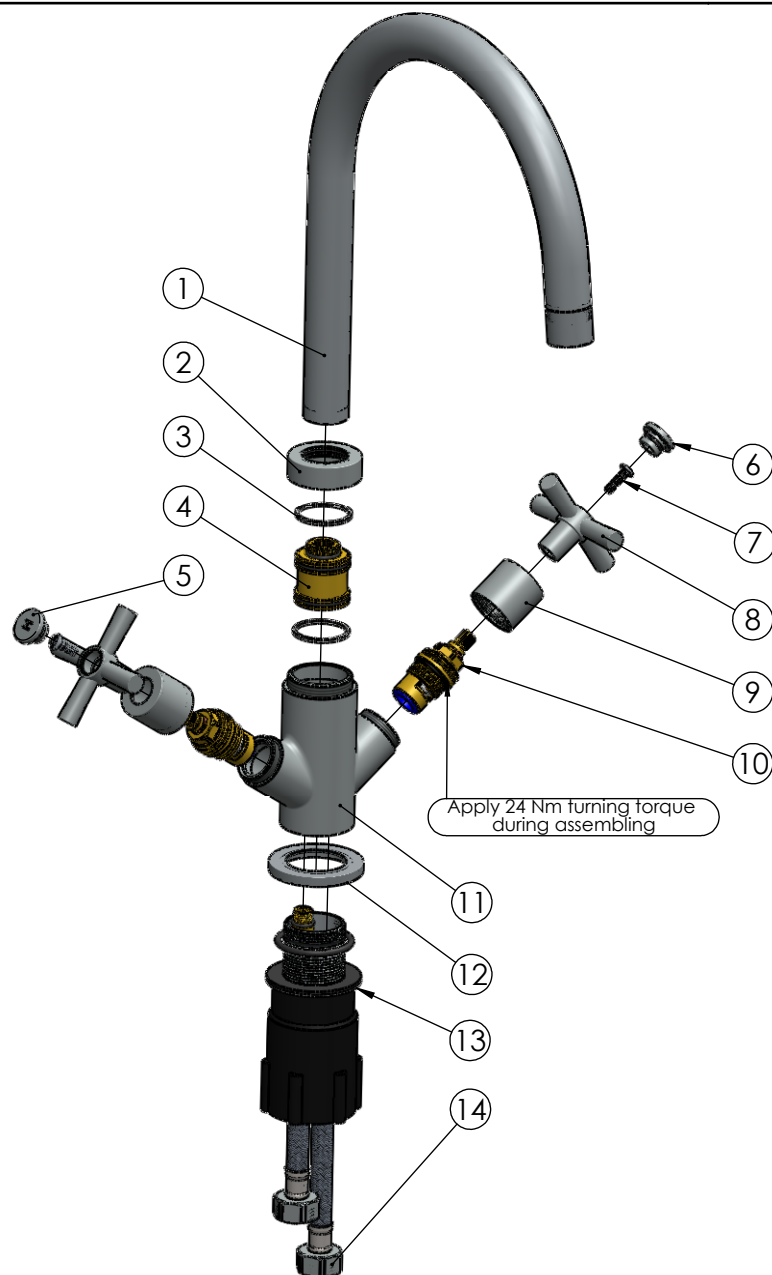

RUBINETA

Product name: **Faucet Valencia-33**
Product Code: **VL30008**

ITEM NO.	PART CODE	NAME	QTY.
1	633124	Spout Valencia-33	1
2	635442	Body nut Valencia-33	1
3	632167	PTFE washer 21.5x18x2	2
4	636544	Spout insert Valencia-33	1
5	636133	Cover (H) for handle Valencia-33	1
6	636132	Cover (C) for handle Valencia-33	1
7	636545	Screw M4x15 for valve handle	2
8	631062	Handle Valencia-33 (8x20)	2
9	636134	Valve cap for Valencia-33	2
10	664147	Faucet valve 1/2" (8x20) 180 (MVT)	2
11	635441	Body Valencia-33	1
12	636049	Base nut Valencia-33	1
13	637110	Fixing set Valencia-33	1
14	46381060	FLISTEX M10xF12-L060 Flex faucet's connector	2