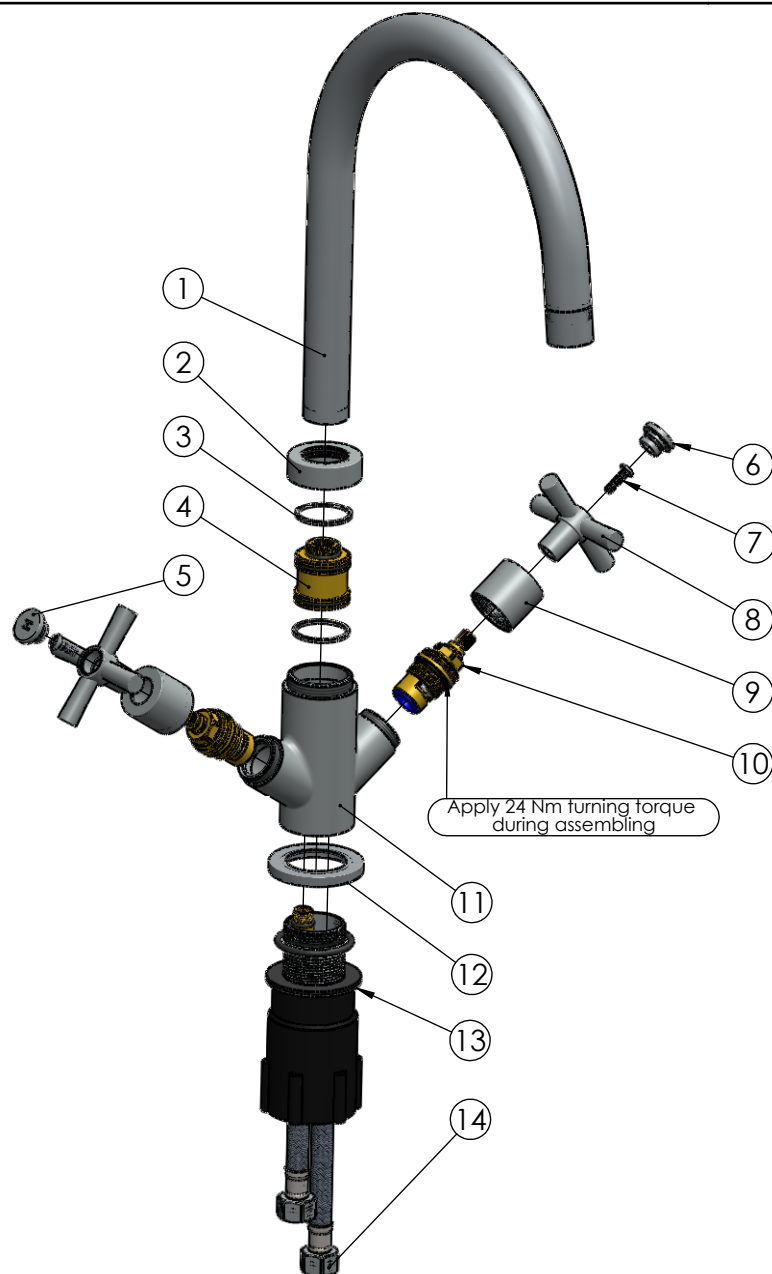

RUBINETA

Product name: **Faucet Valencia-33 (3/8)**
Product Code: **VL30108**

ITEM NO.	PART CODE	NAME	QTY.
1	633124	Spout Valencia-33	1
2	635442	Body nut Valencia-33	1
3	632167	PTFE washer 21.5x18x2	2
4	636544	Spout insert Valencia-33	1
5	636133	Cover (H) for handle Valencia-33	1
6	636132	Cover (C) for handle Valencia-33	1
7	636545	Screw M4x15 for valve handle	2
8	631062	Handle Valencia-33 (8x20)	2
9	636134	Valve cap for Valencia-33	2
10	664147	Faucet valve 1/2" (8x20) 180 (MVT)	2
11	635441	Body Valencia-33	1
12	636049	Base nut Valencia-33	1
13	637110	Fixing set Valencia-33	1
14	46380060	FLISTEX M10xF38-L060 Flex faucet's connector	2