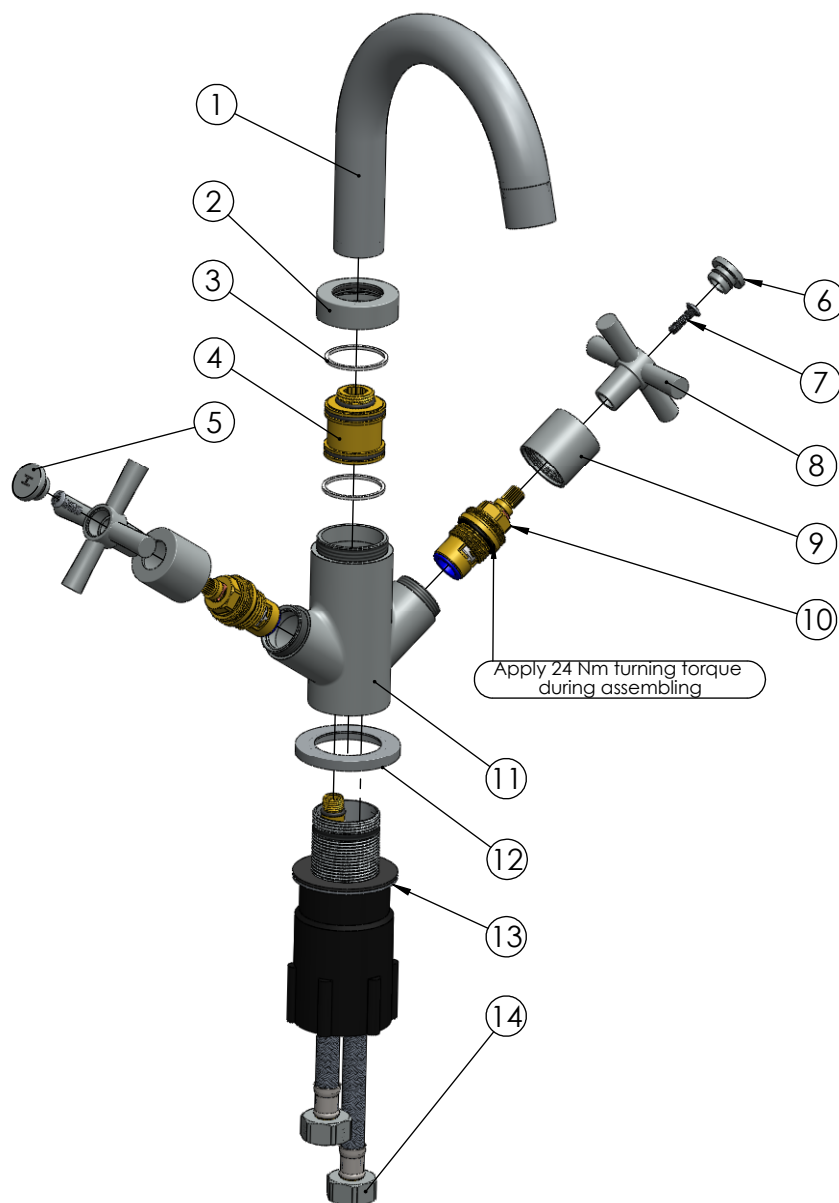

RUBINETA

Product name: **Faucet Valencia-33 (S)**  
Product Code: **VL30H08**

ITEM NO.	PART CODE	NAME	QTY.
1	633127	Spout Valencia-33 (S)	1
2	635442	Body nut Valencia-33	1
3	632167	PTFE washer 21.5x18x2	2
4	636544	Spout insert Valencia-33	1
5	636133	Cover (H) for handle Valencia-33	1
6	636132	Cover (C) for handle Valencia-33	1
7	636545	Screw M4x15 for valve handle	2
8	631062	Handle Valencia-33 (8x20)	2
9	636134	Valve cap for Valencia-33	2
10	664147	Faucet valve 1/2" (8x20) 180 (MVT)	2
11	635441	Body Valencia-33	1
12	636049	Base nut Valencia-33	1
13	637080	Fixing set Axe-33	1
14	46381060	FLISTEX M10xF12-L060 Flex faucet's connector	2