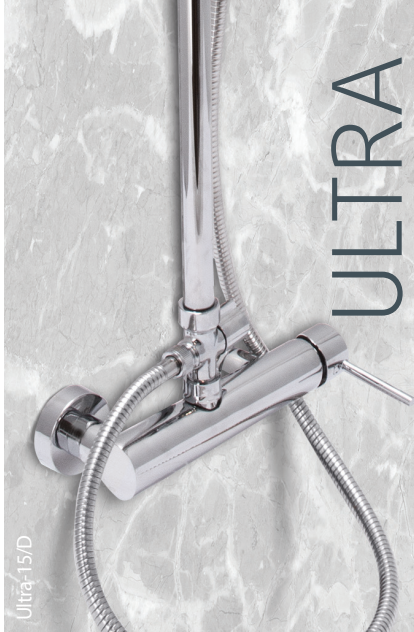

Ultra-15/D

ULTRA

ULTRA maišytuvai sėkmingai išsiskiria iš kitų serijų savo paprastumu ir minimalistiškomis formomis.

5 YEARS WARRANTY

100% TESTED

HIGH QUALITY BRASS

CITEC CERAMIC 35

FLIESSER 60 cm Germany

NEOPERL Germany

ULTRA-10 (Swivel)

Vonios maišytuvus
U10P08

ULTRA-15

Dušo maišytuvus
U15008

ULTRA-15/D

Dušo maišytuvus
UD15008