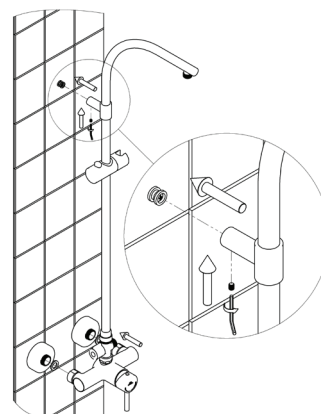

RUBINETA

LT DUŠO KOLONA DINA | MONTAVIMO INSTRUKCIJA
EN SHOWER COLUMN DINA | INSTALLATION INSTRUCTION
RU ДУШЕВАЯ КОЛОННА DINA | ИНСТРУКЦИЯ ПО МОНТАЖУ
UA ДУШОВА КОЛОНА DINA | ІНСТРУКЦІЯ З МОНТАЖУ
EE DUŠIPANEEL DINA | VEESEGISTI PAIGALDUSJUHEND
LV DUŠAS KOLONNA DINA | UZSTĀDĪŠANAS INSTRUKCIJA

I.

II.

III.

IV.

V.

VI.

VII.

Gamintojas / Manufacturer / Производитель
Виробник / Ražotājs / Tootja

UAB „Rubineta“
Savanoriu ave. 180, LT-03154 Vilnius, Lithuania

www.rubineta.com

COMPANY WITH
QUALITY SYSTEM
CERTIFIED BY DNV GL
= ISO 9001 =