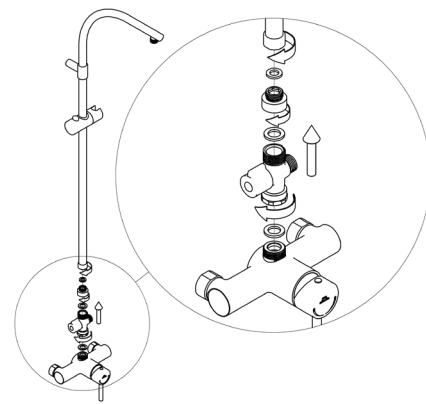

RUBINETA

LT DUŠO KOLONA DINA | MONTAVIMO INSTRUKCIJA
EN SHOWER COLUMN DINA | INSTALLATION INSTRUCTION
RU ДУШЕВАЯ КОЛОННА DINA | ИНСТРУКЦИЯ ПО МОНТАЖУ
UA ДУШОВА КОЛОНА DINA | ІНСТРУКЦІЯ З МОНТАЖУ
EE DUŠIPANEEL DINA | VEESEGISTI PAIGALDUSJUHEND
LV DUŠAS KOLONNA DINA | UZSTĀDĪŠANAS INSTRUKCIJA

I.

II.

III.

IV.

V.

VI.

VII.

Gamintojas / Manufacturer / Производитель
Виробник / Ražotājs / Tootja

UAB „Rubineta“
Savanoriu ave. 180, LT-03154 Vilnius, Lithuania

www.rubineta.com

COMPANY WITH
QUALITY SYSTEM
CERTIFIED BY DNV GL
= ISO 9001 =