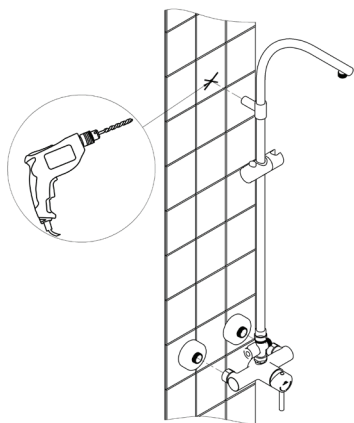

RUBINETA

LT DUŠO KOLONA DINA | MONTAVIMO INSTRUKCIJA
EN SHOWER COLUMN DINA | INSTALLATION INSTRUCTION
RU ДУШЕВАЯ КОЛОННА DINA | ИНСТРУКЦИЯ ПО МОНТАЖУ
UA ДУШОВА КОЛОНА DINA | ІНСТРУКЦІЯ З МОНТАЖУ
EE DUŠIPANEEL DINA | VEESEGISTI PAIGALDUSJUHEND
LV DUŠAS KOLONNA DINA | UZSTĀDĪŠANAS INSTRUKCIJA

I.

II.

III.

IV.

V.

VI.

VII.

Gamintojas / Manufacturer / Производитель
Виробник / Ražotājs / Tootja

UAB „Rubineta“
Savanoriu ave. 180, LT-03154 Vilnius, Lithuania

www.rubineta.com

COMPANY WITH
QUALITY SYSTEM
CERTIFIED BY DNV GL
= ISO 9001 =