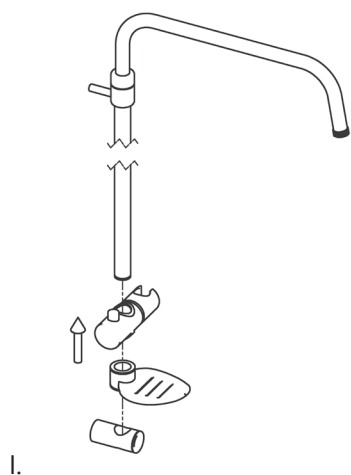

RUBINETA

- LT DUŠO KOLONA „RIVER“ | MONTAVIMO INSTRUKCIJA
LV DUŠAS KOLONNA „RIVER“ | UZSTĀDĪŠANAS INSTRUKCIJA
EE DUŠIPANEEL „RIVER“ | VEESEGISTI PAIGALDUSJUHEND
RU ДУШЕВАЯ КОЛОННА „RIVER“ | ИНСТРУКЦИЯ ПО МОНТАЖУ
PL KOLUMNA PRYSZNICOWA „RIVER“ | INSTRUKCJA MONTAŻU
CZ SPRCHOVÝ SLOUP „RIVER“ | NÁVOK K MONTÁŽI
UA ДУШОВА КОЛОНА „RIVER“ | ІНСТРУКЦІЯ З МОНТАЖУ
KZ ДУШТЫҢ КАЛОНАСИ „RIVER“ | СУ АРАЛАСТЫРҒЫШТЫ ҚҰРУ ЖӨНІНДЕГІ НҰСҚАУЛЫҚ
EN SHOWER COLUMN „RIVER“ | INSTALLATION INSTRUCTION