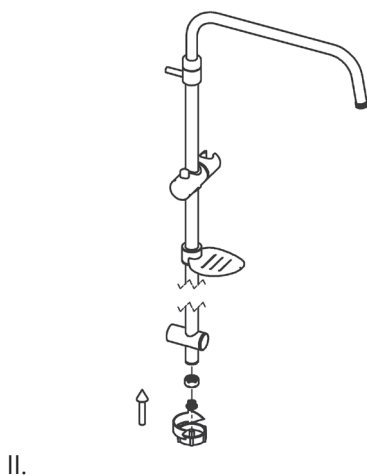

RUBINETA

- LT DUŠO KOLONA „RIVER“ | MONTAVIMO INSTRUKCIJA
LV DUŠAS KOLONNA „RIVER“ | UZSTĀDĪŠANAS INSTRUKCIJA
EE DUŠIPANEEL „RIVER“ | VEESEGISTI PAIGALDUSJUHEND
RU ДУШЕВАЯ КОЛОННА „RIVER“ | ИНСТРУКЦИЯ ПО МОНТАЖУ
PL KOLUMNA PRYSZNICOWA „RIVER“ | INSTRUKCJA MONTAŻU
CZ SPRCHOVÝ SLOUP „RIVER“ | NÁVOK K MONTÁŽI
UA ДУШОВА КОЛОНА „RIVER“ | ІНСТРУКЦІЯ З МОНТАЖУ
KZ ДУШТЫҢ КАЛОНАСИ „RIVER“ | СУ АРАЛАСТЫРҒЫШТЫ ҚҰРУ ЖӨНІНДЕГІ НҰСҚАУЛЫҚ
EN SHOWER COLUMN „RIVER“ | INSTALLATION INSTRUCTION