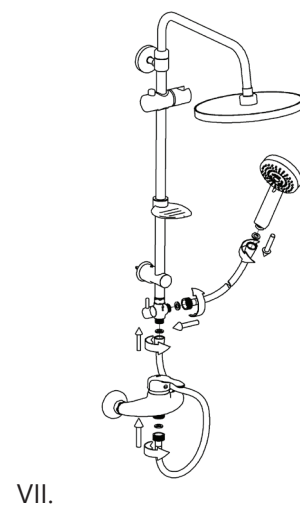

RUBINETA

- LT DUŠO KOLONA „RIVER“ | MONTAVIMO INSTRUKCIJA
LV DUŠAS KOLONNA „RIVER“ | UZSTĀDĪŠANAS INSTRUKCIJA
EE DUŠIPANEEL „RIVER“ | VEESEGISTI PAIGALDUSJUHEND
RU ДУШЕВАЯ КОЛОННА „RIVER“ | ИНСТРУКЦИЯ ПО МОНТАЖУ
PL KOLUMNA PRYSZNICOWA „RIVER“ | INSTRUKCJA MONTAŻU
CZ SPRCHOVÝ SLOUP „RIVER“ | NÁVOK K MONTÁŽI
UA ДУШОВА КОЛОНА „RIVER“ | ІНСТРУКЦІЯ З МОНТАЖУ
KZ ДУШТЫҢ КАЛОНАСИ „RIVER“ | СУ АРАЛАСТЫРҒЫШТЫ ҚҰРУ ЖӨНІНДЕГІ НҰСҚАУЛЫҚ
EN SHOWER COLUMN „RIVER“ | INSTALLATION INSTRUCTION