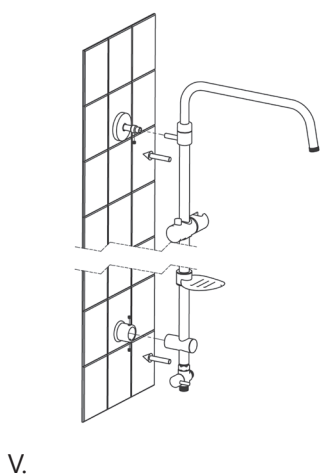

RUBINETA

- LT DUŠO KOLONA „RIVER“ | MONTAVIMO INSTRUKCIJA
LV DUŠAS KOLONNA „RIVER“ | UZSTĀDĪŠANAS INSTRUKCIJA
EE DUŠIPANEEL „RIVER“ | VEESEGISTI PAIGALDUSJUHEND
RU ДУШЕВАЯ КОЛОННА „RIVER“ | ИНСТРУКЦИЯ ПО МОНТАЖУ
PL KOLUMNA PRYSZNICOWA „RIVER“ | INSTRUKCJA MONTAŻU
CZ SPRCHOVÝ SLOUP „RIVER“ | NÁVOK K MONTÁŽI
UA ДУШОВА КОЛОНА „RIVER“ | ІНСТРУКЦІЯ З МОНТАЖУ
KZ ДУШТЫҢ КАЛОНАСИ „RIVER“ | СУ АРАЛАСТЫРҒЫШТЫ ҚҰРУ ЖӨНІНДЕГІ НҰСҚАУЛЫҚ
EN SHOWER COLUMN „RIVER“ | INSTALLATION INSTRUCTION