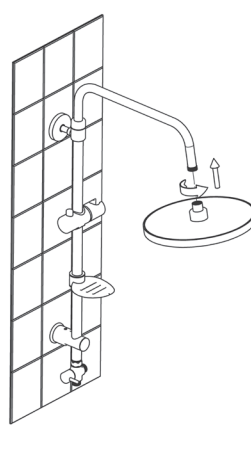

RUBINETA

- LT DUŠO KOLONA „RIVER“ | MONTAVIMO INSTRUKCIJA
LV DUŠAS KOLONNA „RIVER“ | UZSTĀDĪŠANAS INSTRUKCIJA
EE DUŠIPANEEL „RIVER“ | VEESEGISTI PAIGALDUSJUHEND
RU ДУШЕВАЯ КОЛОННА „RIVER“ | ИНСТРУКЦИЯ ПО МОНТАЖУ
PL KOLUMNA PRYSZNICOWA „RIVER“ | INSTRUKCJA MONTAŻU
CZ SPRCHOVÝ SLOUP „RIVER“ | NÁVOK K MONTÁŽI
UA ДУШОВА КОЛОНА „RIVER“ | ІНСТРУКЦІЯ З МОНТАЖУ
KZ ДУШТЫҢ КАЛОНАСИ „RIVER“ | СУ АРАЛАСТЫРҒЫШТЫ ҚҰРУ ЖӨНІНДЕГІ НҰСҚАУЛЫҚ
EN SHOWER COLUMN „RIVER“ | INSTALLATION INSTRUCTION