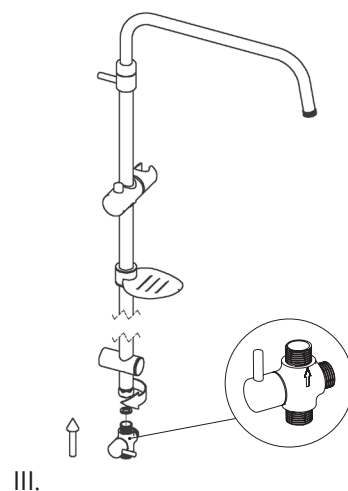

RUBINETA

- LT DUŠO KOLONA „RIVER“ | MONTAVIMO INSTRUKCIJA
LV DUŠAS KOLONNA „RIVER“ | UZSTĀDĪŠANAS INSTRUKCIJA
EE DUŠIPANEEL „RIVER“ | VEESEGISTI PAIGALDUSJUHEND
RU ДУШЕВАЯ КОЛОННА „RIVER“ | ИНСТРУКЦИЯ ПО МОНТАЖУ
PL KOLUMNA PRYSZNICOWA „RIVER“ | INSTRUKCJA MONTAŻU
CZ SPRCHOVÝ SLOUP „RIVER“ | NÁVOK K MONTÁŽI
UA ДУШОВА КОЛОНА „RIVER“ | ІНСТРУКЦІЯ З МОНТАЖУ
KZ ДУШТЫҢ КАЛОНАСИ „RIVER“ | СУ АРАЛАСТЫРҒЫШТЫ ҚҰРУ ЖӨНІНДЕГІ НҰСҚАУЛЫҚ
EN SHOWER COLUMN „RIVER“ | INSTALLATION INSTRUCTION