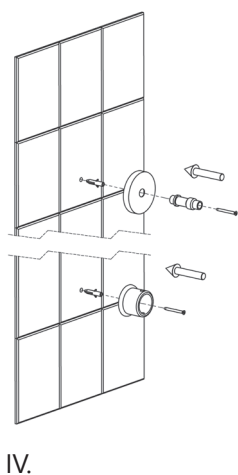

RUBINETA

- LT DUŠO KOLONA „RIVER“ | MONTAVIMO INSTRUKCIJA
LV DUŠAS KOLONNA „RIVER“ | UZSTĀDĪŠANAS INSTRUKCIJA
EE DUŠIPANEEL „RIVER“ | VEESEGISTI PAIGALDUSJUHEND
RU ДУШЕВАЯ КОЛОННА „RIVER“ | ИНСТРУКЦИЯ ПО МОНТАЖУ
PL KOLUMNA PRYSZNICOWA „RIVER“ | INSTRUKCJA MONTAŻU
CZ SPRCHOVÝ SLOUP „RIVER“ | NÁVOK K MONTÁŽI
UA ДУШОВА КОЛОНА „RIVER“ | ІНСТРУКЦІЯ З МОНТАЖУ
KZ ДУШТЫҢ КАЛОНАСИ „RIVER“ | СУ АРАЛАСТЫРҒЫШТЫ ҚҰРУ ЖӨНІНДЕГІ НҰСҚАУЛЫҚ
EN SHOWER COLUMN „RIVER“ | INSTALLATION INSTRUCTION