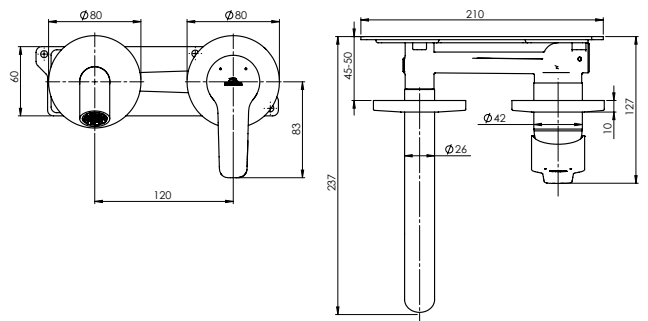

TORINO

TORINO-1F

Süvispaigaldatav segisti valamule |
PM0009

TORINO-1F (BK)

Süvispaigaldatav segisti valamule |
PM0010

ULTRA SWIVEL

1. Vesi voolab läbi duši;
2. Vesi voolab läbi segisti tila.

ULTRA-10 (SW)
Segisti vannituppa/dušikabiini, seinale kinnitav | U10P08