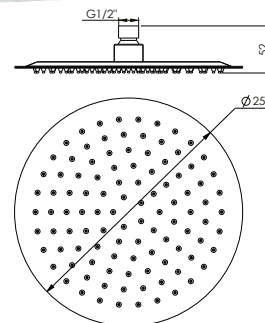

OLO SQUARE 250x250 (S.S.)

Ülemine dušš | 622077

Roostevabast terasest ülemine dušš isepuhastuva funktsiooniga. 1 funktsioon. Läbimõõt 250 mm. Veekulu 14,5 l/min rõhul 3 baari

OLO

Roostevabast terasest OLO dušš – toode, mis väärib erilist tähelepanu. Laitmatu maitsega, stiili tunnetavad, kõrget elukvaliteeti ja kompromissitut mugavust hindavad ostjad armastavad seda!