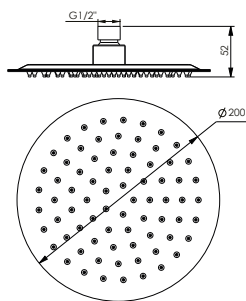

OLO ROUND 200 (S.S.)

Ülemine dušš | 622078

Roostevabast terasest ülemine dušš isepuhastuva funktsiooniga. 1 funktsioon. Läbimõõt 200 mm. Veekulu 14 l/min rõhul 3 baari

OLO ROUND 250 (S.S.)

Ülemine dušš | 622079

Roostevabast terasest ülemine dušš isepuhastuva funktsiooniga. 1 funktsioon. Läbimõõt 250 mm. Veekulu 14 l/min rõhul 3 baari