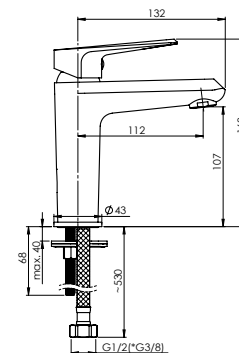

DELI-10
Segisti vannituppa, seinale
kinnitav | D10008