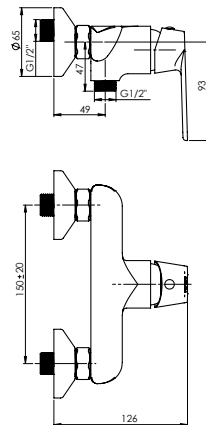

ELMA-12/C (K)
Dušisegisti, seinale kinnitav pika
tila ja dušikomplektiga | EL2CK08