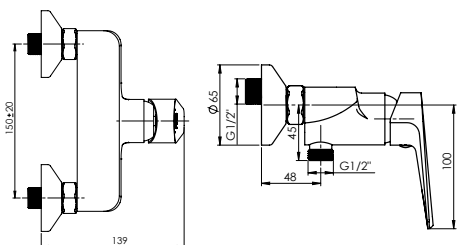

DELI-12 (K)
Dušisegisti, seinale
kinnitav,
dušikomplektiga | D20K08