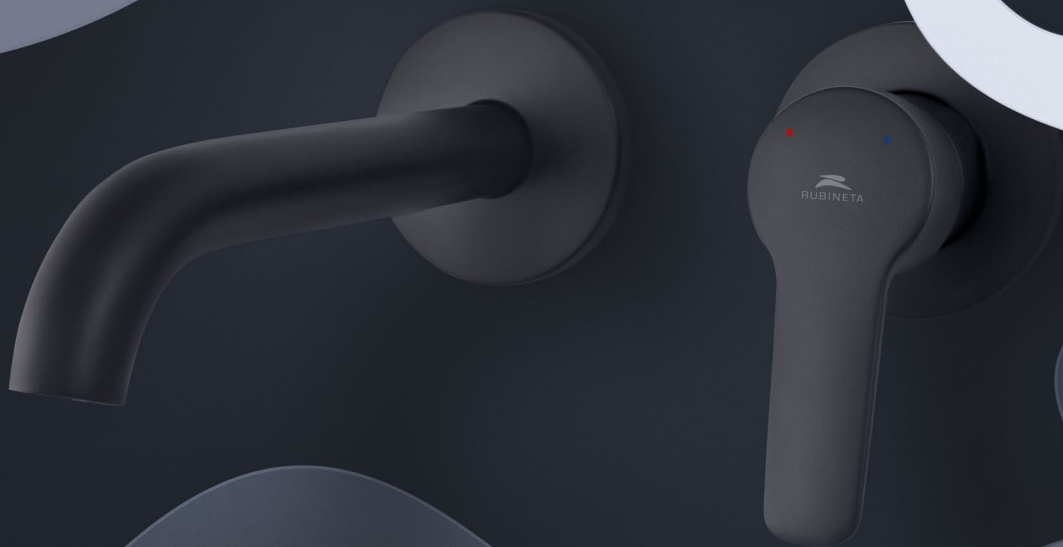

RUBINETA

UUDISED 2020