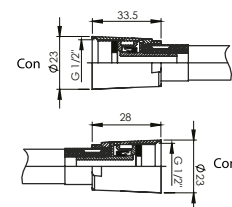

UNO-12 (BK2)
Dušisegisti seinale kinnitav | N200661

UNO-12 (BK2) (K)
Dušisegisti, seinale kinnitav
dušikomplektiga | N20D661

DUŠIPROGRAMM

150 cm, PVC (360°) Con/Con, Black
 Polüvinüülkloriidist dušivoolik, must, 150 cm, Con/Con |
 600064B