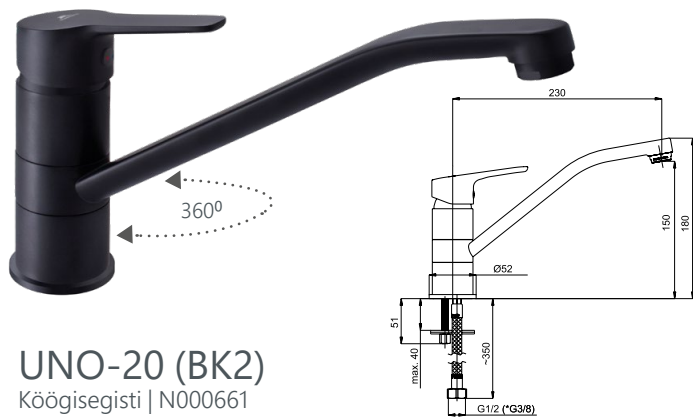

UNO-20 (BK2)
Köögisegisti | N000661