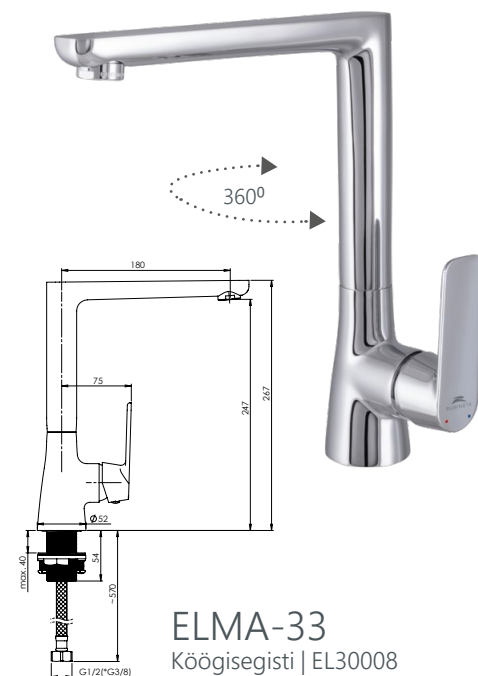

TORINO

TORINO-1F

Süvispaigaldatav segisti valamule |
PM0009

TORINO-1F (BK)

Süvispaigaldatav segisti valamule |
PM0010

ULTRA SWIVEL

1. Vesi voolab läbi duši;
2. Vesi voolab läbi segisti tila.

ULTRA-10 (SW)
Segisti vannituppa/dušikabiini, seinale kinnitav | U10P08

ULTRA segisti uued mudelid on kompaktsed ja nende valmistamiseks on kasutatud põhimõtteliselt uut tehnilist lahendust.

- Valamusegisti on mugavalt 90° pööratav;
- Tila toimib divertorina, seda pöörates saate veevoolu dušile lülitada;
- Segistit saab tänu mudeli omadustele kasutada nii vannitoas kui ka dušikabiinis!

ULTRA-10 (SW) (K)
Segisti vannituppa/dušikabiini, seinale kinnitav, dušikomplektiga | U1KP08

ELMA sari sobib ideaalselt neile, kes soovivad endale klassikalises stiilis segistit. Ovaalne vorm ja kaasaegne seadmetik võimaldavad selle kollektsiooni sobitada mis tahes interjööri. Kasutuslihtsus, töökindlus ja kõik, mida te segisti puhul vajate.

ELMA

ELMA-33
Köögisegisti | EL30008

ELMA-18
Segisti valamule | EL80008

5 YEARS WARRANTY	100% TESTED	HIGH QUALITY BRASS				CITEC CERAMIC 35 Spain	NEOPERL Germany	FLIESSER 60 cm Germany
-------------------------	--------------------	---------------------------	--	--	--	----------------------------------	---------------------------	----------------------------------