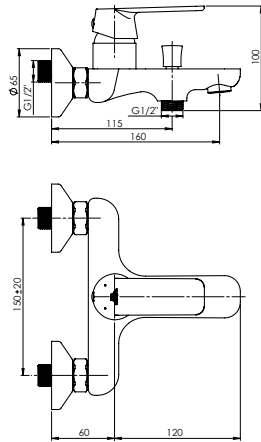

ELMA-10 (K)
Segisti vannituppa, seinale
kinnitav dušikomplektiga |
EL10K08