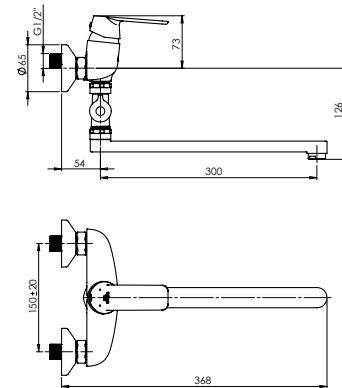

ELMA-12
Dušisegisti, seinale kinnitav |
EL20008