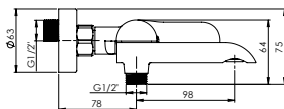

ULTRA SWIVEL

1. Vesi voolab läbi duši;
2. Vesi voolab läbi segisti tila.

ULTRA segisti uued mudelid on kompaktsed ja nende valmistamiseks on kasutatud põhimõtteliselt uut tehnilist lahendust.

- Valamusegisti on mugavalt 90° pööratav;
- Tila toimib divertorina, seda pöörates saate veevoolu dušile lülitada;
- Segistit saab tänu mudeli omadustele kasutada nii vannitoas kui ka dušikabiinis!