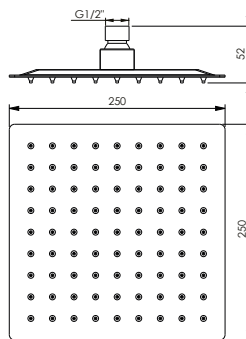

OLO SQUARE 250x250 (S.S.)

Ülemine dušš | 622077

Roostevabast terasest ülemine dušš isepuhastuva funktsiooniga. 1 funktsioon. Läbimõõt 250 mm. Veekulu 14,5 l/min rõhul 3 baari

OLO

Roostevabast terasest OLO dušš – toode, mis väärib erilist tähelepanu. Laitmatu maitsega, stiili tunnetavad, kõrget elukvaliteeti ja kompromissitut mugavust hindavad ostjad armastavad seda!