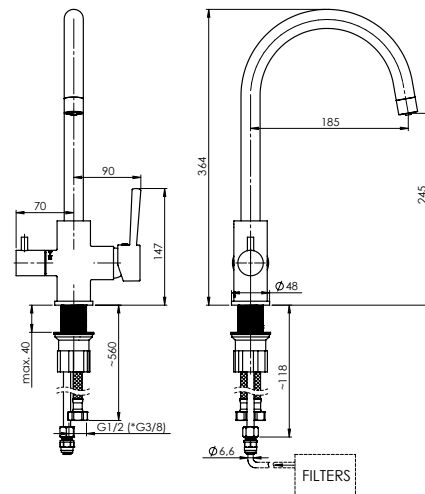

Neile, kes hoolivad oma tervisest ja ei soovi samas oma interjööri ja elu paljude täiendavate seadmetega koormata, pakume kaks-ühes tooteid. Segisti ULTRA-32, millel on spetsiaalne kanal filtreeritud joogivee jaoks, asendab tavapärast köögisegistit.

- Valmistatud kõrgeima kvaliteediga messingist ja töökindlatest komponentidest.;
- Ainulaadne diferentseeritud veevarustusega aeraator Neoperl;
- See on varustatud täiendava toru ja adapteriga filtri ühendamiseks. Läbimõõt 6,6 mm;
- Segistit on lihtne paigaldada igasugusele pinnale.

ULTRA

ULTRA-32

Köögisegisti | U32008

1. Käepide Citeci 90° keraamilise valamü peakorgiga joogivee jaoks;
2. Käepide Citeci keraamilise kassetiga vee reguleerimiseks, 35 mm.