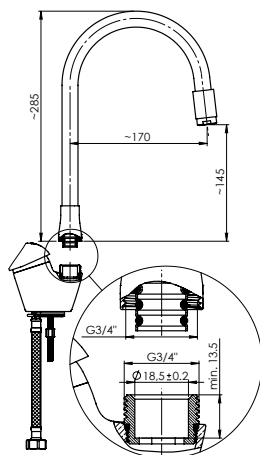

FLEXY UNIVERSAL

Köögi värskendamine pole kunagi varem olnud nii lihtne! Piisab tila vahetamisest!

Uued RUBINETA tilad FLEXY UNIVERSAL. Tila on lihtne paigaldada ja see on varustatud eriti kvaliteetse aeraatoriga Neoperl. Universaalsed FLEXY tilad on kiire ja lihtne viis kööki uute nüansside lisamiseks!*

*Enne ostmist veenduge, et segisti korpuses olevad keerved on ¾.

Tila eelised:

- Paindlikkus ja kasutusmugavus;
- Hügieenilisus;
- Töökindlus (katsetatud 150 000 pöördel).