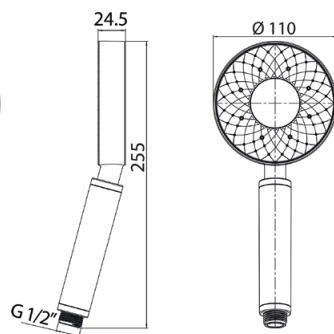

UNO-12 (BK2)
Dušisegisti seinale kinnitav | N200661

UNO-12 (BK2) (K)
Dušisegisti, seinale kinnitav
dušikomplektiga | N20D661

DUŠIPROGRAMM

150 cm, PVC (360°) Con/Con, Black
 Polüvinüülkloriidist dušivoolik, must, 150 cm, Con/Con |
 600064B