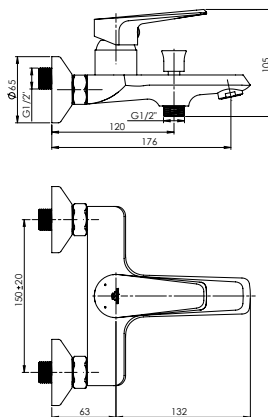

DELI-10 (K)
Segisti vannituppa, seinale
kinnitav, dušikomplektiga | D10K08

DELI-10 (SW)
Segisti vannituppa/dušikabiini,
seinale kinnitav | D10P08

1. Vesi voolab läbi segisti tila;
2. Vesi voolab läbi duši.