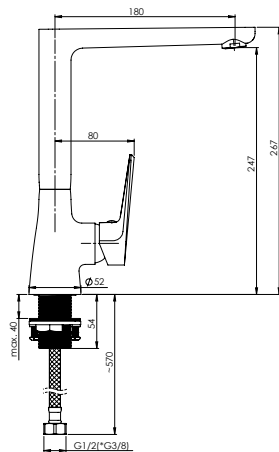

DELI-18
Segisti valamule | D80008