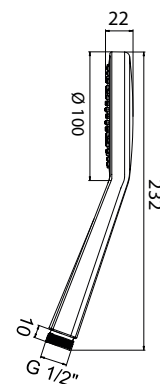

LUNA (BK)
 Dušipea | 622154B

Katlakivivastane dušipea isepuhastuva funktsiooniga. 3 funktsiooni. Läbimõõt 110 mm. Veekulu: 11,5 l/min rõhul 3 baari

PRETO (BK)
 Dušipea | 622080B

Katlakivivastane dušipea õhu ja vee segamise funktsiooniga. 1 funktsioon. Läbimõõt 100 mm. Veekulu 9 l/min rõhul 3 baari