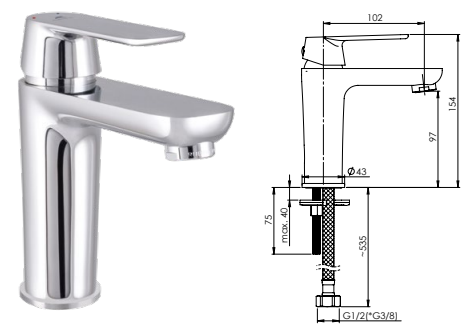

ELMA-18
Segisti valamule | EL80008

5 YEARS WARRANTY	100% TESTED	HIGH QUALITY BRASS				CITEC CERAMIC 35 Spain	NEOPERL Germany	FLIESSER 60 cm Germany