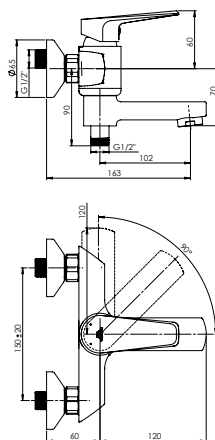

DELI-10 (K)
Segisti vannituppa, seinale
kinnitav, dušikomplektiga | D10K08

DELI-10 (SW)
Segisti vannituppa/dušikabiini,
seinale kinnitav | D10P08

1. Vesi voolab läbi segisti tila;
2. Vesi voolab läbi duši.