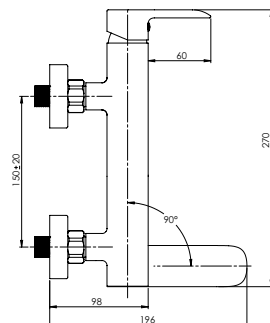

ULTRA SWIVEL

1. Vesi voolab läbi duši;
2. Vesi voolab läbi segisti tila.

ULTRA segisti uued mudelid on kompaktsed ja nende valmistamiseks on kasutatud põhimõtteliselt uut tehnilist lahendust.

- Valamusegisti on mugavalt 90° pööratav;
- Tila toimib divertorina, seda pöörates saate veevoolu dušile lülitada;
- Segistit saab tänu mudeli omadustele kasutada nii vannitoas kui ka dušikabiinis!