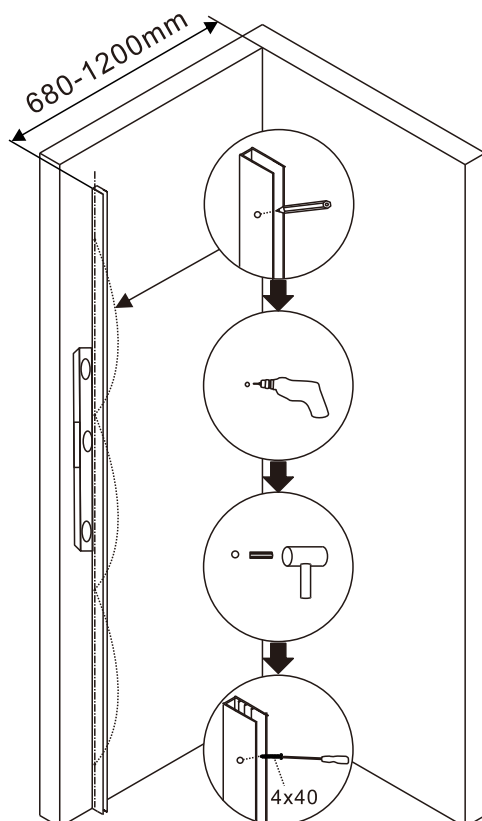

# INSTALLATION MANUAL RUB-401 195x90/100

## TOOL PICTURE

## Accessory list

 X1	 X1	 X1	 X2
 X5	 4x10 X2	 4x40 X4	 4x30 X1
 X2	 2.5mm X1		

3

X2

4x10

X2

4

X1

X2

4x30

X1

2.5mm

X1

5

**UAB RUBINETA**

Savanorių pr. 180, LT-03154 Vilnius