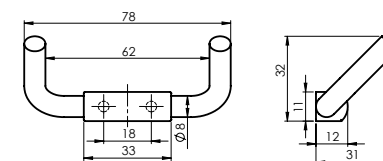

Полотенцедержатель с дозатором
для жидкого мыла MINI (BK)
670108