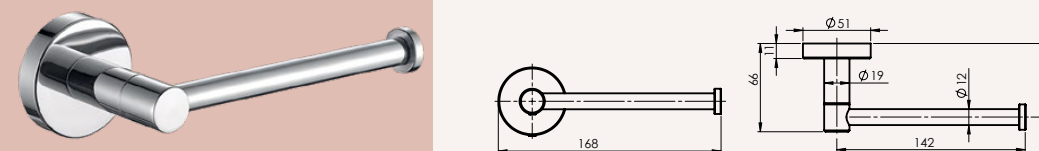

Держатель для
туалетной бумаги