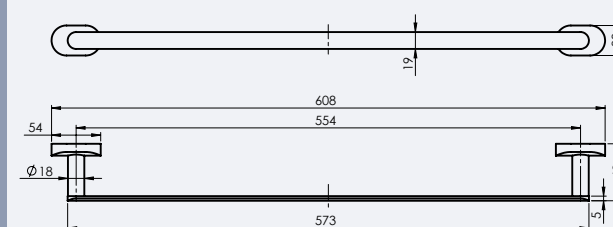

Полотенцедержатель ESTE
670112

Крючок для
полотенец ESTE
670111

Держатель для туалетной
бумаги ESTE
670113

Туалетный ёршик
ESTE
670114

MINI (BK)

Набор аксессуаров для ванной
MINI (BK)

670116

Аксессуары для ванной комнаты MINI (BK)
продаются не только в наборах, но и отдельно.