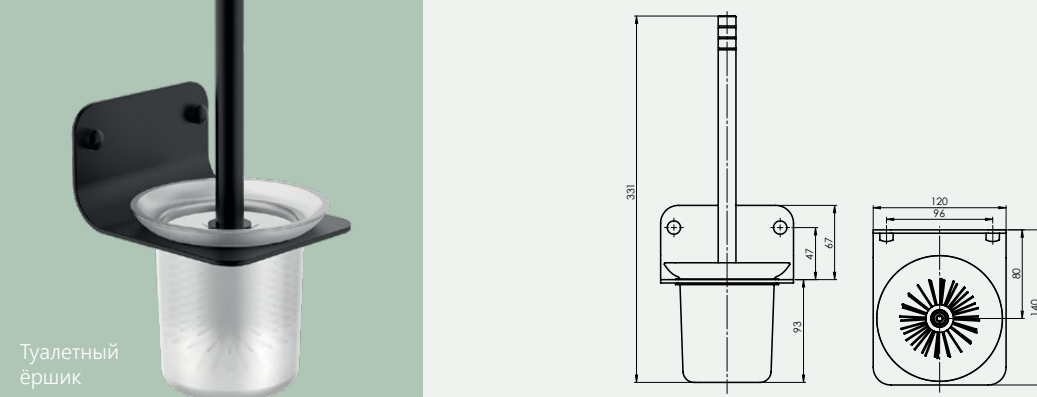

В комплект входят:
Полотенцедержатель
Крючок для полотенец
Держатель для туалетной бумаги
Держатель с мыльницей
Туалетный ёршик

Полотенцедержатель

Крючок для
полотенец

Держатель для туалетной бумаги

Держатель с
мыльницей