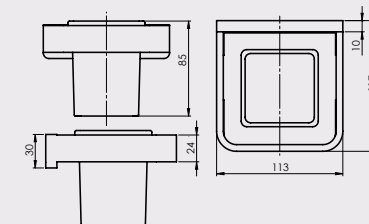

EDELA (BK)

Набор аксессуаров для ванной EDELA (BK)

670115

Аксессуары для ванной комнаты EDELA (BK) продаются не только в наборах, но и отдельно.

В комплект входят:
Полотенцедержатель
Крючок для полотенец
Стакан для зубных щеток
Держатель для туалетной бумаги
Держатель с мыльницей

*Туалетный ёршик не входит в комплект

Полотенцедержатель
EDELA (BK)
670101

Крючок для полотенец
EDELA (BK)
670100

Туалетный ёршик
EDELA (BK)
670105

* Туалетный ёршик не входит в комплект EDELA (BK) (670115)