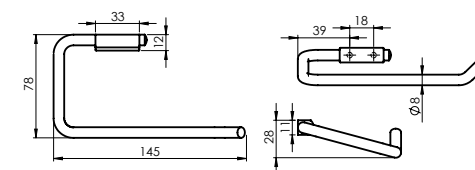

MINI (BK)

Набор аксессуаров для ванной
MINI (BK)

670116

Аксессуары для ванной комнаты MINI (BK)
продаются не только в наборах, но и отдельно.

В комплект входят:
Полотенцедержатель
Крючок для полотенец
Полотенцедержатель с дозатором для жидкого мыла
Держатель для туалетной бумаги
Туалетный ёршик