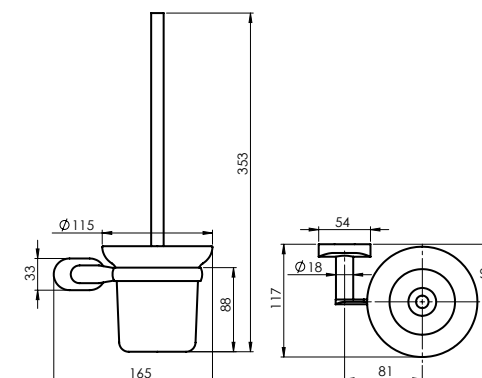

Полотенцедержатель ESTE
670112

Крючок для
полотенец ESTE
670111

Держатель для туалетной
бумаги ESTE
670113

Туалетный ёршик
ESTE
670114

MINI (BK)

Набор аксессуаров для ванной
MINI (BK)

670116

Аксессуары для ванной комнаты MINI (BK)
продаются не только в наборах, но и отдельно.