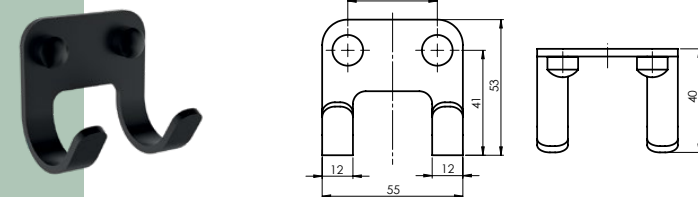

Держатель для туалетной бумаги