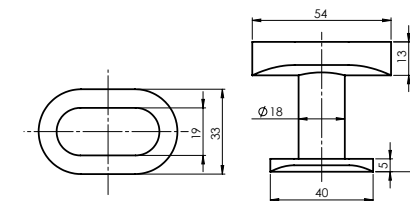

Полотенцедержатель ESTE
670112

Крючок для
полотенец ESTE
670111

Держатель для туалетной
бумаги ESTE
670113

Туалетный ёршик
ESTE
670114

MINI (BK)

Набор аксессуаров для ванной
MINI (BK)

670116

Аксессуары для ванной комнаты MINI (BK)
продаются не только в наборах, но и отдельно.