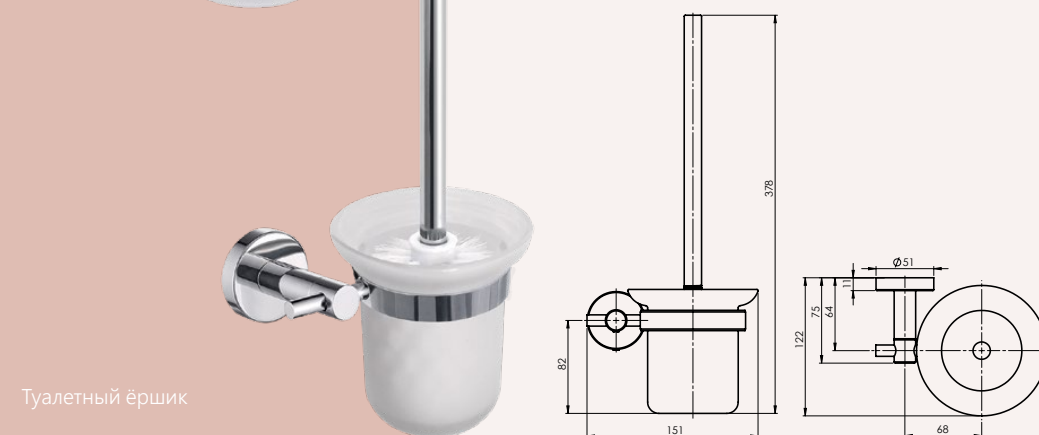

Туалетный ёршик