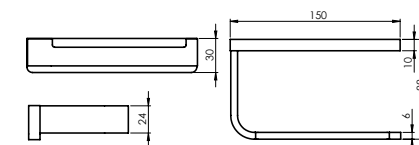

Держатель с мыльницей
EDELA (BK)
670103