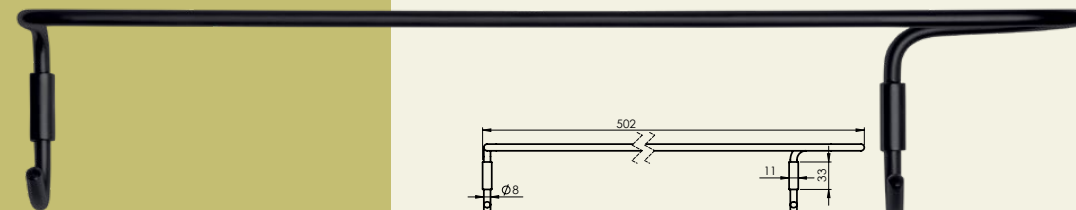

Полотенцедержатель
MINI (BK)
670107