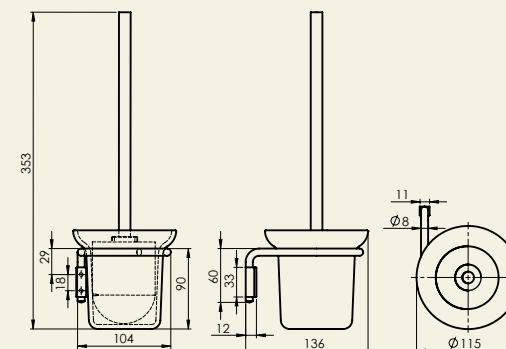

В комплект входят:
Полотенцедержатель
Крючок для полотенец
Полотенцедержатель с дозатором для жидкого мыла
Держатель для туалетной бумаги
Туалетный ёршик

Полотенцедержатель
MINI (BK)
670107

Крючок для
полотенец MINI (BK)
670106

Полотенцедержатель с дозатором
для жидкого мыла MINI (BK)
670108

Держатель для туалетной
бумаги MINI (BK)
670109

Туалетный ёршик
MINI (BK)
670110

ROTE

Набор аксессуаров для ванной
ROTE

670118

В комплект входят:
Полотенцедержатель
Крючок для полотенца
Держатель для туалетной бумаги
Держатель с мыльницей
Туалетный ёршик