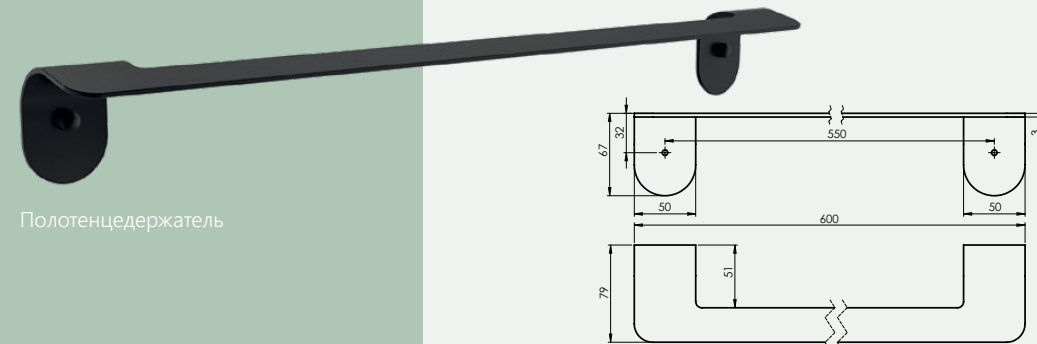

Полотенцедержатель

Крючок для
полотенец