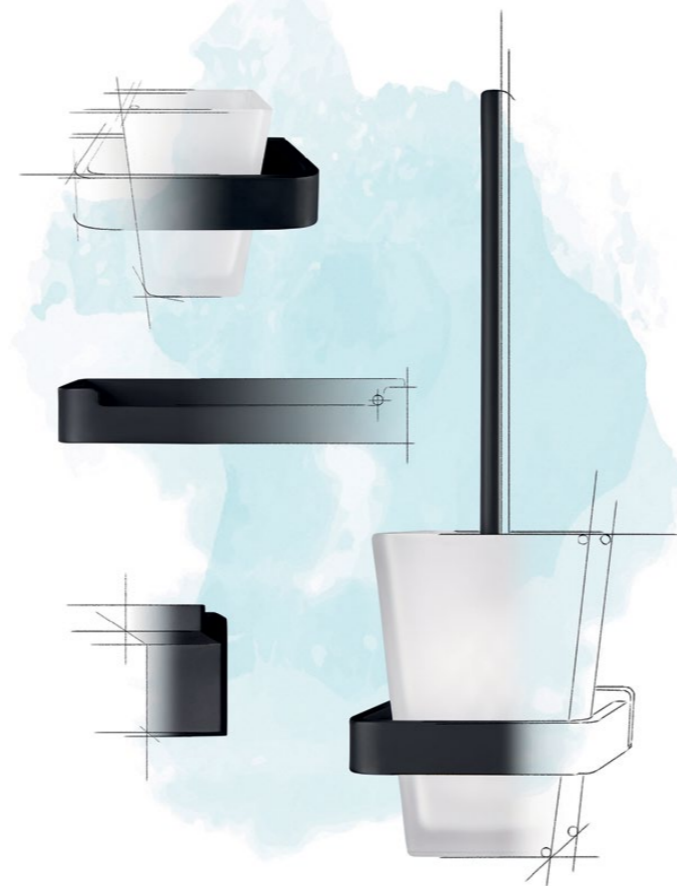

RUBINETA предлагает 5 коллекций отличных по дизайну, представленных в двух цветах. Покрытие цвета хром – не утративший актуальности классический стиль для любого интерьера. Покрытие чёрного цвета – современный модерн. Безупречное сочетание дизайна и цвета – двойной эффект, способный дополнить и преобразить интерьер вашей ванной комнаты.