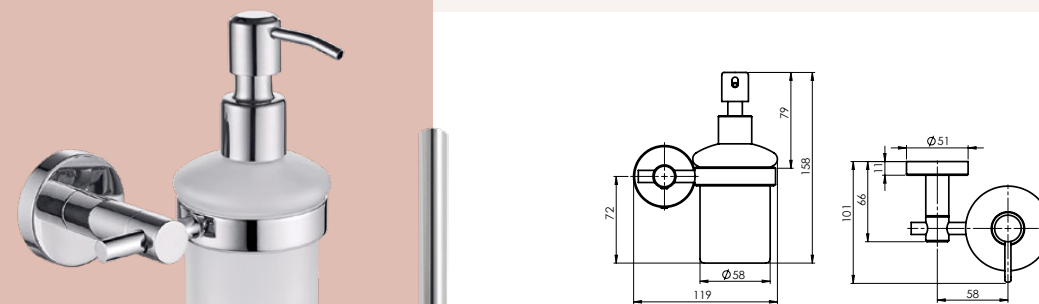

Держатель с
мыльницей