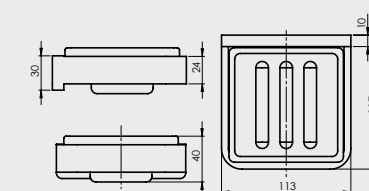

Крючок для полотенец
EDELA (BK)
670100

Стакан для зубных щеток
EDELA (BK)
670104

Держатель для туалетной бумаги
EDELA (BK)
670102

Держатель с мыльницей
EDELA (BK)
670103

Туалетный ёршик
EDELA (BK)
670105

* Туалетный ёршик не входит в комплект EDELA (BK) (670115)