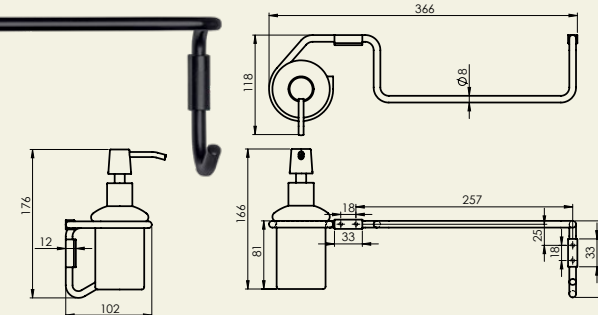

MINI (BK)

Набор аксессуаров для ванной
MINI (BK)

670116

Аксессуары для ванной комнаты MINI (BK)
продаются не только в наборах, но и отдельно.

В комплект входят:
Полотенцедержатель
Крючок для полотенец
Полотенцедержатель с дозатором для жидкого мыла
Держатель для туалетной бумаги
Туалетный ёршик