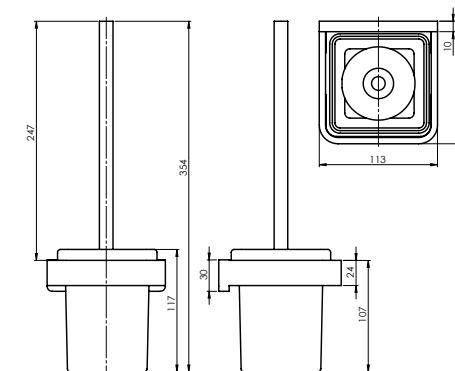

Крючок для полотенец
EDELA (BK)
670100

Стакан для зубных щеток
EDELA (BK)
670104

Держатель для туалетной бумаги
EDELA (BK)
670102

Держатель с мыльницей
EDELA (BK)
670103

Туалетный ёршик
EDELA (BK)
670105

* Туалетный ёршик не входит в комплект EDELA (BK) (670115)