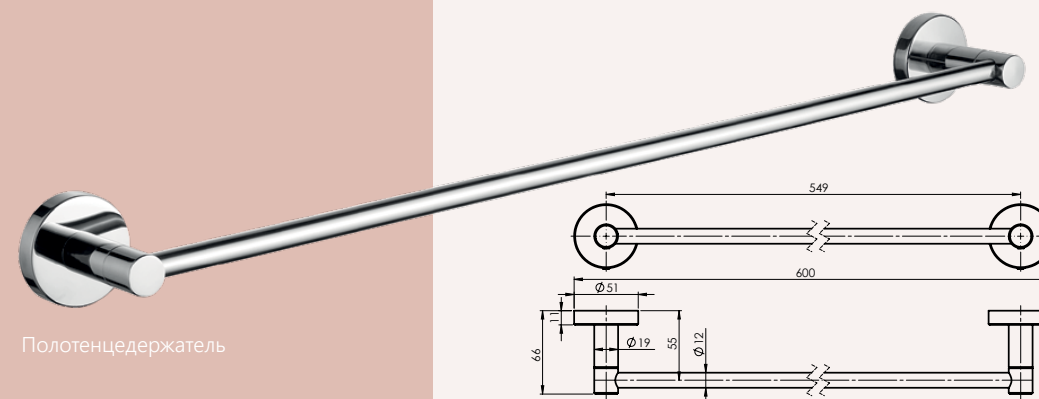

Полотенцедержатель с дозатором
для жидкого мыла MINI (BK)
670108

Держатель для туалетной
бумаги MINI (BK)
670109

Туалетный ёршик
MINI (BK)
670110

ROTE

Набор аксессуаров для ванной
ROTE

670118

В комплект входят:
Полотенцедержатель
Крючок для полотенца
Держатель для туалетной бумаги
Держатель с мыльницей
Туалетный ёршик