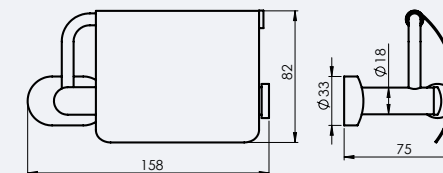

Полотенцедержатель ESTE
670112

Крючок для
полотенец ESTE
670111

Держатель для туалетной
бумаги ESTE
670113

Туалетный ёршик
ESTE
670114

MINI (BK)

Набор аксессуаров для ванной
MINI (BK)

670116

Аксессуары для ванной комнаты MINI (BK)
продаются не только в наборах, но и отдельно.