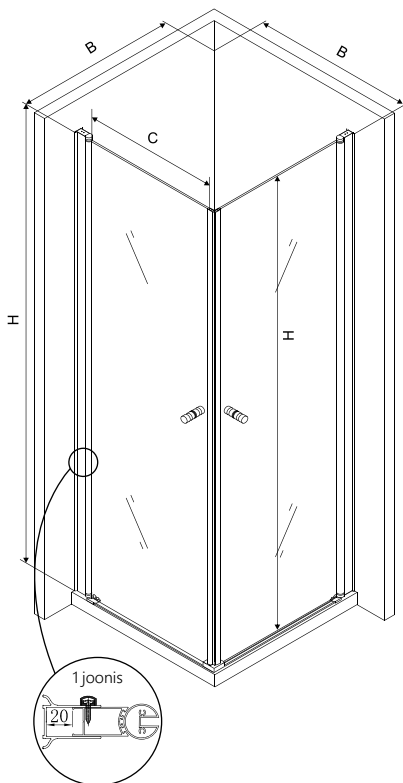

Tootekood	Ristkülikukujuline avatava (nii välja, kui ka sisse) uksega dušikabiin	H, mm	B, mm	C, mm	Sisepääsu laius, mm
693006	RUB-111 195x90x90	1950	880-900	790	1112

Rohkem teavet lk 22.

- Tõstemehhanismiga profiilid võimaldavad hõlpsat avamist ja tagavad samal ajal vastupidavuse. Kui uks avatakse, tõuseb see profiili ja spetsiaalse mehhanismi abil ega puuduta põrandat, mis muudab selle avamise ja puhastamise lihtsamaks.
- Universaalne uks – saab paigaldada nii vasakule, kui ka paremale.
- Unikaalne SelfClose mehhanism. Kui uks avatakse 90°, jääb uks avatuks. Kui uks avatakse väiksema nurga all, vajub uks kinni.
- Kroomitud poleeritud alumiiniumist profiilid ja tsingist käepide.
- Paksendatud 1.5 mm seinaprofiil - erilise tugevuse ja stabiilsuse tagamiseks.
- Turvaline, karastatud, EasyClean kattega 6 mm klaas. EasyClean kattega on kaetud mõlemad karastatud klaasi küljed.
- Profiilide reguleerimise võimalused kuni 20 mm ühele poolele (joonis 1). Dušikabiini võib paigaldada alusele või otse põrandale/plaatidele.
- StrongSeal – unikaalne tihend dušikabiini ja dušialuse või põranda vahel.