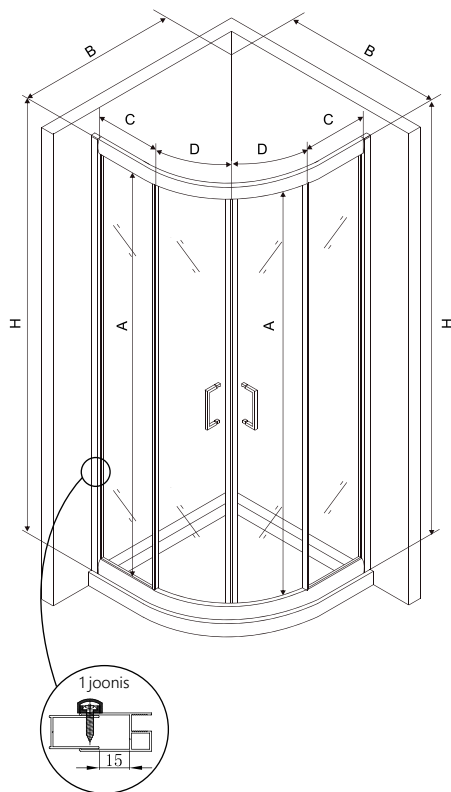

Tootekood	Poolümar liugustega dušikabiin	H, mm	A, mm	B, mm	C, mm	D, mm	Sisepääsu laius, mm
693001	<b>RUB-203</b> 190x80x80	1900	1818	785-800	214	395	424
693002	<b>RUB-203</b> 190x90x90	1900	1818	885-900	314	395	531