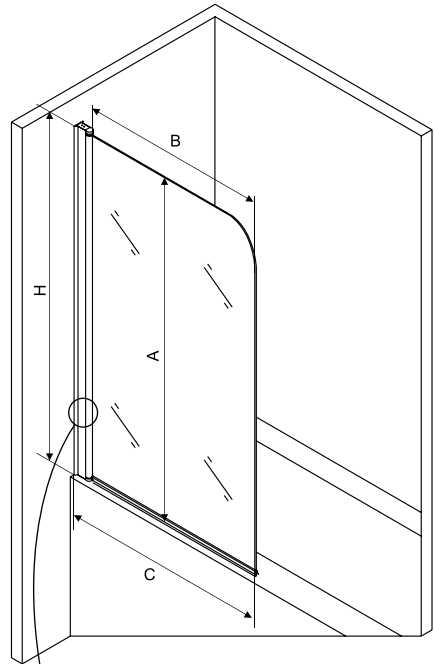

Tootekood	Vannisein	H, mm	A, mm	B, mm	C, mm
692009	RUB-501 150x70	1500	1460	611	680-700

Rohkem teavet lk 22.

- Tõstemehhanismiga profiilid võimaldavad hõlpsat avamist ja tagavad samal ajal vastupidavuse.
- Vanniseina ja vanni vahele paigaldatav horisontaalne silikoontihend kaitseb vee lekete eest.
- Kroomitud poleeritud alumiiniumist profiilid.
- Paksendatud 1.5 mm seinaprofiil – erilise tugevuse ja stabiilsuse tagamiseks.
- Turvaline, karastatud, EasyClean kattega 6 mm klaas. EasyClean kattega on kaetud mõlemad karastatud klaasi küljed.
- Profiilide reguleerimise võimalused kuni 20 mm ühele poolele (joonis 1).
- Universaalne vannisein - saab paigaldada nii vasakule kui ka paremale.