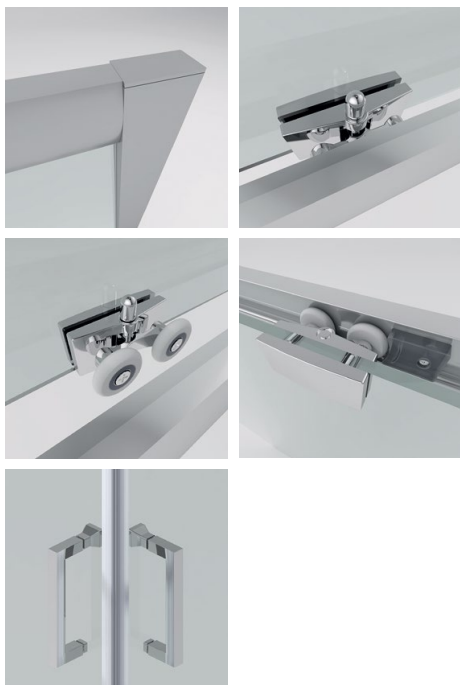

## RUBINETA DUŠIKABIINIDE EELISED

Ohutu, 6 mm paksune karastatud klaas **EasyClean** kattega – karastatud klaas on kaetud mõlemalt poolt. Selle spetsiaalse kattega klaas on kriimustusekindlam ning kergem puhastada. Kui klaas on selle kattega kaetud, siis muutub vesi tilkadeks ja voolab klaasilt alla, klaasi pind tõukab eemale vee ja mustuse, nii et puhastada on kergem.

Rohkem teavet lk 22.

- Kaks veekindlat, vertikaalse silikoonmagnetsulguriga liugust. Universaalne uks – saab paigaldada nii vasakule, kui paremale.
- Kroomitud alumiiniumprofiilid ja roostevabast terasest käepidemed.
- Turvaline, karastatud, EasyClean kattega 6 mm klaas.
- Ühtlaselt liukuvad Smooth tehnoloogia (sujuva liikumise) järgi valmistatud rattad.
- Profiilide reguleerimise võimalused kuni 15 mm ühele poolele (joonis 1). Dušikabiini võib paigaldada alusele või otse põrandale/ plaatidele.
- Dušikabiini rattad on valmistatud väga kvaliteetsest ABS plastist, mis tagab hermeetilisuse ja vastupidavuse mehhaanilistele jõududele või kokkupuutel tugevate kemikaalidega. Rattaid hoidev korpus on valmistatud eriti vastupidavast vase ja tsingi sulamist.