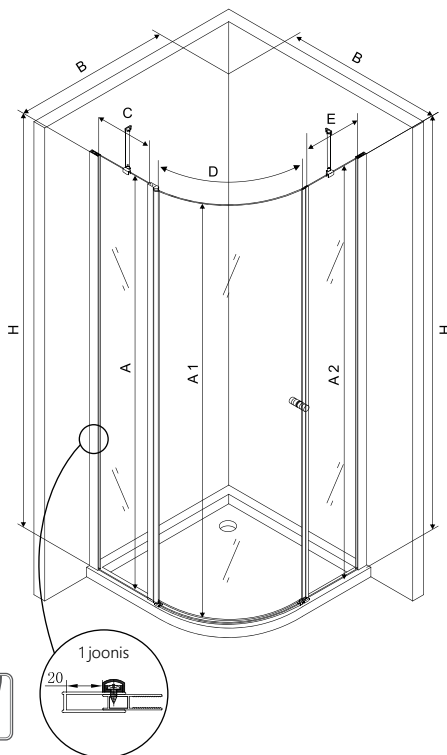

Tootekood	Poolümar avatavate (vaid küljele) ustega dušikabiin	H, mm	A, mm	A1, mm	A2, mm	B, mm
693003	RUB-205 195x90x90	1950	1948	1911	1928	880-900
		C, mm	D, mm	E, mm	Sissepääsu laius, mm	
		354	664	364	618	

Rohkem teavet lk 22.

- Tõstemehhanismiga profiilid võimaldavad hõlpsat avamist ja tagavad samal ajal vastupidavuse. Kui uks avatakse, tõuseb see profiil ja spetsiaalse mehhanismi abil ega puuduta põrandat, mis muudab selle avamise ja puhastamise lihtsamaks.
- Universaalne uks – saab paigaldada nii vasakule, kui ka paremale.
- Kroomitud poleeritud alumiiniumist profiilid ja tsingist käepide.
- Turvaline, karastatud, EasyClean kattega 6 mm klaas. EasyClean kattega on kaetud mõlemad karastatud klaasi küljed.
- Profiilide reguleerimise võimalused kuni 20 mm ühele poolele (joonis 1). Dušikabiini võib paigaldada alusele või otse põrandale/plaatidele.
- StrongSeal – unikaalne tihend dušikabiini ja dušialuse või põranda vahel.
- Roostevabast terasest klaasihoidikud. Hoidikuid saab kasutada käterätikute hoidmiseks.