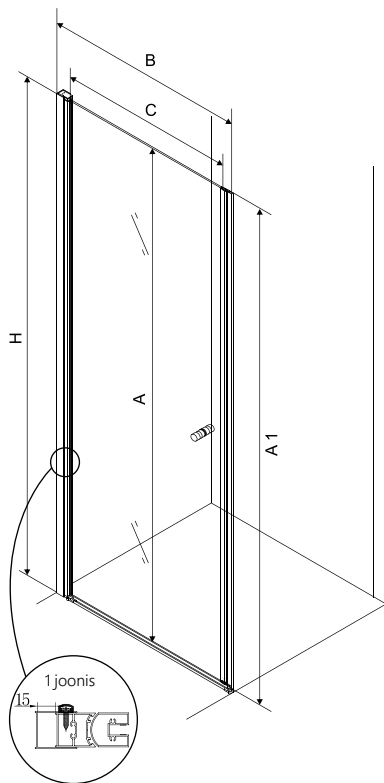

Tootekood	Dušiüks	H, mm	A, mm	A1, mm	B, mm	C, mm	Sissepääsu laius, mm
693101	RUB-310 195x80	1950	1910	1935	790-820	684	785
693102	RUB-310 195x90	1950	1910	1935	890-920	784	885

Rohkem teavet lk 22.

- Kroomitud poleeritud alumiiniumist profiilid ja tsingist käepide.
- Paksendatud 1.5 mm seinaprofiil - erilise tugevuse ja stabiilsuse tagamiseks.
- Turvaline, karastatud, EasyClean kattega 6 mm klaas. EasyClean kattega on kaetud mõlemad karastatud klaasi küljed.
- Profiilide reguleerimise võimalused kuni 15 mm ühele poolele (joonis 1). Dušikabiini võib paigaldada alusele või otse põrandale/ plaatidele. Paigaldatav niši.
- StrongSeal – unikaalne tihend dušikabiini ja dušialuse või põranda vahel.
- Universaalne uks – saab paigaldada nii vasakule, kui ka paremale.