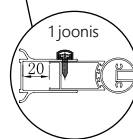

Tootekood	Vannisein	H, mm	A, mm	B, mm	C, mm
692009	RUB-501 150x70	1500	1460	611	680-700

Rohkem teavet lk 22.

- Tõstemehhanismiga profiilid võimaldavad hõlpsat avamist ja tagavad samal ajal vastupidavuse.
- Vanniseina ja vanni vahele paigaldatav horisontaalne silikoontihend kaitseb vee lekete eest.
- Kroomitud poleeritud alumiiniumist profiilid.
- Paksendatud 1.5 mm seinaprofiil – erilise tugevuse ja stabiilsuse tagamiseks.
- Turvaline, karastatud, EasyClean kattega 6 mm klaas. EasyClean kattega on kaetud mõlemad karastatud klaasi küljed.
- Profiilide reguleerimise võimalused kuni 20 mm ühele poolele (joonis 1).
- Universaalne vannisein - saab paigaldada nii vasakule kui ka paremale.