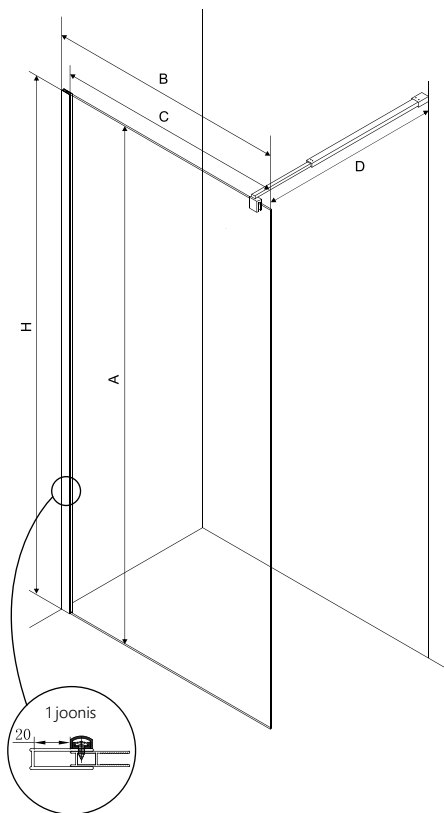

Tootekood	Statsionaarne dušisein	H, mm	A, mm	B, mm	C, mm	Sissepääsu laius D, mm
693201	RUB-401 195x90	1950	1950	880-900	842	680-1200
693202	RUB-401 195x100	1950	1950	980-1000	942	680-1200

Rohkem teavet lk 22.

- Roostevabast terasest klaasihoidja. Hoidik saab kasutada käterätikute hoidmiseks.
- Kroomitud alumiiniumprofiilid.
- Turvaline, karastatud, EasyClean kattega 6 mm klaas. EasyClean kattega on kaetud mõlemad karastatud klaasi küljed.
- Profiilide reguleerimise võimalused kuni 20 mm ühele poolele (joonis 1). Dušikabiini võib paigaldada alusele või otse pörandale/plaatidele.
- Universaalne dušisein - saab paigaldada nii vasakule kui ka paremale poole.