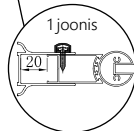

Rohkem teavet lk 22.

- Roostevabast terasest klaasihoidja. Hoidik saab kasutada käterätikute hoidmiseks.
- Kroomitud alumiiniumprofiilid.
- Turvaline, karastatud, EasyClean kattega 6 mm klaas. EasyClean kattega on kaetud mõlemad karastatud klaasi küljed.
- Profiilide reguleerimise võimalused kuni 20 mm ühele poolele (joonis 1). Dušikabiini võib paigaldada alusele või otse pörandale/plaatidele.
- Universaalne dušisein - saab paigaldada nii vasakule kui ka paremale poole.

Tootekood	Vannisein	H, mm	A, mm	B, mm	C, mm
692009	<b>RUB-501</b> 150x70	1500	1460	611	680-700

Rohkem teavet lk 22.

- Tõstemehhanismiga profiilid võimaldavad hõlpsat avamist ja tagavad samal ajal vastupidavuse.
- Vanniseina ja vanni vahele paigaldatav horisontaalne silikoontihend kaitseb vee lekete eest.
- Kroomitud poleeritud alumiiniumist profiilid.
- Paksendatud 1.5 mm seinaprofiil – erilise tugevuse ja stabiilsuse tagamiseks.
- Turvaline, karastatud, EasyClean kattega 6 mm klaas. EasyClean kattega on kaetud mõlemad karastatud klaasi küljed.
- Profiilide reguleerimise võimalused kuni 20 mm ühele poolele (joonis 1).
- Universaalne vannisein - saab paigaldada nii vasakule kui ka paremale.

Tootekood	Vannisein	H, mm	A, mm	B, mm	C, mm	D, mm
692010	<b>RUB-509</b> 150x100	1500	1460	456	445	980-1000

Rohkem teavet lk 22.

- Tõstemehhanismiga profiilid võimaldavad hõlpsat avamist ja tagavad samal ajal vastupidavuse.
- Vanniseina ja vanni vahele paigaldatav horisontaalne silikoontihend kaitseb vee lekete eest.
- Kroomitud poleeritud alumiiniumist profiilid.
- Paksendatud 1.5 mm seinaprofiil – erilise tugevuse ja stabiilsuse tagamiseks.
- Turvaline, karastatud, EasyClean kattega 6 mm klaas. EasyClean kattega on kaetud mõlemad karastatud klaasi küljed.
- Profiilide reguleerimise võimalused kuni 20 mm ühele poolele (joonis 1).
- Universaalne vannisein - saab paigaldada nii vasakule kui ka paremale.
- Kroomitud messingist hinged.