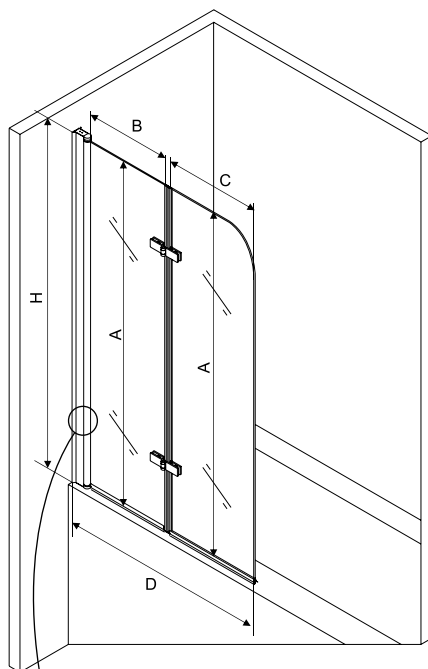

Tootekood	Vannisein	H, mm	A, mm	B, mm	C, mm
692009	<b>RUB-501</b> 150x70	1500	1460	611	680-700

Rohkem teavet lk 22.

- Tõstemehhanismiga profiilid võimaldavad hõlpsat avamist ja tagavad samal ajal vastupidavuse.
- Vanniseina ja vanni vahele paigaldatav horisontaalne silikoontihend kaitseb vee lekete eest.
- Kroomitud poleeritud alumiiniumist profiilid.
- Paksendatud 1.5 mm seinaprofiil – erilise tugevuse ja stabiilsuse tagamiseks.
- Turvaline, karastatud, EasyClean kattega 6 mm klaas. EasyClean kattega on kaetud mõlemad karastatud klaasi küljed.
- Profiilide reguleerimise võimalused kuni 20 mm ühele poolele (joonis 1).
- Universaalne vannisein - saab paigaldada nii vasakule kui ka paremale.

Tootekood	Vannisein	H, mm	A, mm	B, mm	C, mm	D, mm
692010	<b>RUB-509</b> 150x100	1500	1460	456	445	980-1000

Rohkem teavet lk 22.

- Tõstemehhanismiga profiilid võimaldavad hõlpsat avamist ja tagavad samal ajal vastupidavuse.
- Vanniseina ja vanni vahele paigaldatav horisontaalne silikoontihend kaitseb vee lekete eest.
- Kroomitud poleeritud alumiiniumist profiilid.
- Paksendatud 1.5 mm seinaprofiil – erilise tugevuse ja stabiilsuse tagamiseks.
- Turvaline, karastatud, EasyClean kattega 6 mm klaas. EasyClean kattega on kaetud mõlemad karastatud klaasi küljed.
- Profiilide reguleerimise võimalused kuni 20 mm ühele poolele (joonis 1).
- Universaalne vannisein - saab paigaldada nii vasakule kui ka paremale.
- Kroomitud messingist hinged.