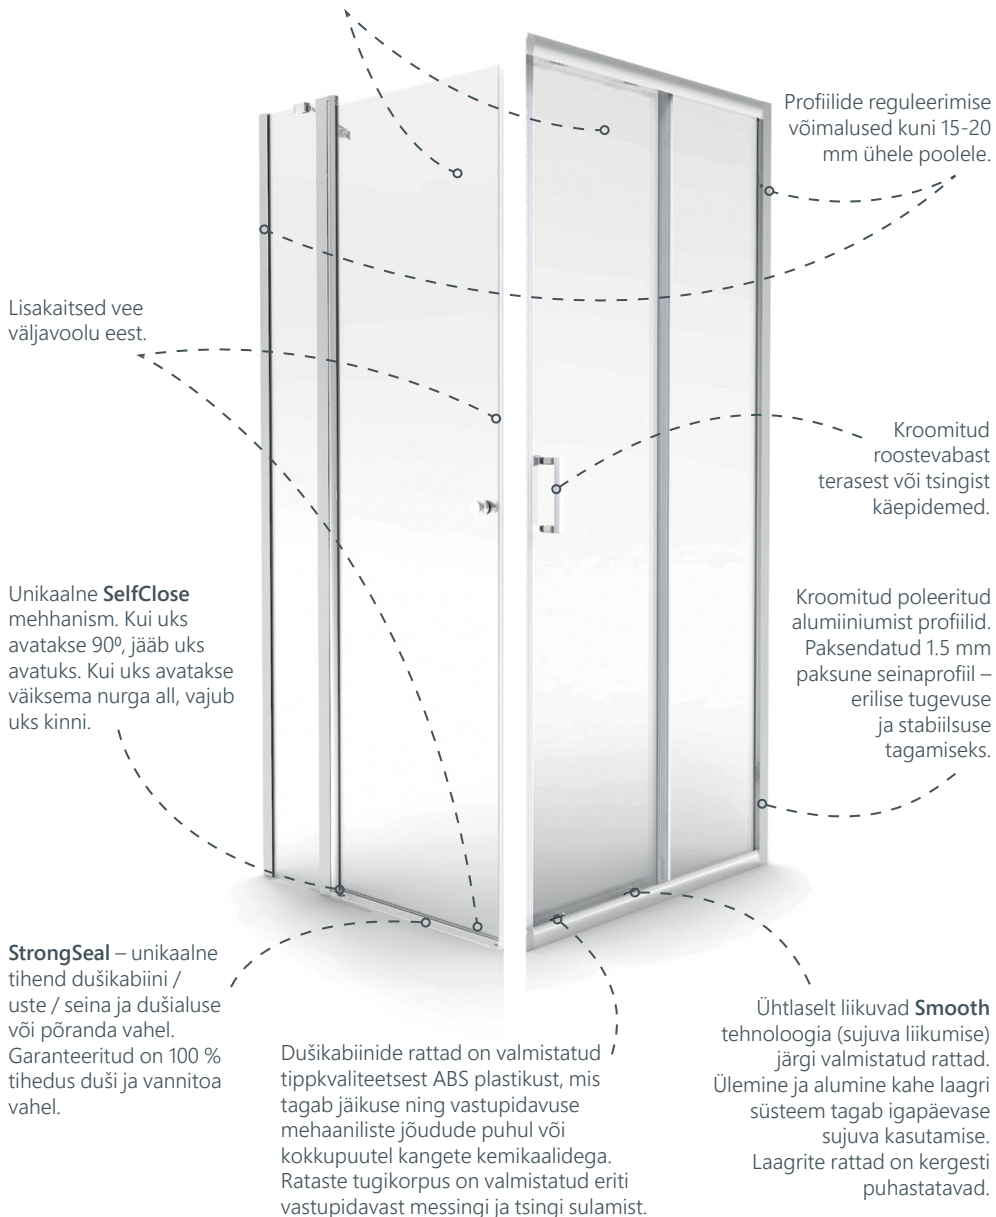

RUBINETA DUŠIKABIINIDE EELISED

Ohutu, 6 mm paksune karastatud klaas **EasyClean** kattega – karastatud klaas on kaetud mõlemalt poolt. Selle spetsiaalse kattega klaas on kriimustusekindlam ning kergem puhastada. Kui klaas on selle kattega kaetud, siis muutub vesi tilkadeks ja voolab klaasilt alla, klaasi pind tõukab eemale vee ja mustuse, nii et puhastada on kergem.