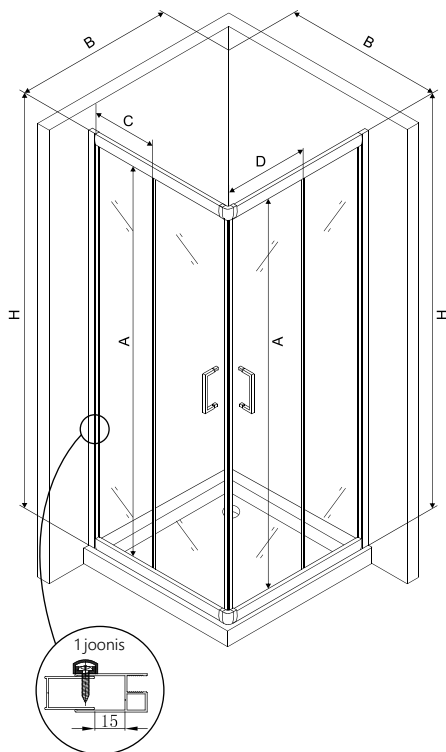

Tootekood	Ristkülikukujuline liugustega dušikabiin	H, mm	A, mm	B, mm	C, mm	D, mm	Sisepääsu laius, mm
693005	RUB-106 190x90x90	1900	1818	885-900	360	450	486

Rohkem teavet lk 22.

- Kaks veekindlat, vertikaalse silikoonmagnetsulguriga liugust. Universaalne uks – saab paigaldada nii vasakule, kui ka paremale.
- Kroomitud alumiiniumprofiilid ja roostevabast terasest käepidemed.
- Turvaline, karastatud, EasyClean kattega 6 mm klaas.
- Ühtlaselt liukuvad Smooth tehnoloogia (sujuva liikumise) järgi valmistatud rattad.
- Profiilide reguleerimise võimalused kuni 15 mm ühele poolele (joonis 1). Dušikabiini võib paigaldada alusele või otse põrandale/plaatidele.
- Dušikabiini rattad on valmistatud väga kvaliteetsest ABS plastikust, mis tagab hermeetilisuse ja vastupidavuse mehhaanilistele jõududele või kokkupuutel tugevate kemikaalidega. Rattaid hoidev korpus on valmistatud eriti vastupidavast vase ja tsingi sulamist.