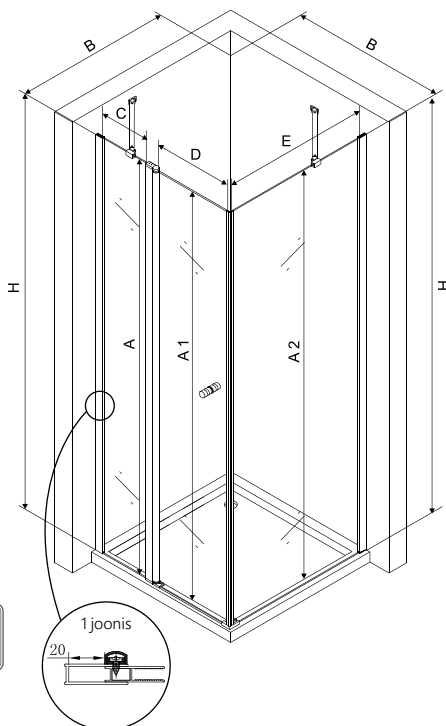

Tootekood	Ristkülikukujuline liugustega dušikabiin	H, mm	A, mm	B, mm	C, mm	D, mm	Sisepääsu laius, mm
693005	<b>RUB-106</b> 190x90x90	1900	1818	885-900	360	450	486

Rohkem teavet lk 22.

- Kaks veekindlat, vertikaalse silikoonmagnetsulguriga liugust. Universaalne uks – saab paigaldada nii vasakule, kui ka paremale.
- Kroomitud alumiiniumprofiilid ja roostevabast terasest käepidemed.
- Turvaline, karastatud, EasyClean kattega 6 mm klaas.
- Ühtlaselt liukuvad Smooth tehnoloogia (sujuva liikumise) järgi valmistatud rattad.
- Profiilide reguleerimise võimalused kuni 15 mm ühele poolele (joonis 1). Dušikabiini võib paigaldada alusele või otse põrandale/plaatidele.
- Dušikabiini rattad on valmistatud väga kvaliteetsest ABS plastikust, mis tagab hermeetilisuse ja vastupidavuse mehhaanilistele jõududele või kokkupuutel tugevate kemikaalidega. Rattaid hoidev korpus on valmistatud eriti vastupidavast vase ja tsingi sulamist.

Tootekood	Ristkülikukujuline avatavate (vaid küljele) ustega dušikabiin	H, mm	A, mm	A1, mm	A2, mm	B, mm
693004	<b>RUB-101</b> 195x90x90	1950	1947	1911	1928	880-900
		C, mm	D, mm	E, mm	Sisepääsu laius, mm	
		203	558	820	571	