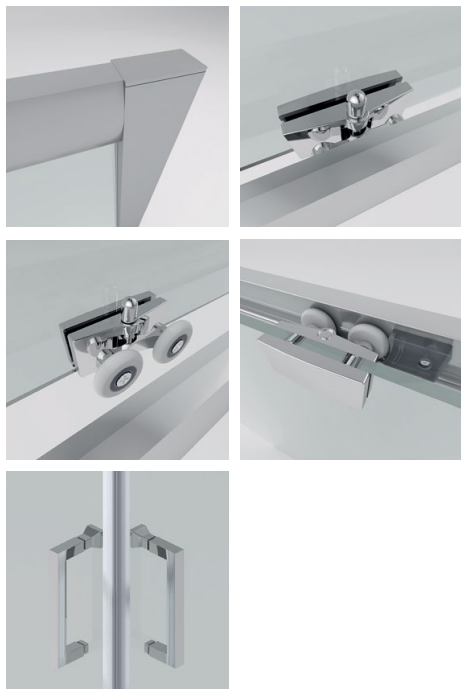

Rohkem teavet lk 22.

- Tõstemehhanismiga profiilid võimaldavad hõlpsat avamist ja tagavad samal ajal vastupidavuse. Kui uks avatakse, tõuseb see profiil ja spetsiaalse mehhanismi abil ega puuduta põrandat, mis muudab selle avamise ja puhastamise lihtsamaks.
- Universaalne uks – saab paigaldada nii vasakule, kui ka paremale.
- Kroomitud poleeritud alumiiniumist profiilid ja tsingist käepide.
- Turvaline, karastatud, EasyClean kattega 6 mm klaas. EasyClean kattega on kaetud mõlemad karastatud klaasi küljed.
- Profiilide reguleerimise võimalused kuni 20 mm ühele poolele (joonis 1). Dušikabiini võib paigaldada alusele või otse põrandale/plaatidele.
- StrongSeal – unikaalne tihend dušikabiini ja dušialuse või põranda vahel.
- Roostevabast terasest klaasihoidikud. Hoidikuid saab kasutada käterätikute hoidmiseks.

Tootekood	Ristkülikukujuline liugustega dušikabiin	H, mm	A, mm	B, mm	C, mm	D, mm	Sisepääsu laius, mm
693005	<b>RUB-106</b> 190x90x90	1900	1818	885-900	360	450	486

Rohkem teavet lk 22.

- Kaks veekindlat, vertikaalse silikoonmagnetsulguriga liugust. Universaalne uks – saab paigaldada nii vasakule, kui ka paremale.
- Kroomitud alumiiniumprofiilid ja roostevabast terasest käepidemed.
- Turvaline, karastatud, EasyClean kattega 6 mm klaas.
- Ühtlaselt liukuvad Smooth tehnoloogia (sujuva liikumise) järgi valmistatud rattad.
- Profiilide reguleerimise võimalused kuni 15 mm ühele poolele (joonis 1). Dušikabiini võib paigaldada alusele või otse põrandale/plaatidele.
- Dušikabiini rattad on valmistatud väga kvaliteetsest ABS plastikust, mis tagab hermeetilisuse ja vastupidavuse mehhaanilistele jõududele või kokkupuutel tugevate kemikaalidega. Rattaid hoidev korpus on valmistatud eriti vastupidavast vase ja tsingi sulamist.