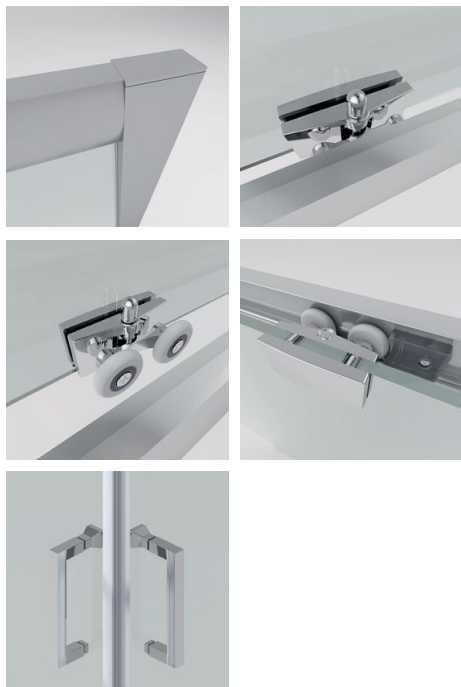

Артикул	Прямоугольная душевая кабина	Н, мм	А, мм	В, мм	С, мм	Д, мм	Ширина дверного проема, мм
693005	RUB-106 190x90x90	1900	1818	885-900	360	450	486

Больше информации на 22 с.

- Безопасное закалённое стекло 6 мм с покрытием EasyClean с внутренней стороны.
- 2 раздвижные, водонепроницаемые двери с вертикальным силиконовым магнитным уплотнением.
- Хромированные полированные алюминиевые профили и ручки из нержавеющей стали.
- Ролики с технологией плавного движения Smooth.
- Ролики изготовлены из высококачественного АБС-пластика, что гарантирует жёсткость и устойчивость к механическим воздействиям или воздействию сильных химикатов. Корпус роликов изготовлен из чрезвычайно прочного сплава цинка и латуни.
- Профили регулируются до 15 мм с каждой стороны (рис. 1). Душевая кабина может монтироваться на поддон или прямо на пол / плитку.