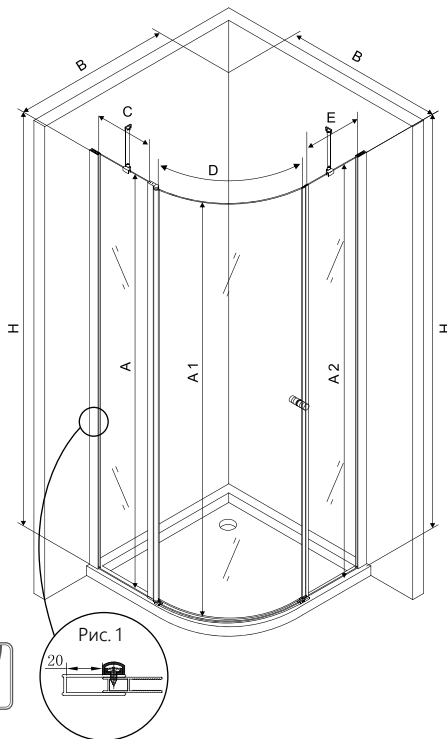

Хромированные ручки из нержавеющей стали или цинка.

Утолщенный, 1,5 мм алюминиевый профиль придает дополнительную прочность и устойчивость.

Артикул	Душевая кабина (четверть круга)	Н, мм	А, мм	В, мм	С, мм	Д, мм	Ширина дверного проема, мм
693001	RUB-203 190x80x80	1900	1818	785-800	214	395	424
693002	RUB-203 190x90x90	1900	1818	885-900	314	395	531

Артикул	Душевая кабина (четверть круга)	Н, мм	А, мм	А1, мм	А2, мм	В, мм
693003	RUB-205 195x90x90	1950	1948	1911	1928	880-900
		С, мм	Д, мм	Е, мм	Ширина дверного проема, мм	
		354	664	364	618	

Больше информации на 22 с.