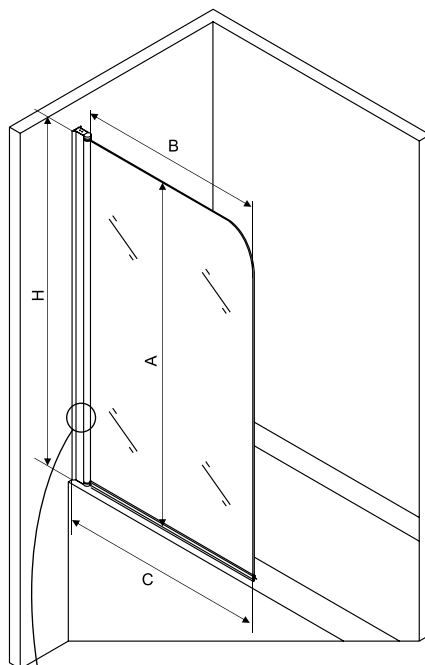

Артикул	Шторка на ванну	Н, мм	А, мм	В, мм	С, мм

692009	RUB-501 150x70	1500	1460	611	680-700

Больше информации на 22 с.

- Безопасное закалённое стекло 6 мм с покрытием EasyClean с обеих сторон.
- Универсальная шторка на ванну – может быть установлена с левой или правой стороны.
- Хромированные полированные алюминиевые профили.
- Утолщённый 1,5 мм настенный профиль для дополнительной прочности и устойчивости.
- Профили со встроенным подъёмным механизмом облегчают открытие и в то же время обеспечивают долговечность.
- Горизонтальное силиконовое уплотнение между шторкой и ванной предотвращает утечку воды.
- Профиль регулируется до 20 мм (рис. 1).