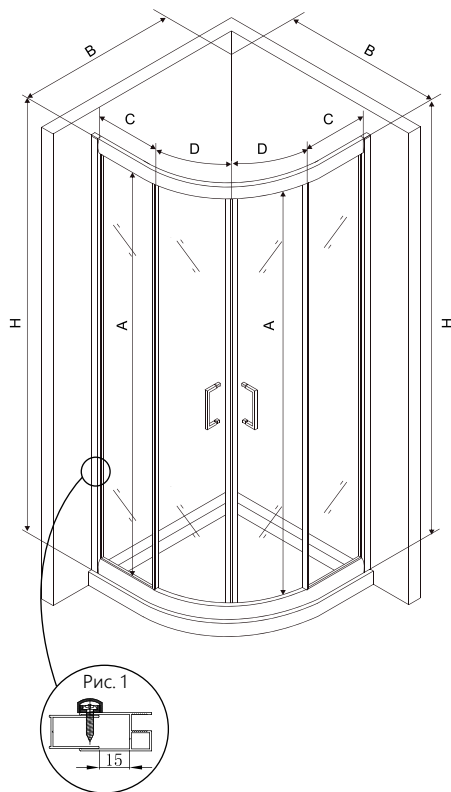

Хромированные ручки из нержавеющей стали или цинка.

Утолщенный, 1,5 мм алюминиевый профиль придает дополнительную прочность и устойчивость.

Артикул	Душевая кабина (четверть круга)	Н, мм	А, мм	В, мм	С, мм	Д, мм	Ширина дверного проема, мм
693001	RUB-203 190x80x80	1900	1818	785-800	214	395	424
693002	RUB-203 190x90x90	1900	1818	885-900	314	395	531