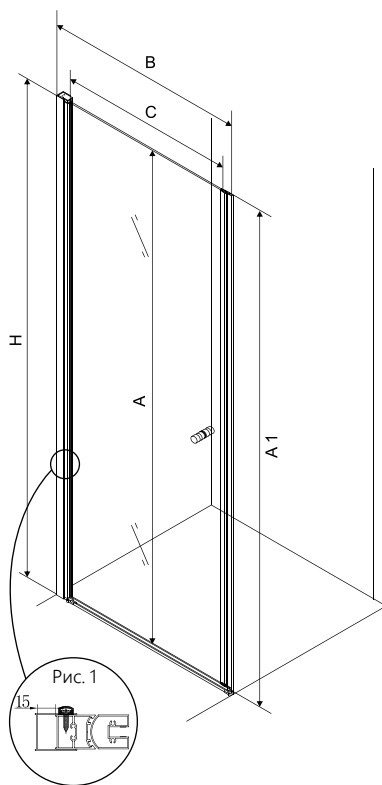

Артикул	Душевая дверь в нишу	Н, мм	А, мм	А1, мм	В, мм	С, мм	Ширина дверного проема, мм
693101	RUB-310 195x80	1950	1910	1935	790-820	684	785
693102	RUB-310 195x90	1950	1910	1935	890-920	784	885

Больше информации на 22 с.

- Безопасное закалённое стекло 6 мм с покрытием EasyClean с обеих сторон.
- 1 распашная, водонепроницаемая дверь с вертикальным силиконовым магнитным уплотнением.
- Универсальная дверь – может быть установлена с левой или правой стороны.
- Хромированные полированные алюминиевые профили и цинковая ручка.
- Утолщённый 1,5 мм настенный профиль для дополнительной прочности и устойчивости.
- StrongSeal – уникальное уплотнение между дверью и поддоном или полом.
- Профили регулируются до 15 мм с каждой стороны (рис. 1).