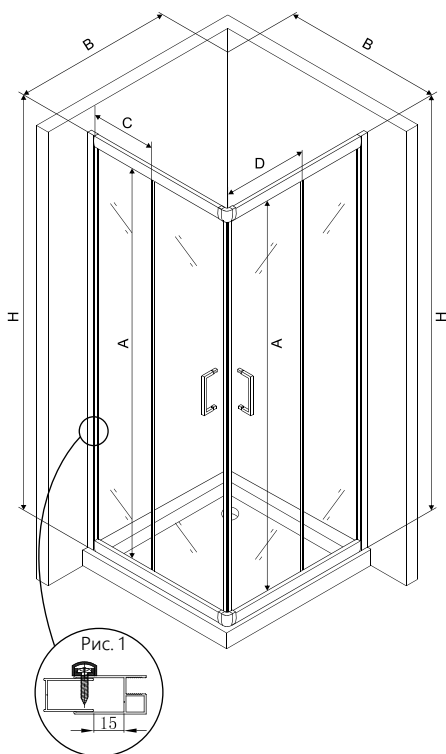

Артикул	Душевая кабина (четверть круга)	Н, мм	А, мм	А1, мм	А2, мм	В, мм
693003	RUB-205 195x90x90	1950	1948	1911	1928	880-900
		С, мм	Д, мм	Е, мм	Ширина дверного проема, мм	
		354	664	364	618	

Больше информации на 22 с.

- Безопасное закалённое стекло 6 мм с покрытием EasyClean с обеих сторон.
 - 1 распашная, водонепроницаемая дверь с вертикальным силиконовым магнитным уплотнением.
 - Универсальная дверь - может быть установлена с левой или правой стороны.
 - Хромированные полированные алюминиевые профили и цинковая ручка.
 - Профили со встроенным подъёмным механизмом облегчают открытие и, в то же время, обеспечивают долговечность.
- Благодаря специальному механизму, дверь не касается пола, что облегчает открытие и очистку.
- StrongSeal - уникальное уплотнение между душевой кабиной и поддоном или полом.
 - Держатели стекла из нержавеющей стали - можно использовать как вешалку для полотенца.
 - Профили регулируются до 20 мм с каждой стороны (рис. 1). Душевая кабина может монтироваться на поддон или прямо на пол / плитку.

Артикул	Прямоугольная душевая кабина	Н, мм	А, мм	В, мм	С, мм	Д, мм	Ширина дверного проема, мм
693005	RUB-106 190x90x90	1900	1818	885-900	360	450	486

Больше информации на 22 с.

- Безопасное закалённое стекло 6 мм с покрытием EasyClean с внутренней стороны.
- 2 раздвижные, водонепроницаемые двери с вертикальным силиконовым магнитным уплотнением.
- Хромированные полированные алюминиевые профили и ручки из нержавеющей стали.
- Ролики с технологией плавного движения Smooth.
- Ролики изготовлены из высококачественного АБС-пластика, что гарантирует жёсткость и устойчивость к механическим воздействиям или воздействию сильных химикатов. Корпус роликов изготовлен из чрезвычайно прочного сплава цинка и латуни.
- Профили регулируются до 15 мм с каждой стороны (рис. 1). Душевая кабина может монтироваться на поддон или прямо на пол / плитку.