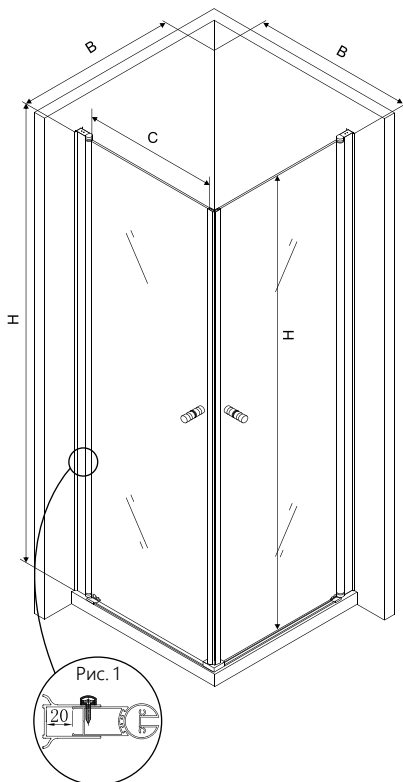

Артикул	Прямоугольная душевая кабина	Н, мм	А, мм	В, мм	С, мм	Д, мм	Ширина дверного проема, мм
693005	RUB-106 190x90x90	1900	1818	885-900	360	450	486

Больше информации на 22 с.

- Безопасное закалённое стекло 6 мм с покрытием EasyClean с внутренней стороны.
- 2 раздвижные, водонепроницаемые двери с вертикальным силиконовым магнитным уплотнением.
- Хромированные полированные алюминиевые профили и ручки из нержавеющей стали.
- Ролики с технологией плавного движения Smooth.
- Ролики изготовлены из высококачественного АБС-пластика, что гарантирует жёсткость и устойчивость к механическим воздействиям или воздействию сильных химикатов. Корпус роликов изготовлен из чрезвычайно прочного сплава цинка и латуни.
- Профили регулируются до 15 мм с каждой стороны (рис. 1). Душевая кабина может монтироваться на поддон или прямо на пол / плитку.

Артикул	Прямоугольная душевая кабина	Н, мм	А, мм	А1, мм	А2, мм	В, мм
693004	RUB-101 195x90x90	1950	1947	1911	1928	880-900
		С, мм	Д, мм	Е, мм	Ширина дверного проема, мм	
		203	558	820	571	

Больше информации на 22 с.

Артикул	Прямоугольная душевая кабина	Н, мм	В, мм	С, мм	Ширина дверного проема, мм
693006	RUB-111 195x90x90	1950	880-900	790	1112

Больше информации на 22 с.

- Безопасное закалённое стекло 6 мм с покрытием EasyClean с обеих сторон.
- 2 распашные, водонепроницаемые двери с вертикальным силиконовым магнитным уплотнением.
- Универсальные двери – могут быть установлены с левой или правой стороны.
- Хромированные полированные алюминиевые профили и цинковая ручка.
- Утолщённый 1,5 мм настенный профиль для дополнительной прочности и устойчивости.
- Профили со встроенным подъёмным механизмом облегчают открытие и, в то же время, обеспечивают долговечность.