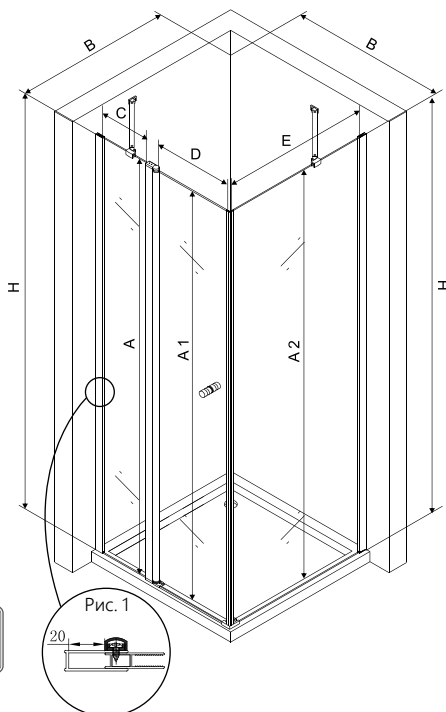

Артикул	Прямоугольная душевая кабина	Н, мм	А, мм	В, мм	С, мм	Д, мм	Ширина дверного проема, мм
693005	RUB-106 190x90x90	1900	1818	885-900	360	450	486

Больше информации на 22 с.

- Безопасное закалённое стекло 6 мм с покрытием EasyClean с внутренней стороны.
- 2 раздвижные, водонепроницаемые двери с вертикальным силиконовым магнитным уплотнением.
- Хромированные полированные алюминиевые профили и ручки из нержавеющей стали.
- Ролики с технологией плавного движения Smooth.
- Ролики изготовлены из высококачественного АБС-пластика, что гарантирует жёсткость и устойчивость к механическим воздействиям или воздействию сильных химикатов. Корпус роликов изготовлен из чрезвычайно прочного сплава цинка и латуни.
- Профили регулируются до 15 мм с каждой стороны (рис. 1). Душевая кабина может монтироваться на поддон или прямо на пол / плитку.

Артикул	Прямоугольная душевая кабина	Н, мм	А, мм	А1, мм	А2, мм	В, мм
693004	RUB-101 195x90x90	1950	1947	1911	1928	880-900
		С, мм	Д, мм	Е, мм	Ширина дверного проема, мм	
		203	558	820	571	

Больше информации на 22 с.