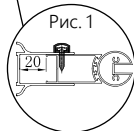

Артикул	Шторка на ванну	Н, мм	А, мм	В, мм	С, мм	Д, мм
692010	RUB-509 150x100	1500	1460	456	445	980-1000

Больше информации на 22 с.

- Безопасное закалённое стекло 6 мм с покрытием EasyClean с обеих сторон.
- Универсальная шторка на ванну – может быть установлена с левой или правой стороны.
- Хромированные полированные алюминиевые профили.
- Утолщённый 1,5 мм настенный профиль для дополнительной прочности и устойчивости.
- Профили со встроенным подъёмным механизмом облегчают открытие и в то же время обеспечивают долговечность.
- Горизонтальное силиконовое уплотнение между стенкой и ванной предотвращает протечку воды.
- Петли из хромированной латуни.
- Профиль регулируется до 20 мм (рис. 1).