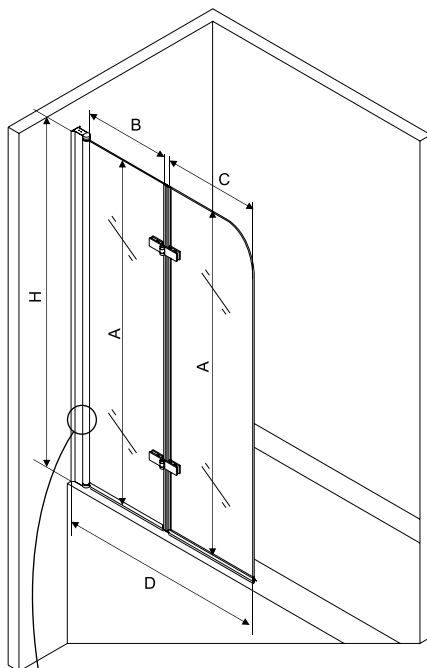

Артикул	Шторка на ванну	Н, мм	А, мм	В, мм	С, мм	Д, мм
692010	RUB-509 150x100	1500	1460	456	445	980-1000

Больше информации на 22 с.

- Безопасное закалённое стекло 6 мм с покрытием EasyClean с обеих сторон.
- Универсальная шторка на ванну – может быть установлена с левой или правой стороны.
- Хромированные полированные алюминиевые профили.
- Утолщённый 1,5 мм настенный профиль для дополнительной прочности и устойчивости.
- Профили со встроенным подъёмным механизмом облегчают открытие и в то же время обеспечивают долговечность.
- Горизонтальное силиконовое уплотнение между стенкой и ванной предотвращает протечку воды.
- Петли из хромированной латуни.
- Профиль регулируется до 20 мм (рис. 1).