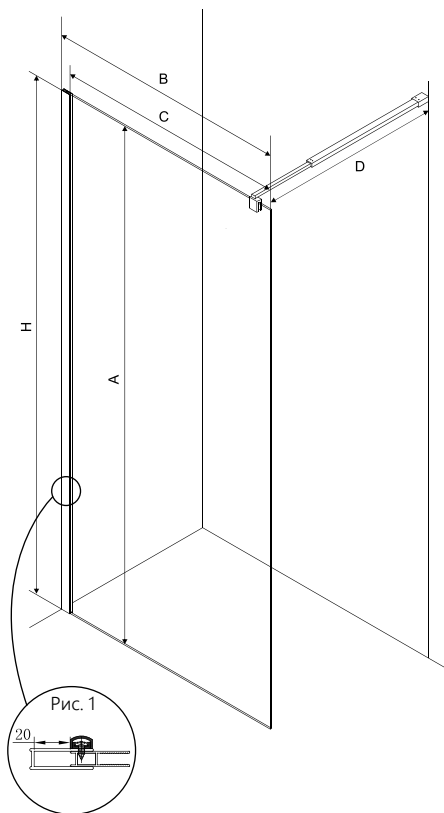

Артикул	Стационарная душевая стенка (Walk-in)	H, мм	A, мм	B, мм	C, мм	Ширина проема D, мм
693201	RUB-401 195x90	1950	1950	880-900	842	680-1200
693202	RUB-401 195x100	1950	1950	980-1000	942	680-1200

Больше информации на 22 с.

- Безопасное закалённое стекло 6 мм с покрытием EasyClean с обеих сторон.
- Универсальная стационарная душевая стенка – может быть установлена с левой или правой стороны.
- Хромированные полированные алюминиевые профили.
- Стационарная душевая стенка с регулируемым держателем из нержавеющей стали. Регулируемый держатель можно использовать как вешалку для полотенца.
- Профиль регулируется до 20 мм (рис. 1). Душевая стенка может монтироваться на поддон или прямо на пол / плитку.