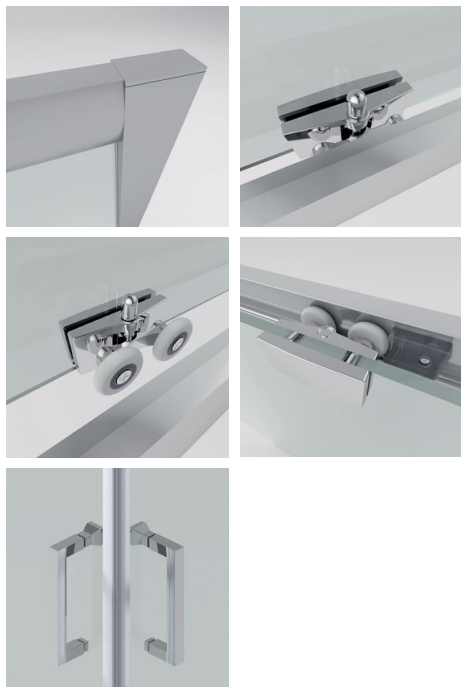

StrongSeal – уникальное герметическое уплотнение между душевой кабиной и поддоном или полом гарантирует 100% герметичность.

Ролики изготовлены из высококачественного АБС-пластика. Это гарантирует жёсткость и устойчивость к механическим воздействиям или воздействию сильных химикатов. Корпус роликов изготовлен из чрезвычайно прочного сплава цинка и латуни.

Ролики с технологией плавного движения **Smooth**. Верхняя и нижняя система двойных роликовых подшипников гарантирует комфортное ежедневное пользование. Ролики легко чистятся.

Профили регулируются до 15-20 мм с каждой стороны.

Больше информации на 22 с.

- Безопасное закалённое стекло 6 мм с покрытием EasyClean с внутренней стороны.
- 2 раздвижные, водонепроницаемые двери с вертикальным силиконовым магнитным уплотнением.
- Хромированные полированные алюминиевые профили и ручки из нержавеющей стали.
- Ролики с технологией плавного движения Smooth.
- Ролики изготовлены из высококачественного АБС-пластика, что гарантирует жёсткость и устойчивость к механическим воздействиям или воздействию сильных химикатов. Корпус роликов изготовлен из чрезвычайно прочного сплава цинка и латуни.
- Профили регулируются до 15 мм с каждой стороны (рис. 1). Душевая кабина может монтироваться на поддон или прямо на пол / плитку.