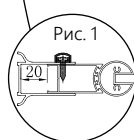

Артикул	Шторка на ванну	Н, мм	А, мм	В, мм	С, мм

692009	RUB-501 150x70	1500	1460	611	680-700

Больше информации на 22 с.

- Безопасное закалённое стекло 6 мм с покрытием EasyClean с обеих сторон.
- Универсальная шторка на ванну – может быть установлена с левой или правой стороны.
- Хромированные полированные алюминиевые профили.
- Утолщённый 1,5 мм настенный профиль для дополнительной прочности и устойчивости.
- Профили со встроенным подъёмным механизмом облегчают открытие и в то же время обеспечивают долговечность.
- Горизонтальное силиконовое уплотнение между шторкой и ванной предотвращает утечку воды.
- Профиль регулируется до 20 мм (рис. 1).