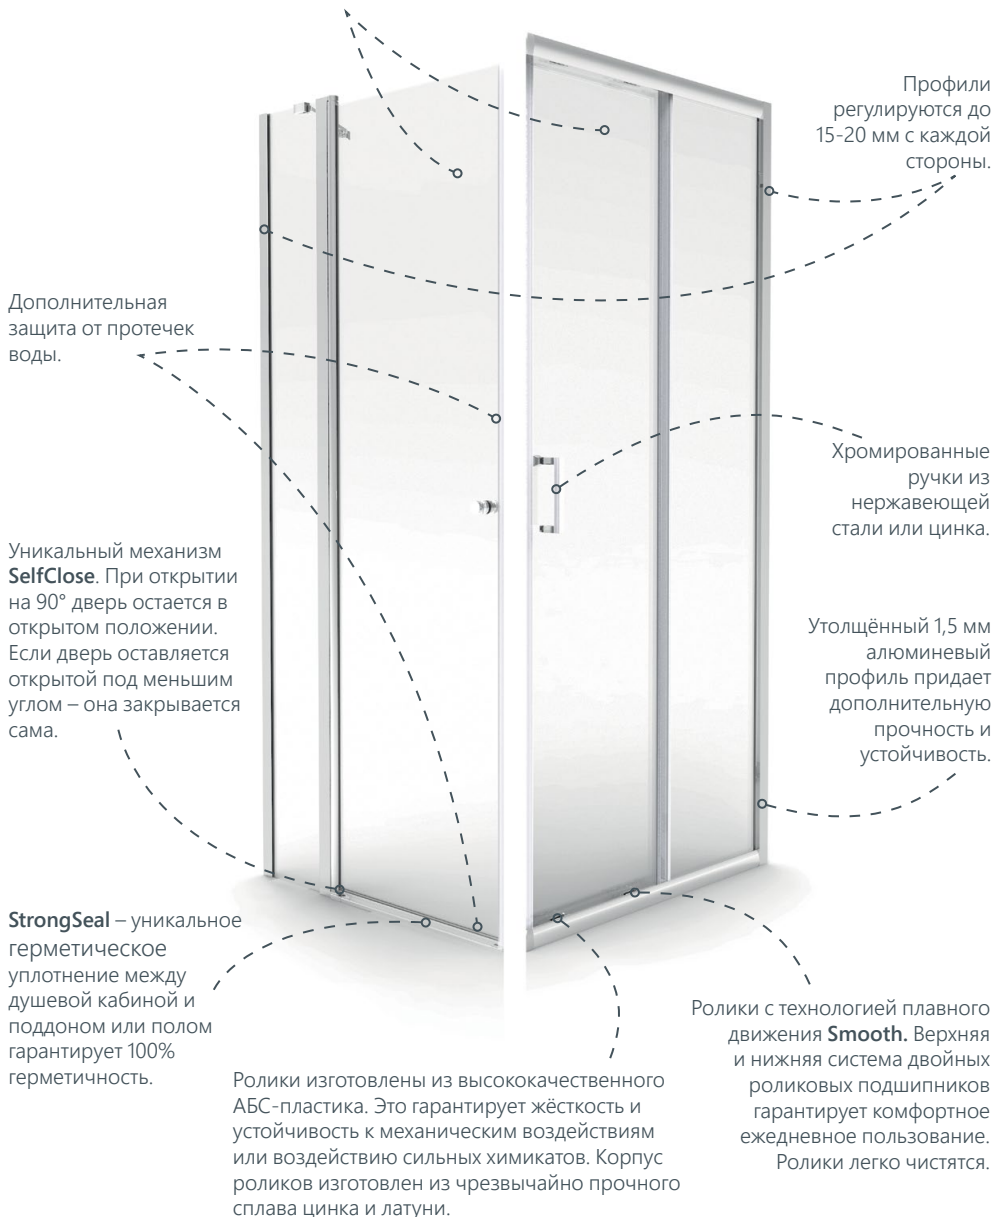

ПРЕИМУЩЕСТВО ДУШЕВЫХ КАБИН RUBINETA

Безопасное закалённое стекло толщиной 6 мм со специальным покрытием **EasyClean** устойчиво к царапинам и легко очищается. Благодаря покрытию вода скатывается со стенок не позволяя накапливаться налёту. Стёкла долго сохраняют эстетический вид.

Дополнительная защита от протечек воды.

Уникальный механизм **SelfClose**. При открытии на 90° дверь остается в открытом положении. Если дверь оставляется открытой под меньшим углом – она закрывается сама.

StrongSeal – уникальное герметическое уплотнение между душевой кабиной и поддоном или полом гарантирует 100% герметичность.

Ролики изготовлены из высококачественного АБС-пластика. Это гарантирует жёсткость и устойчивость к механическим воздействиям или воздействию сильных химикатов. Корпус роликов изготовлен из чрезвычайно прочного сплава цинка и латуни.

Ролики с технологией плавного движения **Smooth**. Верхняя и нижняя система двойных роликовых подшипников гарантирует комфортное ежедневное пользование. Ролики легко чистятся.

Профили регулируются до 15-20 мм с каждой стороны.

Хромированные ручки из нержавеющей стали или цинка.

Утолщенный, 1,5 мм алюминиевый профиль придает дополнительную прочность и устойчивость.