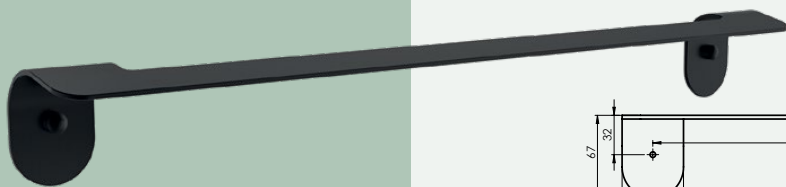

Käterätikuhoidik