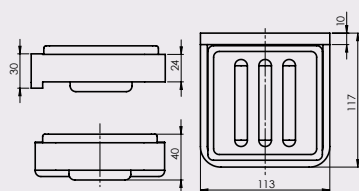

Konks EDELA (BK)
670100

Hambaharja hoidik
EDELA (BK)
670104

WC-paberi hoidik
EDELA (BK)
670102

Seebialus koos hoidikuga
EDELA (BK)
670103

WC-hari
EDELA (BK)
670105

*WC-hari komplekti EDELA (BK) (670115)
ei kuulu, see toode on müügil eraldi.