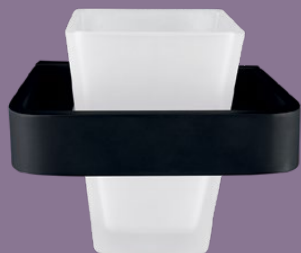

Valikus on viis erineva disainiga seeriat ja kaks värvivalikut: must ja kroom. Kroomitud aksessuaarid sulanduvad kergesti igasse interjööri, lisades sellele kergust ning aegumatut stiili. Musta värvi aksessuaarid vihjavad modernsele klassikale. Kui arvate, et teie vannituba vajaks veel mingit lisanüansi, muudavad just musta värvi aksessuaarid teie vannitua täiuslikuks.

VÄGA KVALITEETSED MATERJALID

- Musta värvi seeria on valmistatud kvaliteetsetest materjalidest (täpsem teave on lk 18). Selle värvi pealekandmiseks kasutatakse elektrolüütilist protsessi, mis loob palju vastupidavama katte kui värvimine: tekib suurem vastupidavus korrosioonile ja kriimustustele.
- Kroomitud vannitoaaksessuaarid on valmistatud kvaliteetsest roostevasast terasest, messingist ja klaasist. Usaldusväärne kate ei vähenda läiget.

Komplekti kuuluvad:
Käterätikuhoidik
Konks
Hambaharja hoidik
WC-paberi hoidik
Seebialus koos hoidikuga

*WC-hari komplekti EDELA (BK) (670115) ei kuulu, see toode on müügil eraldi.

Käterätikuholdik
EDELA (BK)
670101

Konks EDELA (BK)
670100

Hambaharja hoidik
EDELA (BK)
670104

WC-paberi hoidik
EDELA (BK)
670102

Seebialus koos hoidikuga
EDELA (BK)
670103

WC-hari
EDELA (BK)
670105

*WC-hari komplekti EDELA (BK) (670115)
ei kuulu, see toode on müügil eraldi.