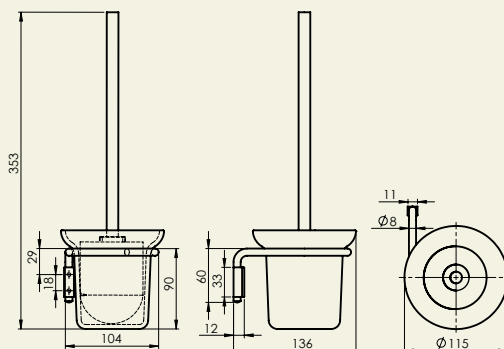

Käterätikuholdik
MINI (BK)
670107

Konks MINI (BK)
670106

Käterätikuholdik
seebidosatoriga MINI (BK)
670108

WC-paberi holdik
MINI (BK)
670109

WC-hari MINI (BK)
670110

ROTE

Aksessuaaride komplekt ROTE

670118