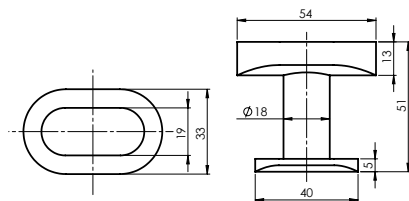

ESTE

Aksessuaaride komplekt ESTE

670117

Selle seeria tarvikuid saab osta nii komplektina kui ka eraldi.

Komplekti kuuluvad:
Käterätikuhoidik
Konks
WC-paberi hoidik
WC-hari

Käterätikuholdik ESTE
670112

Konks ESTE
670111