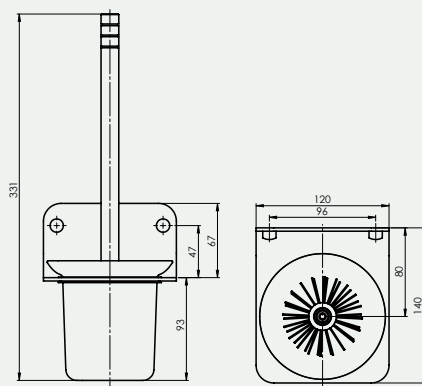

Konks

WC-paberi hoidik

Vedelseebidosaator

WC-hari

TEHNILISED PARAMEETRID

SEERIA	GARANTII	MATERJAL	VÄRV	KATE
EDELA	5 aastat	Messing / klaas	Must	Elektrolüütiline
MINI	5 aastat	Roostevaba teras / klaas	Must	Elektrolüütiline
ALTO	2 aastat	Alumiinium / klaas	Must	Elektrolüütiline
ROTE	2 aastat	Roostevaba teras / klaas	Kroom	Kroom
ESTE	5 aastat	Messing / klaas	Kroom	Kroom