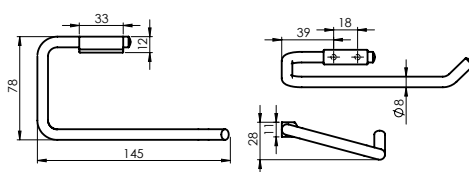

Käterätikuholdik
MINI (BK)
670107

Konks MINI (BK)
670106

Käterätikuholdik
seebidosatoriga MINI (BK)
670108

WC-paberi holdik
MINI (BK)
670109

WC-hari MINI (BK)
670110

ROTE

Aksessuaaride komplekt ROTE

670118