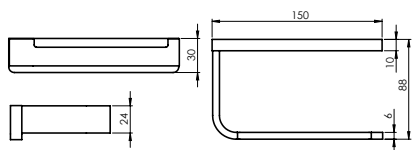

Seebialus koos hoidikuga
EDELA (BK)
670103