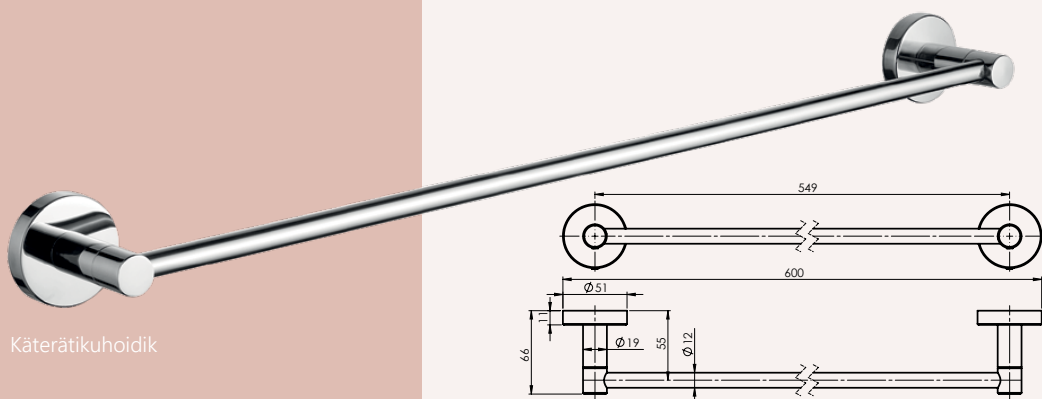

Käterätikuholdik