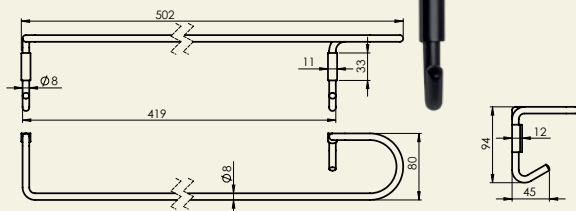

Konks MINI (BK)
670106