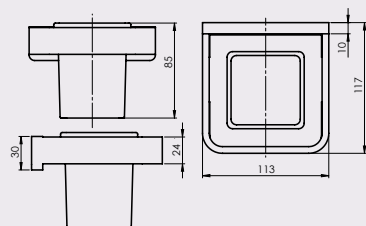

Konks EDELA (BK)
670100

WC-hari
EDELA (BK)
670105

*WC-hari komplekti EDELA (BK) (670115)
ei kuulu, see toode on müügil eraldi.