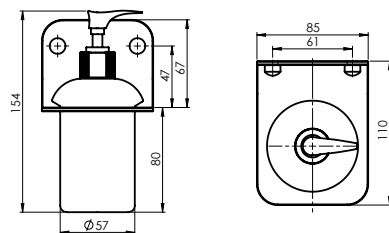

Konks

WC-paberi hoidik

Vedelseebidosaator

WC-hari

TEHNILISED PARAMEETRID

SEERIA	GARANTII	MATERJAL	VÄRV	KATE
EDELA	5 aastat	Messing / klaas	Must	Elektrolüütiline
MINI	5 aastat	Roostevaba teras / klaas	Must	Elektrolüütiline
ALTO	2 aastat	Alumiinium / klaas	Must	Elektrolüütiline
ROTE	2 aastat	Roostevaba teras / klaas	Kroom	Kroom
ESTE	5 aastat	Messing / klaas	Kroom	Kroom