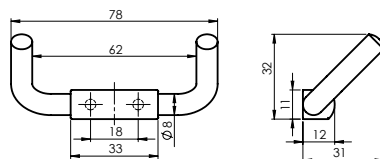

Käterätikuholdik
seebidosatoriga MINI (BK)
670108