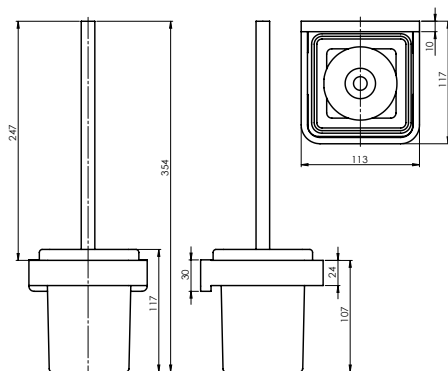

Konks EDELA (BK)
670100

Hambaharja hoidik
EDELA (BK)
670104

WC-paberi hoidik
EDELA (BK)
670102

Seebialus koos hoidikuga
EDELA (BK)
670103

WC-hari
EDELA (BK)
670105

*WC-hari komplekti EDELA (BK) (670115)
ei kuulu, see toode on müügil eraldi.