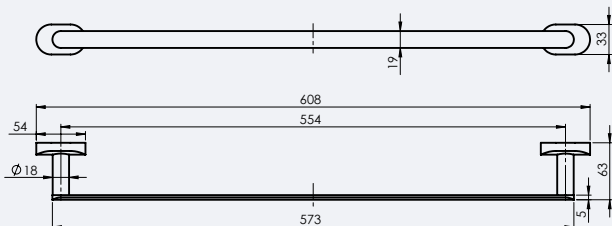

ESTE

Aksessuaaride komplekt ESTE

670117

Selle seeria tarvikuid saab osta nii komplektina kui ka eraldi.

Komplekti kuuluvad:
Käterätikuhoidik
Konks
WC-paberi hoidik
WC-hari

Käterätikuholdik ESTE
670112

Konks ESTE
670111