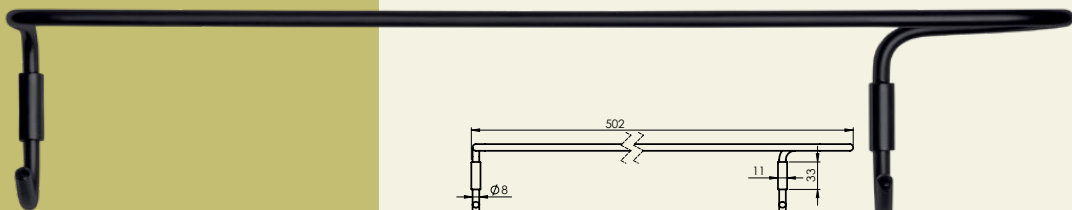

WC-paberi holdik ESTE
670113

WC-hari ESTE
670114

MINI (BK)

Aksessuaaride komplekt MINI (BK)

670116

Selle seeria tarvikuid saab osta nii komplektina kui ka eraldi.

Komplekti kuuluvad:
Käterätikuhoidik
Konks
Käterätikuhoidik seebidosaatoriga
WC-paberi hoidik
WC-hari