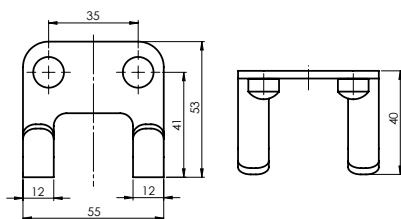

Konks

WC-paberi hoidik

Vedelseebidosaator

WC-hari

TEHNILISED PARAMEETRID

SEERIA	GARANTII	MATERJAL	VÄRV	KATE
EDELA	5 aastat	Messing / klaas	Must	Elektrolüütiline
MINI	5 aastat	Roostevaba teras / klaas	Must	Elektrolüütiline
ALTO	2 aastat	Alumiinium / klaas	Must	Elektrolüütiline
ROTE	2 aastat	Roostevaba teras / klaas	Kroom	Kroom
ESTE	5 aastat	Messing / klaas	Kroom	Kroom