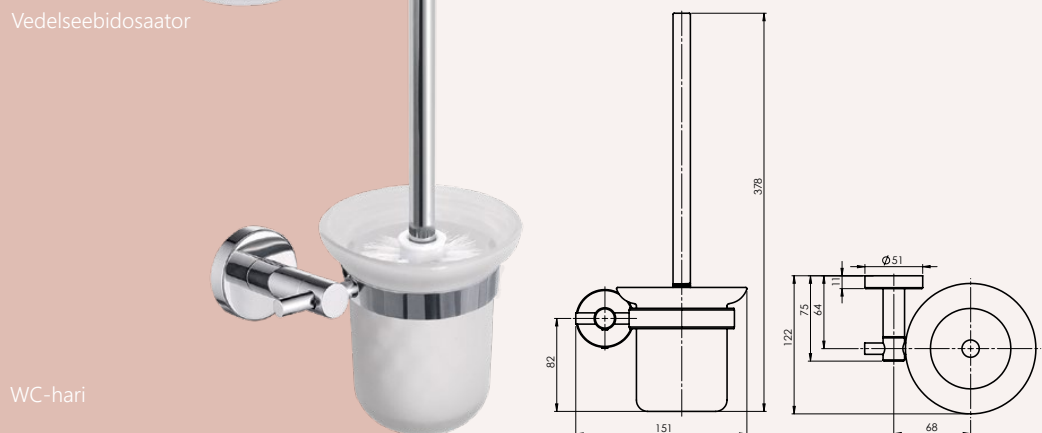

Selle seeria aksessuaare müüakse ainult komplektidena.

Komplekti kuuluvad:
Käterätikuhoidik
Konks
WC-paberi hoidik
Vedelseebidosaator
WC-hari

Käterätikuholdik

Konks

WC-paberi hoidik

Vedelseebidosator

WC-hari