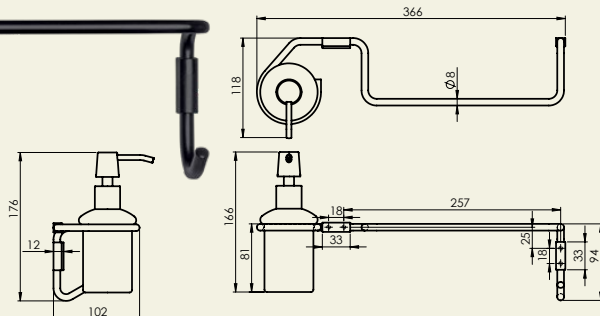

WC-paberi holdik
MINI (BK)
670109