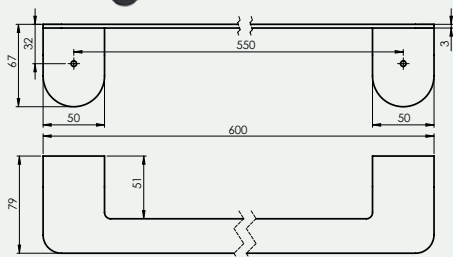

Konks

WC-paberi hoidik

Vedelseebidosaator

WC-hari

TEHNILISED PARAMEETRID

SEERIA	GARANTII	MATERJAL	VÄRV	KATE
EDELA	5 aastat	Messing / klaas	Must	Elektrolüütiline
MINI	5 aastat	Roostevaba teras / klaas	Must	Elektrolüütiline
ALTO	2 aastat	Alumiinium / klaas	Must	Elektrolüütiline
ROTE	2 aastat	Roostevaba teras / klaas	Kroom	Kroom
ESTE	5 aastat	Messing / klaas	Kroom	Kroom