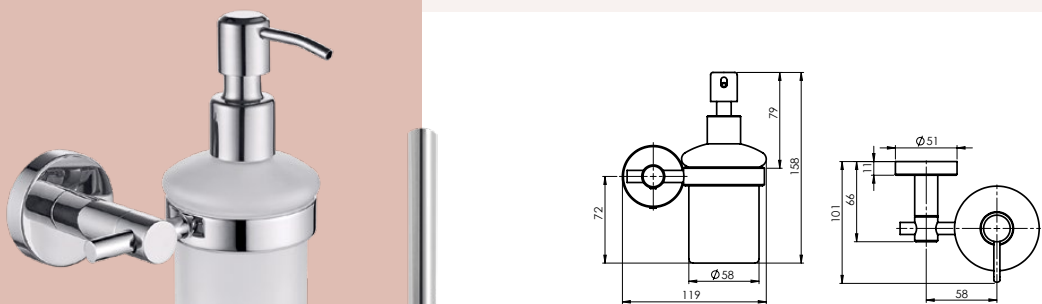

Selle seeria aksessuaare müüakse ainult komplektidena.

Komplekti kuuluvad:
Käterätikuhoidik
Konks
WC-paberi hoidik
Vedelseebidosaator
WC-hari

Käterätikuholdik

Konks

WC-paberi hoidik

Vedelseebidosator

WC-hari