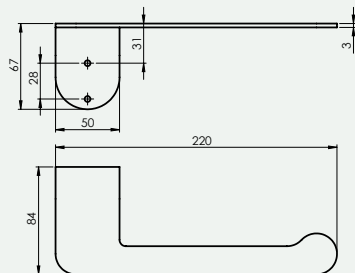

Konks

WC-paberi hoidik

Vedelseebidosaator

WC-hari

TEHNILISED PARAMEETRID

SEERIA	GARANTII	MATERJAL	VÄRV	KATE
EDELA	5 aastat	Messing / klaas	Must	Elektrolüütiline
MINI	5 aastat	Roostevaba teras / klaas	Must	Elektrolüütiline
ALTO	2 aastat	Alumiinium / klaas	Must	Elektrolüütiline
ROTE	2 aastat	Roostevaba teras / klaas	Kroom	Kroom
ESTE	5 aastat	Messing / klaas	Kroom	Kroom