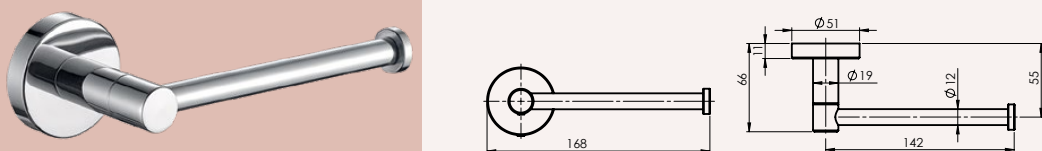

Selle seeria aksessuaare müüakse ainult komplektidena.

Komplekti kuuluvad:
Käterätikuhoidik
Konks
WC-paberi hoidik
Vedelseebidosaator
WC-hari

Käterätikuholdik

Konks

WC-paberi hoidik

Vedelseebidosator

WC-hari