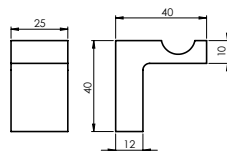

Hambaharja hoidik
EDELA (BK)
670104