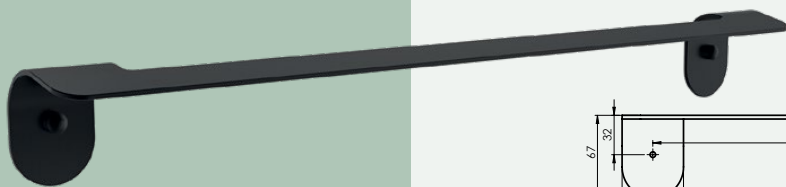

Dvielu pakaramais