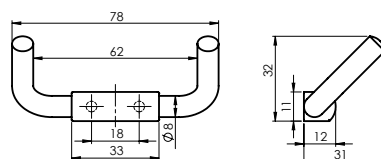

Komplektā:
Dvieļu pakaramais
Āķis
Dvieļu pakaramais ar ziepju dozatoru
Tualetes papīra turētājs
Tualetes birste

Dvieļu pakaramais
MINI (BK)
670107

Āķis MINI (BK)
670106

Dvieļu pakaramais ar ziepju
dozatoru MINI (BK)
670108