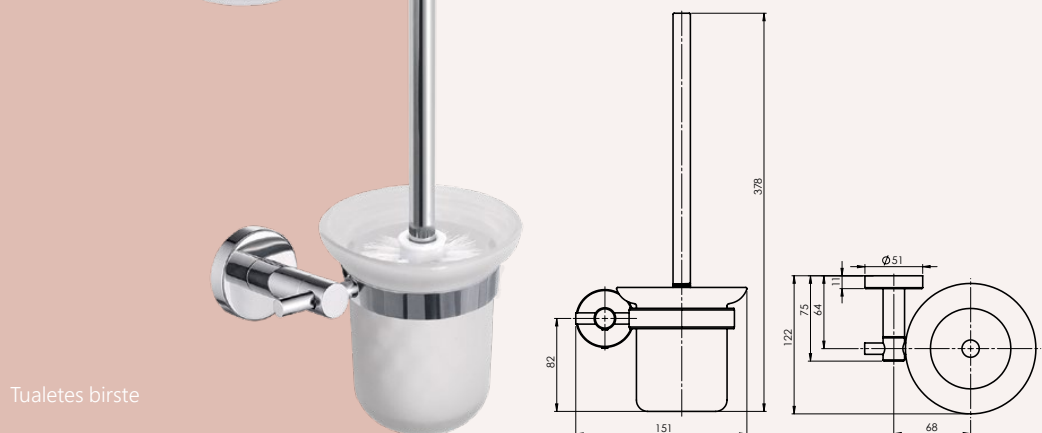

Dvielu pakaramais

Āķis

Tuāletes papīra turētājs

Šķidro ziepju dozators

Tuāletes birste

ALTO (BK)

Vannas istabas aksesuāru komplekts ALTO (BK)

670119