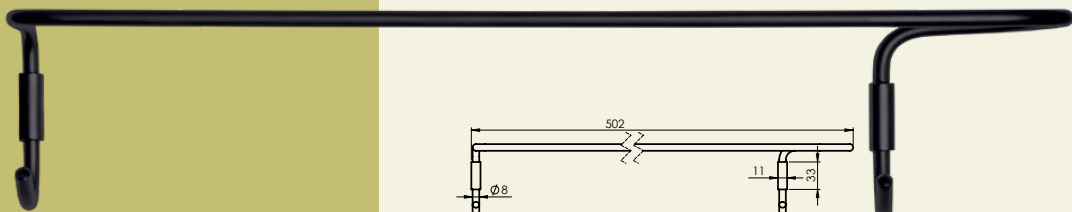

Dvieļu pakaramais ESTE
670112

Āķis ESTE
670111

Tualetes papīra
turētājs ESTE
670113

Tualetes birste ESTE
670114

MINI (BK)

Vannas istabas aksesuāru komplekts MINI (BK)

670116

Šīs sērijas aksesuārus var iegādāties ne tikai komplektos, bet arī atsevišķi.

Komplektā:
Dvieļu pakaramais
Āķis
Dvieļu pakaramais ar ziepju dozatoru
Tualetes papīra turētājs
Tualetes birste

Dvieļu pakaramais
MINI (BK)
670107

Āķis MINI (BK)
670106

Dvieļu pakaramais ar ziepju
dozatoru MINI (BK)
670108