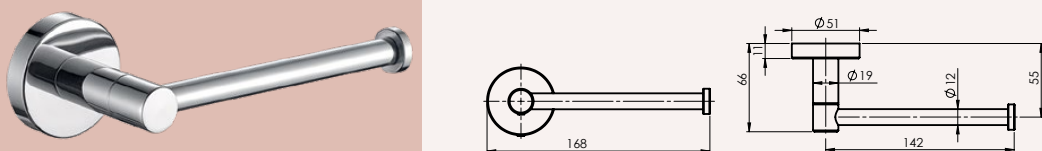

Tuāletes papīra turētājs