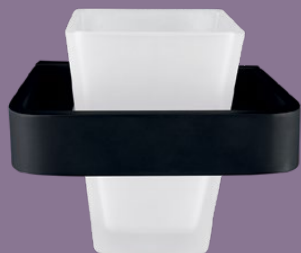

Galējais akcents – stilīgs un drošs iepakojums. Tam, lai iegādātā prece sniegtu vēl vairāk prieka.

EDELA (BK)

Vannas istabas aksesuāru komplekts
EDELA (BK)

670115

Šīs sērijas aksesuārus var iegādāties ne tikai komplektos, bet arī atsevišķi.

Komplektā:
Dvieļu pakaramais
Āķis
Zobirstiņu turētājs
Tualetes papīra turētājs
Ziepju turētājs

*Tualetes birste komplektā EDELA (BK) (670115) neietilpst, šī prece tiek pārdota atsevišķi.

Dvieļu pakaramais
EDELA (BK)
670101

Āķis EDELA (BK)
670100

Zobbirstišu turētājs
EDELA (BK)
670104

Tualetes papīra turētājs
EDELA (BK)
670102

Ziepju turētājs EDELA (BK)
670103

Tualetes birste
EDELA (BK)
670105

* Tualetes birste komplektā EDELA (BK) (670115) neietilpst, šī prece tiek pārdota atsevišķi.

ESTE

Vannas istabas aksesuāru
komplekts ESTE

670117

Šīs sērijas aksesuārus var iegādāties ne tikai
komplektos, bet arī atsevišķi.

Komplektā:
Dvieļu pakaramais
Āķis
Tualetes papīra turētājs
Tualetes birste