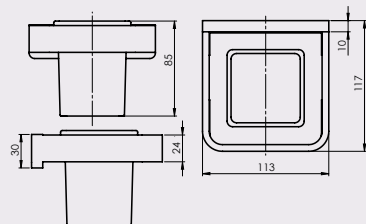

Āķis EDELA (BK)
670100

Tualetes birste
EDELA (BK)
670105

* Tualetes birste komplektā EDELA (BK) (670115) neietilpst, šī prece tiek pārdota atsevišķi.