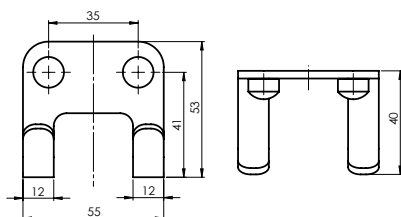

Tualetes papīra turētājs