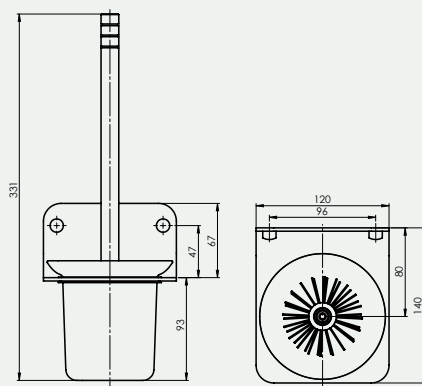

Tualetes birste

TEHNISKIE PARAMETRI

SĒRIJA	GARANTĪJA	MATERIĀLS	KRĀSA	PĀRKLĀJUMS
EDELA	5 gadi	Misiņš / stikls	Melna	Elektrolītiskais
MINI	5 gadi	Nerūsējošais tērauds / stikls	Melna	Elektrolītiskais
ALTO	2 gadi	Alumīnijs / stikls	Melna	Elektrolītiskais
ROTE	2 gadi	Nerūsējošais tērauds / stikls	Hroma	Hroma
ESTE	5 gadi	Misiņš / stikls	Hroma	Hroma