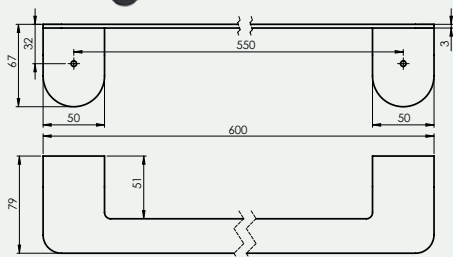

Āķis

Šķidro ziepju dozators