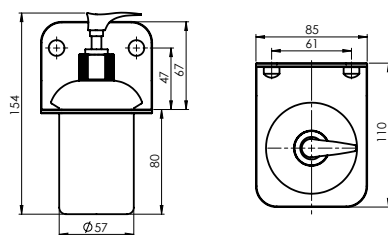

Tualetes birste

TEHNISKIE PARAMETRI

SĒRIJA	GARANTĪJA	MATERIĀLS	KRĀSA	PĀRKLĀJUMS
EDELA	5 gadi	Misiņš / stikls	Melna	Elektrolītiskais
MINI	5 gadi	Nerūsējošais tērauds / stikls	Melna	Elektrolītiskais
ALTO	2 gadi	Alumīnijs / stikls	Melna	Elektrolītiskais
ROTE	2 gadi	Nerūsējošais tērauds / stikls	Hroma	Hroma
ESTE	5 gadi	Misiņš / stikls	Hroma	Hroma