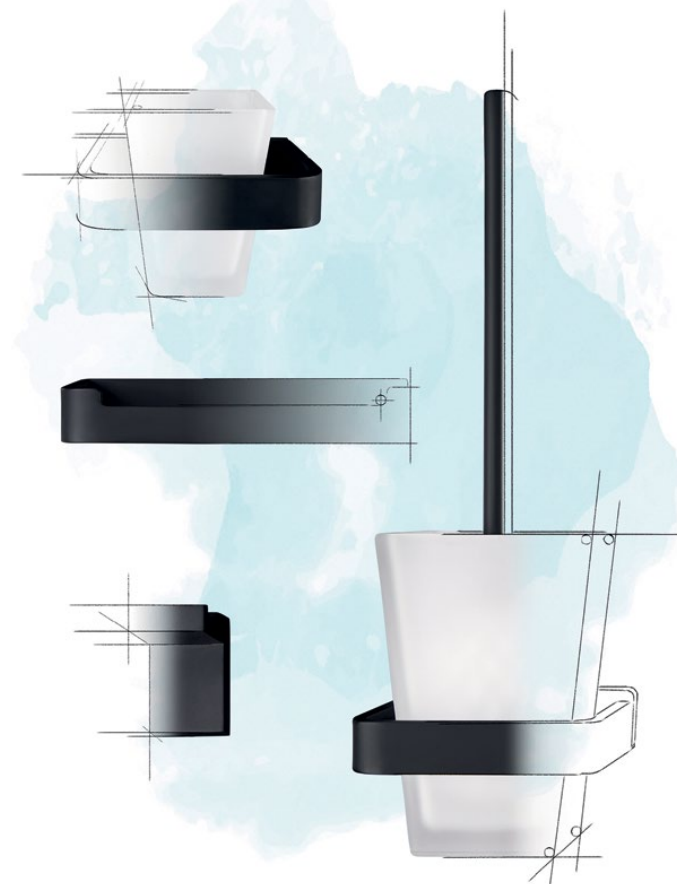

RUBINETA – vadošais santehnikas preču ražotājs Baltijas valstīs. Ražotājs tirgū strādā jau kopš 1999. gada, tas pazīstams ne tikai Lietuvā, bet arī daudzās Eiropas un NVS valstīs.

Uzņēmums ražošanas procesā vislielāko uzmanību velta produkcijas kvalitātei un pastāvīgai tās pilnveidošanai.

RUBINETA produktiem raksturīga nevainojama kvalitāte, mūsdienīgs dizains, progresīvas tehnoloģijas un augsta līmeņa apkalpošana.

RUBINETA ir saliedēta profesionāļu komanda, kuru veido dizaineri, konstruktori, inženieri, mārketinga un pārdošanas speciālisti, kas mērķtiecīgi virzās uz kopīgu mērķi.

Vannas istabas aksesuāri – neatņemama šīs telpas daļa. Tie ir būtiski noslēdzošie dizaina akcenti, kas Jūsu vannas istabai piešķir stilīgas oāzēs noskaņu.

Sortimentā – piecas dažādu dizainu sērijas un divu krāsu opcijas: melna un hroma. Hroma krāsas aksesuāri būs viegli pieskaņojami jebkuram interjeram, radot vieglumu un nenovecojoša stila izskatu. Tostarp melnas krāsas aksesuāri jau ir kļuvuši par modernu klasiku. Ja uzskatāt, ka jūsu vannas istabai trūkst cinka – melnas krāsas aksesuāri lieliski atdzīvinās Jūsu vannas istabas interjeru.