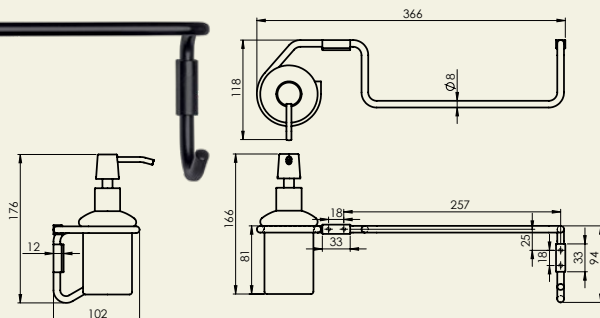

Komplektā:
Dvieļu pakaramais
Āķis
Dvieļu pakaramais ar ziepju dozatoru
Tualetes papīra turētājs
Tualetes birste

Dvieļu pakaramais
MINI (BK)
670107

Āķis MINI (BK)
670106

Dvieļu pakaramais ar ziepju
dozatoru MINI (BK)
670108