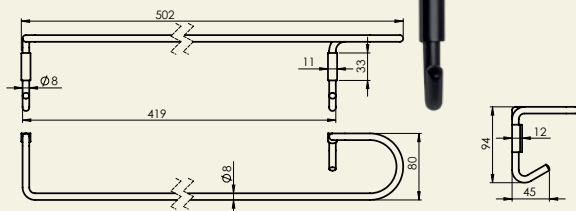

Āķis MINI (BK)
670106