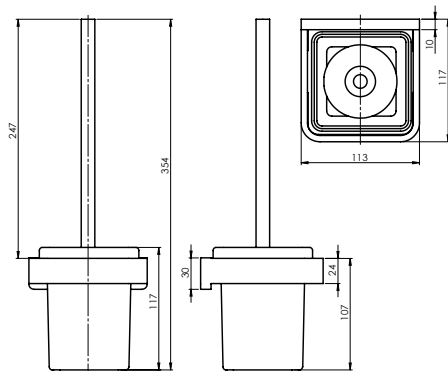

Āķis EDELA (BK)
670100

Zobbirstišu turētājs
EDELA (BK)
670104

Tualetes papīra turētājs
EDELA (BK)
670102

Ziepju turētājs EDELA (BK)
670103

Tualetes birste
EDELA (BK)
670105

* Tualetes birste komplektā EDELA (BK) (670115) neietilpst, šī prece tiek pārdota atsevišķi.