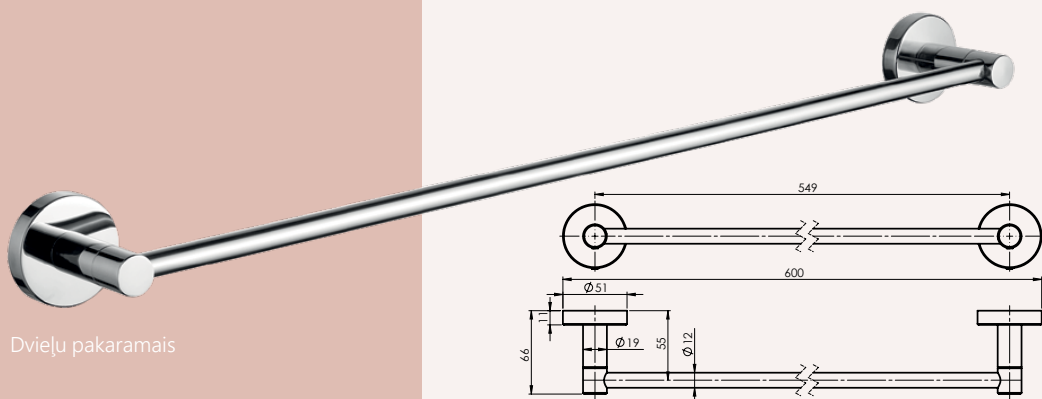

Tualetes papīra turētājs
MINI (BK)
670109

Tualetes birste
MINI (BK)
670110

ROTE

Vannas istabas aksesuāru komplekts ROTE

670118

Šīs sērijas aksesuāri tiek pārdoti tikai komplektos.

Komplektā:
Dvieļu pakaramais
Āķis
Tualetes papīra turētājs
Šķidro ziepju dozators
Tualetes birste