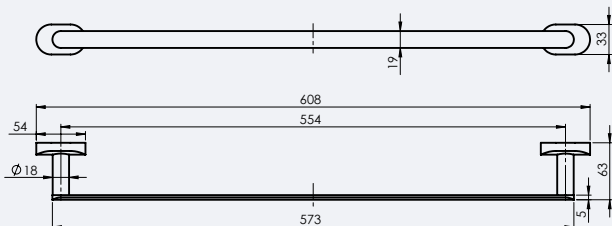

Dvieļu pakaramais ESTE
670112

Āķis ESTE
670111

Tualetes papīra
turētājs ESTE
670113

Tualetes birste ESTE
670114

MINI (BK)

Vannas istabas aksesuāru komplekts MINI (BK)

670116

Šīs sērijas aksesuārus var iegādāties ne tikai komplektos, bet arī atsevišķi.