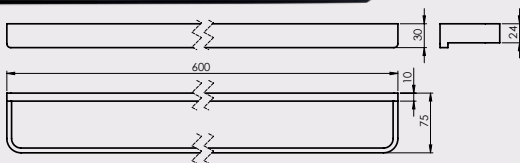

Komplektā:
Dvieļu pakaramais
Āķis
Zobirstiņu turētājs
Tualetes papīra turētājs
Ziepju turētājs

*Tualetes birste komplektā EDELA (BK) (670115) neietilpst, šī prece tiek pārdota atsevišķi.

Dvieļu pakaramais
EDELA (BK)
670101