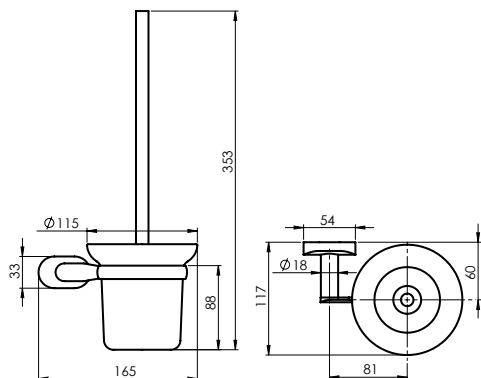

Dvieļu pakaramais ESTE
670112

Āķis ESTE
670111

Tualetes papīra
turētājs ESTE
670113

Tualetes birste ESTE
670114

MINI (BK)

Vannas istabas aksesuāru komplekts MINI (BK)

670116

Šīs sērijas aksesuārus var iegādāties ne tikai komplektos, bet arī atsevišķi.