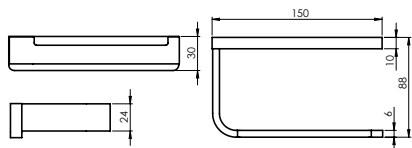

Ziepju turētājs EDELA (BK)
670103