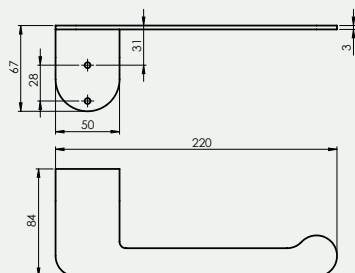

Šķidro ziepju dozators