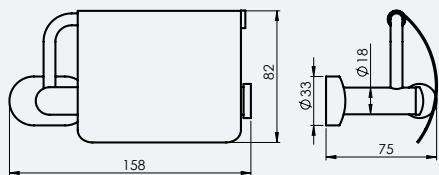

Tualetes birste ESTE
670114