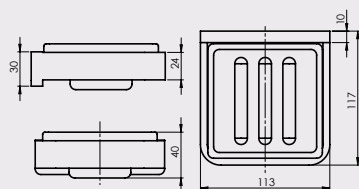

Držač WC četke
EDELA (BK)
670105