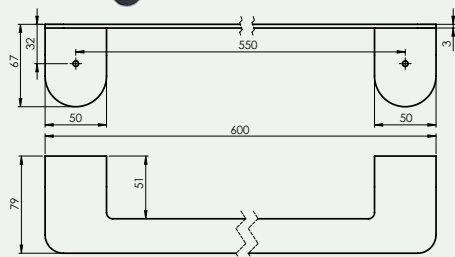

# ALTO (BK)

Galanterijski setovi ALTO (BK)

670119

Ova oprema se prodaje samo u setu.

Setovi:  
Držać peškira  
Držać bade mantila  
Držać toalet papira  
Dozer tečnog sapuna  
Držać WC četke

Držač peškira

Držač bade mantila