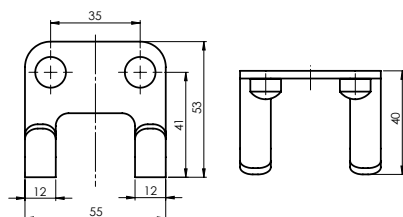

# ALTO (BK)

Galanterijski setovi ALTO (BK)

670119

Ova oprema se prodaje samo u setu.

Setovi:  
Držać peškira  
Držać bade mantila  
Držać toalet papira  
Dozer tečnog sapuna  
Držać WC četke

Držač peškira

Držač bade mantila