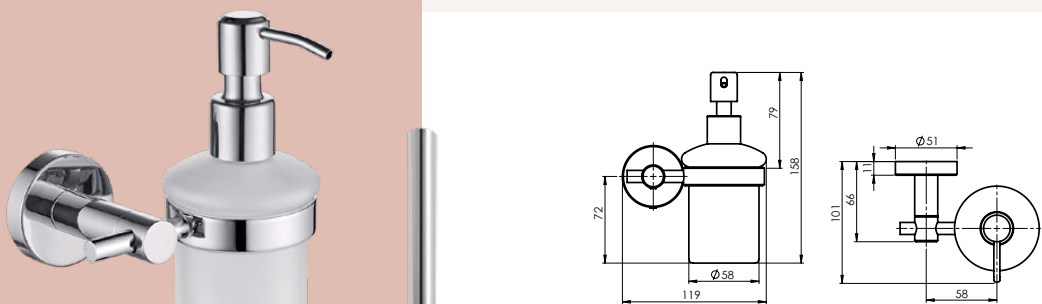

Dozer tečnog sapuna