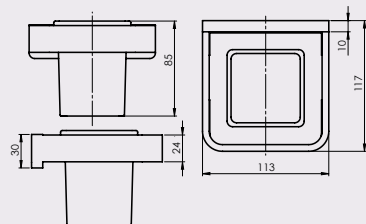

Držać sapuna

\*Četka za toalet nije uključena u komplet EDELA (BK) (670115). Prodaje se samo odvojeno.

Držač peškira  
EDELA (BK)  
670101

Držač bade mantila  
EDELA (BK)  
670100

Držač čaše  
EDELA (BK)  
670104