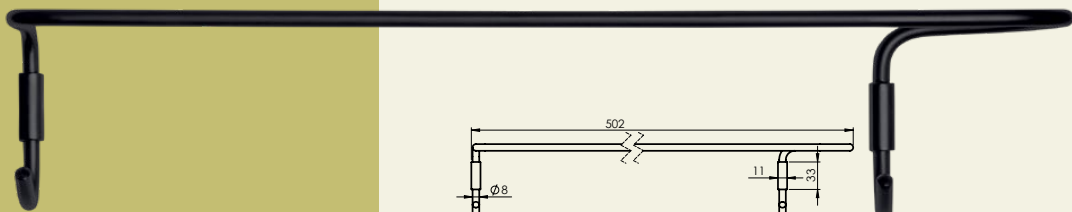

Držač peškira
MINI (BK)
670107