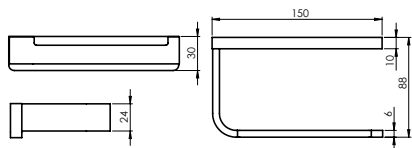

Držač sapuna
EDELA (BK)
670103