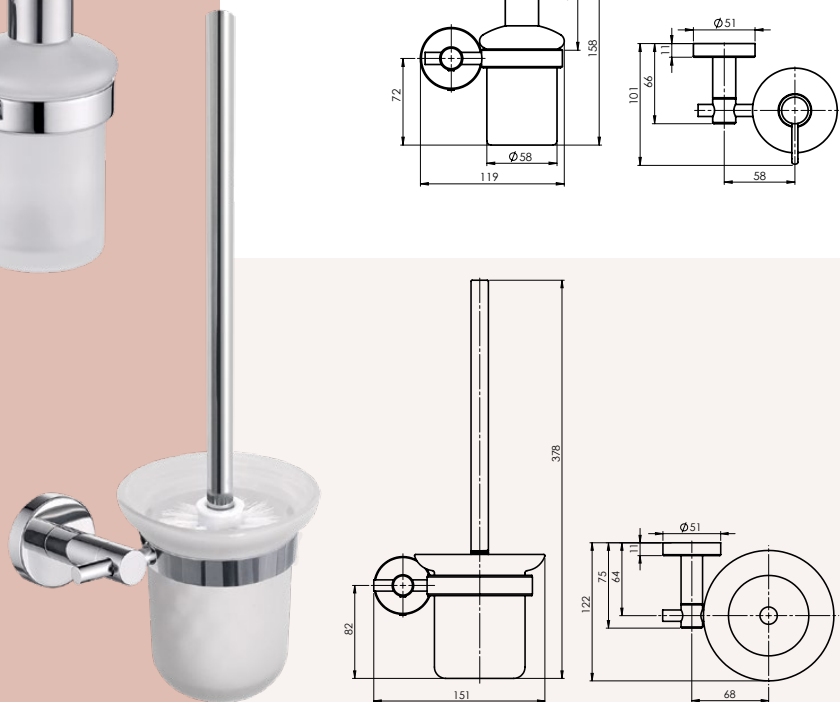

Držáč WC četke