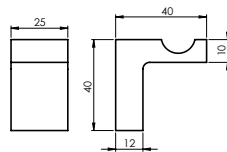

Držać sapuna

\*Četka za toalet nije uključena u komplet EDELA (BK) (670115). Prodaje se samo odvojeno.

Držač peškira  
EDELA (BK)  
670101

Držač bade mantila  
EDELA (BK)  
670100

Držač čaše  
EDELA (BK)  
670104