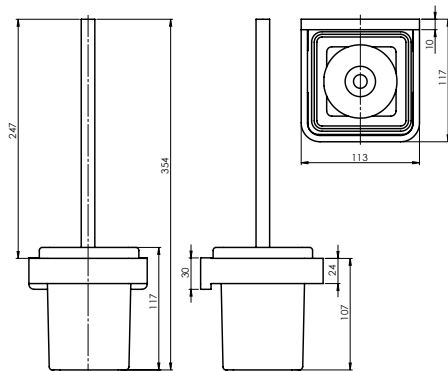

Držač bade mantila
EDELA (BK)
670100

Držač WC četke
EDELA (BK)
670105

*Četka za toalet nije uključena
u komplet EDELA (BK) (670115).
Prodaje se samo odvojeno.