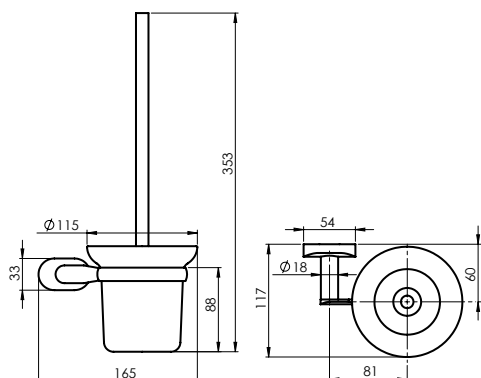

Držač bade mantila ESTE
670111