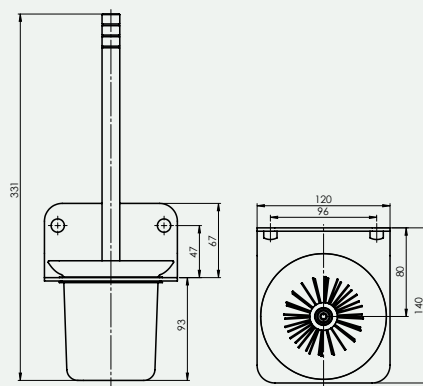

Držač bade mantila

Dozer tečnog sapuna

Držač WC četke