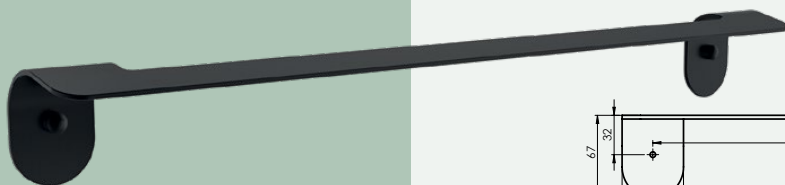

# ALTO (BK)

Galanterijski setovi ALTO (BK)

670119

Ova oprema se prodaje samo u setu.

Setovi:  
Držać peškira  
Držać bade mantila  
Držać toalet papira  
Dozer tečnog sapuna  
Držać WC četke

Držač peškira

Držač bade mantila