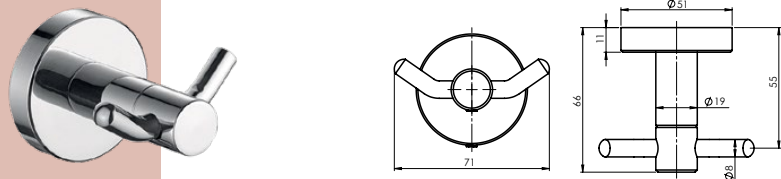

## Galanterijski setovi ROTE

670118

Ova oprema se prodaje samo u setu.

Setovi:  
Držać peškira  
Držać bade mantila  
Držać toalet papira  
Dozer tečnog sapuna  
Držać WC četke

Držáč peškira

Držáč bade mantila