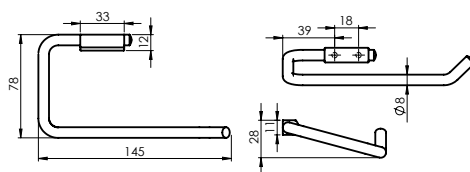

Držać WC četke

Držač peškira  
MINI (BK)  
670107

Držač bade mantila  
MINI (BK)  
670106

Držač peškira sa dozerom  
tečnog sapuna MINI (BK)  
670108

Držač toalet papira  
MINI (BK)  
670109

Držač WC četke  
MINI (BK)  
670110