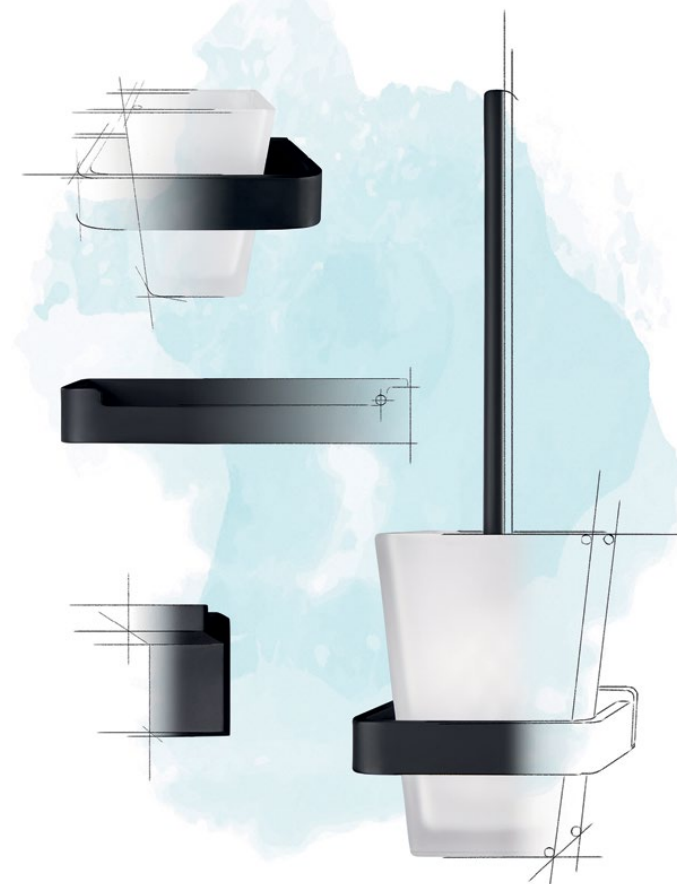

Proizvodni asortiman RUBINETE uključuje širok spektar slavina, kao i prateću sanitarnu opremu. Maksimalna pažnja se posvećuje kvalitetu i stalnom unapređenju proizvedenih proizvoda. Naše proizvode karakteriše besprekorni kvalitet, moderan dizajn, napredna tehnologija i usluga na visokom nivou. RUBINETA je integrisani tim profesionalaca koji se sastoji od dizajnera, inženjera, stručnjaka za marketing i prodaju, koji rade u timu na ostvarenju zajedničkog cilja.

Kupatilska galanterija je sastavni deo svakog dobro osmišljenog kupatila. Dizajnerski akcenat koji vam nudimo sa našim proizvodima će vase kupatilo pretvoriti u elegantnu oazu.

Zadovoljstvo nam je predstaviti pet različitih serija u dizajnu i dvobojnih opcija: crne i hromirane. Hromirani dodaci se lako ukpapaju u bilo koji enterijer, dajući osećaj lakoće i stila. U međuvremenu, crni dodaci već postaju moderan klasik. Ako mislite da vašem kupatilu nedostaje krajnji akcent – crni dodaci savršeno će oživeti unutrašnjost svakog kupatila.