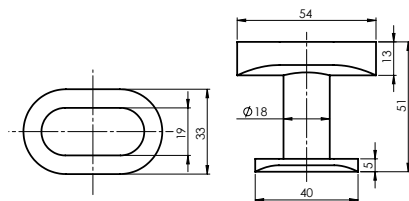

## Galanterijski setovi ESTE

670117

Ova galanterija se prodaje u setu i odvojeno.

Setovi:  
Držać peškira  
Držać bade mantila  
Držać toalet papira  
Držać WC četke

Držač peškira ESTE  
670112

Držač bade mantila ESTE  
670111