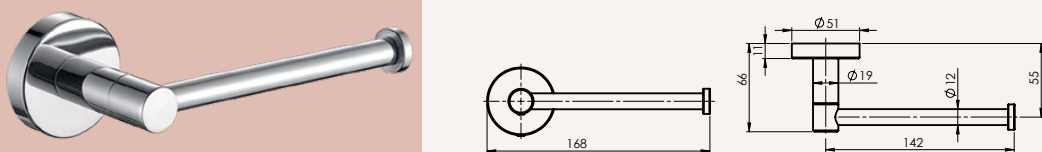

## Galanterijski setovi ROTE

670118

Ova oprema se prodaje samo u setu.

Setovi:  
Držać peškira  
Držać bade mantila  
Držać toalet papira  
Dozer tečnog sapuna  
Držać WC četke

Držáč peškira

Držáč bade mantila