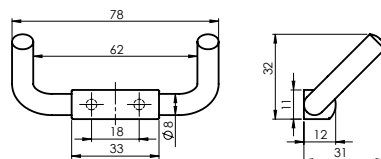

Držač peškira sa dozerom
tečnog sapuna MINI (BK)
670108