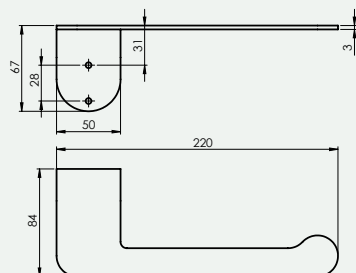

Dozer tečnog sapuna