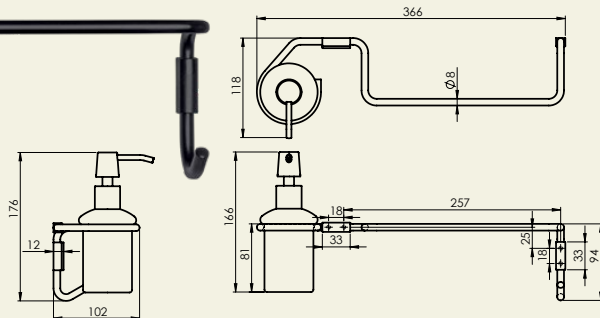

Držać WC četke

Držač peškira  
MINI (BK)  
670107

Držač bade mantila  
MINI (BK)  
670106

Držač peškira sa dozerom  
tečnog sapuna MINI (BK)  
670108

Držač toalet papira  
MINI (BK)  
670109

Držač WC četke  
MINI (BK)  
670110