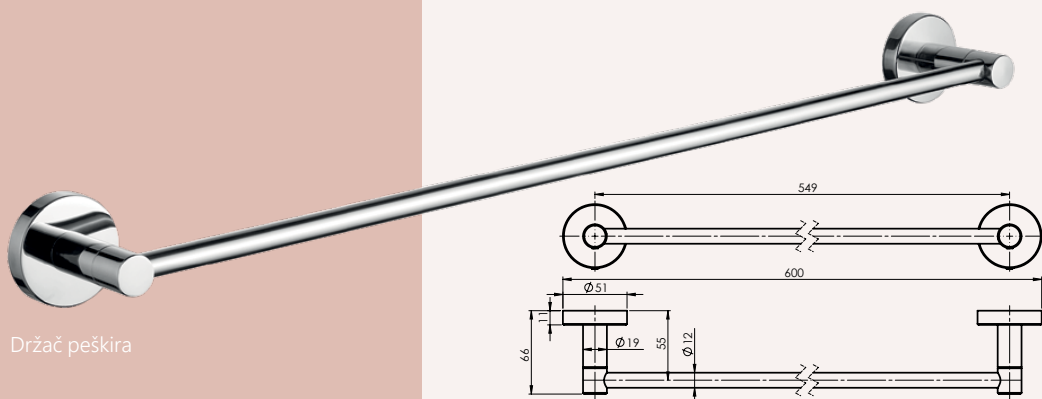

Držáč peškira