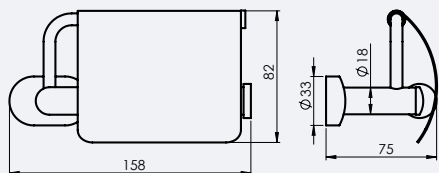

Držač WC četke ESTE
670114