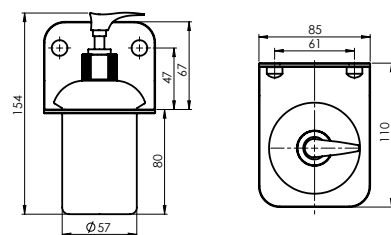

Držač bade mantila

Dozer tečnog sapuna