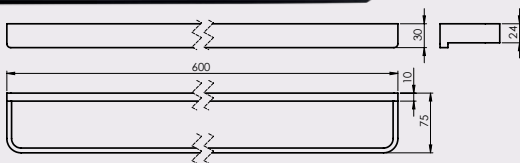

Držač bade mantila
EDELA (BK)
670100