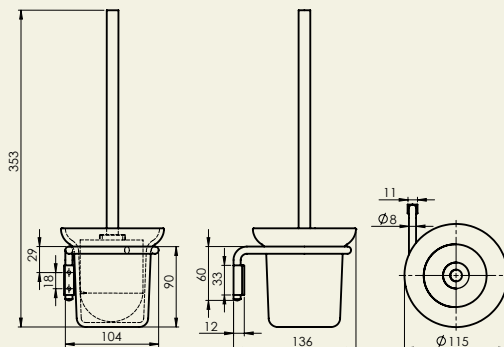

Držać WC četke

Držač peškira  
MINI (BK)  
670107

Držač bade mantila  
MINI (BK)  
670106

Držač peškira sa dozerom  
tečnog sapuna MINI (BK)  
670108

Držač toalet papira  
MINI (BK)  
670109

Držač WC četke  
MINI (BK)  
670110