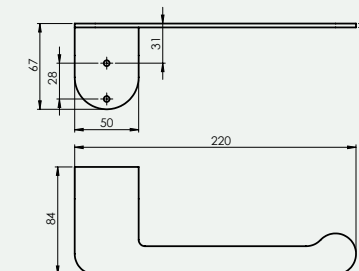

ALTO (BK)

Galanterijski setovi ALTO (BK)

670119

Ova oprema se prodaje samo u setu.

Setovi:
Držac peškira
Držac bade mantila
Držac toalet papira
Dozer tečnog sapuna
Držac WC četke

Držac bade mantila

Držac toalet papira