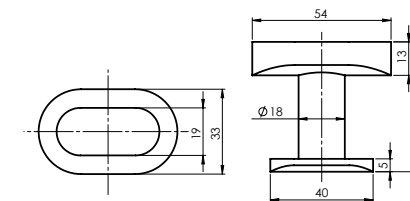

ESTE

Galanterijski setovi ESTE

670117

Ova galanterija se prodaje u setu i odvojeno.

Setovi:
 Držać peškira
 Držać bade mantila
 Držać toilet papira
 Držać WC četke

Držać peškira ESTE
670112

Držać bade mantila ESTE
670111