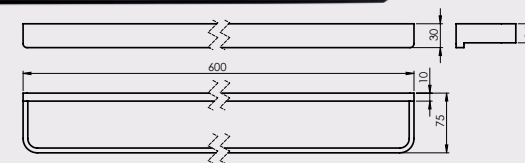

Setovi:

- Držać peškira
- Držać bade mantila
- Držać čaše
- Držać toalet papira
- Držać sapuna

*Četka za toalet nije uključena u komplet EDELA (BK) (670115). Prodaje se samo odvojeno.

Držać peškira
EDELA (BK)
670101