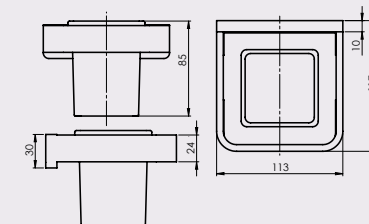

EDELA (BK)

Galanterijski setovi EDELA (BK)

670115

Ova galanterija se prodaje u setu i odvojeno.

Setovi:

- Držać peškira
- Držać bade mantila
- Držać čaše
- Držać toalet papira
- Držać sapuna

*Četka za toalet nije uključena u komplet EDELA (BK) (670115). Prodaje se samo odvojeno.

Držać peškira
EDELA (BK)
670101

Držać bade mantila
EDELA (BK)
670100

Držać WC četke
EDELA (BK)
670105

*Četka za toalet nije uključena u komplet EDELA (BK) (670115). Prodaje se samo odvojeno.