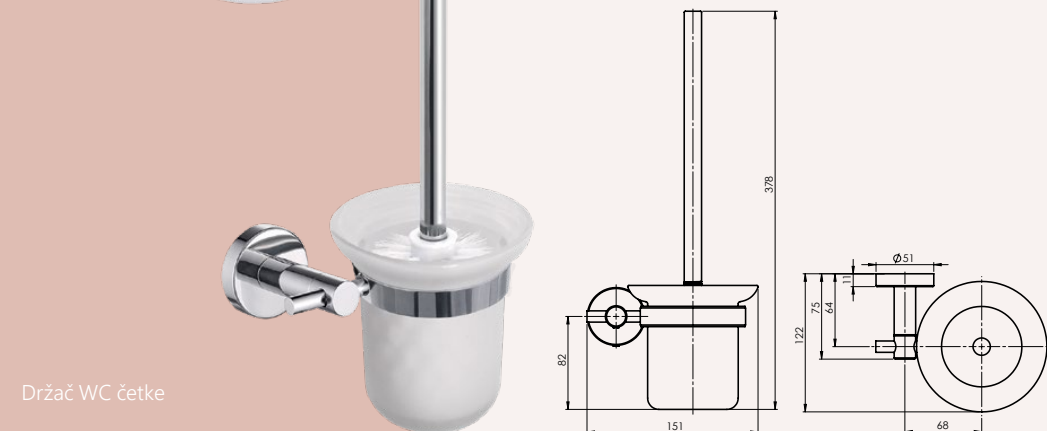

Dozer tečnog sapuna

Držac WC četke