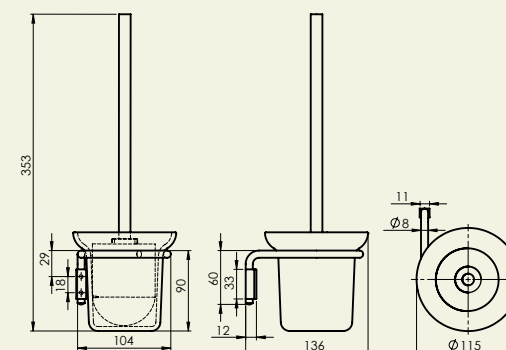

Držac peškira
 MINI (BK)
 670107

Držac bade mantila
 MINI (BK)
 670106

Držac peškira sa dozerom
 tečnog sapuna MINI (BK)
 670108

Držac toalet papira
 MINI (BK)
 670109

Držac WC četke
 MINI (BK)
 670110

ROTE

Galanterijski setovi ROTE

670118

Ova oprema se prodaje samo u setu.

Setovi:
 Držac peškira
 Držac bade mantila
 Držac toalet papira
 Dozer tečnog sapuna
 Držac WC četke

Držac peškira

Držac bade mantila

Držac toalet papira