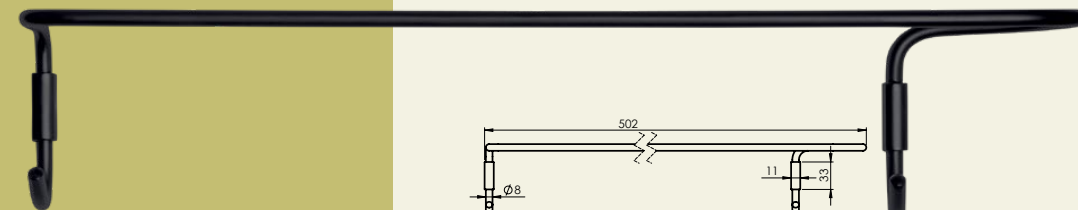

Držać toilet papira ESTE
670113

Držać WC četke ESTE
670114

MINI (BK)

Galanterijski setovi MINI (BK)

670116

Ova galanterija se prodaje u setu i odvojeno.

Setovi:
 Držac peškira
 Držac bade mantila
 Držac peškira sa dozerom tečnog sapuna
 Držac toalet papira
 Držac WC četke