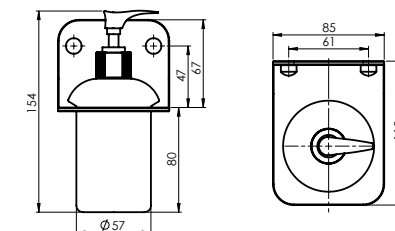

Držac peškira

Držac bade mantila

Držac toalet papira

Dozer tečnog sapuna

Držac WC četke

TEHNIČKE INFORMACIJE

SERIJE	GARANCIJA	MATERIJAL	BOJA	PREMAZ
EDELA	5 godina	Mesing / stako	Crna	Elektroliza
MINI	5 godina	Nerđajući čelik / stako	Crna	Elektroliza
ALTO	2 godine	Aluminijum / stako	Crna	Elektroliza
ROTE	2 godine	Nerđajući čelik / stako	Hrom	Hromiranje
ESTE	5 godina	Mesing / stako	Hrom	Hromiranje