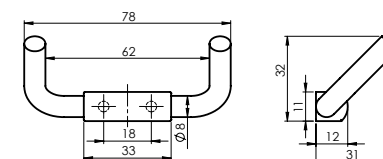

Držac peškira sa dozerom
tečnog sapuna MINI (BK)
670108