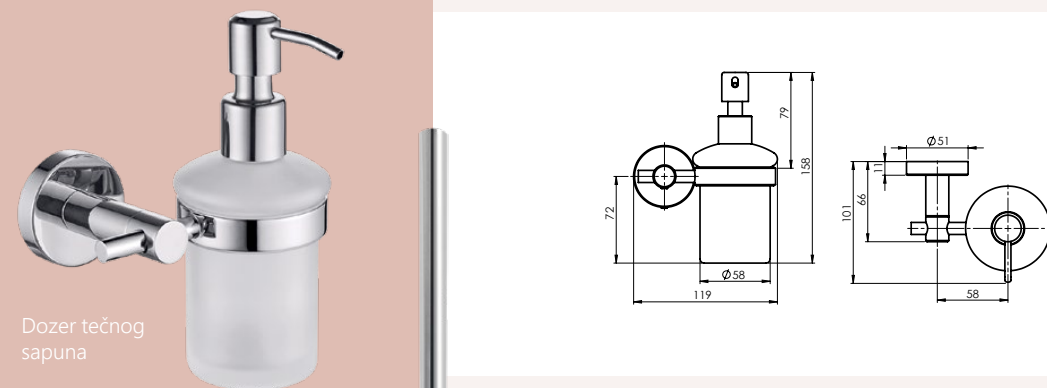

Galanterijski setovi ROTE

670118

Ova oprema se prodaje samo u setu.

Setovi:
 Držac peškira
 Držac bade mantila
 Držac toalet papira
 Dozer tečnog sapuna
 Držac WC četke

Držac peškira

Držac bade mantila

Držac toalet papira