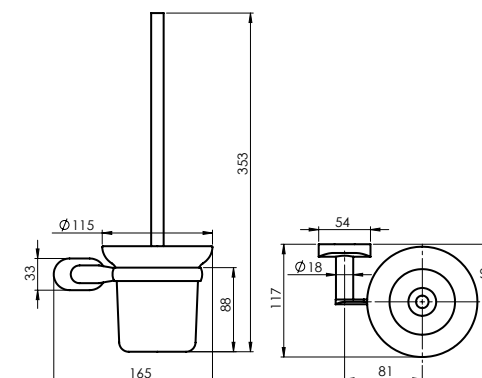

ESTE

Galanterijski setovi ESTE

670117

Ova galanterija se prodaje u setu i odvojeno.

Setovi:
Držać peškira
Držać bade mantila
Držać toilet papira
Držać WC četke