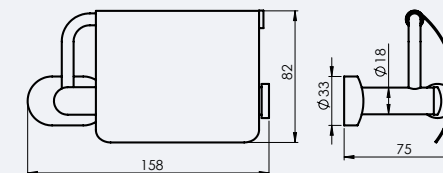

Držać WC četke ESTE
670114