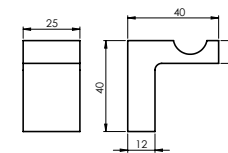

Držać čaše
EDELA (BK)
670104