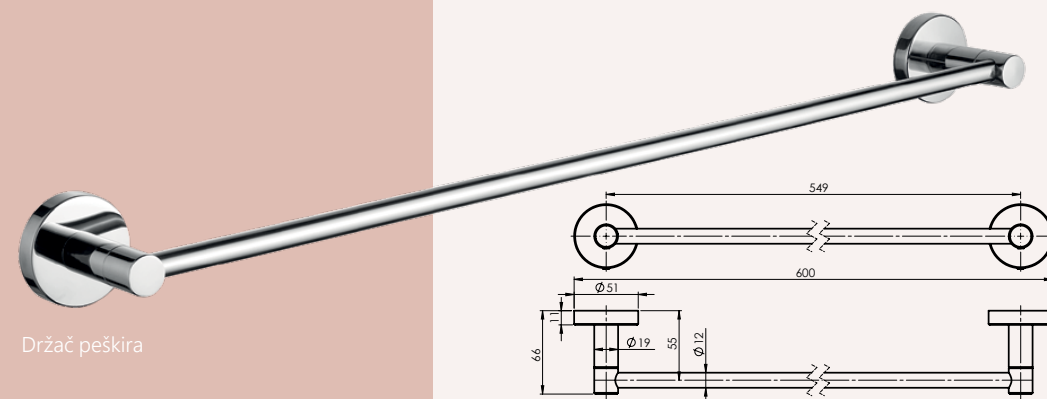

Držac peškira