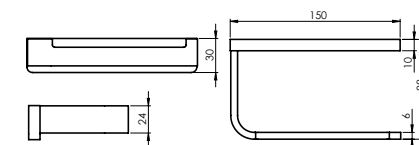

Držać sapuna
EDELA (BK)
670103