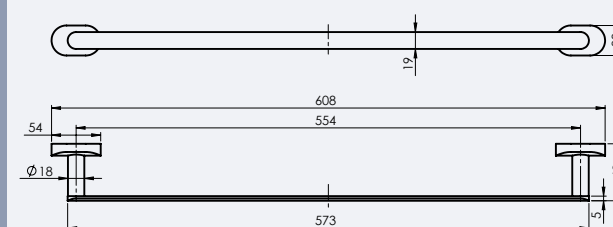

ESTE

Galanterijski setovi ESTE

670117

Ova galanterija se prodaje u setu i odvojeno.

Setovi:
 Držać peškira
 Držać bade mantila
 Držać toilet papira
 Držać WC četke

Držać peškira ESTE
670112

Držać bade mantila ESTE
670111