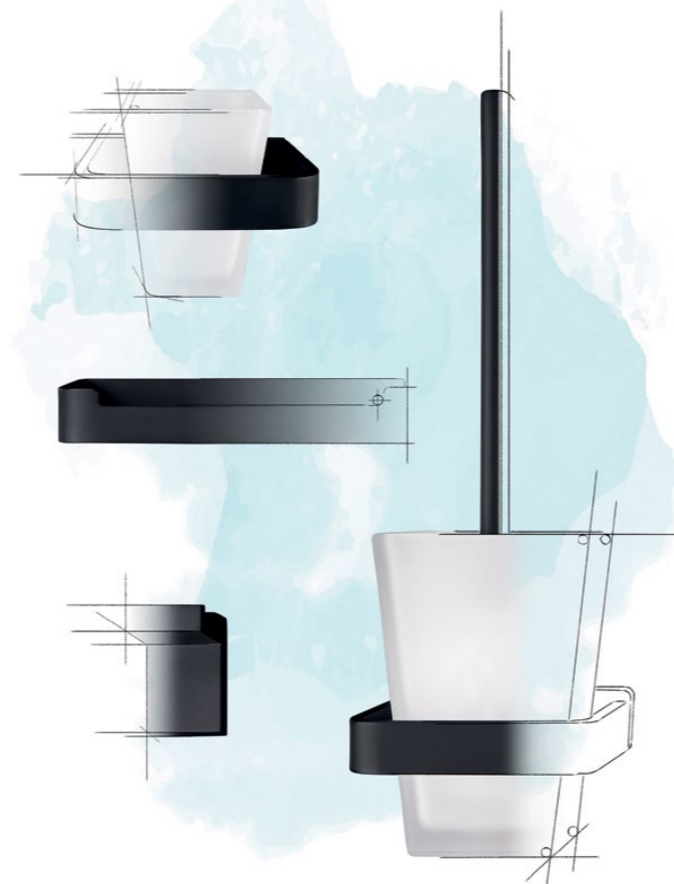

VISOKOKVALITETNI MATERIJALI

- Crna serija je napravljena od visokokvalitetnih materijala (više informacija na stranici 18). Upotreba elektrolize za premazivanje proizvoda čini površine veoma izdržljivim i otpornim na ogrebotine i koroziju.
- Hromirani dodaci za kupatilo napravljeni su od visokokvalitetnog nerđajućeg čelika, mesinga i stakla. Pouzdanost premaza garantuje dugovečnost sjaja svih hromiranih površina.

Kupatilska galanterija je sastavni deo svakog dobro osmišljenog kupatila. Dizajnerski akcenat koji vam nudimo sa našim proizvodima će vase kupatilo pretvoriti u elegantnu oazu.

Zadovoljstvo nam je predstaviti pet različitih serija u dizajnu i dvobojnih opcija: crne i hromirane. Hromirani dodaci se lako ukapaju u bilo koji enterijer, dajući osećaj lakoće i stila. U međuvremenu, crni dodaci već postaju moderan klasik. Ako mislite da vašem kupatilu nedostaje krajnji akcent – crni dodaci savršeno će oživeti unutrašnjost svakog kupatila.

Setovi:

- Držać peškira
- Držać bade mantila
- Držać čaše
- Držać toalet papira
- Držać sapuna

*Četka za toalet nije uključena u komplet EDELA (BK) (670115). Prodaje se samo odvojeno.

Držać peškira
EDELA (BK)
670101

Držać bade mantila
EDELA (BK)
670100

Držać čaše
EDELA (BK)
670104

Držać toalet papira
EDELA (BK)
670102

Držać sapuna
EDELA (BK)
670103

Držać WC četke
EDELA (BK)
670105

*Četka za toalet nije uključena u komplet EDELA (BK) (670115). Prodaje se samo odvojeno.