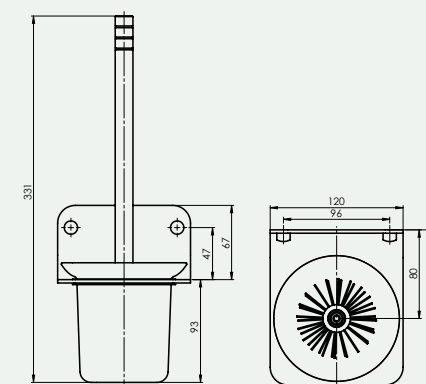

Držac peškira

Držac bade mantila

Držac toalet papira

Dozer tečnog sapuna

Držac WC četke

TEHNIČKE INFORMACIJE

SERIJE	GARANCIJA	MATERIJAL	BOJA	PREMAZ
EDELA	5 godina	Mesing / stako	Crna	Elektroliza
MINI	5 godina	Nerđajući čelik / stako	Crna	Elektroliza
ALTO	2 godine	Aluminijum / stako	Crna	Elektroliza
ROTE	2 godine	Nerđajući čelik / stako	Hrom	Hromiranje
ESTE	5 godina	Mesing / stako	Hrom	Hromiranje