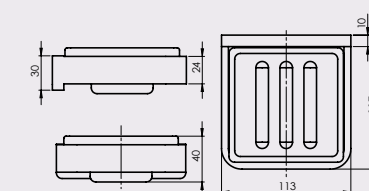

Držać bade mantila
EDELA (BK)
670100

Držać čaše
EDELA (BK)
670104

Držać toalet papira
EDELA (BK)
670102

Držać sapuna
EDELA (BK)
670103

Držać WC četke
EDELA (BK)
670105

*Četka za toalet nije uključena u komplet EDELA (BK) (670115). Prodaje se samo odvojeno.