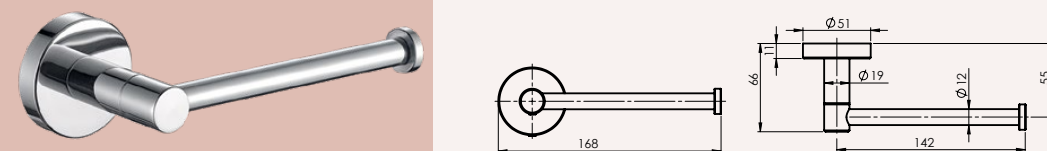

Galanterijski setovi ROTE

670118

Ova oprema se prodaje samo u setu.

Setovi:
 Držac peškira
 Držac bade mantila
 Držac toalet papira
 Dozer tečnog sapuna
 Držac WC četke

Držac peškira

Držac bade mantila

Držac toalet papira