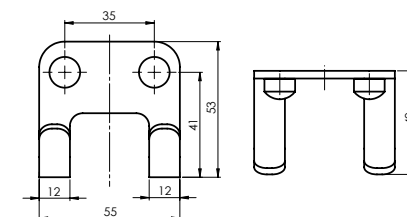

ALTO (BK)

Galanterijski setovi ALTO (BK)

670119

Ova oprema se prodaje samo u setu.

Setovi:
Držac peškira
Držac bade mantila
Držac toalet papira
Dozer tečnog sapuna
Držac WC četke

Držac bade mantila