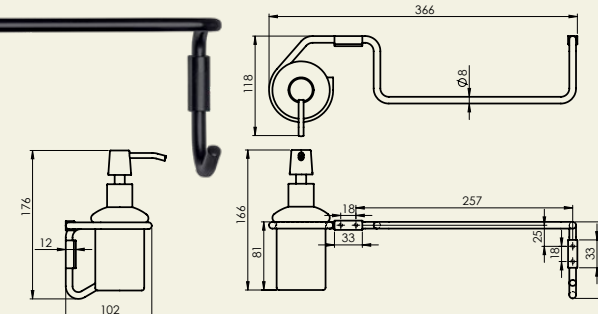

MINI (BK)

Galanterijski setovi MINI (BK)

670116

Ova galanterija se prodaje u setu i odvojeno.

Setovi:
Držac peškira
Držac bade mantila
Držac peškira sa dozerom tečnog sapuna
Držac toalet papira
Držac WC četke