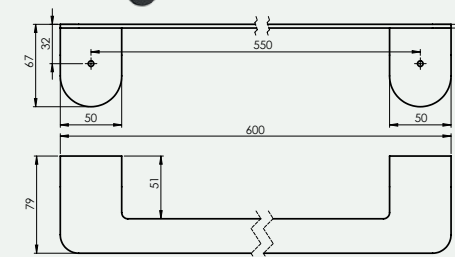

Držac bade mantila