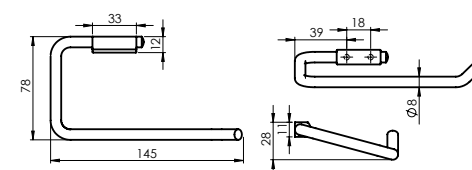

Držac peškira
 MINI (BK)
 670107

Držac bade mantila
 MINI (BK)
 670106

Držac peškira sa dozerom
 tečnog sapuna MINI (BK)
 670108

Držac toalet papira
 MINI (BK)
 670109

Držac WC četke
 MINI (BK)
 670110

ROTE