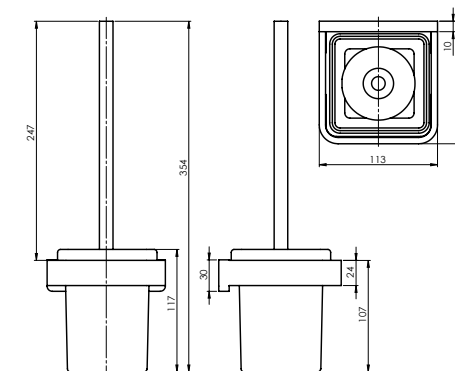

Držać bade mantila
EDELA (BK)
670100

Držać čaše
EDELA (BK)
670104

Držać toalet papira
EDELA (BK)
670102

Držać sapuna
EDELA (BK)
670103

Držać WC četke
EDELA (BK)
670105

*Četka za toalet nije uključena u komplet EDELA (BK) (670115). Prodaje se samo odvojeno.