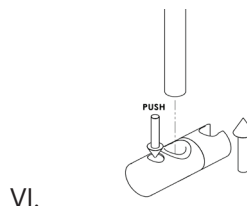

RUBINETA

LT DUŠO SISTEMOS RINKINYS OLO + THERMO-15 | MONTAVIMO INSTRUKCIJA
 EN SHOWER COLUMN SET OLO + THERMO-15 | INSTALLATION INSTRUCTION
 RU ДУШЕВАЯ СИСТЕМА OLO + THERMO-15 | ИНСТРУКЦИЯ ПО МОНТАЖУ
 UA ДУШОВА СИСТЕМА OLO + THERMO-15 | ІНСТРУКЦІЯ З МОНТАЖУ
 EE DUŠIKABIIN SEATUD OLO + THERMO-15 | VEESEGISTI PAIGALDUSJUHEND
 LV DUŠAS KOLONNA OLO + THERMO-15 | UZSTĀDĪŠANAS INSTRUKCIJA