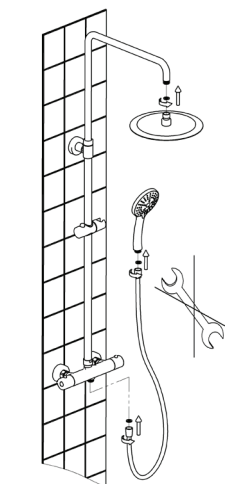

RUBINETA

LT DUŠO SISTEMOS RINKINYS OLO + THERMO-15 | MONTAVIMO INSTRUKCIJA
 EN SHOWER COLUMN SET OLO + THERMO-15 | INSTALLATION INSTRUCTION
 RU ДУШЕВАЯ СИСТЕМА OLO + THERMO-15 | ИНСТРУКЦИЯ ПО МОНТАЖУ
 UA ДУШОВА СИСТЕМА OLO + THERMO-15 | ІНСТРУКЦІЯ З МОНТАЖУ
 EE DUŠIKABIIN SEATUD OLO + THERMO-15 | VEESEGISTI PAIGALDUSJUHEND
 LV DUŠAS KOLONNA OLO + THERMO-15 | UZSTĀDĪŠANAS INSTRUKCIJA