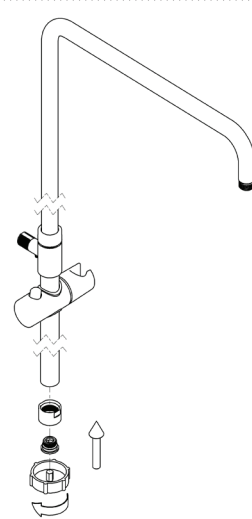

RUBINETA

LT DUŠO SISTEMOS RINKINYS OLO + THERMO-15 | MONTAVIMO INSTRUKCIJA
 EN SHOWER COLUMN SET OLO + THERMO-15 | INSTALLATION INSTRUCTION
 RU ДУШЕВАЯ СИСТЕМА OLO + THERMO-15 | ИНСТРУКЦИЯ ПО МОНТАЖУ
 UA ДУШОВА СИСТЕМА OLO + THERMO-15 | ІНСТРУКЦІЯ З МОНТАЖУ
 EE DUŠIKABIIN SEATUD OLO + THERMO-15 | VEESEGISTI PAIGALDUSJUHEND
 LV DUŠAS KOLONNA OLO + THERMO-15 | UZSTĀDĪŠANAS INSTRUKCIJA