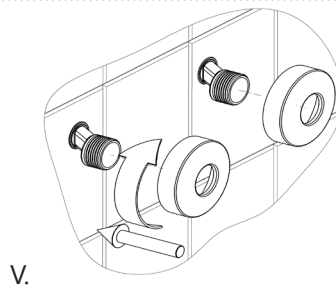

RUBINETA

LT DUŠO SISTEMOS RINKINYS OLO + THERMO-15 | MONTAVIMO INSTRUKCIJA
 EN SHOWER COLUMN SET OLO + THERMO-15 | INSTALLATION INSTRUCTION
 RU ДУШЕВАЯ СИСТЕМА OLO + THERMO-15 | ИНСТРУКЦИЯ ПО МОНТАЖУ
 UA ДУШОВА СИСТЕМА OLO + THERMO-15 | ІНСТРУКЦІЯ З МОНТАЖУ
 EE DUŠIKABIIN SEATUD OLO + THERMO-15 | VEESEGISTI PAIGALDUSJUHEND
 LV DUŠAS KOLONNA OLO + THERMO-15 | UZSTĀDĪŠANAS INSTRUKCIJA