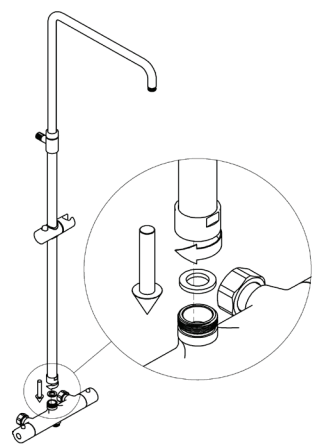

RUBINETA

LT DUŠO SISTEMOS RINKINYS OLO + THERMO-15 | MONTAVIMO INSTRUKCIJA
 EN SHOWER COLUMN SET OLO + THERMO-15 | INSTALLATION INSTRUCTION
 RU ДУШЕВАЯ СИСТЕМА OLO + THERMO-15 | ИНСТРУКЦИЯ ПО МОНТАЖУ
 UA ДУШОВА СИСТЕМА OLO + THERMO-15 | ІНСТРУКЦІЯ З МОНТАЖУ
 EE DUŠIKABIIN SEATUD OLO + THERMO-15 | VEESEGISTI PAIGALDUSJUHEND
 LV DUŠAS KOLONNA OLO + THERMO-15 | UZSTĀDĪŠANAS INSTRUKCIJA