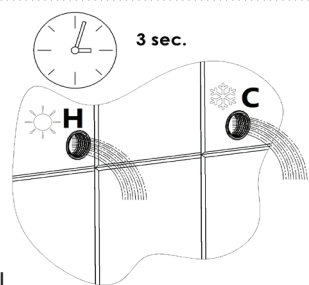

RUBINETA

LT DUŠO SISTEMOS RINKINYS OLO + THERMO-15 | MONTAVIMO INSTRUKCIJA
 EN SHOWER COLUMN SET OLO + THERMO-15 | INSTALLATION INSTRUCTION
 RU ДУШЕВАЯ СИСТЕМА OLO + THERMO-15 | ИНСТРУКЦИЯ ПО МОНТАЖУ
 UA ДУШОВА СИСТЕМА OLO + THERMO-15 | ІНСТРУКЦІЯ З МОНТАЖУ
 EE DUŠIKABIIN SEATUD OLO + THERMO-15 | VEESEGISTI PAIGALDUSJUHEND
 LV DUŠAS KOLONNA OLO + THERMO-15 | UZSTĀDĪŠANAS INSTRUKCIJA