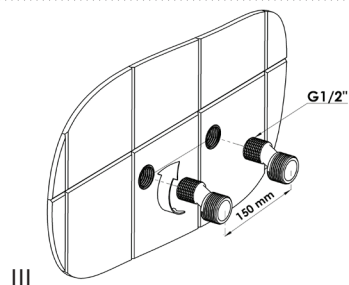

RUBINETA

LT DUŠO SISTEMOS RINKINYS OLO + THERMO-15 | MONTAVIMO INSTRUKCIJA
 EN SHOWER COLUMN SET OLO + THERMO-15 | INSTALLATION INSTRUCTION
 RU ДУШЕВАЯ СИСТЕМА OLO + THERMO-15 | ИНСТРУКЦИЯ ПО МОНТАЖУ
 UA ДУШОВА СИСТЕМА OLO + THERMO-15 | ІНСТРУКЦІЯ З МОНТАЖУ
 EE DUŠIKABIIN SEATUD OLO + THERMO-15 | VEESEGISTI PAIGALDUSJUHEND
 LV DUŠAS KOLONNA OLO + THERMO-15 | UZSTĀDĪŠANAS INSTRUKCIJA