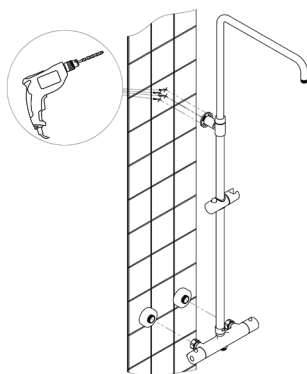

RUBINETA

LT DUŠO SISTEMOS RINKINYS OLO + THERMO-15 | MONTAVIMO INSTRUKCIJA
 EN SHOWER COLUMN SET OLO + THERMO-15 | INSTALLATION INSTRUCTION
 RU ДУШЕВАЯ СИСТЕМА OLO + THERMO-15 | ИНСТРУКЦИЯ ПО МОНТАЖУ
 UA ДУШОВА СИСТЕМА OLO + THERMO-15 | ІНСТРУКЦІЯ З МОНТАЖУ
 EE DUŠIKABIIN SEATUD OLO + THERMO-15 | VEESEGISTI PAIGALDUSJUHEND
 LV DUŠAS KOLONNA OLO + THERMO-15 | UZSTĀDĪŠANAS INSTRUKCIJA