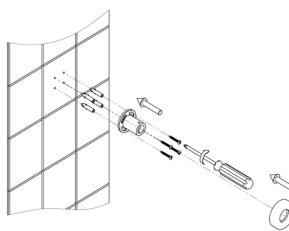

RUBINETA

LT DUŠO SISTEMOS RINKINYS OLO + THERMO-15 | MONTAVIMO INSTRUKCIJA
 EN SHOWER COLUMN SET OLO + THERMO-15 | INSTALLATION INSTRUCTION
 RU ДУШЕВАЯ СИСТЕМА OLO + THERMO-15 | ИНСТРУКЦИЯ ПО МОНТАЖУ
 UA ДУШОВА СИСТЕМА OLO + THERMO-15 | ІНСТРУКЦІЯ З МОНТАЖУ
 EE DUŠIKABIIN SEATUD OLO + THERMO-15 | VEESEGISTI PAIGALDUSJUHEND
 LV DUŠAS KOLONNA OLO + THERMO-15 | UZSTĀDĪŠANAS INSTRUKCIJA