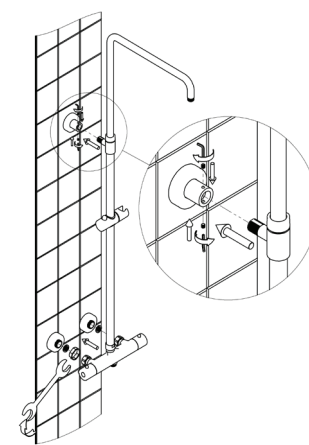

RUBINETA

LT DUŠO SISTEMOS RINKINYS OLO + THERMO-15 | MONTAVIMO INSTRUKCIJA
 EN SHOWER COLUMN SET OLO + THERMO-15 | INSTALLATION INSTRUCTION
 RU ДУШЕВАЯ СИСТЕМА OLO + THERMO-15 | ИНСТРУКЦИЯ ПО МОНТАЖУ
 UA ДУШОВА СИСТЕМА OLO + THERMO-15 | ІНСТРУКЦІЯ З МОНТАЖУ
 EE DUŠIKABIIN SEATUD OLO + THERMO-15 | VEESEGISTI PAIGALDUSJUHEND
 LV DUŠAS KOLONNA OLO + THERMO-15 | UZSTĀDĪŠANAS INSTRUKCIJA