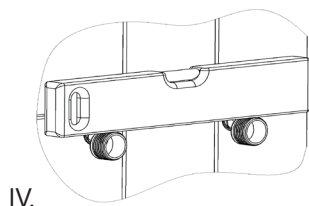

RUBINETA

LT DUŠO SISTEMOS RINKINYS OLO + THERMO-15 | MONTAVIMO INSTRUKCIJA
 EN SHOWER COLUMN SET OLO + THERMO-15 | INSTALLATION INSTRUCTION
 RU ДУШЕВАЯ СИСТЕМА OLO + THERMO-15 | ИНСТРУКЦИЯ ПО МОНТАЖУ
 UA ДУШОВА СИСТЕМА OLO + THERMO-15 | ІНСТРУКЦІЯ З МОНТАЖУ
 EE DUŠIKABIIN SEATUD OLO + THERMO-15 | VEESEGISTI PAIGALDUSJUHEND
 LV DUŠAS KOLONNA OLO + THERMO-15 | UZSTĀDĪŠANAS INSTRUKCIJA