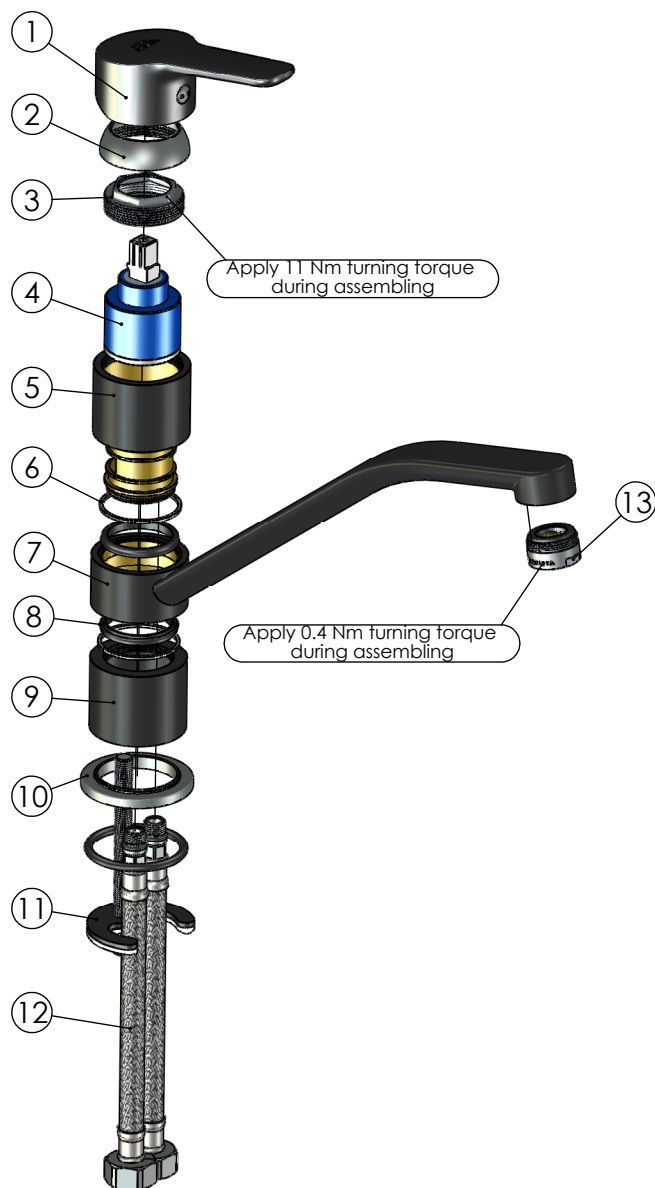

RUBINETA

Product name: **Faucet UNO-20 (BK)**
Product Code: **N00061**

ITEM NO.	PART CODE	NAME	QUANTITY
1	631066	Handle Uno (BK)	1
2	636201	Cartridge cap 41mm	1
3	636301	Nut for cartridge 35 mm	1
4	634004	Ceramic cartridge 35 mm	1
5	635321	Body Uno-20 (BK)	1
6	632056	Teflon ring 38x1.3	2
7	635583	Spout body Uno-20 (BK)	1
8	632046	Loop seal 29x4	2
9	635322	Bottom body Uno-20 (BK)	1
10	636024	Base nut Static-20	1
11	636978	Fixing set Uno-20	1
12	618040	Faucet hose G1/2"-M10x1 400 mm	2
13	636705	Aerator M24x1	1