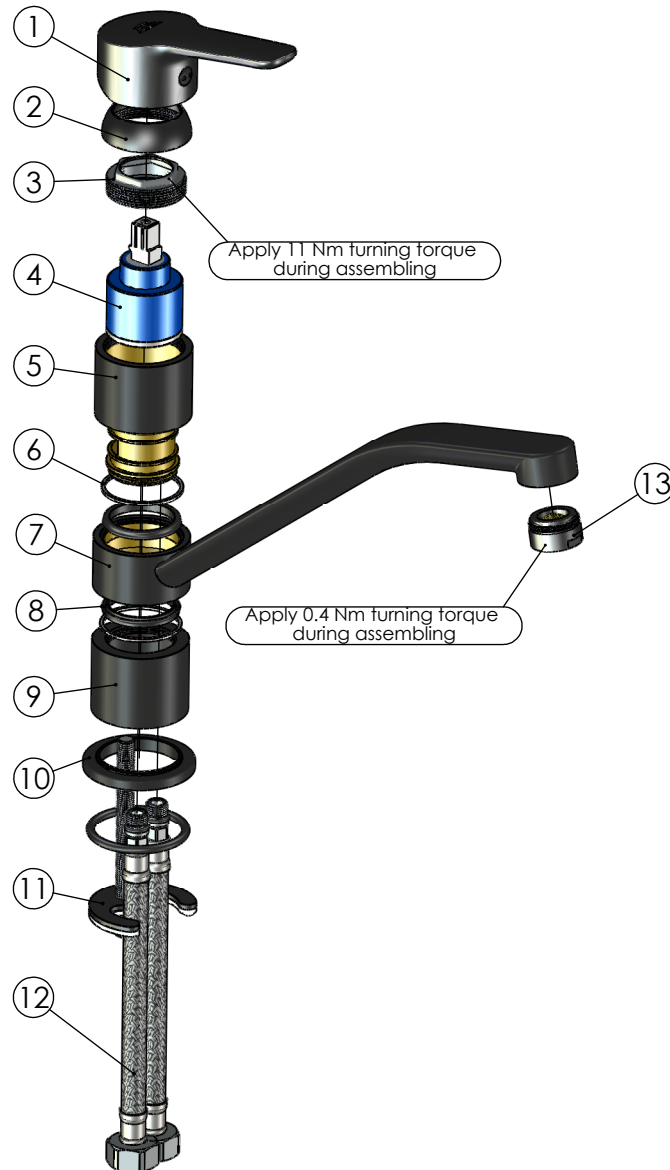

RUBINETA

Product name: **Faucet UNO-20 (BK2)**
Product Code: **N000661**

ITEM NO.	PART CODE	NAME	QUANTITY
1	631075	Handle Uno (BK2)	1
2	636270	Cartridge cover 35 (BK)	1
3	636301	Nut for cartridge 35 mm	1
4	634004	Ceramic cartridge 35 mm	1
5	635321	Body Uno-20 (BK)	1
6	632056	Teflon ring 38x1.3	2
7	635583	Spout body Uno-20 (BK)	1
8	632046	Loop seal 29x4	2
9	635322	Bottom body Uno-20 (BK)	1
10	636051	Base Uno/Static-18/19/20 (BK)	1
11	636978	Fixing set Uno-20	1
12	618040	Faucet hose G1/2"-M10x1 400 mm	2
13	636787B	Aerator M24 Spider Q13 (BK) (B)	1