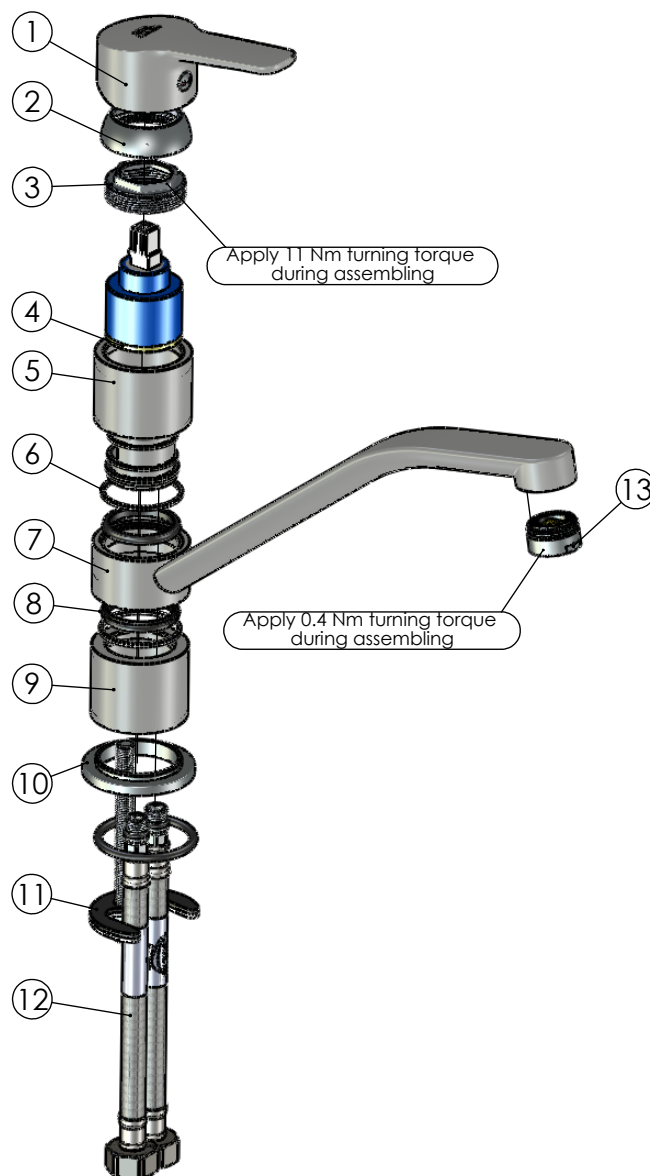

RUBINETA

Product name: **Faucet UNO-20 (WT)**  
Product Code: **N00071**

ITEM NO.	PART CODE	NAME	QUANTITY
1	636365	Cartridge handle Uno (WT)	1
2	636201	Cartridge cap 41mm	1
3	636301	Nut for cartridge 35 mm	1
4	634004	Ceramic cartridge 35 mm	1
5	635303	Body Uno-20 (WT)	1
6	632056	Teflon ring 38x1.3	2
7	635695	Spout body Uno-20 (WT)	1
8	632046	Loop seal 29x4	2
9	635304	Bottom body Uno-20 (WT)	1
10	636024	Base nut Static-20	1
11	636978	Fixing set Uno-20	1
12	618040	Faucet hose G1/2"-M10x1 400 mm	2
13	636705	Aerator M24x1	1