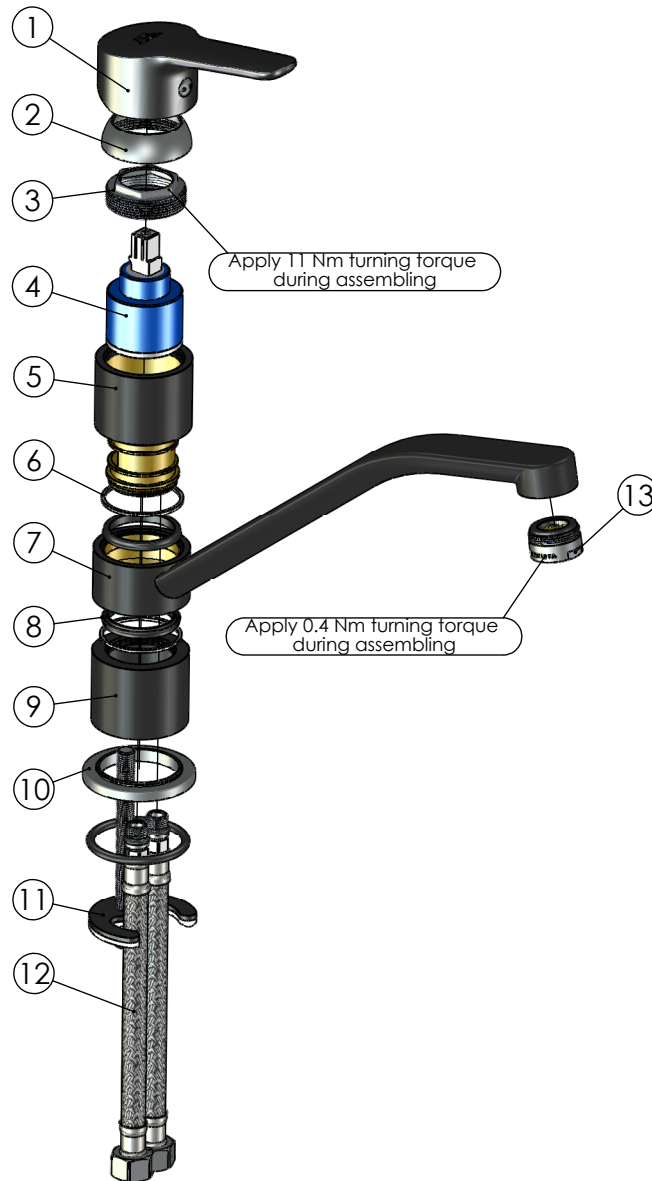

RUBINETA

Product name: **Faucet UNO-20 (BK) (3/8)**  
Product Code: **N00161**

ITEM NO.	PART CODE	NAME	QUANTITY
1	631066	Handle Uno (BK)	1
2	636201	Cartridge cap 41mm	1
3	636301	Nut for cartridge 35 mm	1
4	634004	Ceramic cartridge 35 mm	1
5	635321	Body Uno-20 (BK)	1
6	632056	Teflon ring 38x1.3	2
7	635583	Spout body Uno-20 (BK)	1
8	632046	Loop seal 29x4	2
9	635322	Bottom body Uno-20 (BK)	1
10	636024	Base nut Static-20	1
11	636978	Fixing set Uno-20	1
12	618041	Faucet hose G3/8"-M10x1 400 mm	2
13	636705	Aerator M24x1	1