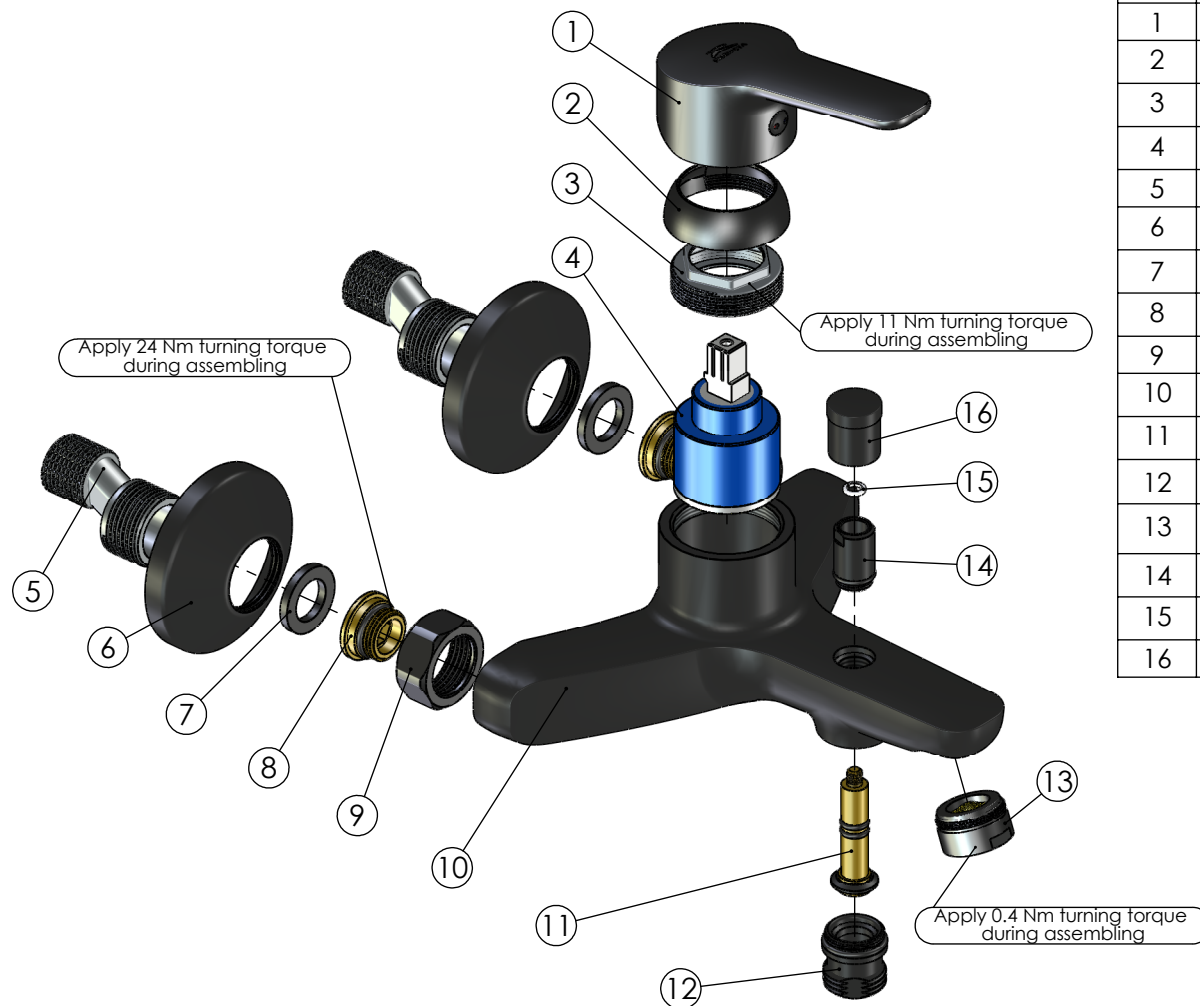

RUBINETA

Product name: **Faucet UNO-10 (BK2)**
Product Code: **N100661**

ITEM NO.	PART CODE	NAME	QUANTITY
1	631075	Handle Uno (BK2)	1
2	636270	Cartridge cover 35 (BK)	1
3	636301	Nut for cartridge 35 mm	1
4	634004	Ceramic cartridge 35 mm	1
5	636601	Eccentric 43x10	2
6	636634	Eccentric plate (BK)	2
7	632002	Rubber washer G3/4"	2
8	636403	Fixing back seat M18x1.5	2
9	636558	Back seat nut G3/4" (BK)	2
10	635317	Body Uno-10 (BK)	1
11	636948	Diverter shaft 47mm assembly	1
12	637113	Diverter insert Uno-10 (BK)	1
13	636788B	Aerator M24 Spider Q16 (BK) (B)	1
14	637114	Diverter core Uno-10 (BK)	1
15	636326	Spring washer	1
16	637112	Diverter handle Uno-10 (BK)	1