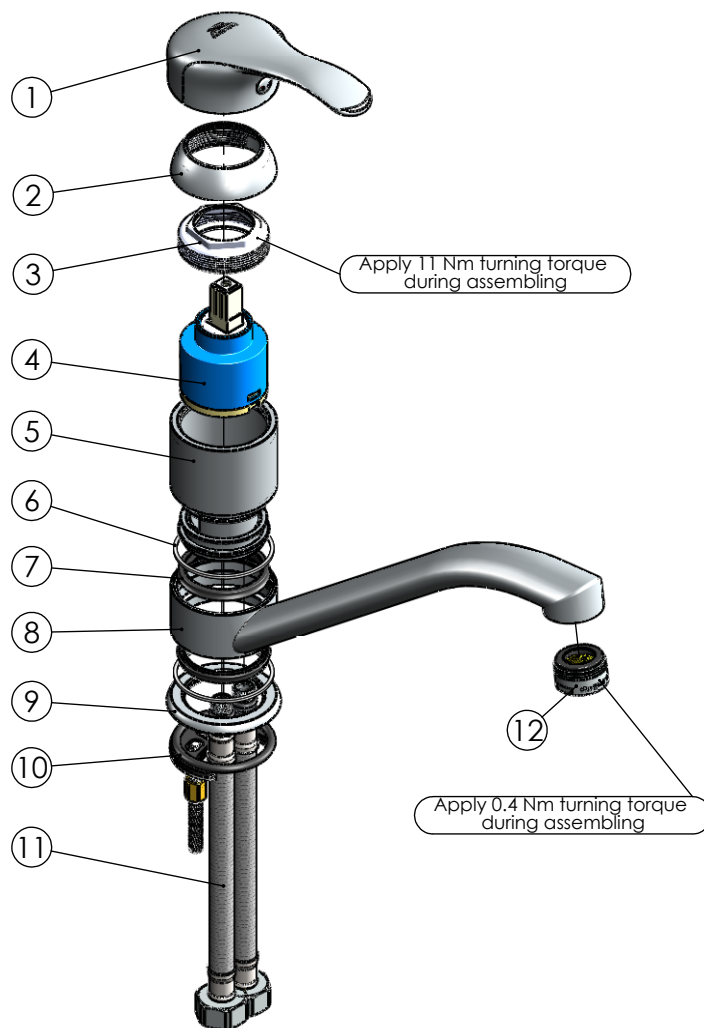

RUBINETA

Product name: **Faucet Optima-20**
Product Code: **O00008**

ITEM NO.	PART CODE	NAME	QUANTITY
1	631051	Cartridge handle Optima	1
2	636253	Cartridge cap Optima/Kapri	1
3	636301	Nut for cartridge 35	1
4	634004	Cartridge 35 mm	1
5	635407	Body Optima-19/20	1
6	632047	Teflon ring 43x1.3	2
7	632003	Loop seal V -shape	2
8	635697	Spout body Optima/Kapri-20	1
9	636035	Base Optima/Kapri-19/20	1
10	637053	Fixing set Optima/Kapri-19/20	1
11	618040	Faucet hose G1/2"-M10x1 400 mm	2
12	636705	Aerator M24x1	1