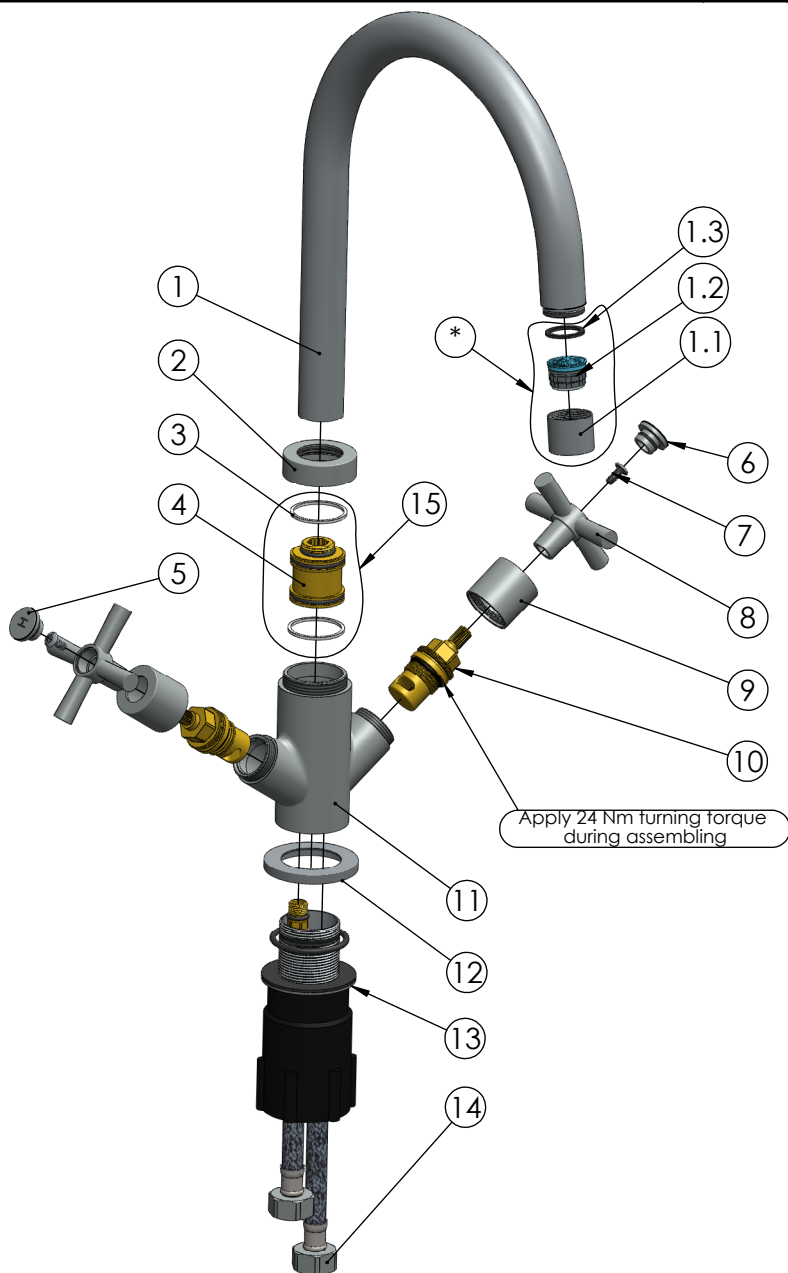

RUBINETA

Product name: **Faucet Valencia-33**  
Product Code: **VL30008**

ITEM NO.	PART CODE	NAME	QUANTITY
1	633124	Spout Valencia-33	1
1.1	635801	Body for aerator 22x1 (metal)	1
1.2	636440	Neoperl SLC class A insert	1
1.3	632080	Neoperl washer M22x1	1
2	635442	Body nut Valencia-33	1
3	632167	PTFE washer 21.5x18x2	2
4	636544	Spout insert Valencia-33	1
5	636133	Cover (H) for handle Valencia-33	1
6	636132	Cover (C) for handle Valencia-33	1
7	636545	Screw M4x10 for valve handle	2
8	631062	Handle Valencia-33 (8x20)	2
9	636134	Valve cap for Valencia-33	2
10	664144	Faucet valve 1/2" Ceramic Cross (8x20) 180	2
11	635441	Body Valencia-33	1
12	636049	Base nut Valencia-33	1
13	637110	Fixing set Valencia-33	1
14	46381060	FLISTEX M10xF12-L060 Flex faucet's connector	2
15	632192	Spout insert kit Valencia-33 (3pcs)	1

\*636766B Aerator F22x1 Spider Q8 (B)