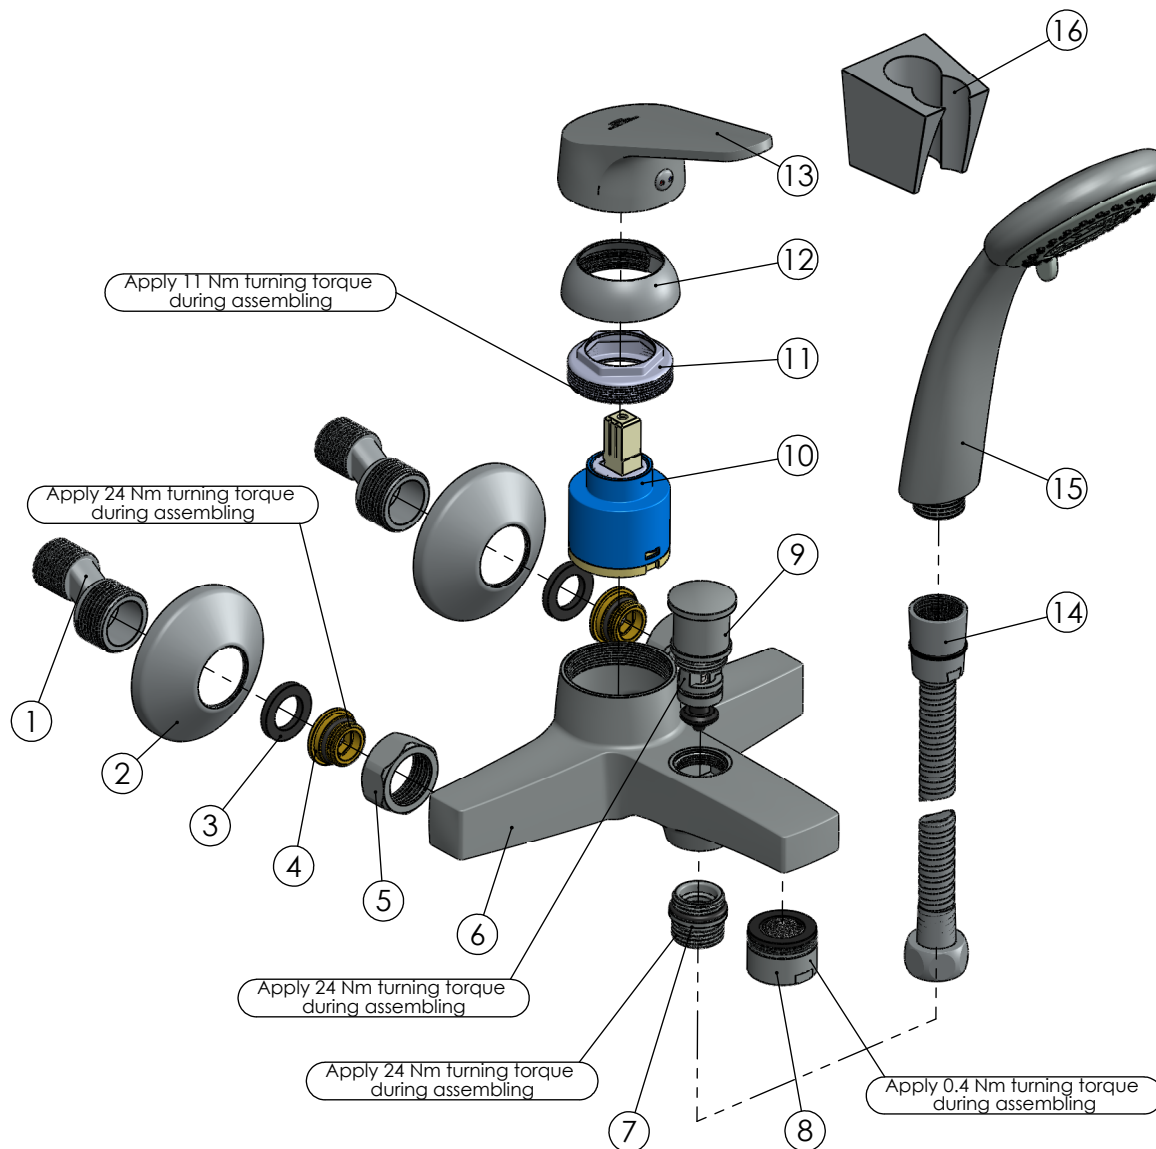

RUBINETA

Product name: **Faucet Vigas-10/K**
Product Code: **VG10D08**

ITEM NO.	PART CODE	NAME	QUANTITY
1	636601	Eccentric	2
2	636610	Eccentric plate 65x18	2
3	632002	Rubber washer G3/4"	2
4	636403	Fixing back seat M18x1.5	2
5	636310	Back seat nut G3/4"	2
6	635245	Korpusas Vigas-10	1
7	637178	Diverter insert Vigas-10	1
8	636711	Aerator M28x1	1
9	636541	Diverter Vigas-10	1
10	634005	Cartridge 40 mm	1
11	636302	Stainless steel cartridge nut M42x1.25	1
12	636202	Cartridge cap 47mm	1
13	631033	Handle Vigas	1
14	600014	Shower hose Con/Imp double lock 150cm	1
15	622045	Handshower Delta	1
16	623005	Shower holder Grand	1