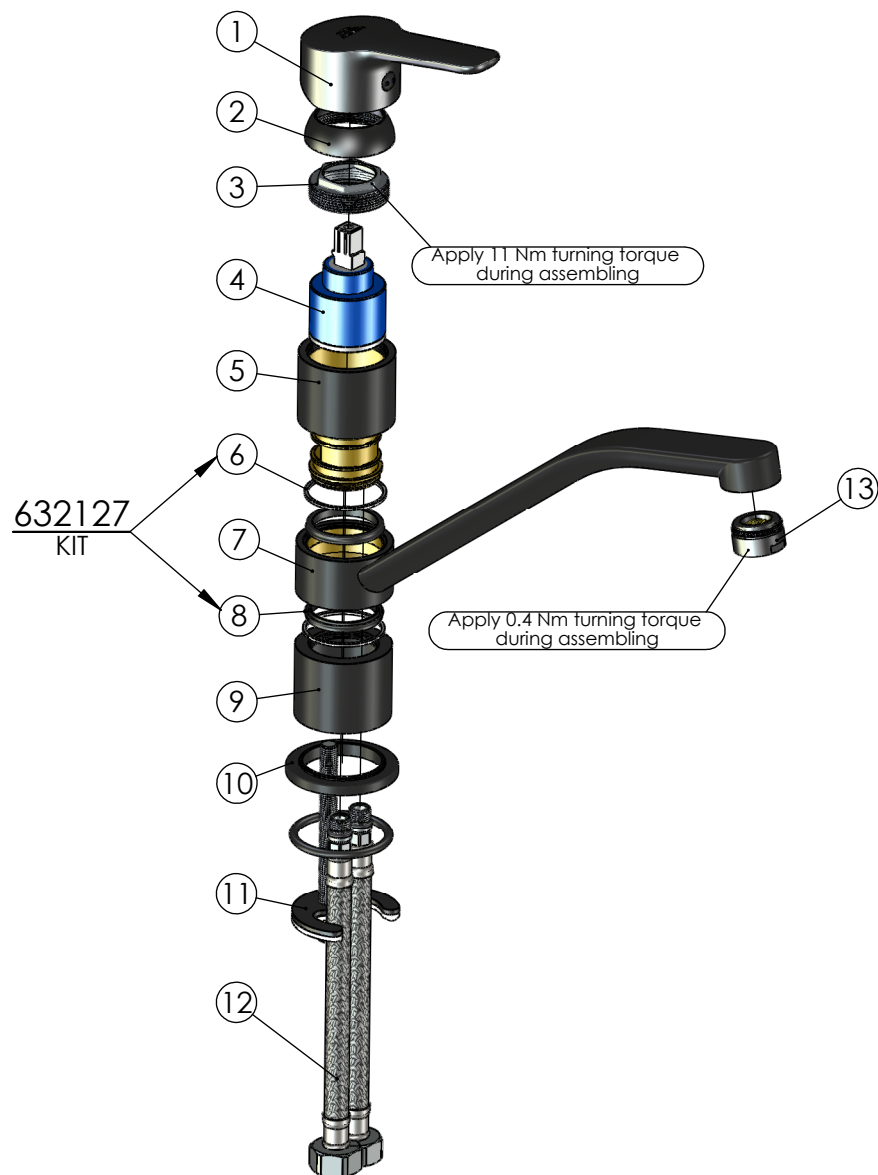

RUBINETA

Product name: **Faucet UNO-20 (BK2)**
Product Code: **N000661**

ITEM NO.	PART CODE	NAME	QUANTITY
1	631075	Handle Uno (BK2)	1
2	636270	Cartridge cover 35 (BK)	1
3	636301	Nut for cartridge 35 mm	1
4	634004	Ceramic cartridge 35 mm	1
5	635321	Body Uno-20 (BK)	1
6	632056	Teflon ring 38x1.3	2
7	635583	Spout body Uno-20 (BK)	1
8	632046	Loop seal 29x4	2
9	635322	Bottom body Uno-20 (BK)	1
10	636051	Base Uno/Static-18/19/20 (BK)	1
11	636978	Fixing set Uno-20	1
12	618040	Faucet hose G1/2"-M10x1 400 mm	2
13	636787B	Aerator M24 Spider Q13 (BK) (B)	1