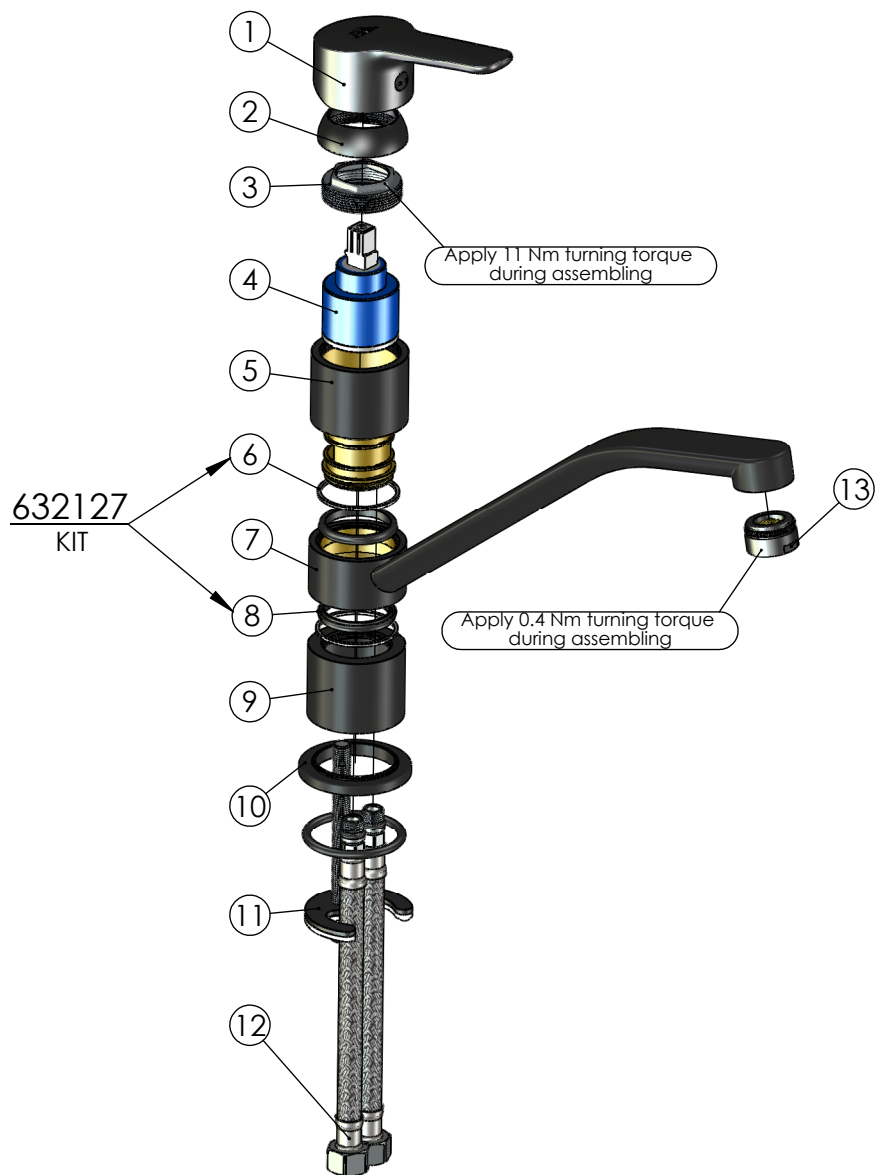

RUBINETA

Product name: **Faucet Uno-20 (BK2) (3/8)**
Product Code: **N001661**

ITEM NO.	PART CODE	NAME	QUANTITY
1	631075	Handle Uno (BK2)	1
2	636270	Cartridge cover 35 (BK)	1
3	636301	Nut for cartridge 35 mm	1
4	634004	Ceramic cartridge 35 mm	1
5	635321	Body Uno-20 (BK)	1
6	632056	Teflon ring 38x1.3	2
7	635583	Spout body Uno-20 (BK)	1
8	632046	Loop seal 29x4	2
9	635322	Bottom body Uno-20 (BK)	1
10	636051	Base Uno/Static-18/19/20 (BK)	1
11	636978	Fixing set Uno-20	1
12	618041	Faucet hose G3/8"-M10x1 400 mm	2
13	636787B	Aerator M24 Spider Q13 (BK) (B)	1