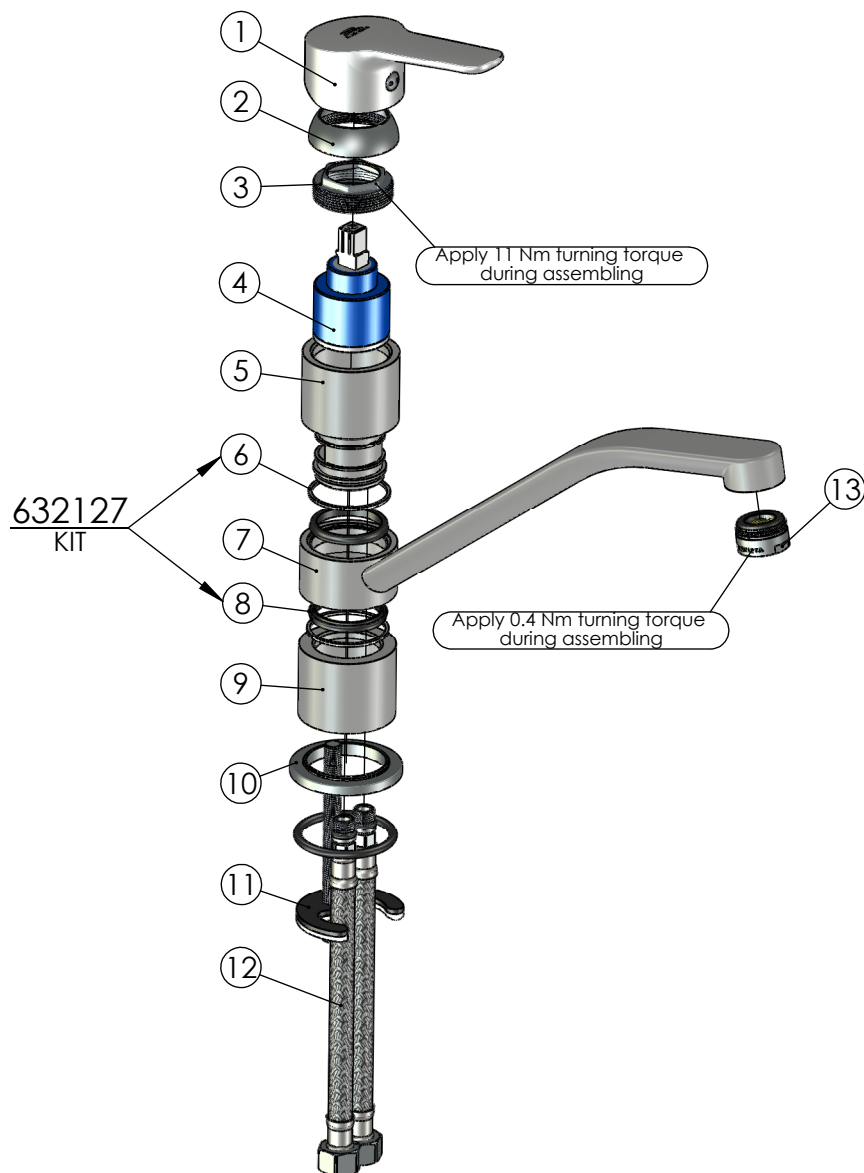

RUBINETA

Product name: **Faucet UNO-20 (WT) (3/8)**
Product Code: **N00171**

ITEM NO.	PART CODE	NAME	QUANTITY
1	636365	Cartridge handle Uno (WT)	1
2	636201	Cartridge cap 41mm	1
3	636301	Nut for cartridge 35 mm	1
4	634004	Ceramic cartridge 35 mm	1
5	635303	Body Uno-20 (WT)	1
6	632056	Teflon ring 38x1.3	2
7	635695	Spout body Uno-20 (WT)	1
8	632046	Loop seal 29x4	2
9	635304	Bottom body Uno-20 (WT)	1
10	636024	Base nut Static-20	1
11	636978	Fixing set Uno-20	1
12	618041	Faucet hose G3/8"-M10x1 400 mm	2
13	636705B	Aerator M24x1 Spider Q13 (B)	1