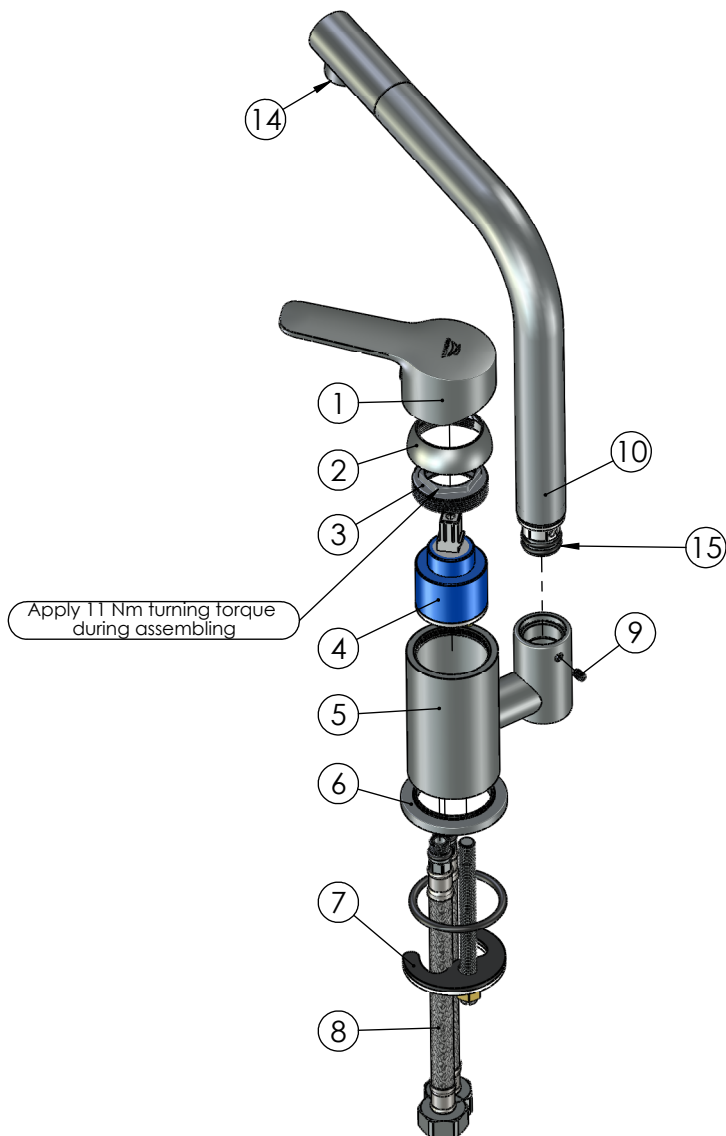

RUBINETA

Product name: **Faucet UNO-33**  
Product Code: **N30001**

ITEM NO.	PART CODE	NAME	QUANTITY
1	631182	Handle Uno	1
2	636201	Cartridge cap 41mm	1
3	636301	Nut for cartridge 35 mm	1
4	634004	Ceramic cartridge 35 mm	1
5	635236	Body Uno-33	1
6	636024	Base nut Static-20	1
7	636978	Fixing set Uno-20	1
8	618040	Faucet hose G1/2"-M10x1 400 mm	2
9	636338	Set screw M4x6	1
10	633092	Spout UNO-33	1
11	635816	Aerator M20x1 body	1
12	636453	Aerator's insert Perlator PL HC M20x1 Dark Blue	1
13	632092	Washer Neoperl M20x1	1
14	636735	Aerator M20x1	1
15	636442	Insert M18x1.5 of spout U-33	1