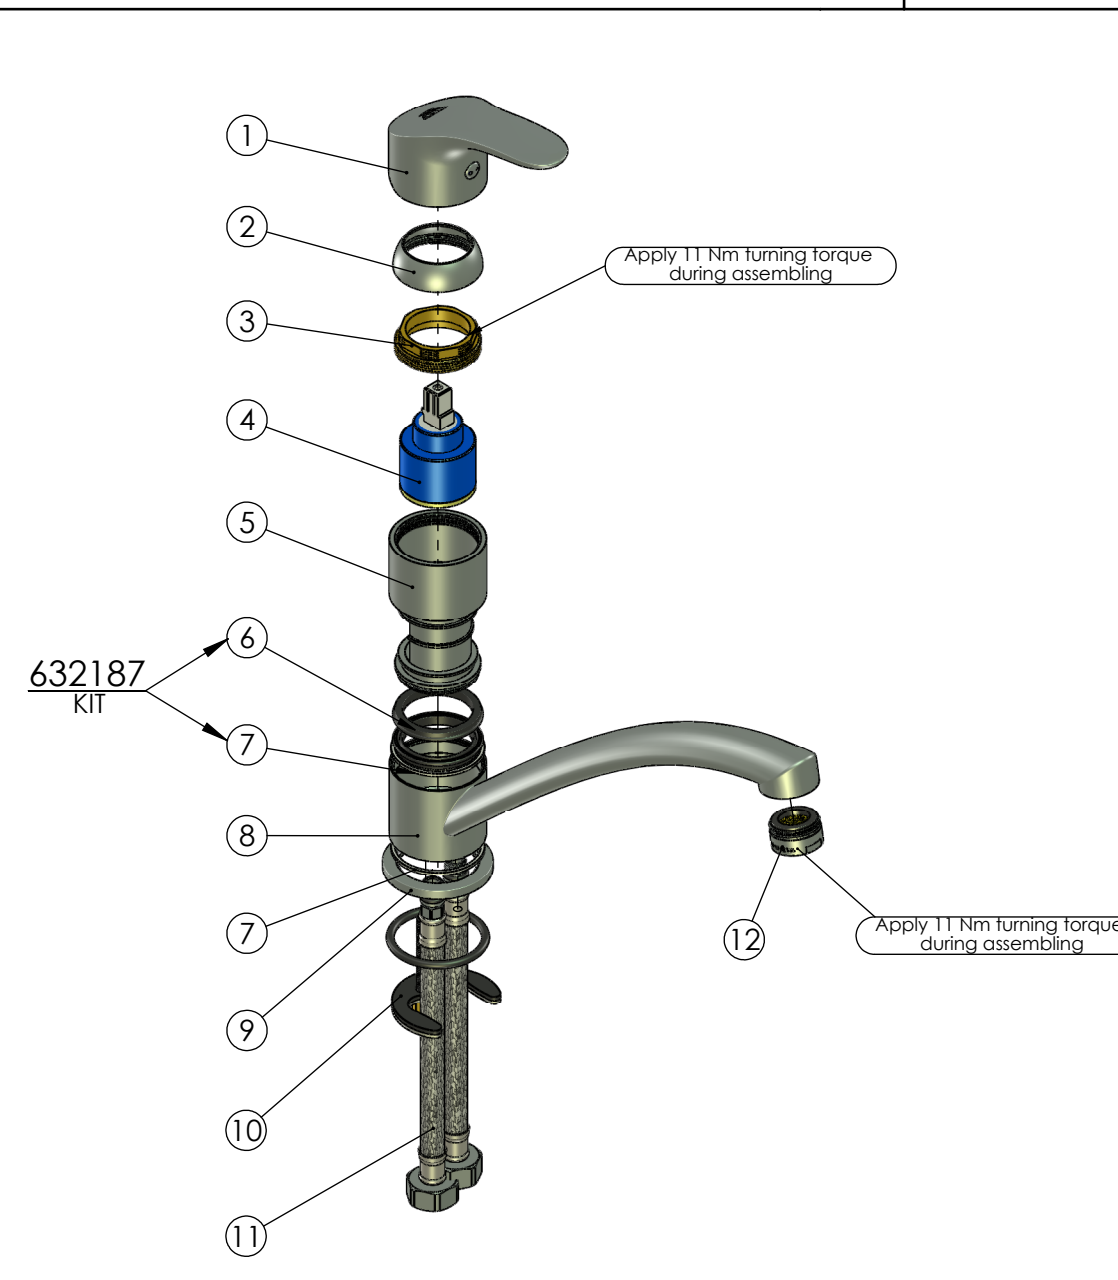

RUBINETA

Product name: **Faucet Tornado-20**
Product Code: **TR00008**

ITEM NO.	PART CODE	NAME	QUANTITY
1	631200	Handle Tornado	1
2	636201	Cartridge cap 41mm	1
3	636361	Cartridge nut M40x1.25	1
4	634004	Ceramic cartridge 35 mm	1
5	635266	Body Tornado-19/20	1
6	632117	Loop seal V-shape 32.8x4.5	2
7	632116	Teflon ring 39x1.5	2
8	635681	Spout body Tornado-20	1
9	636034	Base nut Tornado-20	1
10	637013	Fixing set Tornado-20	1
11	618040	Faucet hose G1/2"-M10x1 400 mm	2
12	636705B	Aerator M24x1 Spider Q13 (B)	1