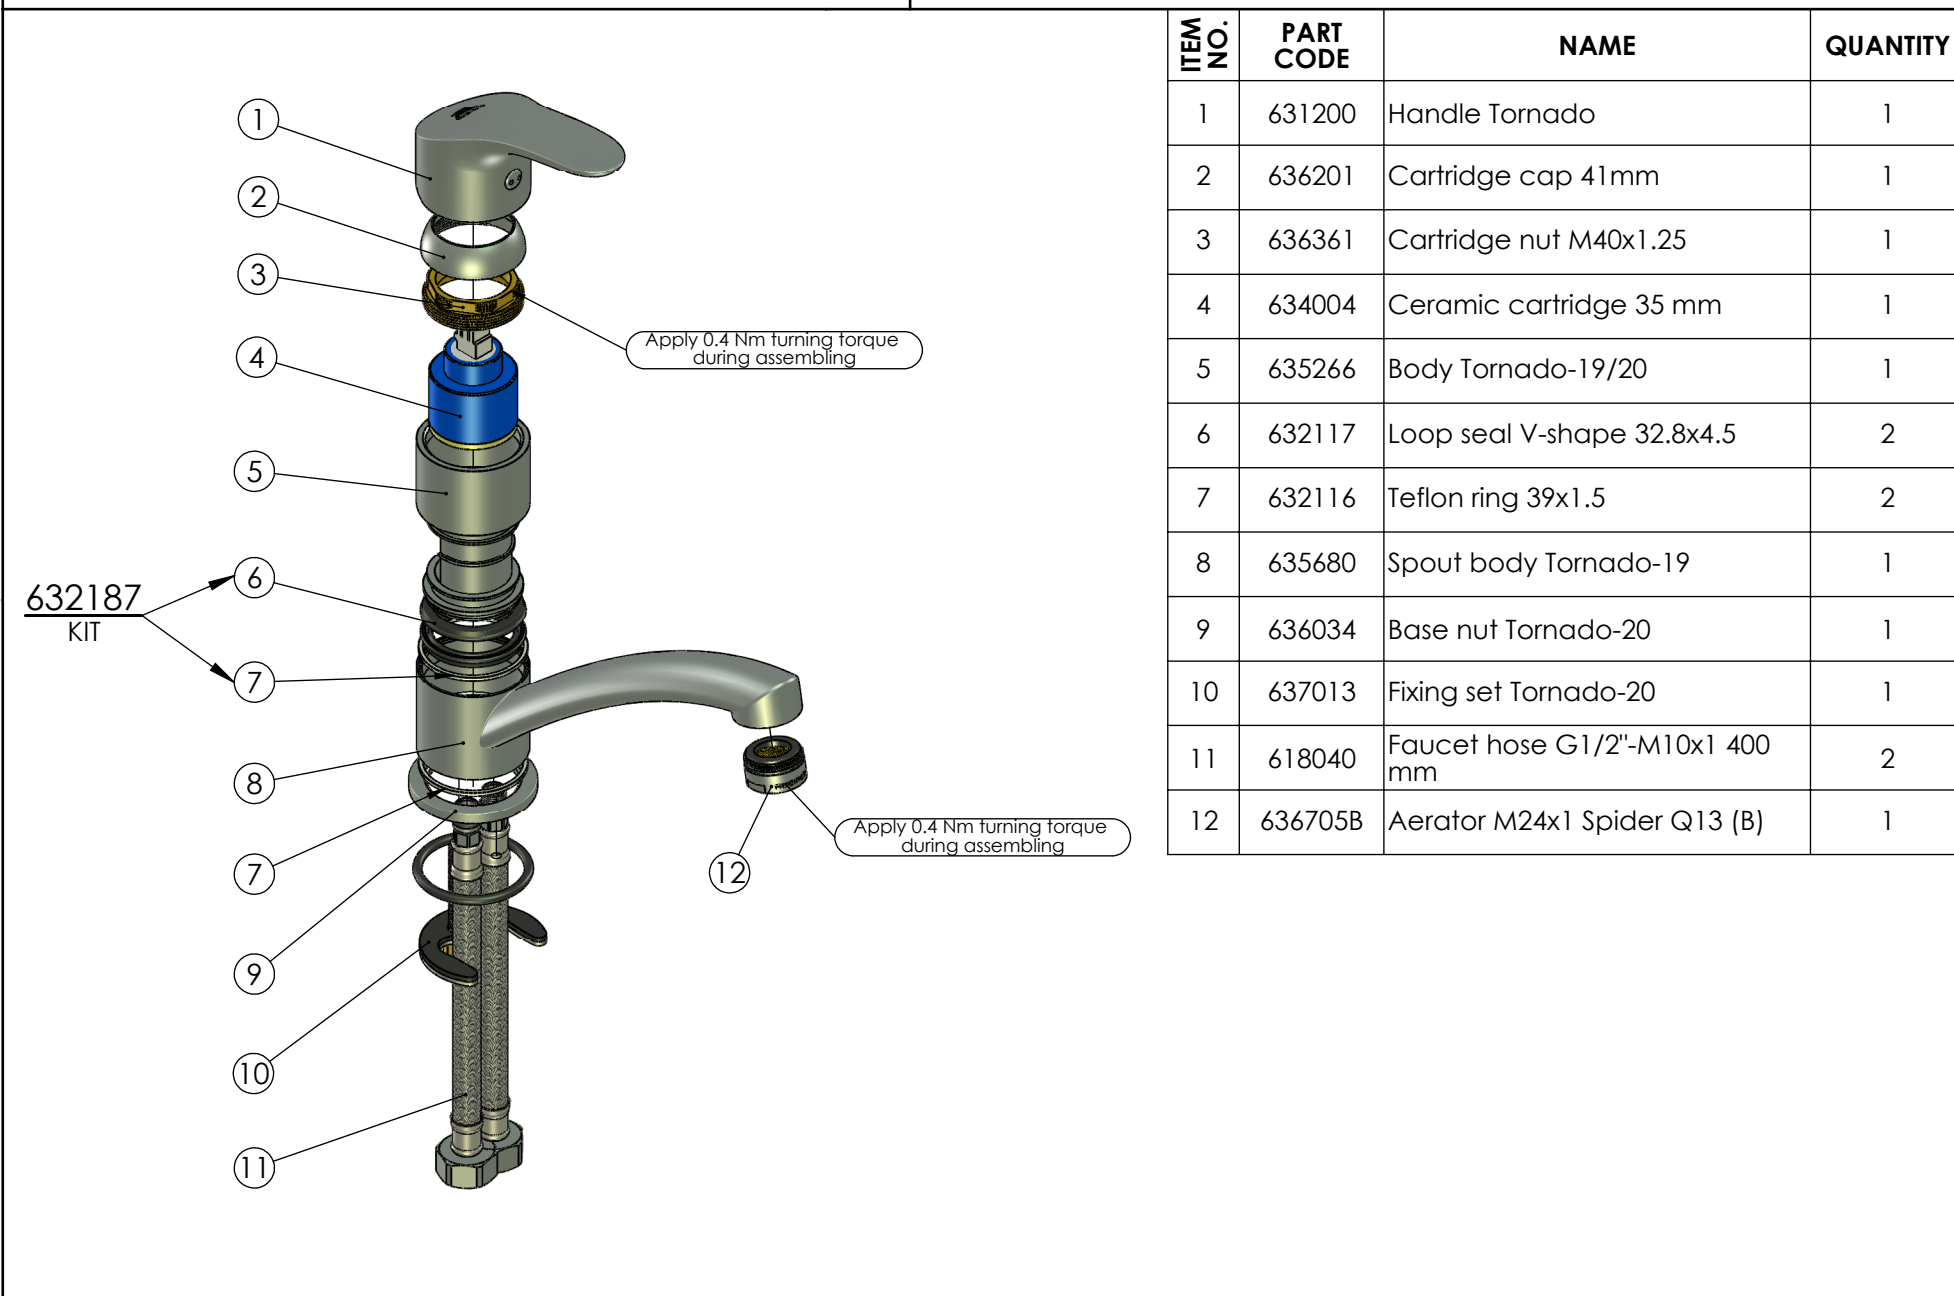

RUBINETA

Product name: **Faucet Tornado-19**
Product Code: **TR90008**

ITEM NO.	PART CODE	NAME	QUANTITY
1	631200	Handle Tornado	1
2	636201	Cartridge cap 41mm	1
3	636361	Cartridge nut M40x1.25	1
4	634004	Ceramic cartridge 35 mm	1
5	635266	Body Tornado-19/20	1
6	632117	Loop seal V-shape 32.8x4.5	2
7	632116	Teflon ring 39x1.5	2
8	635680	Spout body Tornado-19	1
9	636034	Base nut Tornado-20	1
10	637013	Fixing set Tornado-20	1
11	618040	Faucet hose G1/2"-M10x1 400 mm	2
12	636705B	Aerator M24x1 Spider Q13 (B)	1