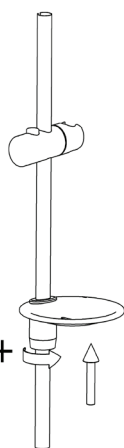

RUBINETA

- LT DUŠO STOVAS PRACTIC | MONTAVIMO INSTRUKCIJA
EN SHOWER SLIDING BAR PRACTIC | INSTALLATION INSTRUCTION
RU ДУШЕВАЯ СТОЙКА PRACTIC | ИНСТРУКЦИЯ ПО МОНТАЖУ
UA ДУШОВА СТІЙКА PRACTIC | ІНСТРУКЦІЯ З МОНТАЖУ
EE DUŠILIFT PRACTIC | VEESEGISTI PAIGALDUSJUHEND
LV DUŠAS STATĪVS PRACTIC | UZSTĀDĪŠANAS INSTRUKCIJA

I.

II.

III.

IV.

IV.

V.

VII.

VIII.