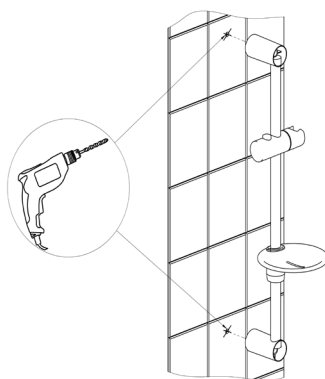

RUBINETA

1. LT DUŠO STOVAS PRACTIC | MONTAVIMO INSTRUKCIJA
   EN SHOWER SLIDING BAR PRACTIC | INSTALLATION INSTRUCTION
   RU ДУШЕВАЯ СТОЙКА PRACTIC | ИНСТРУКЦИЯ ПО МОНТАЖУ
   UA ДУШОВА СТІЙКА PRACTIC | ІНСТРУКЦІЯ З МОНТАЖУ
   EE DUŠILIFT PRACTIC | VEESEGISTI PAIGALDUSJUHEND
   LV DUŠAS STATĪVS PRACTIC | UZSTĀDĪŠANAS INSTRUKCIJA

I.

II.

III.

IV.

IV.

V.

VII.

VIII.

Gamintojas / Producent / Производитель
Виробник / Ražotājs / Тootja /

UAB „Rubineta“

Motoru st. 6, LT-02190 Vilnius, Lithuania

www.rubineta.com

COMPANY WITH
MANAGEMENT SYSTEM
CERTIFIED BY DNV
ISO 9001 • ISO 14001