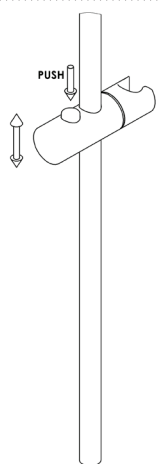

RUBINETA

- LT DUŠO STOVAS PRACTIC | MONTAVIMO INSTRUKCIJA
EN SHOWER SLIDING BAR PRACTIC | INSTALLATION INSTRUCTION
RU ДУШЕВАЯ СТОЙКА PRACTIC | ИНСТРУКЦИЯ ПО МОНТАЖУ
UA ДУШОВА СТІЙКА PRACTIC | ІНСТРУКЦІЯ З МОНТАЖУ
EE DUŠILIFT PRACTIC | VEESEGISTI PAIGALDUSJUHEND
LV DUŠAS STATĪVS PRACTIC | UZSTĀDĪŠANAS INSTRUKCIJA

I.

II.

III.

IV.

IV.

V.

VII.

VIII.