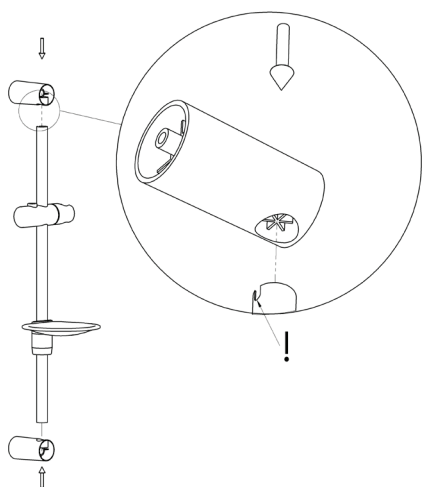

RUBINETA

- LT DUŠO STOVAS PRACTIC | MONTAVIMO INSTRUKCIJA
EN SHOWER SLIDING BAR PRACTIC | INSTALLATION INSTRUCTION
RU ДУШЕВАЯ СТОЙКА PRACTIC | ИНСТРУКЦИЯ ПО МОНТАЖУ
UA ДУШОВА СТІЙКА PRACTIC | ІНСТРУКЦІЯ З МОНТАЖУ
EE DUŠILIFT PRACTIC | VEESEGISTI PAIGALDUSJUHEND
LV DUŠAS STATĪVS PRACTIC | UZSTĀDĪŠANAS INSTRUKCIJA

I.

II.

III.

IV.

IV.

V.

VII.

VIII.