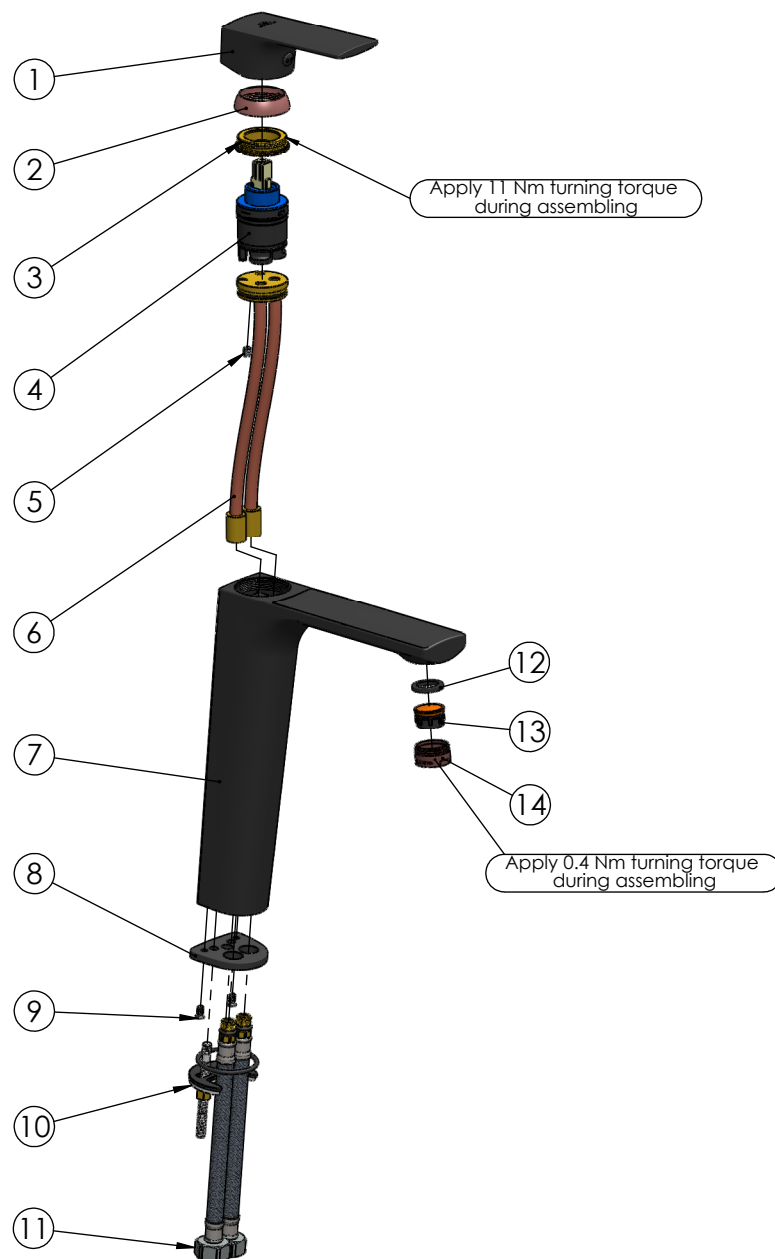

RUBINETA

Product name: **Faucet Modena-18/D (BK/RG)**  
Product Code: **MDD00638**

ITEM NO.	PART CODE	NAME	QUANTITY
1	631085	Handle Modena (BK)	1
2	636278	Cartridge cover Modena (RG)	1
3	636264	Cartridge nut Modena	1
4	634052	Cartridge 35mm Citec with upper o-ring (blue)	1
5	637095	Hexagon screw M5x6 (DIN913)	1
6	635429	Body insert for Modena-18/D	1
7	635483	Body Modena-18/D (BK)	1
8	636061	Base Modena-18/D (BK)	1
9	637093	Screw M4x8 (ISO 7046-1)	2
10	637094	Fixing set Modena-18	1
11	46381060	FLISTEX M10xF12-L060 Flex faucet's connector	2
12	632081	Neoperl washer M24x1	1
13*	636478	Aerator insert STD Neoperl PL HC PCA orange	1
14	635828	Aerator body M24x1 (RG)	1

\*636486 Aerator insert Spider Q4