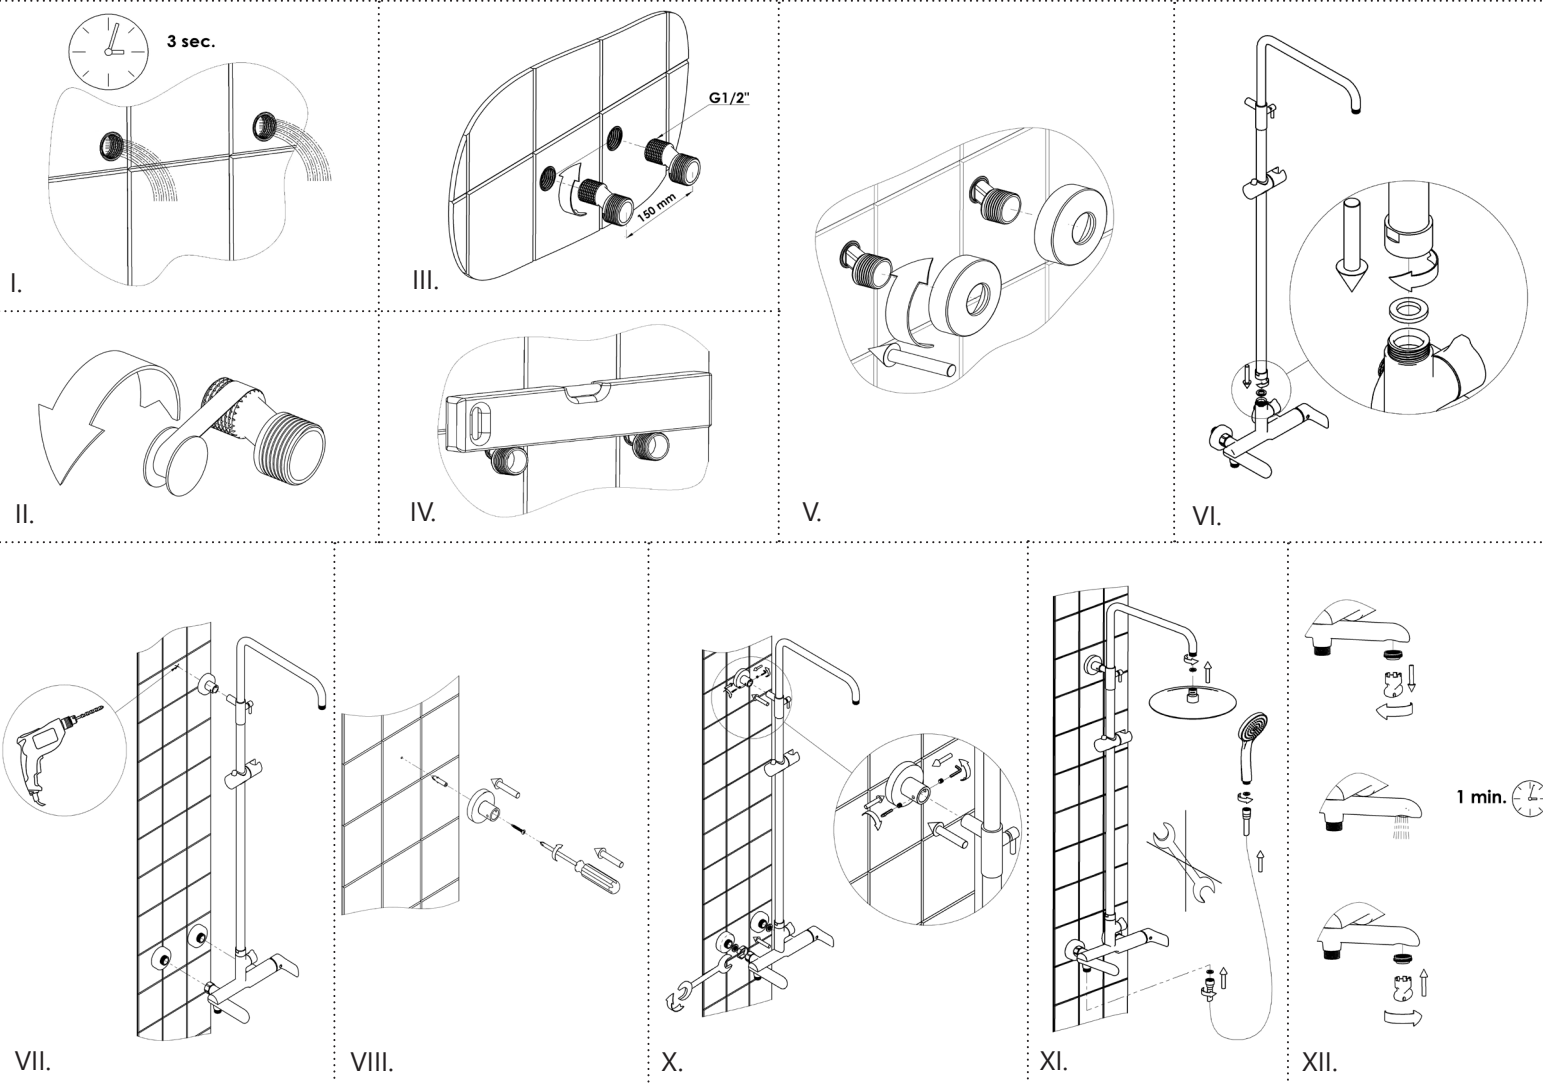

RUBINETA

LT DUŠO SISTEMOS RINKINYS OLO + ULTRA-10 (SW) (DV3/4) | MONTAVIMO INSTRUKCIJA
EN SHOWER COLUMN SET OLO + ULTRA-10 (SW) (DV3/4) | INSTALLATION INSTRUCTION
RU ДУШЕВАЯ СИСТЕМА OLO + ULTRA-10 (SW) (DV3/4) | ИНСТРУКЦИЯ ПО МОНТАЖУ
UA ДУШОВА СИСТЕМА OLO + ULTRA-10 (SW) (DV3/4) | ІНСТРУКЦІЯ З МОНТАЖУ
EE DUŠIKABIIN SEATUD OLO + ULTRA-10 (SW) (DV3/4) | VEESEGISTI PAIGALDUSJUHEND
LV DUŠAS KOLONNA OLO + ULTRA-10 (SW) (DV3/4) | UZSTĀDĪŠANAS INSTRUKCIJA