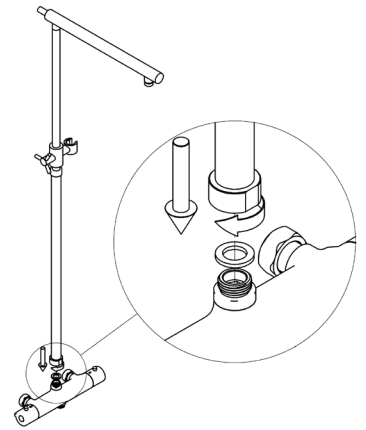

RUBINETA

LT DUŠO SISTEMOS RINKINYS ETNA + X-15 | MONTAVIMO INSTRUKCIJA
EN SHOWER COLUMN SET ETNA + X-15 | INSTALLATION INSTRUCTION
RU ДУШЕВАЯ СИСТЕМА ETNA + X-15 | ИНСТРУКЦИЯ ПО МОНТАЖУ
UA ДУШОВА СИСТЕМА ETNA + X-15 | ІНСТРУКЦІЯ З МОНТАЖУ
EE DUŠIKABIIN SEATUD ETNA + X-15 | VEESEGI STI PAIGALDUSJUHEND
LV DUŠAS KOLONNA ETNA + X-15 | UZSTĀDĪŠANAS INSTRUKCIJA

I.

II.

III.

IV.

V.

VI.

VII.

Gamintojas / Producent / Производитель
Виробник / Ražotājs / Tootja /

UAB „Rubineta“

Motoru st. 6, LT-02190 Vilnius, Lithuania

www.rubineta.com

COMPANY WITH
MANAGEMENT SYSTEM
CERTIFIED BY DNV
ISO 9001 • ISO 14001