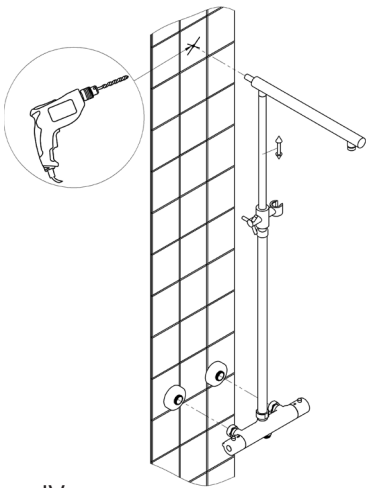

RUBINETA

LT DUŠO SISTEMOS RINKINYS ETNA + X-15 | MONTAVIMO INSTRUKCIJA
EN SHOWER COLUMN SET ETNA + X-15 | INSTALLATION INSTRUCTION
RU ДУШЕВАЯ СИСТЕМА ETNA + X-15 | ИНСТРУКЦИЯ ПО МОНТАЖУ
UA ДУШОВА СИСТЕМА ETNA + X-15 | ІНСТРУКЦІЯ З МОНТАЖУ
EE DUŠIKABIIN SEATUD ETNA + X-15 | VEESEGI STI PAIGALDUSJUHEND
LV DUŠAS KOLONNA ETNA + X-15 | UZSTĀDĪŠANAS INSTRUKCIJA

I.

II.

III.

IV.

V.

VI.

VII.

Gamintojas / Producent / Производитель
Виробник / Ražotājs / Tootja /

UAB „Rubineta“

Motoru st. 6, LT-02190 Vilnius, Lithuania

www.rubineta.com

COMPANY WITH
MANAGEMENT SYSTEM
CERTIFIED BY DNV
ISO 9001 • ISO 14001