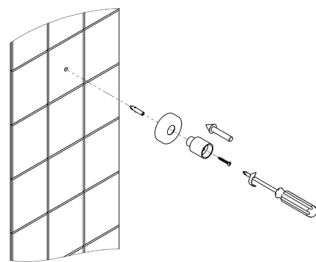

RUBINETA

LT DUŠO SISTEMOS RINKINYS ETNA + X-15 | MONTAVIMO INSTRUKCIJA
EN SHOWER COLUMN SET ETNA + X-15 | INSTALLATION INSTRUCTION
RU ДУШЕВАЯ СИСТЕМА ETNA + X-15 | ИНСТРУКЦИЯ ПО МОНТАЖУ
UA ДУШОВА СИСТЕМА ETNA + X-15 | ІНСТРУКЦІЯ З МОНТАЖУ
EE DUŠIKABIIN SEATUD ETNA + X-15 | VEESEGI STI PAIGALDUSJUHEND
LV DUŠAS KOLONNA ETNA + X-15 | UZSTĀDĪŠANAS INSTRUKCIJA

I.

II.

III.

IV.

V.

VI.

VII.

Gamintojas / Producent / Производитель
Виробник / Ražotājs / Tootja /

UAB „Rubineta“

Motoru st. 6, LT-02190 Vilnius, Lithuania

www.rubineta.com

COMPANY WITH
MANAGEMENT SYSTEM
CERTIFIED BY DNV
ISO 9001 • ISO 14001