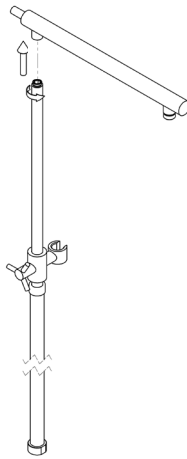

RUBINETA

LT DUŠO SISTEMOS RINKINYS ETNA + X-15 | MONTAVIMO INSTRUKCIJA
EN SHOWER COLUMN SET ETNA + X-15 | INSTALLATION INSTRUCTION
RU ДУШЕВАЯ СИСТЕМА ETNA + X-15 | ИНСТРУКЦИЯ ПО МОНТАЖУ
UA ДУШОВА СИСТЕМА ETNA + X-15 | ІНСТРУКЦІЯ З МОНТАЖУ
EE DUŠIKABIIN SEATUD ETNA + X-15 | VEESEGI STI PAIGALDUSJUHEND
LV DUŠAS KOLONNA ETNA + X-15 | UZSTĀDĪŠANAS INSTRUKCIJA

I.

II.

III.

IV.

V.

VI.

VII.

Gamintojas / Producent / Производитель
Виробник / Ražotājs / Tootja /

UAB „Rubineta“

Motoru st. 6, LT-02190 Vilnius, Lithuania

www.rubineta.com

COMPANY WITH
MANAGEMENT SYSTEM
CERTIFIED BY DNV
ISO 9001 • ISO 14001