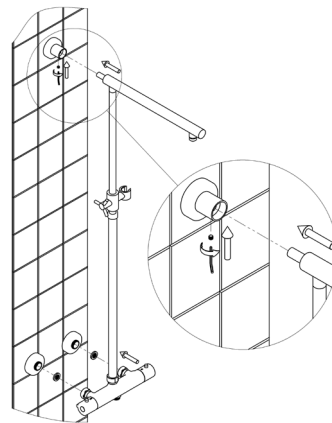

RUBINETA

LT DUŠO SISTEMOS RINKINYS ETNA + X-15 | MONTAVIMO INSTRUKCIJA
EN SHOWER COLUMN SET ETNA + X-15 | INSTALLATION INSTRUCTION
RU ДУШЕВАЯ СИСТЕМА ETNA + X-15 | ИНСТРУКЦИЯ ПО МОНТАЖУ
UA ДУШОВА СИСТЕМА ETNA + X-15 | ІНСТРУКЦІЯ З МОНТАЖУ
EE DUŠIKABIIN SEATUD ETNA + X-15 | VEESEGI STI PAIGALDUSJUHEND
LV DUŠAS KOLONNA ETNA + X-15 | UZSTĀDĪŠANAS INSTRUKCIJA

I.

II.

III.

IV.

V.

VI.

VII.

Gamintojas / Producent / Производитель
Виробник / Ražotājs / Tootja /

UAB „Rubineta“

Motoru st. 6, LT-02190 Vilnius, Lithuania

www.rubineta.com

COMPANY WITH
MANAGEMENT SYSTEM
CERTIFIED BY DNV
ISO 9001 • ISO 14001