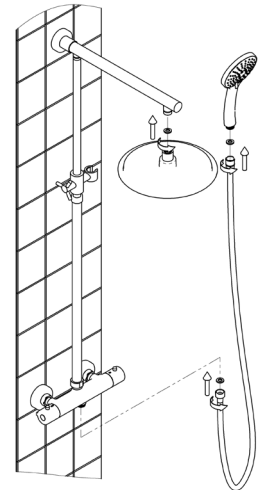

VII.

Gamintojas / Producent / Производитель
Виробник / Ražotājs / Tootja /

UAB „Rubineta“

Motoru st. 6, LT-02190 Vilnius, Lithuania

www.rubineta.com

COMPANY WITH
MANAGEMENT SYSTEM
CERTIFIED BY DNV
ISO 9001 • ISO 14001