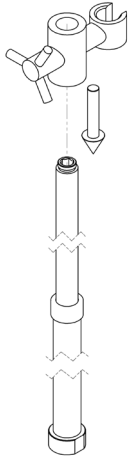

RUBINETA

LT DUŠO SISTEMOS RINKINYS ETNA + X-15 | MONTAVIMO INSTRUKCIJA
 EN SHOWER COLUMN SET ETNA + X-15 | INSTALLATION INSTRUCTION
 RU ДУШЕВАЯ СИСТЕМА ETNA + X-15 | ИНСТРУКЦИЯ ПО МОНТАЖУ
 UA ДУШОВА СИСТЕМА ETNA + X-15 | ІНСТРУКЦІЯ З МОНТАЖУ
 EE DUŠIKABIIN SEATUD ETNA + X-15 | VEESEGI STI PAIGALDUSJUHEND
 LV DUŠAS KOLONNA ETNA + X-15 | UZSTĀDĪŠANAS INSTRUKCIJA