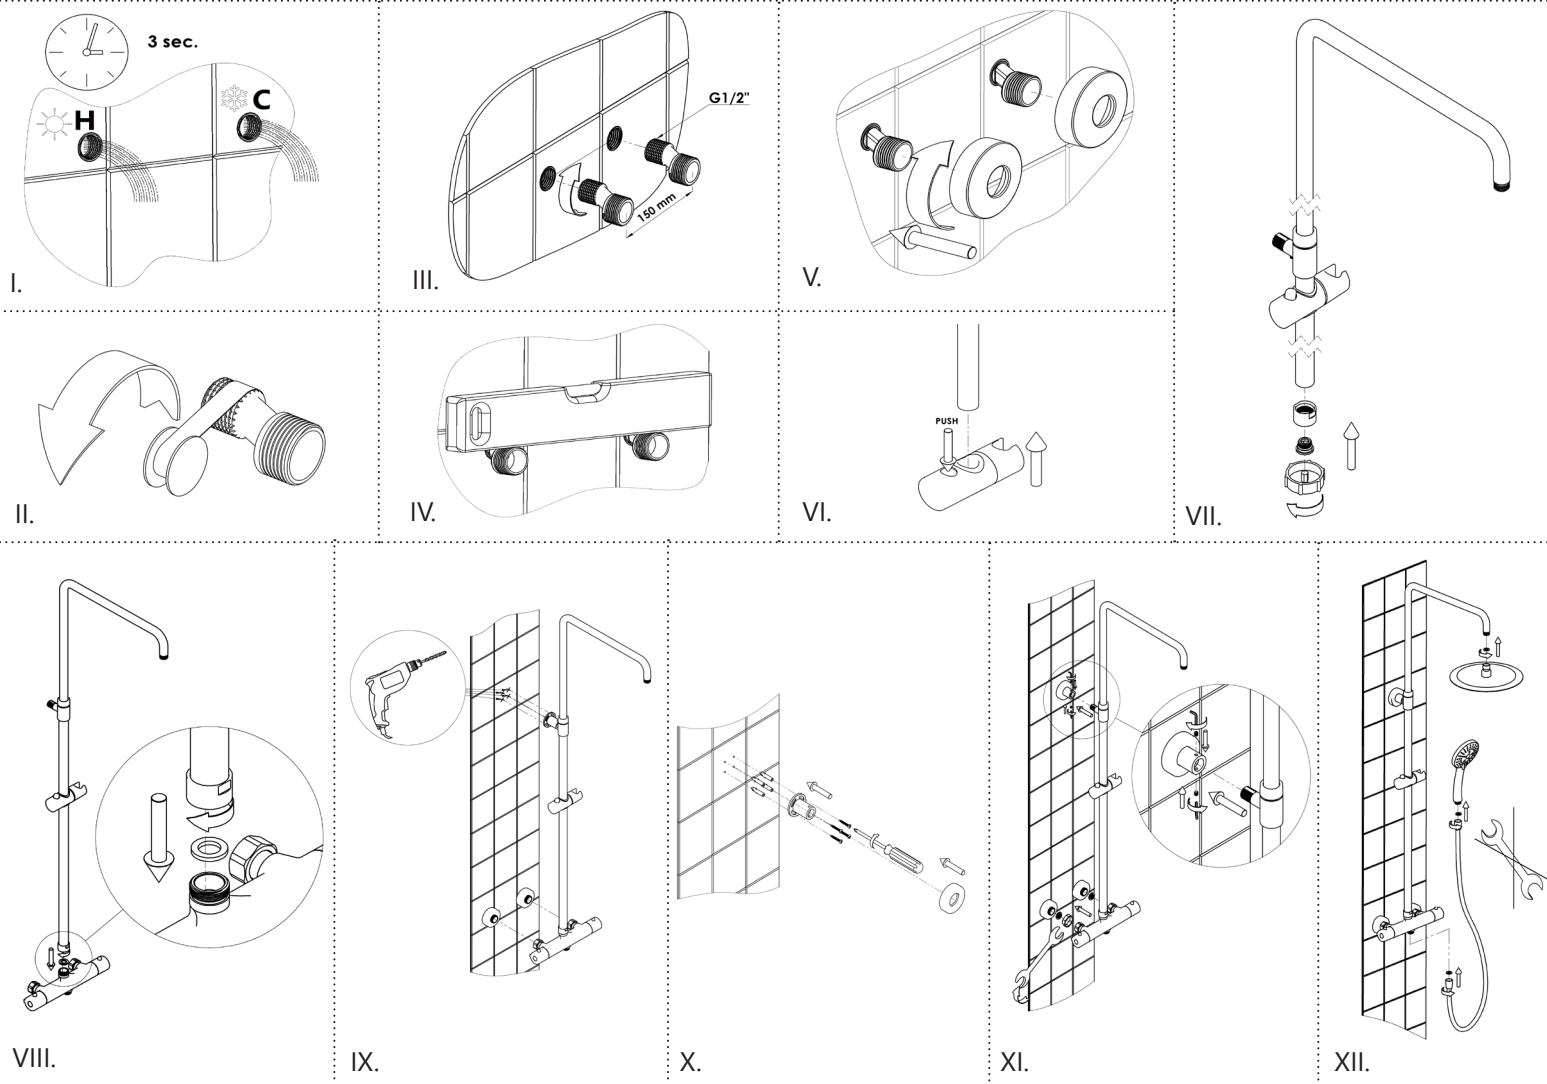

LT DUŠO SISTEMOS RINKINYS OLO + THERMO-15 | MONTAVIMO INSTRUKCIJA  
 EN SHOWER COLUMN SET OLO + THERMO-15 | INSTALLATION INSTRUCTION  
 RU ДУШЕВАЯ СИСТЕМА OLO + THERMO-15 | ИНСТРУКЦИЯ ПО МОНТАЖУ  
 UA ДУШОВА СИСТЕМА OLO + THERMO-15 | ІНСТРУКЦІЯ З МОНТАЖУ  
 EE DUŠIKABIIN SEATUD OLO + THERMO-15 | VEESEGISTI PAIGALDUSJUHEND  
 LV DUŠAS KOLONNA OLO + THERMO-15 | UZSTĀDĪŠANAS INSTRUKCIJA