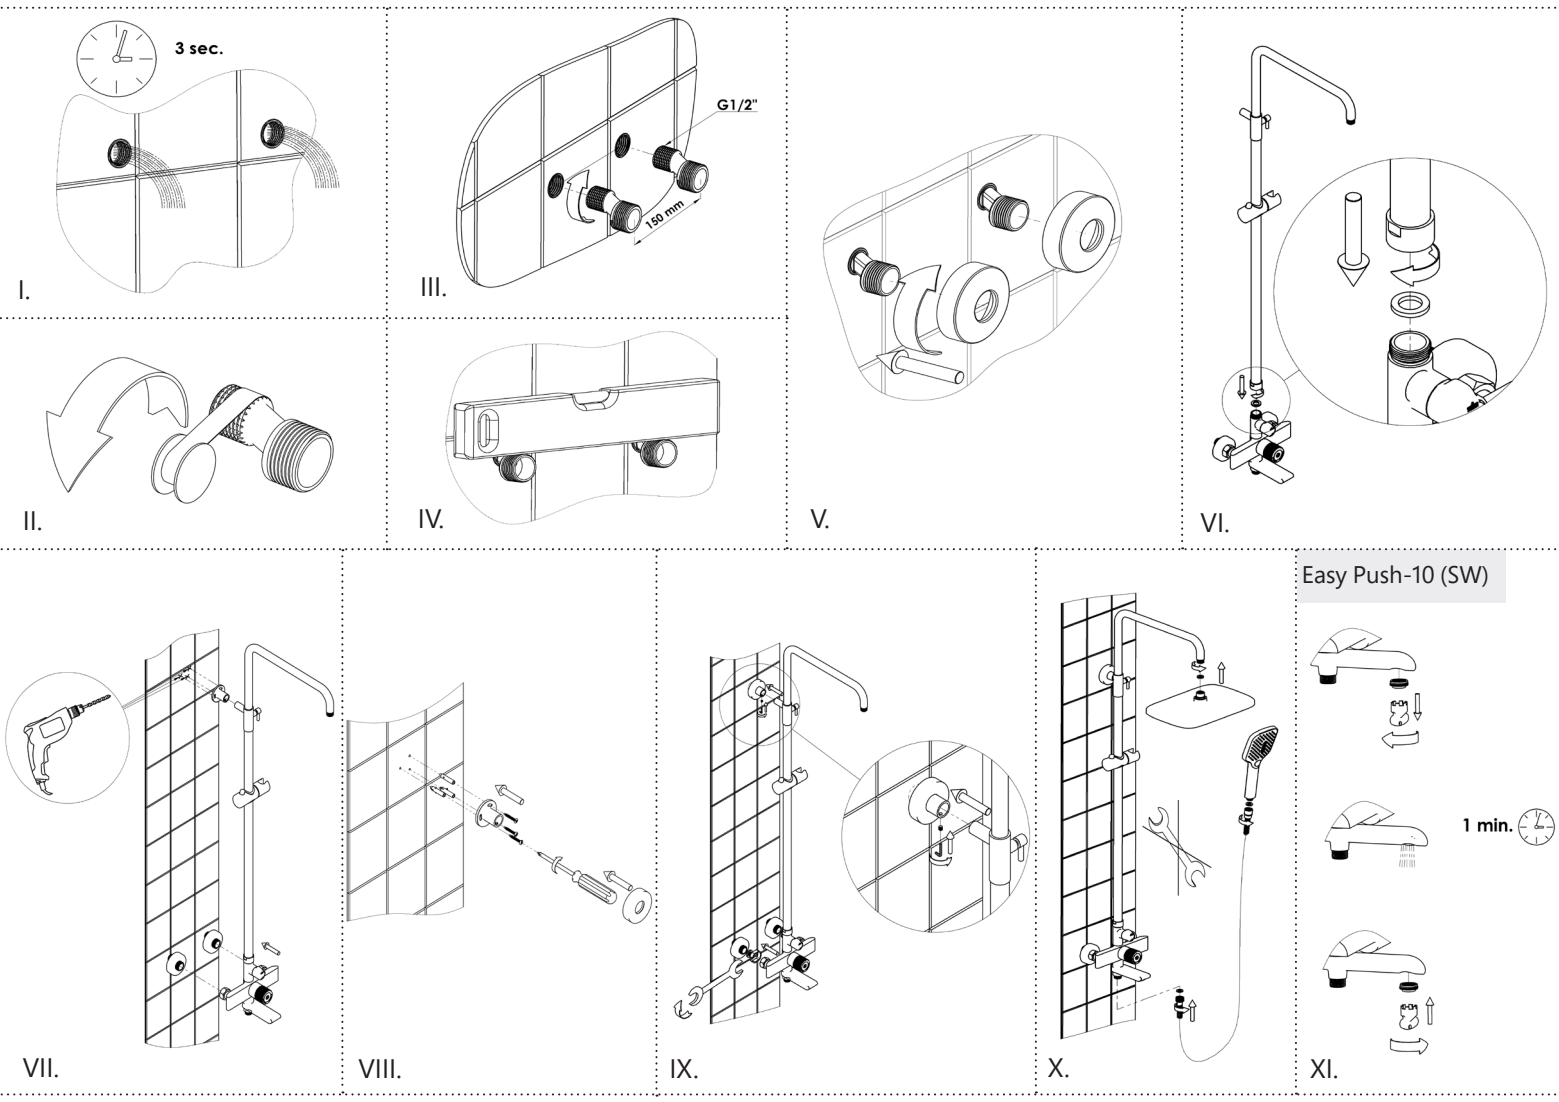

RUBINETA

- LT DUŠO SISTEMA VENETO + EASY PUSH-10 (SW) / EASY PUSH-15 | MONTAVIMO INSTRUKCIJA
- EN SHOWER SYSTEM VENETO + EASY PUSH-10 (SW) / EASY PUSH-15 | INSTALLATION INSTRUCTION
- RU ДУШЕВАЯ СИСТЕМА VENETO + EASY PUSH-10 (SW) / EASY PUSH-15 | ИНСТРУКЦИЯ ПО МОНТАЖУ
- UA ДУШОВА СИСТЕМА VENETO + EASY PUSH-10 (SW) / EASY PUSH-15 | ІНСТРУКЦІЯ З МОНТАЖУ
- EE DUŠISÜSTEEM VENETO + EASY PUSH-10 (SW) / EASY PUSH-15 | VEESEGISTI PAIGALDUSJUHEND
- LV DUŠAS SISTĒMA VENETO + EASY PUSH-10 (SW) / EASY PUSH-15 | UZSTĀDĪŠANAS INSTRUKCIJA