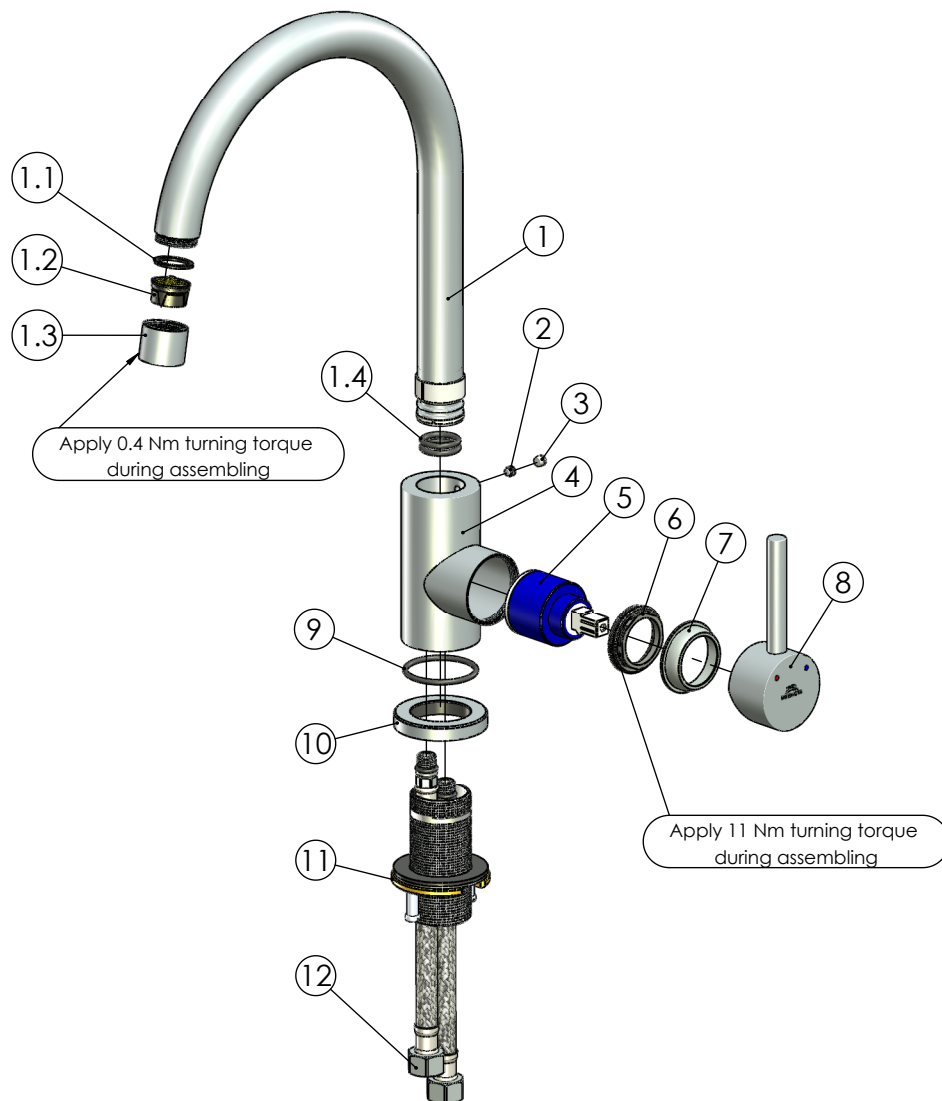

RUBINETA

Product name: **Faucet Sinox-33 (3/8)**
Product Code: **SI33108**

ITEM NO.	PART CODE	NAME	QUANTITY
1	633364	Spout Sinox-33	1
1.1	632080	Neoperl washer M22x1	1
1.2	636902	Core, Aerator M24x1	1
1.3	635842	Body of aerator F22x1 metal (Sinox-33)	1
1.4	632217	O-ring 22x16.4x2.8	2
2	637242	Screw M5x6 (DIN915)	1
3	637096	Screw plug Sinox-33	1
4	635505	Body Sinox-33	1
5	634004P	Ceramic cartridge 35 mm	1
6	636291	Cartridge nut Sinox-33	1
7	636292	Cartridge cap Sinox-33	1
8	631943	Handle Sinox-33	1
9	632216	O-ring 40x35x2.5	1
10	636077	Base Sinox-33	1
11	637095	Fixing set Sinox-33	1
12	618046	Faucet hose G3/8"-M10x1 450 mm	2