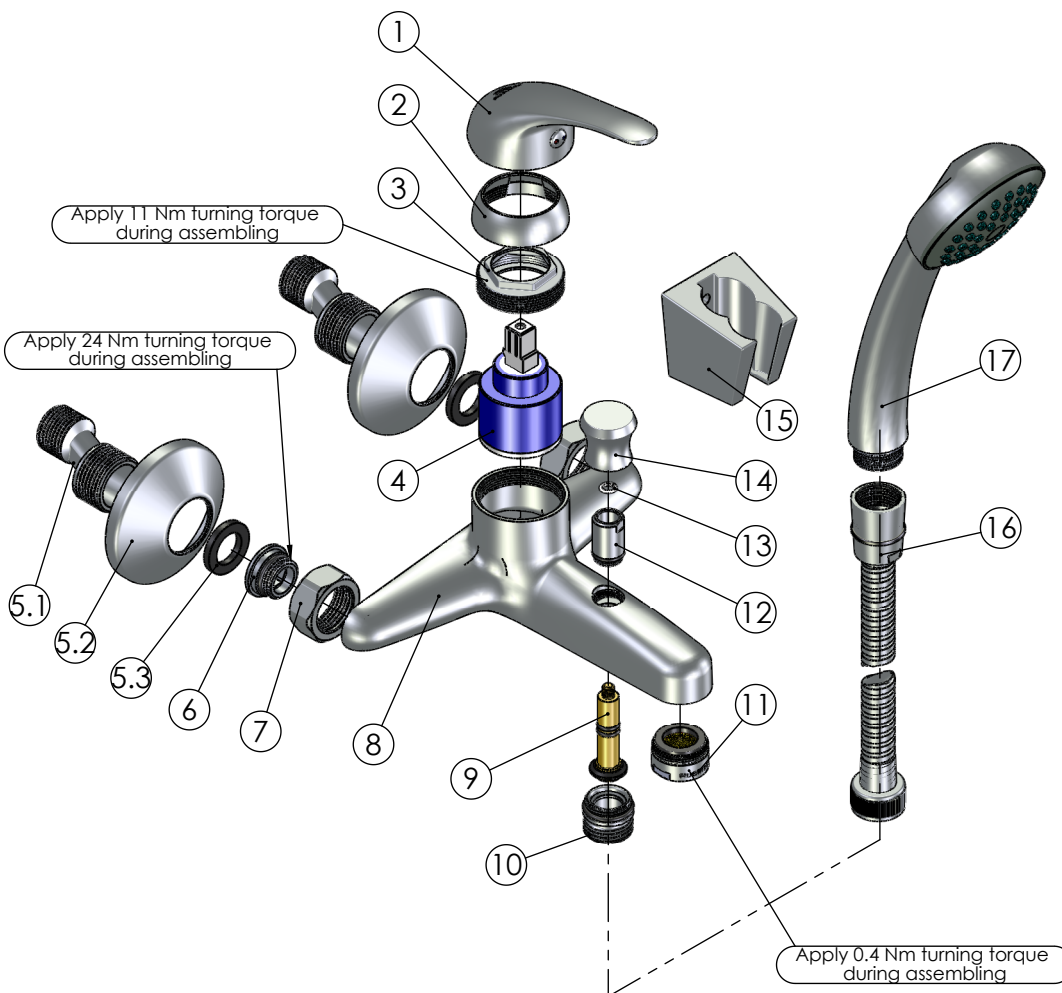

RUBINETA

Product name: **Faucet Optima-10/K**
Product Code: **O10K08**

ITEM NO.	PART CODE	NAME	QUANTITY
1	631051	Handle Optima	1
2	636201	Cover for cartridge 35	1
3	636301	Nut for cartridge 35 mm	1
4	634004P	Ceramic cartridge 35 mm	1
5	636618; 636604P	Eccentric set with plate	2
5.1	636601P	Eccentric	1
5.2	636610P	Eccentric round plate	1
5.3	632002	Rubber washer G3/4"	1
6	637222	Fixing back seat M18x1.5 (S.S.)	2
7	637223	Back nut 3/4" (S.S.)	2
8	635130	Body Y-10	1
9	636948	Diverter shaft 47mm assembly	1
10	636410	Diverter insert M20x1-G1/2"	1
11	636764B	Aerator M24x1 Spider Q16 (B)	1
12	636408	Diverter core 9.2 mm assembly	1
13	636326	Spring washer	1
14	636930	Diverter knob	1
15	623005P	Shower holder Grand	1
16	600014B	Shower hose 150 cm Con/Imp (S.S.)	1
17	622005P	Handshower Kobra	1